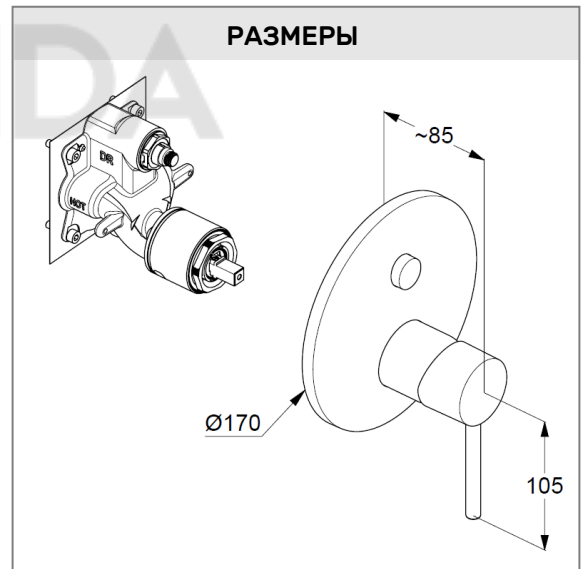

Дополнительный продукт:

KLUDI FLEXX.BOX, арт. 88 011

встраиваемый блок DN 20

ФОТО

РАЗМЕРЫ

ГРАФИК РАСХОДА ВОДЫ

ТЕХКАРТА

KLUDI BOZZ

встраиваемый смеситель для ванны и душа

№ артикула:

38 659 39 75

Поверхность:

черный матовый

Описание продукта:

встраиваемый смеситель для ванны и душа
внешняя монтажная часть
литой рычаг
автом. переключатель душ/ванна PUSH&SWITCH
керамический картридж с ограничителем
горячей воды
расход воды 29 л/мин (нижний выход)
22 л/мин (верхний выход) при давлении 3 бара
для встраиваемого блока 88 011