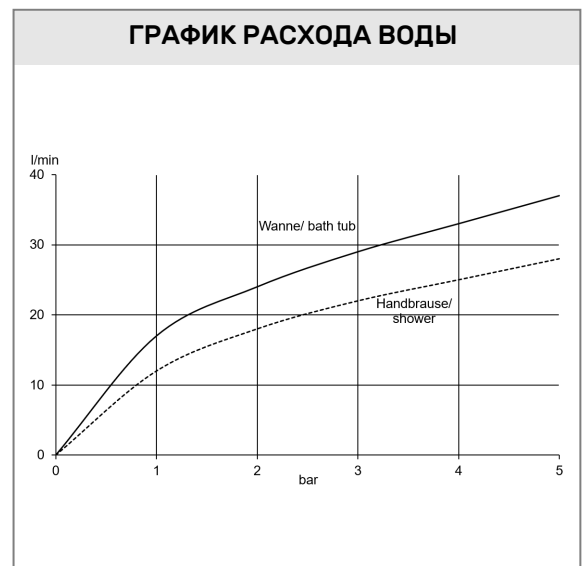

ГРАФИК РАСХОДА ВОДЫ