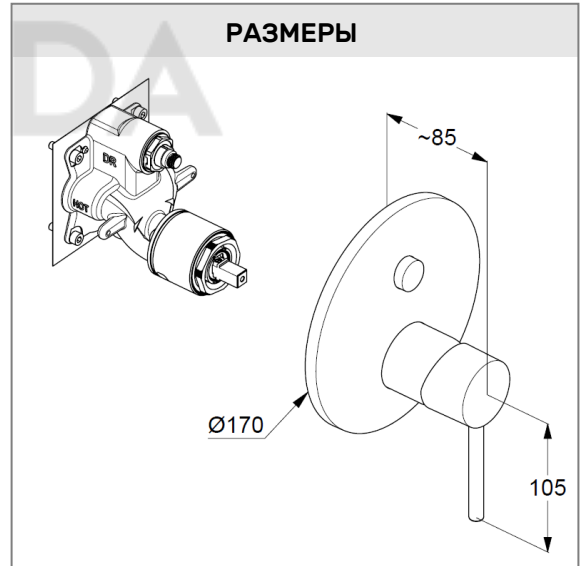

встраиваемый смеситель для ванны и душа

№ артикула:

38 659 39 75

Поверхность:

черный матовый

Описание продукта:

встраиваемый смеситель для ванны и душа
внешняя монтажная часть
литой рычаг
автом. переключатель душ/ванна PUSH&SWITCH
керамический картридж с ограничителем
горячей воды
расход воды 29 л/мин (нижний выход)
22 л/мин (верхний выход) при давлении 3 бара
для встраиваемого блока 88 011

Дополнительный продукт:

KLUDI FLEXX.BOX, арт. 88 011

встраиваемый блок DN 20

ФОТО

РАЗМЕРЫ

ГРАФИК РАСХОДА ВОДЫ