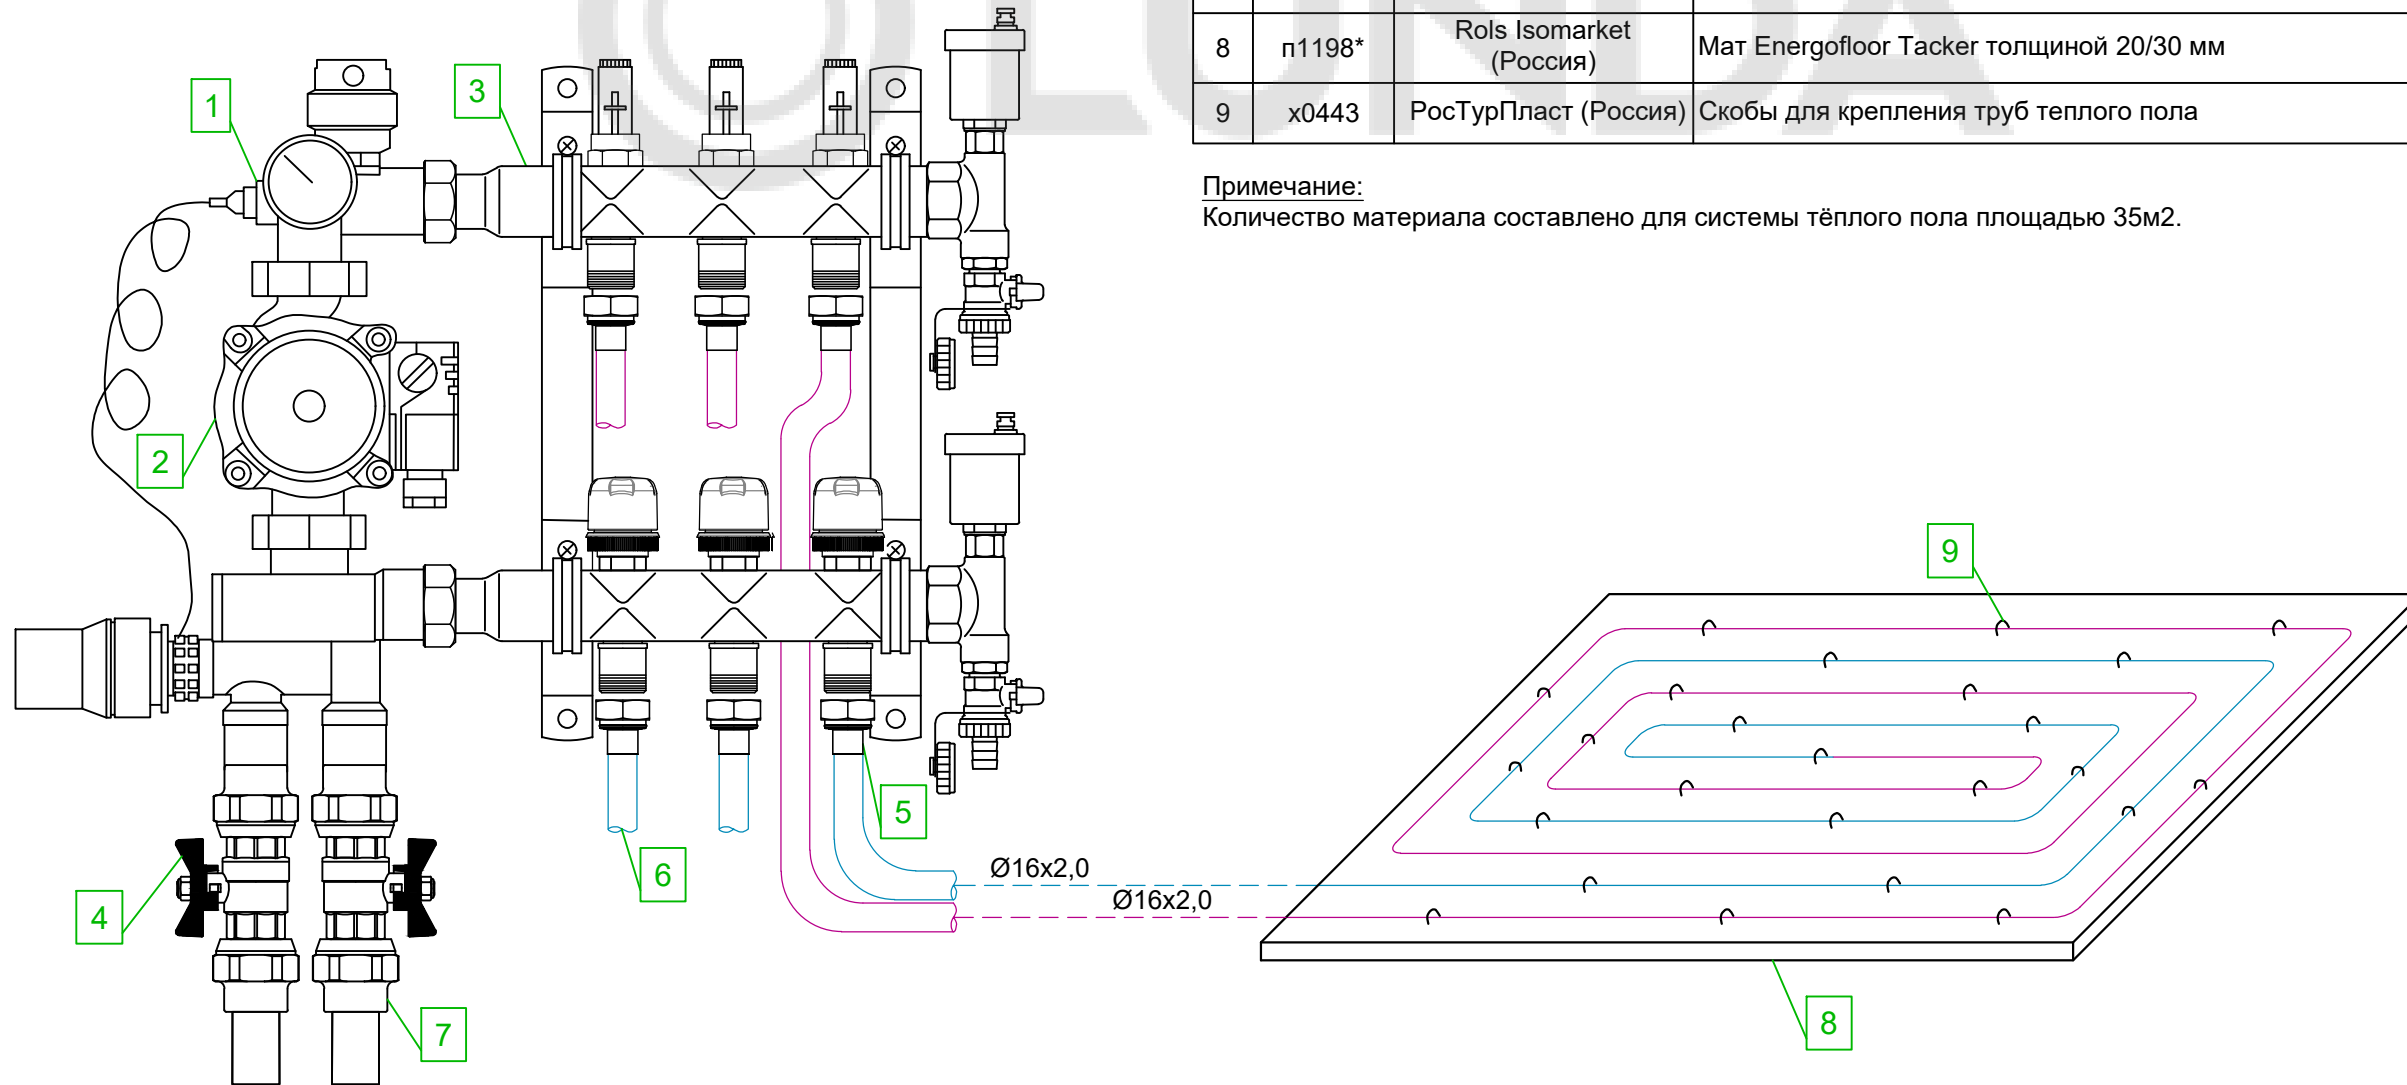

Комплект обустройства тёплого пола (1-3 кВт, до 35 м²)

№	АРТИКУЛ	ПРОИЗВОДИТЕЛЬ	НАИМЕНОВАНИЕ	ЕД.ИЗМ.	КОЛ-ВО
1	п1059*	Uni-Fitt (Италия)	Насосно-смесительная группа SOLOMIX X с накидной гайкой без насоса	шт.	1
2	63830	Wilo (Германия)	Циркуляционный насос Wilo-Star-Rs 25/4-130	шт.	1
3	к8373	Danfoss (Дания)	Коллекторная группа с расходомерами FHF set 1"x3x3/4"HP (евроконус)	шт.	1
4	а2586	LD Pride (Россия)	Шаровой кран латунный 1" ВР-ВР	шт.	2
5	л1278	Uni-Fitt (Италия)	Зажимной резьбовой фитинг "евроконус" Ø16xG3/4" ВР	шт.	6
6	и1247	Pro Aqua (Россия)	Труба полимерная пятислойная (оранжевая) PE-RT EVOH Ø16x2,0	м.п.	175
7	к9300	Pro Aqua (Россия)	Муфта PPR комбинированная, Ø32x1" HP	шт.	2
8	п1198*	Rols Isomarket (Россия)	Мат Energofloor Tacker толщиной 20/30 мм	уп.	11
9	х0443	РосТурПласт (Россия)	Скобы для крепления труб теплого пола	уп.	14

Примечание:
Количество материала составлено для системы тёплого пола площадью 35м².

Инв. № подл. Подп. и дата. Взам. инв. №

Изм.	Кол.	Лист	№ док.	Подпись	Дата