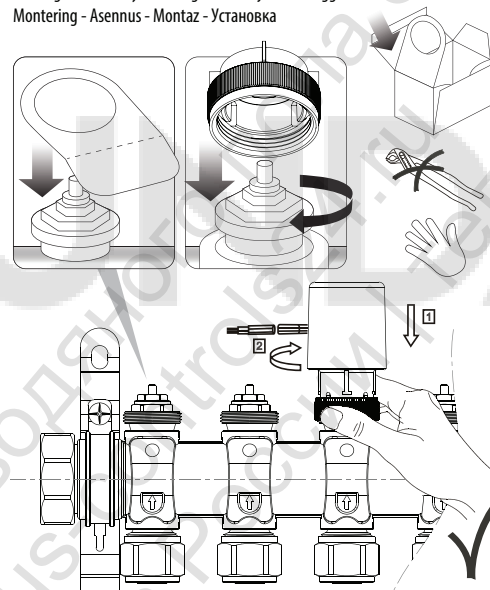

Montage - Assembly - Montage - Montaje - Montaggio -
Montering - Asennus - Montaz - Установка

Комната
Зона №

Макс. длина штока - 4мм

NC - NORMALLY CLOSED

"First Open" Funktion - "First Open" function - Fonction "First Open" - Funcion de contacto abierto - "First Open" functie - Funzione "First Open" - "First Open" funksjon - "forstagangen" funktion - "First Open" toiminta - Исполнение нормально-закрытый

230V Версия:
Питание 220В, 50Гц
Мощность: 2Вт
Макс. ток: 200мА-200мС
Класс защиты: IP54
Температура окружающей среды: 5-60о С
Усилие: 100Н+10%

FUNCTION

Funktionsweise - Function mode - Mode de fonctionnement -
Funcionamiento - Werkwijze - Modo di funzione - Funktionsmade -
Funksjonsmodus - Funktionssatt - Toimintaperiaate - Zasada dzialania - Функция