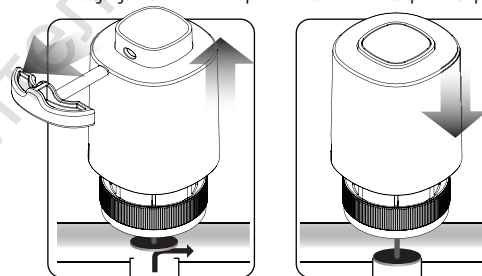

Montage - Assembly - Montage - Montaje - Montaggio -
Montering - Asennus - Montaz - Установка

Комната
Зона №

Макс. длина штока - 4мм

NC - NORMALLY CLOSED

"First Open" Funktion - "First Open" function - Fonction "First Open" - Funcion de contacto abierto - "First Open" functie - Funzione "First Open" - "First Open" funksjon - "forstagangen" funktion - "First Open" toiminta - Исполнение нормально-закрытый

230V Версия:
Питание 220В, 50Гц
Мощность: 2Вт
Макс. ток: 200мА-200мС
Класс защиты: IP54
Температура окружающей среды: 5-60о С
Усилие: 100Н+10%

FUNCTION

Funktionsweise - Function mode - Mode de fonctionnement -
Funcionamiento - Werkwijze - Modo di funzione - Funktionsmade -
Funksjonsmodus - Funktionssatt - Toimintaperiaate - Zasada dzialania - Функция