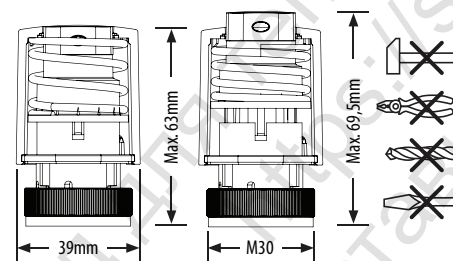

Montage - Assembly - Montage - Montaje - Montaggio -
Montering - Asennus - Montaz - Установка

Комната
Зона №

Макс. длина штока - 4мм

NC - NORMALLY CLOSED

"First Open" Funktion - "First Open" function - Fonction "First Open" - Funcion de contacto abierto - "First Open" functie - Funzione "First Open" - "First Open" funksjon - "forstagangen" funktion - "First Open" toiminta - Исполнение нормально-закрытый

230V Версия:
Питание 220В, 50Гц
Мощность: 2Вт
Макс. ток: 200мА-200мС
Класс защиты: IP54
Температура окружающей среды: 5-60о С
Усилие: 100Н+10%

FUNCTION

Funktionsweise - Function mode - Mode de fonctionnement -
Funcionamiento - Werkwijze - Modo di funzione - Funktionsmade -
Funksjonsmodus - Funktionssatt - Toimintaperiaate - Zasada dzialania - Функция