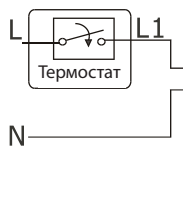

Montage - Assembly - Montage - Montaje - Montaggio -
Montering - Asennus - Montaz - Установка

Комната
Зона №

Макс. длина штока - 4мм

NC - NORMALLY CLOSED

"First Open" Funktion - "First Open" function - Fonction "First Open" - Funcion de contacto abierto - "First Open" functie - Funzione "First Open" - "First Open" funksjon - "forstagangen" funktion - "First Open" toiminta - Исполнение нормально-закрытый

230V Версия:
Питание 220В, 50Гц
Мощность: 2Вт
Макс. ток: 200мА-200мС
Класс защиты: IP54
Температура окружающей среды: 5-60о С
Усилие: 100Н+10%

FUNCTION

Funktionsweise - Function mode - Mode de fonctionnement -
Funcionamiento - Werkwijze - Modo di funzione - Funktionsmade -
Funksjonsmodus - Funktionssatt - Toimintaperiaate - Zasada dzialania - Функция