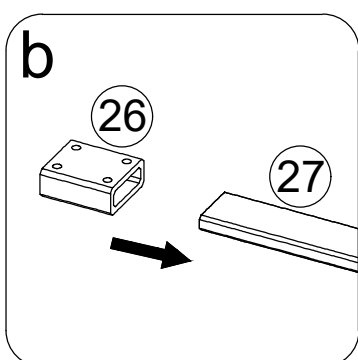

Размерность	Установочный размер, мм (A)
1000	985-1005
1200	1185-1205
1400	1385-1405
1600	1585-1605

© LUNDA

© LUNDA

© LUNDA

© LUNDA

© LUNDA

УХОД И СОДЕРЖАНИЕ

1. Закаленное стекло можно чистить любым неабразивным моющим средством для ухода за стеклянными поверхностями. Обязательно смывайте чистящее средство при попадании его на алюминиевые поверхности за избежанием разъедания покрытия. Постарайтесь избежать попадания каких-либо предметов в стекло, это может вызвать либо мгновенное, либо замедленное повреждение стекла.