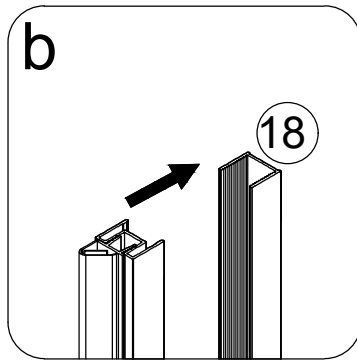

Размерность	Установочный размер, мм (A)
1000	985-1005
1200	1185-1205
1400	1385-1405
1600	1585-1605

© LUNDA

© LUNDA

© LUNDA

© LUNDA

© LUNDA

УХОД И СОДЕРЖАНИЕ

1. Закаленное стекло можно чистить любым неабразивным моющим средством для ухода за стеклянными поверхностями. Обязательно смывайте чистящее средство при попадании его на алюминиевые поверхности за избежанием разъедания покрытия. Постарайтесь избежать попадания каких-либо предметов в стекло, это может вызвать либо мгновенное, либо замедленное повреждение стекла.