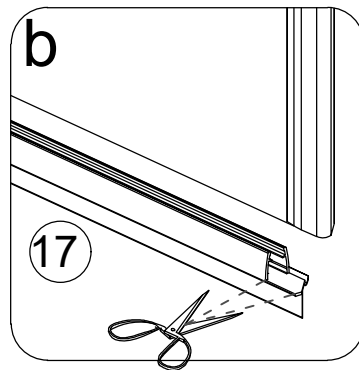

Размерность	Установочный размер, мм (A)
1000	985-1005
1200	1185-1205
1400	1385-1405
1600	1585-1605

© LUNDA

© LUNDA

© LUNDA

© LUNDA

© LUNDA

УХОД И СОДЕРЖАНИЕ

1. Закаленное стекло можно чистить любым неабразивным моющим средством для ухода за стеклянными поверхностями. Обязательно смывайте чистящее средство при попадании его на алюминиевые поверхности за избежанием разъедания покрытия. Постарайтесь избежать попадания каких-либо предметов в стекло, это может вызвать либо мгновенное, либо замедленное повреждение стекла.