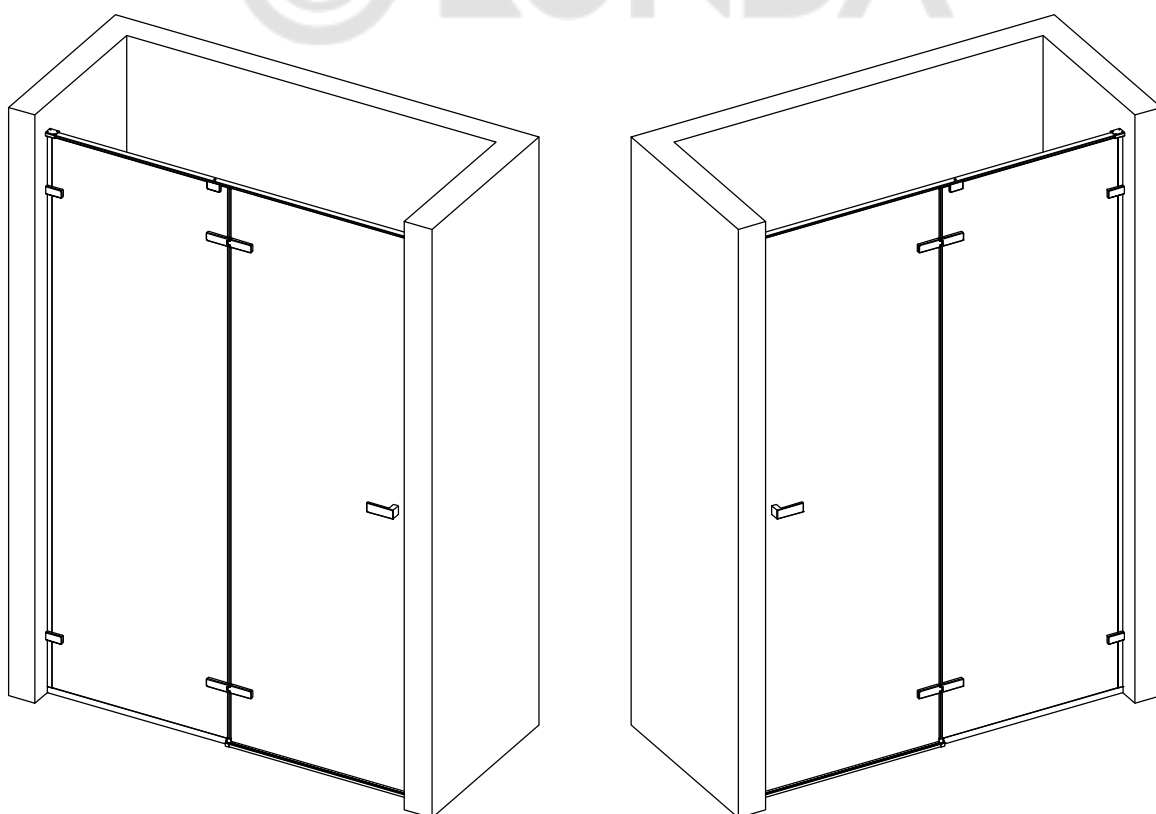

Модель RGW

SV 004

Инструкция по сборке и установке изделия

© LUNDA