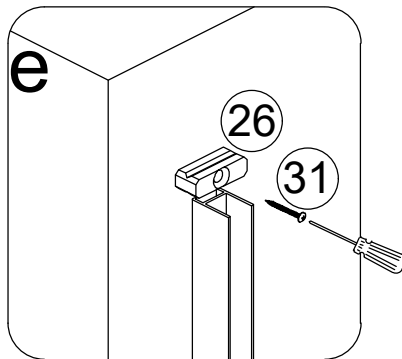

Размерность	Установочный размер, мм (A)
1000	985-1005
1200	1185-1205
1400	1385-1405
1600	1585-1605

© LUNDA

© LUNDA

© LUNDA

© LUNDA

© LUNDA

УХОД И СОДЕРЖАНИЕ

1. Закаленное стекло можно чистить любым неабразивным моющим средством для ухода за стеклянными поверхностями. Обязательно смывайте чистящее средство при попадании его на алюминиевые поверхности за избежанием разъедания покрытия. Постарайтесь избежать попадания каких-либо предметов в стекло, это может вызвать либо мгновенное, либо замедленное повреждение стекла.