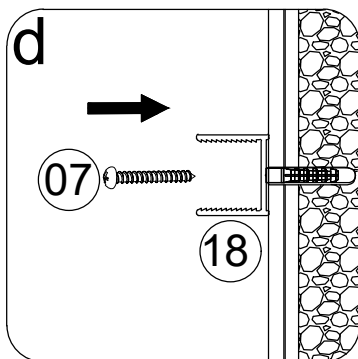

Номер	Вид	Описание	Кол-во	Примечания
20			1 шт	
21			1 шт	
22			1 шт	
23			2 шт	
24			1 шт	
25			1 шт	
26			2 шт	
27			1 шт	
28			1 шт	
29			1 шт	
30		M4x8	1 шт	
31		ST3.9x35	4 шт	
32			1 шт	
33			2 шт	
34			1 шт	
35		M4	1 шт	
36		M3	1 шт	
37		M2.5	1 шт	

Размерность	Установочный размер, мм (A)
1000	985-1005
1200	1185-1205
1400	1385-1405
1600	1585-1605

© LUNDA

© LUNDA

© LUNDA

© LUNDA

© LUNDA

УХОД И СОДЕРЖАНИЕ

1. Закаленное стекло можно чистить любым неабразивным моющим средством для ухода за стеклянными поверхностями. Обязательно смывайте чистящее средство при попадании его на алюминиевые поверхности за избежанием разъедания покрытия. Постарайтесь избежать попадания каких-либо предметов в стекло, это может вызвать либо мгновенное, либо замедленное повреждение стекла.