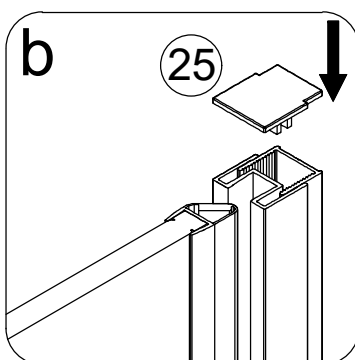

Размерность	Установочный размер, мм (A)
1000	985-1005
1200	1185-1205
1400	1385-1405
1600	1585-1605

© LUNDA

© LUNDA

© LUNDA

© LUNDA

© LUNDA

УХОД И СОДЕРЖАНИЕ

1. Закаленное стекло можно чистить любым неабразивным моющим средством для ухода за стеклянными поверхностями. Обязательно смывайте чистящее средство при попадании его на алюминиевые поверхности за избежанием разъедания покрытия. Постарайтесь избежать попадания каких-либо предметов в стекло, это может вызвать либо мгновенное, либо замедленное повреждение стекла.