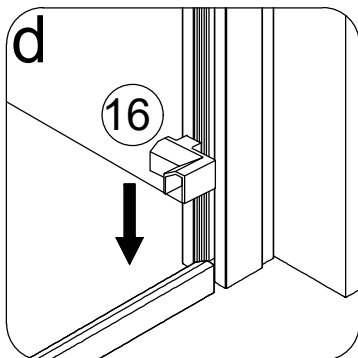

Размерность	Установочный размер, мм (A)
1000	985-1005
1200	1185-1205
1400	1385-1405
1600	1585-1605

© LUNDA

© LUNDA

© LUNDA

© LUNDA

© LUNDA

УХОД И СОДЕРЖАНИЕ

1. Закаленное стекло можно чистить любым неабразивным моющим средством для ухода за стеклянными поверхностями. Обязательно смывайте чистящее средство при попадании его на алюминиевые поверхности за избежанием разъедания покрытия. Постарайтесь избежать попадания каких-либо предметов в стекло, это может вызвать либо мгновенное, либо замедленное повреждение стекла.