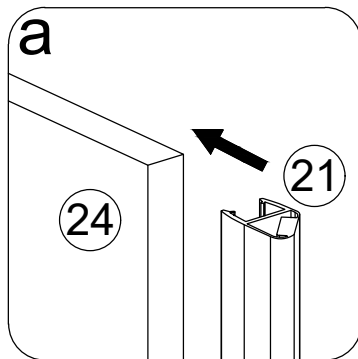

Размерность	Установочный размер, мм (A)
1000	985-1005
1200	1185-1205
1400	1385-1405
1600	1585-1605

© LUNDA

© LUNDA

© LUNDA

© LUNDA

© LUNDA

УХОД И СОДЕРЖАНИЕ

1. Закаленное стекло можно чистить любым неабразивным моющим средством для ухода за стеклянными поверхностями. Обязательно смывайте чистящее средство при попадании его на алюминиевые поверхности за избежанием разъедания покрытия. Постарайтесь избежать попадания каких-либо предметов в стекло, это может вызвать либо мгновенное, либо замедленное повреждение стекла.