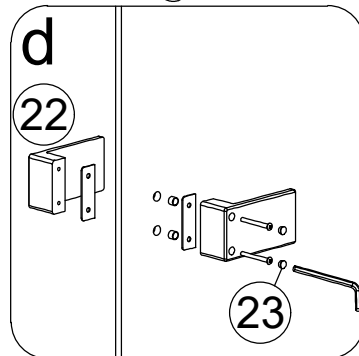

Размерность	Установочный размер, мм (A)
1000	985-1005
1200	1185-1205
1400	1385-1405
1600	1585-1605

© LUNDA

© LUNDA

© LUNDA

© LUNDA

© LUNDA

УХОД И СОДЕРЖАНИЕ

1. Закаленное стекло можно чистить любым неабразивным моющим средством для ухода за стеклянными поверхностями. Обязательно смывайте чистящее средство при попадании его на алюминиевые поверхности за избежанием разъедания покрытия. Постарайтесь избежать попадания каких-либо предметов в стекло, это может вызвать либо мгновенное, либо замедленное повреждение стекла.