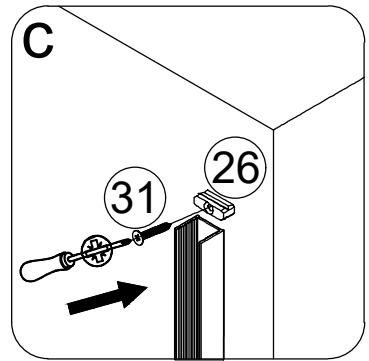

Размерность	Установочный размер, мм (A)
1000	985-1005
1200	1185-1205
1400	1385-1405
1600	1585-1605

© LUNDA

© LUNDA

© LUNDA

© LUNDA

© LUNDA

УХОД И СОДЕРЖАНИЕ

1. Закаленное стекло можно чистить любым неабразивным моющим средством для ухода за стеклянными поверхностями. Обязательно смывайте чистящее средство при попадании его на алюминиевые поверхности за избежанием разъедания покрытия. Постарайтесь избежать попадания каких-либо предметов в стекло, это может вызвать либо мгновенное, либо замедленное повреждение стекла.