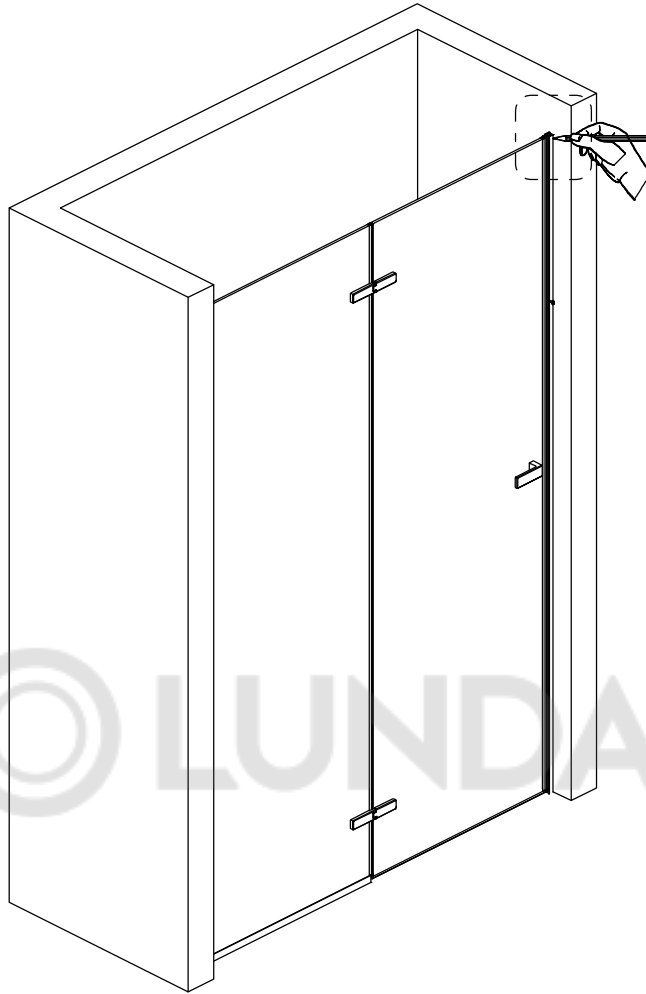

Размерность	Установочный размер, мм (A)
1000	985-1005
1200	1185-1205
1400	1385-1405
1600	1585-1605

© LUNDA

© LUNDA

© LUNDA

© LUNDA

© LUNDA

УХОД И СОДЕРЖАНИЕ

1. Закаленное стекло можно чистить любым неабразивным моющим средством для ухода за стеклянными поверхностями. Обязательно смывайте чистящее средство при попадании его на алюминиевые поверхности за избежанием разъедания покрытия. Постарайтесь избежать попадания каких-либо предметов в стекло, это может вызвать либо мгновенное, либо замедленное повреждение стекла.