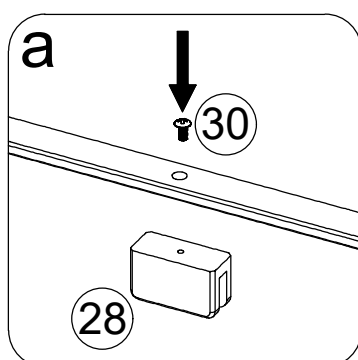

Размерность	Установочный размер, мм (A)
1000	985-1005
1200	1185-1205
1400	1385-1405
1600	1585-1605

© LUNDA

© LUNDA

© LUNDA

© LUNDA

© LUNDA

УХОД И СОДЕРЖАНИЕ

1. Закаленное стекло можно чистить любым неабразивным моющим средством для ухода за стеклянными поверхностями. Обязательно смывайте чистящее средство при попадании его на алюминиевые поверхности за избежанием разъедания покрытия. Постарайтесь избежать попадания каких-либо предметов в стекло, это может вызвать либо мгновенное, либо замедленное повреждение стекла.