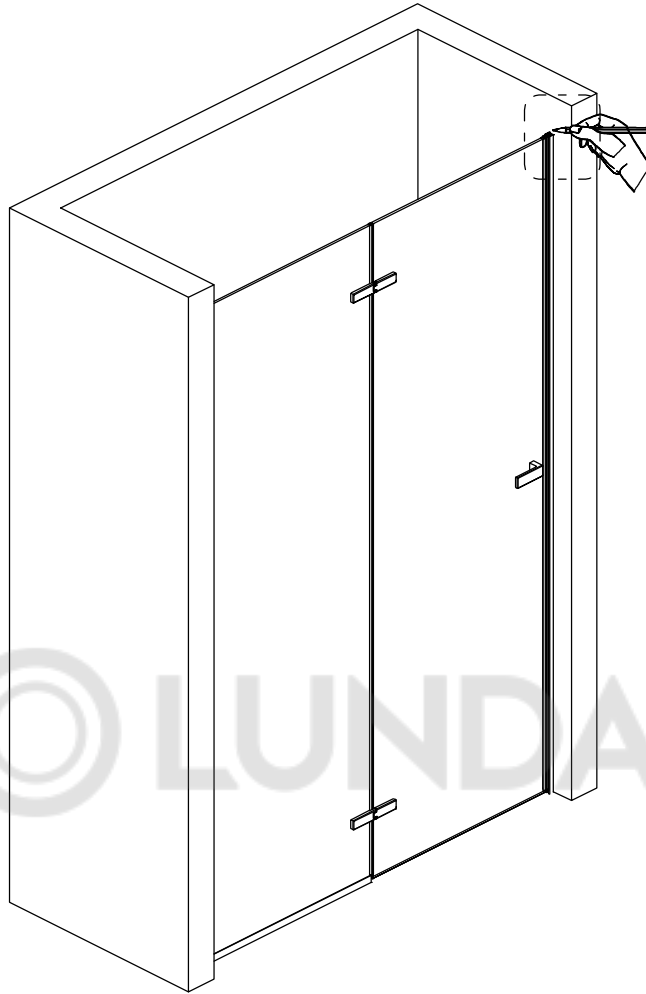

Размерность	Установочный размер, мм (A)
1000	985-1005
1200	1185-1205
1400	1385-1405
1600	1585-1605

© LUNDA

© LUNDA

© LUNDA

© LUNDA

© LUNDA

УХОД И СОДЕРЖАНИЕ

1. Закаленное стекло можно чистить любым неабразивным моющим средством для ухода за стеклянными поверхностями. Обязательно смывайте чистящее средство при попадании его на алюминиевые поверхности за избежанием разъедания покрытия. Постарайтесь избежать попадания каких-либо предметов в стекло, это может вызвать либо мгновенное, либо замедленное повреждение стекла.