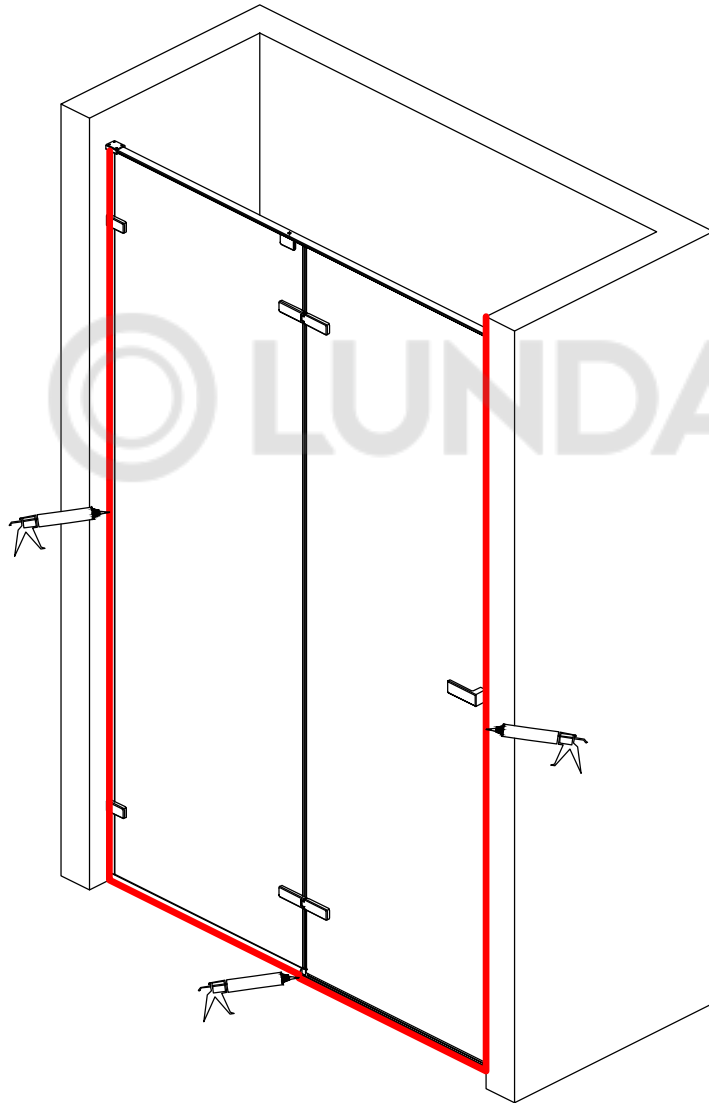

Размерность	Установочный размер, мм (A)
1000	985-1005
1200	1185-1205
1400	1385-1405
1600	1585-1605

© LUNDA

© LUNDA

© LUNDA

© LUNDA

© LUNDA

УХОД И СОДЕРЖАНИЕ

1. Закаленное стекло можно чистить любым неабразивным моющим средством для ухода за стеклянными поверхностями. Обязательно смывайте чистящее средство при попадании его на алюминиевые поверхности за избежанием разъедания покрытия. Постарайтесь избежать попадания каких-либо предметов в стекло, это может вызвать либо мгновенное, либо замедленное повреждение стекла.