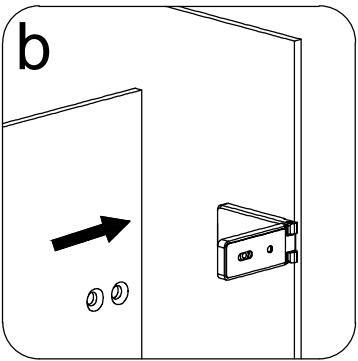

Размерность	Установочный размер, мм (A)
1000	985-1005
1200	1185-1205
1400	1385-1405
1600	1585-1605

© LUNDA

© LUNDA

© LUNDA

© LUNDA

© LUNDA

УХОД И СОДЕРЖАНИЕ

1. Закаленное стекло можно чистить любым неабразивным моющим средством для ухода за стеклянными поверхностями. Обязательно смывайте чистящее средство при попадании его на алюминиевые поверхности за избежанием разъедания покрытия. Постарайтесь избежать попадания каких-либо предметов в стекло, это может вызвать либо мгновенное, либо замедленное повреждение стекла.