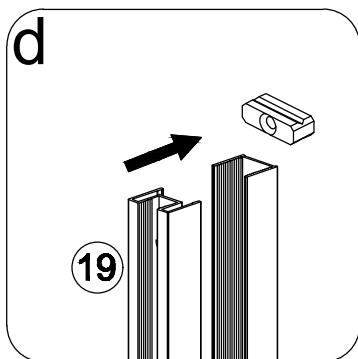

Размерность	Установочный размер, мм (A)
1000	985-1005
1200	1185-1205
1400	1385-1405
1600	1585-1605

© LUNDA

© LUNDA

© LUNDA

© LUNDA

© LUNDA

УХОД И СОДЕРЖАНИЕ

1. Закаленное стекло можно чистить любым неабразивным моющим средством для ухода за стеклянными поверхностями. Обязательно смывайте чистящее средство при попадании его на алюминиевые поверхности за избежанием разъедания покрытия. Постарайтесь избежать попадания каких-либо предметов в стекло, это может вызвать либо мгновенное, либо замедленное повреждение стекла.