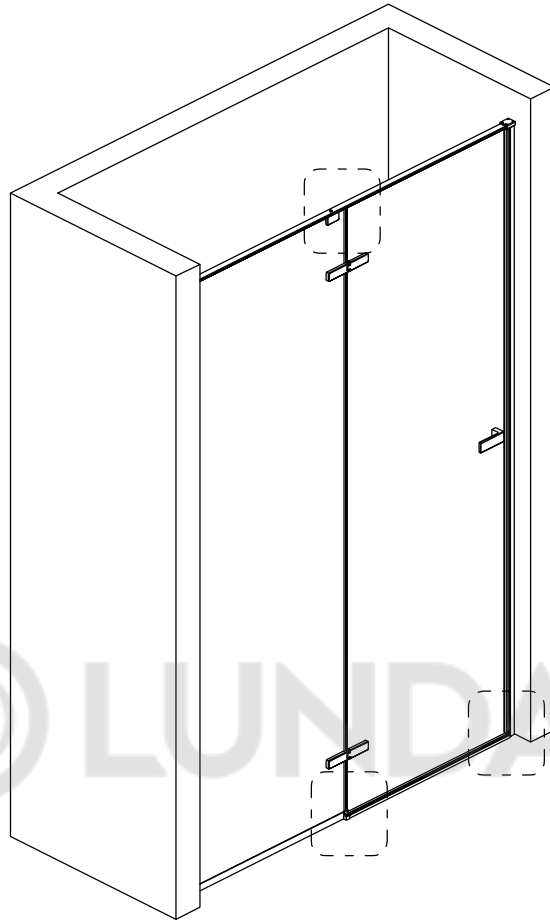

Размерность	Установочный размер, мм (A)
1000	985-1005
1200	1185-1205
1400	1385-1405
1600	1585-1605

© LUNDA

© LUNDA

© LUNDA

© LUNDA

© LUNDA

УХОД И СОДЕРЖАНИЕ

1. Закаленное стекло можно чистить любым неабразивным моющим средством для ухода за стеклянными поверхностями. Обязательно смывайте чистящее средство при попадании его на алюминиевые поверхности за избежанием разъедания покрытия. Постарайтесь избежать попадания каких-либо предметов в стекло, это может вызвать либо мгновенное, либо замедленное повреждение стекла.