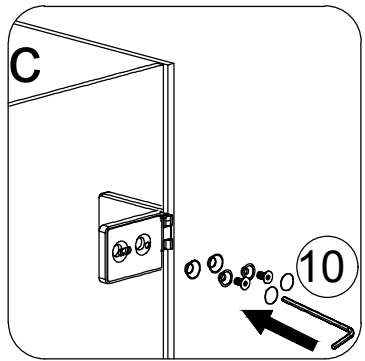

Размерность	Установочный размер, мм (A)
1000	985-1005
1200	1185-1205
1400	1385-1405
1600	1585-1605

© LUNDA

© LUNDA

© LUNDA

© LUNDA

© LUNDA

УХОД И СОДЕРЖАНИЕ

1. Закаленное стекло можно чистить любым неабразивным моющим средством для ухода за стеклянными поверхностями. Обязательно смывайте чистящее средство при попадании его на алюминиевые поверхности за избежанием разъедания покрытия. Постарайтесь избежать попадания каких-либо предметов в стекло, это может вызвать либо мгновенное, либо замедленное повреждение стекла.