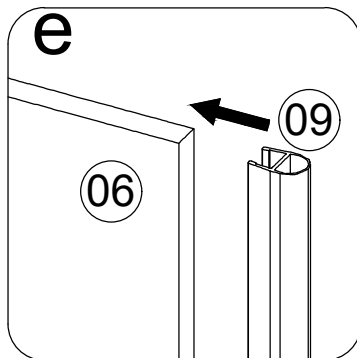

Размерность	Установочный размер, мм (A)
1000	985-1005
1200	1185-1205
1400	1385-1405
1600	1585-1605

© LUNDA

© LUNDA

© LUNDA

© LUNDA

© LUNDA

УХОД И СОДЕРЖАНИЕ

1. Закаленное стекло можно чистить любым неабразивным моющим средством для ухода за стеклянными поверхностями. Обязательно смывайте чистящее средство при попадании его на алюминиевые поверхности за избежанием разъедания покрытия. Постарайтесь избежать попадания каких-либо предметов в стекло, это может вызвать либо мгновенное, либо замедленное повреждение стекла.