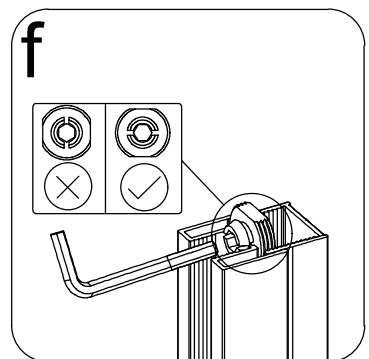

Размерность	Установочный размер, мм (A)
1000	985-1005
1200	1185-1205
1400	1385-1405
1600	1585-1605

© LUNDA

© LUNDA

© LUNDA

© LUNDA

© LUNDA

УХОД И СОДЕРЖАНИЕ

1. Закаленное стекло можно чистить любым неабразивным моющим средством для ухода за стеклянными поверхностями. Обязательно смывайте чистящее средство при попадании его на алюминиевые поверхности за избежанием разъедания покрытия. Постарайтесь избежать попадания каких-либо предметов в стекло, это может вызвать либо мгновенное, либо замедленное повреждение стекла.