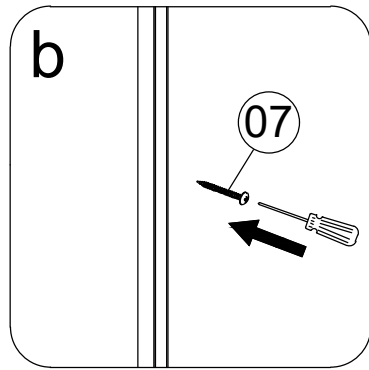

Размерность	Установочный размер, мм (A)
1000	985-1005
1200	1185-1205
1400	1385-1405
1600	1585-1605

© LUNDA

© LUNDA

© LUNDA

© LUNDA

© LUNDA

УХОД И СОДЕРЖАНИЕ

1. Закаленное стекло можно чистить любым неабразивным моющим средством для ухода за стеклянными поверхностями. Обязательно смывайте чистящее средство при попадании его на алюминиевые поверхности за избежанием разъедания покрытия. Постарайтесь избежать попадания каких-либо предметов в стекло, это может вызвать либо мгновенное, либо замедленное повреждение стекла.