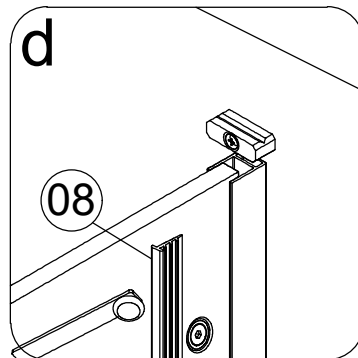

Размерность	Установочный размер, мм (A)
1000	985-1005
1200	1185-1205
1400	1385-1405
1600	1585-1605

© LUNDA

© LUNDA

© LUNDA

© LUNDA

© LUNDA

УХОД И СОДЕРЖАНИЕ

1. Закаленное стекло можно чистить любым неабразивным моющим средством для ухода за стеклянными поверхностями. Обязательно смывайте чистящее средство при попадании его на алюминиевые поверхности за избежанием разъедания покрытия. Постарайтесь избежать попадания каких-либо предметов в стекло, это может вызвать либо мгновенное, либо замедленное повреждение стекла.