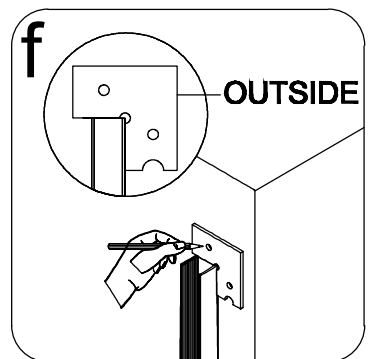

Размерность	Установочный размер, мм (A)
1000	985-1005
1200	1185-1205
1400	1385-1405
1600	1585-1605

© LUNDA

© LUNDA

© LUNDA

© LUNDA

© LUNDA

УХОД И СОДЕРЖАНИЕ

1. Закаленное стекло можно чистить любым неабразивным моющим средством для ухода за стеклянными поверхностями. Обязательно смывайте чистящее средство при попадании его на алюминиевые поверхности за избежанием разъедания покрытия. Постарайтесь избежать попадания каких-либо предметов в стекло, это может вызвать либо мгновенное, либо замедленное повреждение стекла.