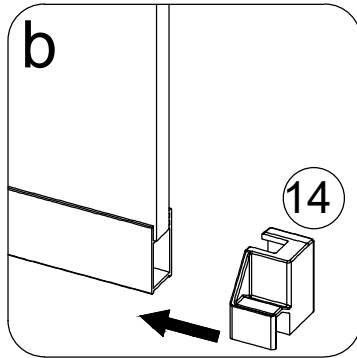

Размерность	Установочный размер, мм (A)
1000	985-1005
1200	1185-1205
1400	1385-1405
1600	1585-1605

© LUNDA

© LUNDA

© LUNDA

© LUNDA

© LUNDA

УХОД И СОДЕРЖАНИЕ

1. Закаленное стекло можно чистить любым неабразивным моющим средством для ухода за стеклянными поверхностями. Обязательно смывайте чистящее средство при попадании его на алюминиевые поверхности за избежанием разъедания покрытия. Постарайтесь избежать попадания каких-либо предметов в стекло, это может вызвать либо мгновенное, либо замедленное повреждение стекла.