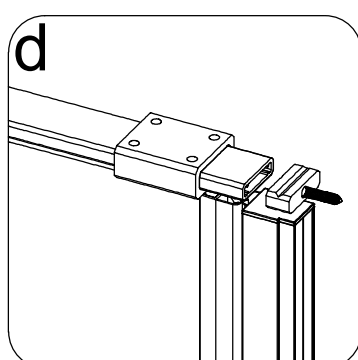

Размерность	Установочный размер, мм (A)
1000	985-1005
1200	1185-1205
1400	1385-1405
1600	1585-1605

© LUNDA

© LUNDA

© LUNDA

© LUNDA

© LUNDA

УХОД И СОДЕРЖАНИЕ

1. Закаленное стекло можно чистить любым неабразивным моющим средством для ухода за стеклянными поверхностями. Обязательно смывайте чистящее средство при попадании его на алюминиевые поверхности за избежанием разъедания покрытия. Постарайтесь избежать попадания каких-либо предметов в стекло, это может вызвать либо мгновенное, либо замедленное повреждение стекла.