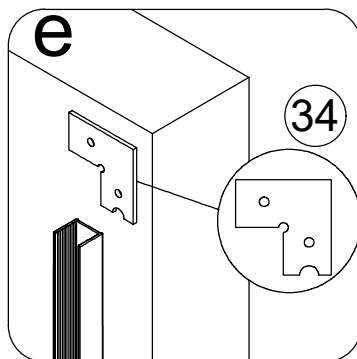

Размерность	Установочный размер, мм (A)
1000	985-1005
1200	1185-1205
1400	1385-1405
1600	1585-1605

© LUNDA

© LUNDA

© LUNDA

© LUNDA

© LUNDA

УХОД И СОДЕРЖАНИЕ

1. Закаленное стекло можно чистить любым неабразивным моющим средством для ухода за стеклянными поверхностями. Обязательно смывайте чистящее средство при попадании его на алюминиевые поверхности за избежанием разъедания покрытия. Постарайтесь избежать попадания каких-либо предметов в стекло, это может вызвать либо мгновенное, либо замедленное повреждение стекла.