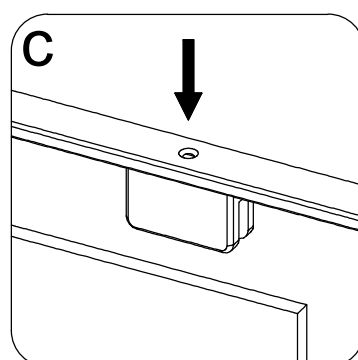

Размерность	Установочный размер, мм (A)
1000	985-1005
1200	1185-1205
1400	1385-1405
1600	1585-1605

© LUNDA

© LUNDA

© LUNDA

© LUNDA

© LUNDA

УХОД И СОДЕРЖАНИЕ

1. Закаленное стекло можно чистить любым неабразивным моющим средством для ухода за стеклянными поверхностями. Обязательно смывайте чистящее средство при попадании его на алюминиевые поверхности за избежанием разъедания покрытия. Постарайтесь избежать попадания каких-либо предметов в стекло, это может вызвать либо мгновенное, либо замедленное повреждение стекла.