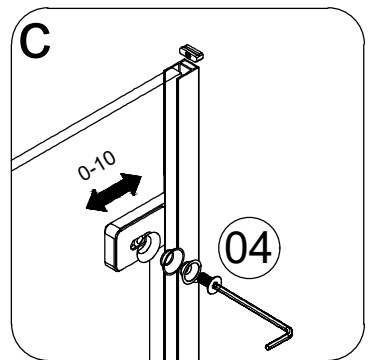

Размерность	Установочный размер, мм (A)
1000	985-1005
1200	1185-1205
1400	1385-1405
1600	1585-1605

© LUNDA

© LUNDA

© LUNDA

© LUNDA

© LUNDA

УХОД И СОДЕРЖАНИЕ

1. Закаленное стекло можно чистить любым неабразивным моющим средством для ухода за стеклянными поверхностями. Обязательно смывайте чистящее средство при попадании его на алюминиевые поверхности за избежанием разъедания покрытия. Постарайтесь избежать попадания каких-либо предметов в стекло, это может вызвать либо мгновенное, либо замедленное повреждение стекла.