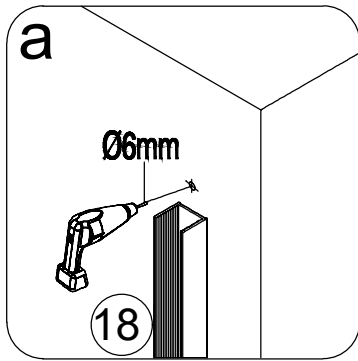

Размерность	Установочный размер, мм (A)
1000	985-1005
1200	1185-1205
1400	1385-1405
1600	1585-1605

© LUNDA

© LUNDA

© LUNDA

© LUNDA

© LUNDA

УХОД И СОДЕРЖАНИЕ

1. Закаленное стекло можно чистить любым неабразивным моющим средством для ухода за стеклянными поверхностями. Обязательно смывайте чистящее средство при попадании его на алюминиевые поверхности за избежанием разъедания покрытия. Постарайтесь избежать попадания каких-либо предметов в стекло, это может вызвать либо мгновенное, либо замедленное повреждение стекла.