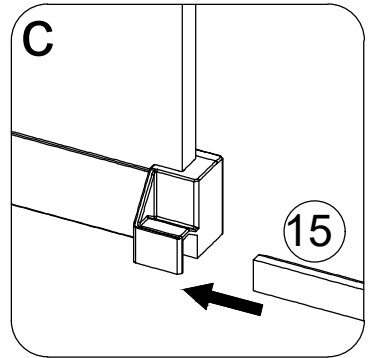

Размерность	Установочный размер, мм (A)
1000	985-1005
1200	1185-1205
1400	1385-1405
1600	1585-1605

© LUNDA

© LUNDA

© LUNDA

© LUNDA

© LUNDA

УХОД И СОДЕРЖАНИЕ

1. Закаленное стекло можно чистить любым неабразивным моющим средством для ухода за стеклянными поверхностями. Обязательно смывайте чистящее средство при попадании его на алюминиевые поверхности за избежанием разъедания покрытия. Постарайтесь избежать попадания каких-либо предметов в стекло, это может вызвать либо мгновенное, либо замедленное повреждение стекла.