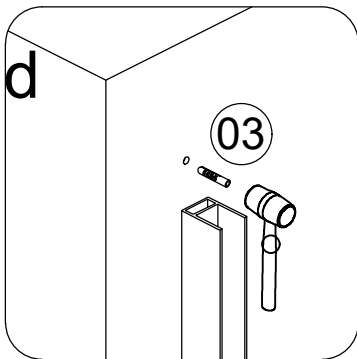

Размерность	Установочный размер, мм (A)
1000	985-1005
1200	1185-1205
1400	1385-1405
1600	1585-1605

© LUNDA

© LUNDA

© LUNDA

© LUNDA

© LUNDA

УХОД И СОДЕРЖАНИЕ

1. Закаленное стекло можно чистить любым неабразивным моющим средством для ухода за стеклянными поверхностями. Обязательно смывайте чистящее средство при попадании его на алюминиевые поверхности за избежанием разъедания покрытия. Постарайтесь избежать попадания каких-либо предметов в стекло, это может вызвать либо мгновенное, либо замедленное повреждение стекла.