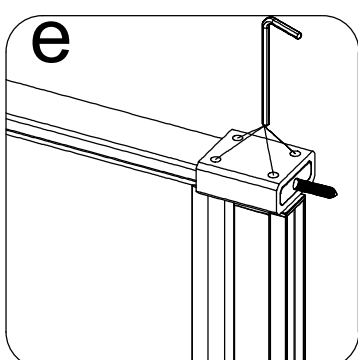

Размерность	Установочный размер, мм (A)
1000	985-1005
1200	1185-1205
1400	1385-1405
1600	1585-1605

© LUNDA

© LUNDA

© LUNDA

© LUNDA

© LUNDA

УХОД И СОДЕРЖАНИЕ

1. Закаленное стекло можно чистить любым неабразивным моющим средством для ухода за стеклянными поверхностями. Обязательно смывайте чистящее средство при попадании его на алюминиевые поверхности за избежанием разъедания покрытия. Постарайтесь избежать попадания каких-либо предметов в стекло, это может вызвать либо мгновенное, либо замедленное повреждение стекла.