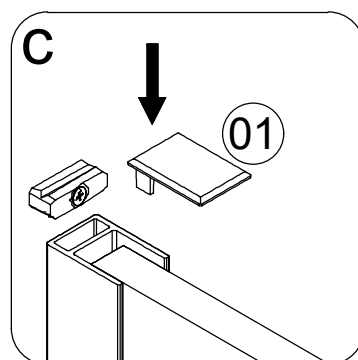

Размерность	Установочный размер, мм (A)
1000	985-1005
1200	1185-1205
1400	1385-1405
1600	1585-1605

© LUNDA

© LUNDA

© LUNDA

© LUNDA

© LUNDA

УХОД И СОДЕРЖАНИЕ

1. Закаленное стекло можно чистить любым неабразивным моющим средством для ухода за стеклянными поверхностями. Обязательно смывайте чистящее средство при попадании его на алюминиевые поверхности за избежанием разъедания покрытия. Постарайтесь избежать попадания каких-либо предметов в стекло, это может вызвать либо мгновенное, либо замедленное повреждение стекла.