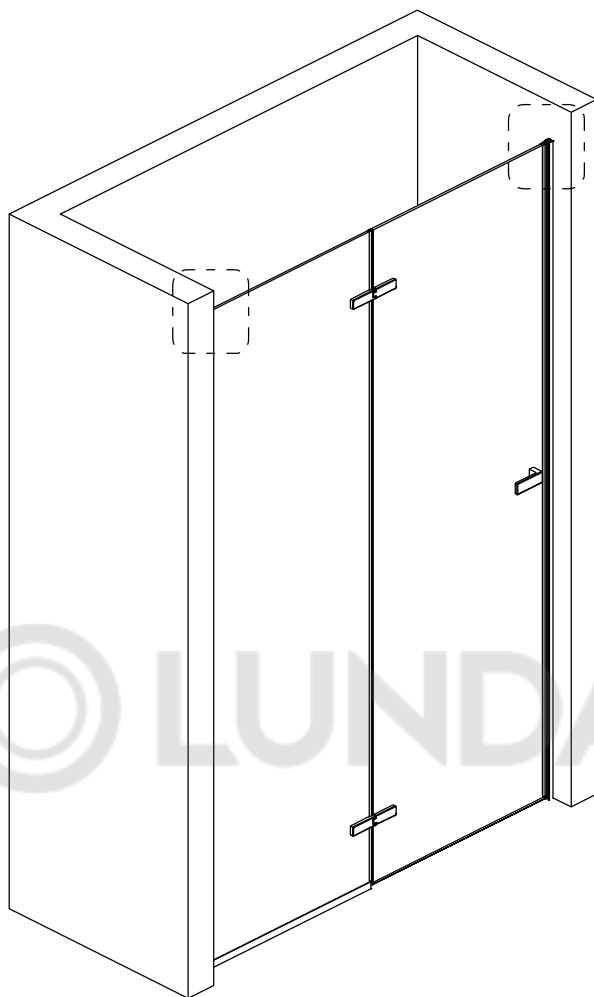

Размерность	Установочный размер, мм (A)
1000	985-1005
1200	1185-1205
1400	1385-1405
1600	1585-1605

© LUNDA

© LUNDA

© LUNDA

© LUNDA

© LUNDA

УХОД И СОДЕРЖАНИЕ

1. Закаленное стекло можно чистить любым неабразивным моющим средством для ухода за стеклянными поверхностями. Обязательно смывайте чистящее средство при попадании его на алюминиевые поверхности за избежанием разъедания покрытия. Постарайтесь избежать попадания каких-либо предметов в стекло, это может вызвать либо мгновенное, либо замедленное повреждение стекла.