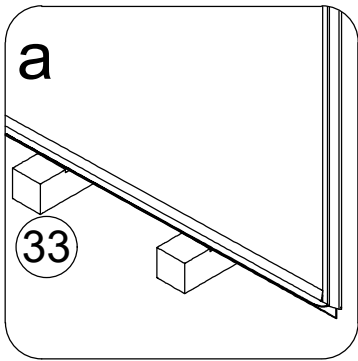

Размерность	Установочный размер, мм (A)
1000	985-1005
1200	1185-1205
1400	1385-1405
1600	1585-1605

© LUNDA

© LUNDA

© LUNDA

© LUNDA

© LUNDA

УХОД И СОДЕРЖАНИЕ

1. Закаленное стекло можно чистить любым неабразивным моющим средством для ухода за стеклянными поверхностями. Обязательно смывайте чистящее средство при попадании его на алюминиевые поверхности за избежанием разъедания покрытия. Постарайтесь избежать попадания каких-либо предметов в стекло, это может вызвать либо мгновенное, либо замедленное повреждение стекла.