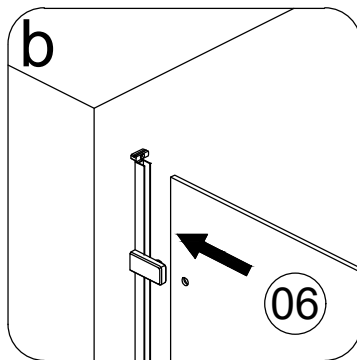

Размерность	Установочный размер, мм (A)
1000	985-1005
1200	1185-1205
1400	1385-1405
1600	1585-1605

© LUNDA

© LUNDA

© LUNDA

© LUNDA

© LUNDA

УХОД И СОДЕРЖАНИЕ

1. Закаленное стекло можно чистить любым неабразивным моющим средством для ухода за стеклянными поверхностями. Обязательно смывайте чистящее средство при попадании его на алюминиевые поверхности за избежанием разъедания покрытия. Постарайтесь избежать попадания каких-либо предметов в стекло, это может вызвать либо мгновенное, либо замедленное повреждение стекла.