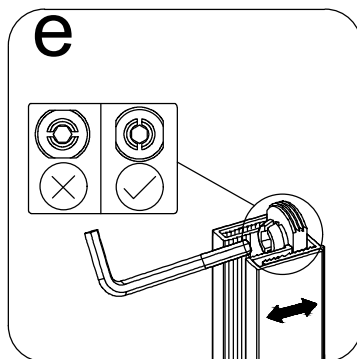

Размерность	Установочный размер, мм (A)
1000	985-1005
1200	1185-1205
1400	1385-1405
1600	1585-1605

© LUNDA

© LUNDA

© LUNDA

© LUNDA

© LUNDA

УХОД И СОДЕРЖАНИЕ

1. Закаленное стекло можно чистить любым неабразивным моющим средством для ухода за стеклянными поверхностями. Обязательно смывайте чистящее средство при попадании его на алюминиевые поверхности за избежанием разъедания покрытия. Постарайтесь избежать попадания каких-либо предметов в стекло, это может вызвать либо мгновенное, либо замедленное повреждение стекла.