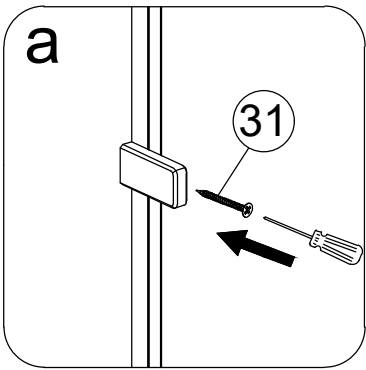

Размерность	Установочный размер, мм (A)
1000	985-1005
1200	1185-1205
1400	1385-1405
1600	1585-1605

© LUNDA

© LUNDA

© LUNDA

© LUNDA

© LUNDA

УХОД И СОДЕРЖАНИЕ

1. Закаленное стекло можно чистить любым неабразивным моющим средством для ухода за стеклянными поверхностями. Обязательно смывайте чистящее средство при попадании его на алюминиевые поверхности за избежанием разъедания покрытия. Постарайтесь избежать попадания каких-либо предметов в стекло, это может вызвать либо мгновенное, либо замедленное повреждение стекла.