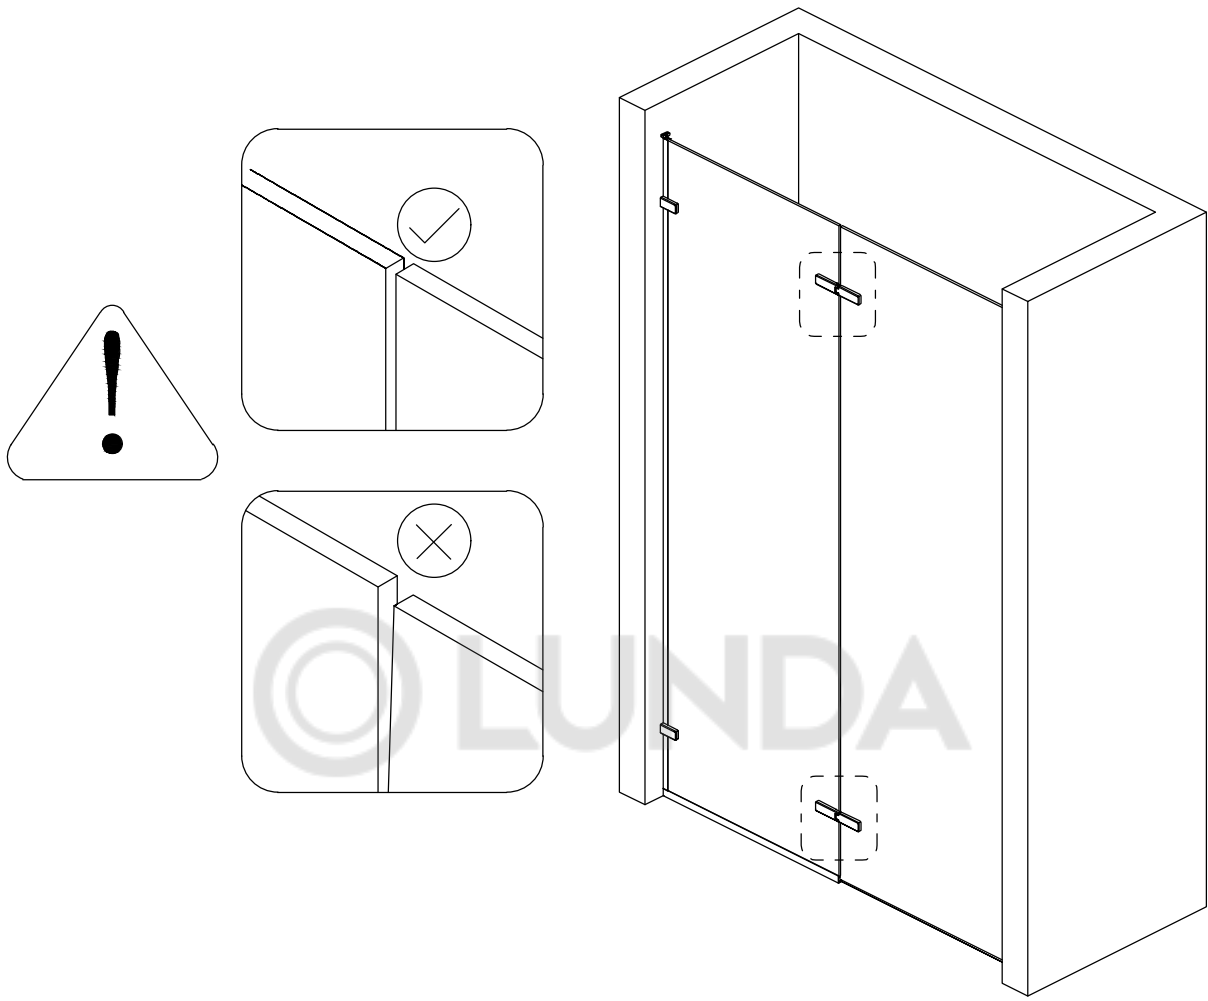

Размерность	Установочный размер, мм (A)
1000	985-1005
1200	1185-1205
1400	1385-1405
1600	1585-1605

© LUNDA

© LUNDA

© LUNDA

© LUNDA

© LUNDA

УХОД И СОДЕРЖАНИЕ

1. Закаленное стекло можно чистить любым неабразивным моющим средством для ухода за стеклянными поверхностями. Обязательно смывайте чистящее средство при попадании его на алюминиевые поверхности за избежанием разъедания покрытия. Постарайтесь избежать попадания каких-либо предметов в стекло, это может вызвать либо мгновенное, либо замедленное повреждение стекла.