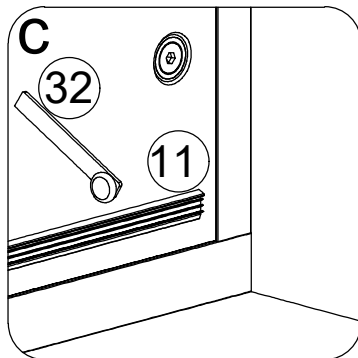

Размерность	Установочный размер, мм (A)
1000	985-1005
1200	1185-1205
1400	1385-1405
1600	1585-1605

© LUNDA

© LUNDA

© LUNDA

© LUNDA

© LUNDA

УХОД И СОДЕРЖАНИЕ

1. Закаленное стекло можно чистить любым неабразивным моющим средством для ухода за стеклянными поверхностями. Обязательно смывайте чистящее средство при попадании его на алюминиевые поверхности за избежанием разъедания покрытия. Постарайтесь избежать попадания каких-либо предметов в стекло, это может вызвать либо мгновенное, либо замедленное повреждение стекла.