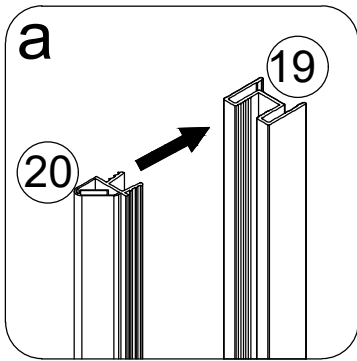

Размерность	Установочный размер, мм (A)
1000	985-1005
1200	1185-1205
1400	1385-1405
1600	1585-1605

© LUNDA

© LUNDA

© LUNDA

© LUNDA

© LUNDA

УХОД И СОДЕРЖАНИЕ

1. Закаленное стекло можно чистить любым неабразивным моющим средством для ухода за стеклянными поверхностями. Обязательно смывайте чистящее средство при попадании его на алюминиевые поверхности за избежанием разъедания покрытия. Постарайтесь избежать попадания каких-либо предметов в стекло, это может вызвать либо мгновенное, либо замедленное повреждение стекла.