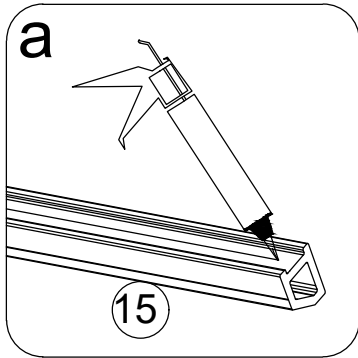

Номер	Вид	Описание	Кол-во	Примечания
20			1 шт	
21			1 шт	
22			1 шт	
23			2 шт	
24			1 шт	
25			1 шт	
26			2 шт	
27			1 шт	
28			1 шт	
29			1 шт	
30		M4x8	1 шт	
31		ST3.9x35	4 шт	
32			1 шт	
33			2 шт	
34			1 шт	
35		M4	1 шт	
36		M3	1 шт	
37		M2.5	1 шт	

Размерность	Установочный размер, мм (A)
1000	985-1005
1200	1185-1205
1400	1385-1405
1600	1585-1605

© LUNDA

© LUNDA

© LUNDA

© LUNDA

© LUNDA

УХОД И СОДЕРЖАНИЕ

1. Закаленное стекло можно чистить любым неабразивным моющим средством для ухода за стеклянными поверхностями. Обязательно смывайте чистящее средство при попадании его на алюминиевые поверхности за избежанием разъедания покрытия. Постарайтесь избежать попадания каких-либо предметов в стекло, это может вызвать либо мгновенное, либо замедленное повреждение стекла.