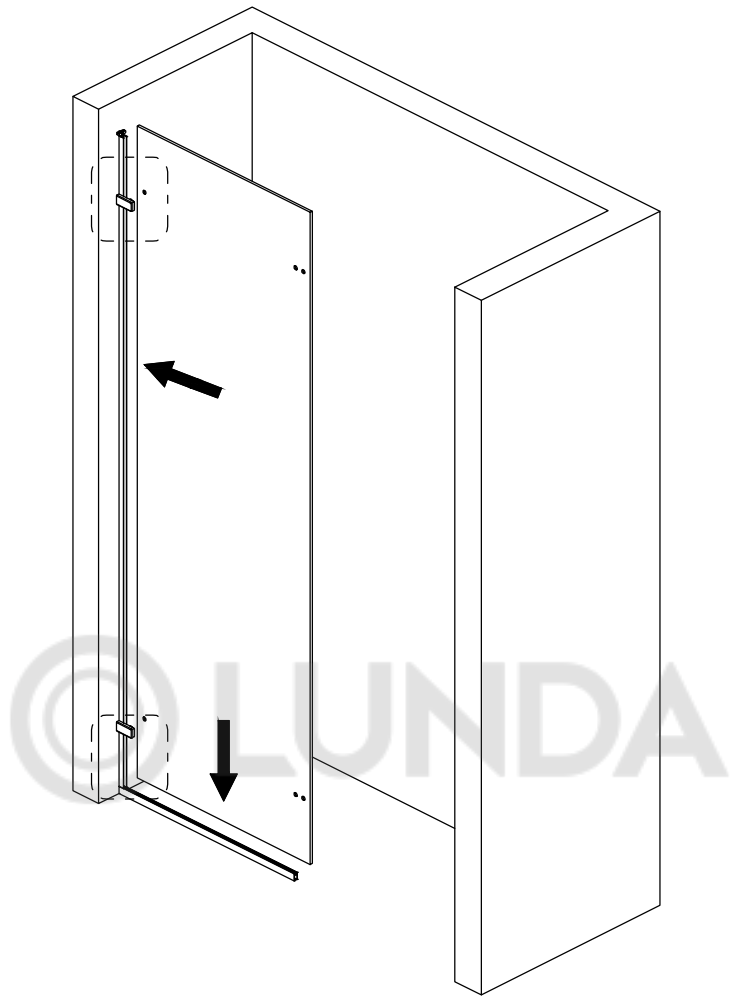

Размерность	Установочный размер, мм (A)
1000	985-1005
1200	1185-1205
1400	1385-1405
1600	1585-1605

© LUNDA

© LUNDA

© LUNDA

© LUNDA

© LUNDA

УХОД И СОДЕРЖАНИЕ

1. Закаленное стекло можно чистить любым неабразивным моющим средством для ухода за стеклянными поверхностями. Обязательно смывайте чистящее средство при попадании его на алюминиевые поверхности за избежанием разъедания покрытия. Постарайтесь избежать попадания каких-либо предметов в стекло, это может вызвать либо мгновенное, либо замедленное повреждение стекла.