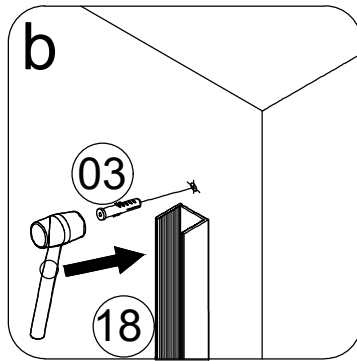

Размерность	Установочный размер, мм (A)
1000	985-1005
1200	1185-1205
1400	1385-1405
1600	1585-1605

© LUNDA

© LUNDA

© LUNDA

© LUNDA

© LUNDA

УХОД И СОДЕРЖАНИЕ

1. Закаленное стекло можно чистить любым неабразивным моющим средством для ухода за стеклянными поверхностями. Обязательно смывайте чистящее средство при попадании его на алюминиевые поверхности за избежанием разъедания покрытия. Постарайтесь избежать попадания каких-либо предметов в стекло, это может вызвать либо мгновенное, либо замедленное повреждение стекла.