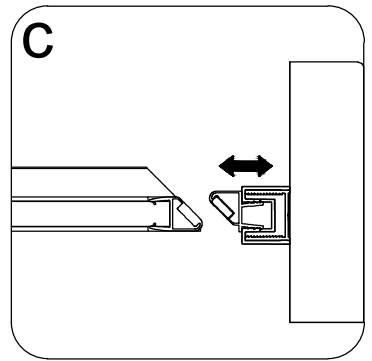

Размерность	Установочный размер, мм (A)
1000	985-1005
1200	1185-1205
1400	1385-1405
1600	1585-1605

© LUNDA

© LUNDA

© LUNDA

© LUNDA

© LUNDA

УХОД И СОДЕРЖАНИЕ

1. Закаленное стекло можно чистить любым неабразивным моющим средством для ухода за стеклянными поверхностями. Обязательно смывайте чистящее средство при попадании его на алюминиевые поверхности за избежанием разъедания покрытия. Постарайтесь избежать попадания каких-либо предметов в стекло, это может вызвать либо мгновенное, либо замедленное повреждение стекла.