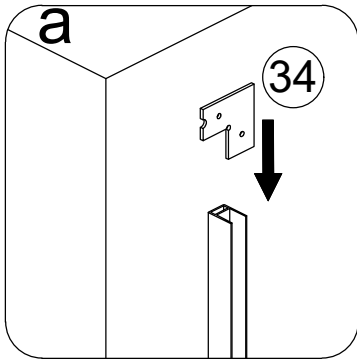

Размерность	Установочный размер, мм (A)
1000	985-1005
1200	1185-1205
1400	1385-1405
1600	1585-1605

© LUNDA

© LUNDA

© LUNDA

© LUNDA

© LUNDA

УХОД И СОДЕРЖАНИЕ

1. Закаленное стекло можно чистить любым неабразивным моющим средством для ухода за стеклянными поверхностями. Обязательно смывайте чистящее средство при попадании его на алюминиевые поверхности за избежанием разъедания покрытия. Постарайтесь избежать попадания каких-либо предметов в стекло, это может вызвать либо мгновенное, либо замедленное повреждение стекла.