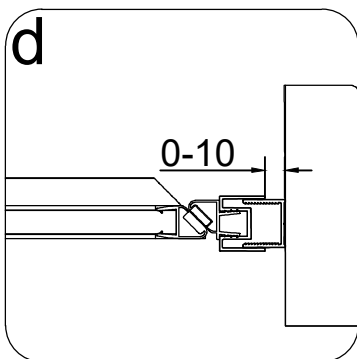

Номер	Вид	Описание	Кол-во	Примечания
20			1 шт	
21			1 шт	
22			1 шт	
23			2 шт	
24			1 шт	
25			1 шт	
26			2 шт	
27			1 шт	
28			1 шт	
29			1 шт	
30		M4x8	1 шт	
31		ST3.9x35	4 шт	
32			1 шт	
33			2 шт	
34			1 шт	
35		M4	1 шт	
36		M3	1 шт	
37		M2.5	1 шт	

Размерность	Установочный размер, мм (A)
1000	985-1005
1200	1185-1205
1400	1385-1405
1600	1585-1605

© LUNDA

© LUNDA

© LUNDA

© LUNDA

© LUNDA

УХОД И СОДЕРЖАНИЕ

1. Закаленное стекло можно чистить любым неабразивным моющим средством для ухода за стеклянными поверхностями. Обязательно смывайте чистящее средство при попадании его на алюминиевые поверхности за избежанием разъедания покрытия. Постарайтесь избежать попадания каких-либо предметов в стекло, это может вызвать либо мгновенное, либо замедленное повреждение стекла.