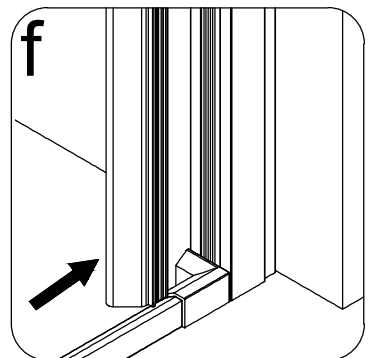

Размерность	Установочный размер, мм (A)
1000	985-1005
1200	1185-1205
1400	1385-1405
1600	1585-1605

© LUNDA

© LUNDA

© LUNDA

© LUNDA

© LUNDA

УХОД И СОДЕРЖАНИЕ

1. Закаленное стекло можно чистить любым неабразивным моющим средством для ухода за стеклянными поверхностями. Обязательно смывайте чистящее средство при попадании его на алюминиевые поверхности за избежанием разъедания покрытия. Постарайтесь избежать попадания каких-либо предметов в стекло, это может вызвать либо мгновенное, либо замедленное повреждение стекла.