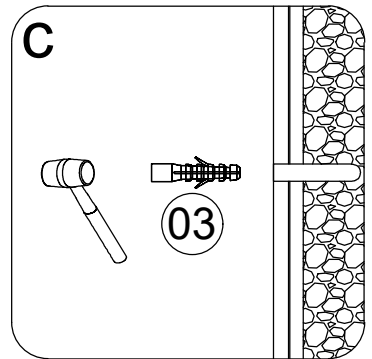

Размерность	Установочный размер, мм (A)
1000	985-1005
1200	1185-1205
1400	1385-1405
1600	1585-1605

© LUNDA

© LUNDA

© LUNDA

© LUNDA

© LUNDA

УХОД И СОДЕРЖАНИЕ

1. Закаленное стекло можно чистить любым неабразивным моющим средством для ухода за стеклянными поверхностями. Обязательно смывайте чистящее средство при попадании его на алюминиевые поверхности за избежанием разъедания покрытия. Постарайтесь избежать попадания каких-либо предметов в стекло, это может вызвать либо мгновенное, либо замедленное повреждение стекла.