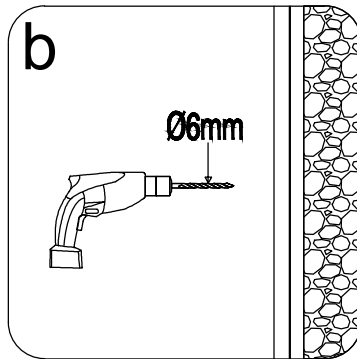

Номер	Вид	Описание	Кол-во	Примечания
20			1 шт	
21			1 шт	
22			1 шт	
23			2 шт	
24			1 шт	
25			1 шт	
26			2 шт	
27			1 шт	
28			1 шт	
29			1 шт	
30		M4x8	1 шт	
31		ST3.9x35	4 шт	
32			1 шт	
33			2 шт	
34			1 шт	
35		M4	1 шт	
36		M3	1 шт	
37		M2.5	1 шт	

Размерность	Установочный размер, мм (A)
1000	985-1005
1200	1185-1205
1400	1385-1405
1600	1585-1605

© LUNDA

© LUNDA

© LUNDA

© LUNDA

© LUNDA

УХОД И СОДЕРЖАНИЕ

1. Закаленное стекло можно чистить любым неабразивным моющим средством для ухода за стеклянными поверхностями. Обязательно смывайте чистящее средство при попадании его на алюминиевые поверхности за избежанием разъедания покрытия. Постарайтесь избежать попадания каких-либо предметов в стекло, это может вызвать либо мгновенное, либо замедленное повреждение стекла.