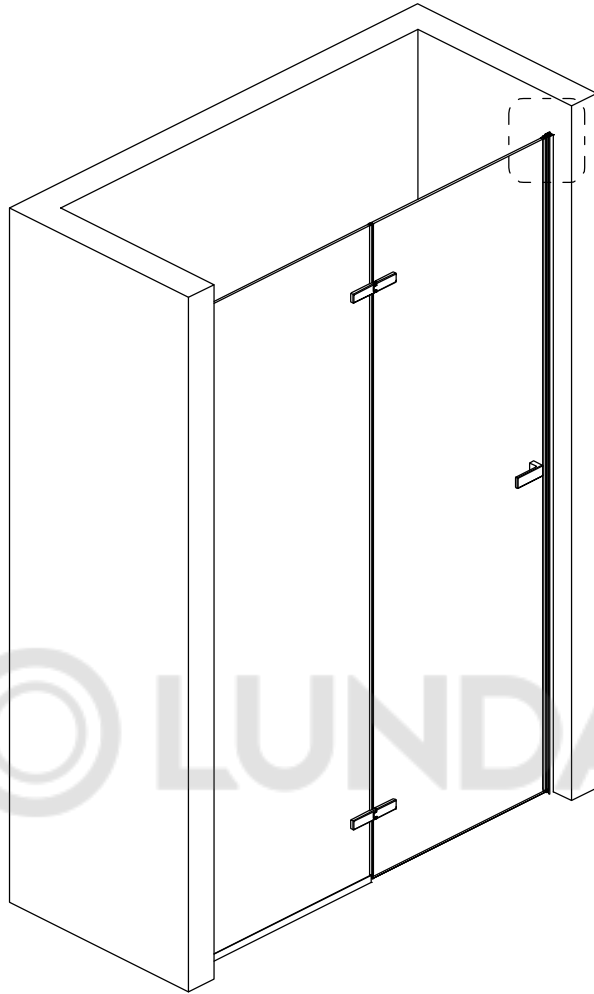

Размерность	Установочный размер, мм (A)
1000	985-1005
1200	1185-1205
1400	1385-1405
1600	1585-1605

© LUNDA

© LUNDA

© LUNDA

© LUNDA

© LUNDA

УХОД И СОДЕРЖАНИЕ

1. Закаленное стекло можно чистить любым неабразивным моющим средством для ухода за стеклянными поверхностями. Обязательно смывайте чистящее средство при попадании его на алюминиевые поверхности за избежанием разъедания покрытия. Постарайтесь избежать попадания каких-либо предметов в стекло, это может вызвать либо мгновенное, либо замедленное повреждение стекла.