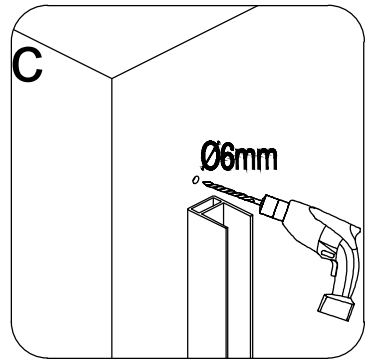

Размерность	Установочный размер, мм (A)
1000	985-1005
1200	1185-1205
1400	1385-1405
1600	1585-1605

© LUNDA

© LUNDA

© LUNDA

© LUNDA

© LUNDA

УХОД И СОДЕРЖАНИЕ

1. Закаленное стекло можно чистить любым неабразивным моющим средством для ухода за стеклянными поверхностями. Обязательно смывайте чистящее средство при попадании его на алюминиевые поверхности за избежанием разъедания покрытия. Постарайтесь избежать попадания каких-либо предметов в стекло, это может вызвать либо мгновенное, либо замедленное повреждение стекла.