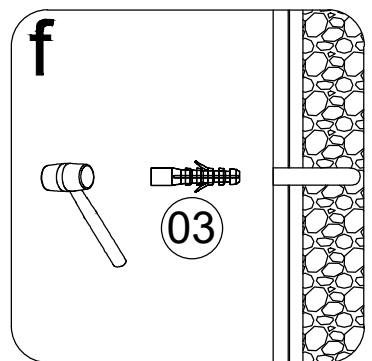

Номер	Вид	Описание	Кол-во	Примечания
20			1 шт	
21			1 шт	
22			1 шт	
23			2 шт	
24			1 шт	
25			1 шт	
26			2 шт	
27			1 шт	
28			1 шт	
29			1 шт	
30		M4x8	1 шт	
31		ST3.9x35	4 шт	
32			1 шт	
33			2 шт	
34			1 шт	
35		M4	1 шт	
36		M3	1 шт	
37		M2.5	1 шт	

Размерность	Установочный размер, мм (A)
1000	985-1005
1200	1185-1205
1400	1385-1405
1600	1585-1605

© LUNDA

© LUNDA

© LUNDA

© LUNDA

© LUNDA

УХОД И СОДЕРЖАНИЕ

1. Закаленное стекло можно чистить любым неабразивным моющим средством для ухода за стеклянными поверхностями. Обязательно смывайте чистящее средство при попадании его на алюминиевые поверхности за избежанием разъедания покрытия. Постарайтесь избежать попадания каких-либо предметов в стекло, это может вызвать либо мгновенное, либо замедленное повреждение стекла.