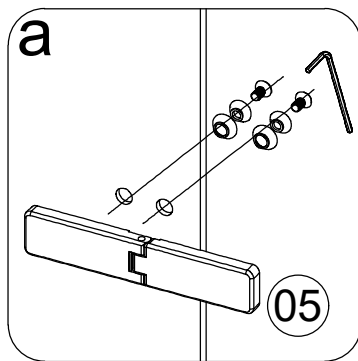

Размерность	Установочный размер, мм (A)
1000	985-1005
1200	1185-1205
1400	1385-1405
1600	1585-1605

© LUNDA

© LUNDA

© LUNDA

© LUNDA

© LUNDA

УХОД И СОДЕРЖАНИЕ

1. Закаленное стекло можно чистить любым неабразивным моющим средством для ухода за стеклянными поверхностями. Обязательно смывайте чистящее средство при попадании его на алюминиевые поверхности за избежанием разъедания покрытия. Постарайтесь избежать попадания каких-либо предметов в стекло, это может вызвать либо мгновенное, либо замедленное повреждение стекла.