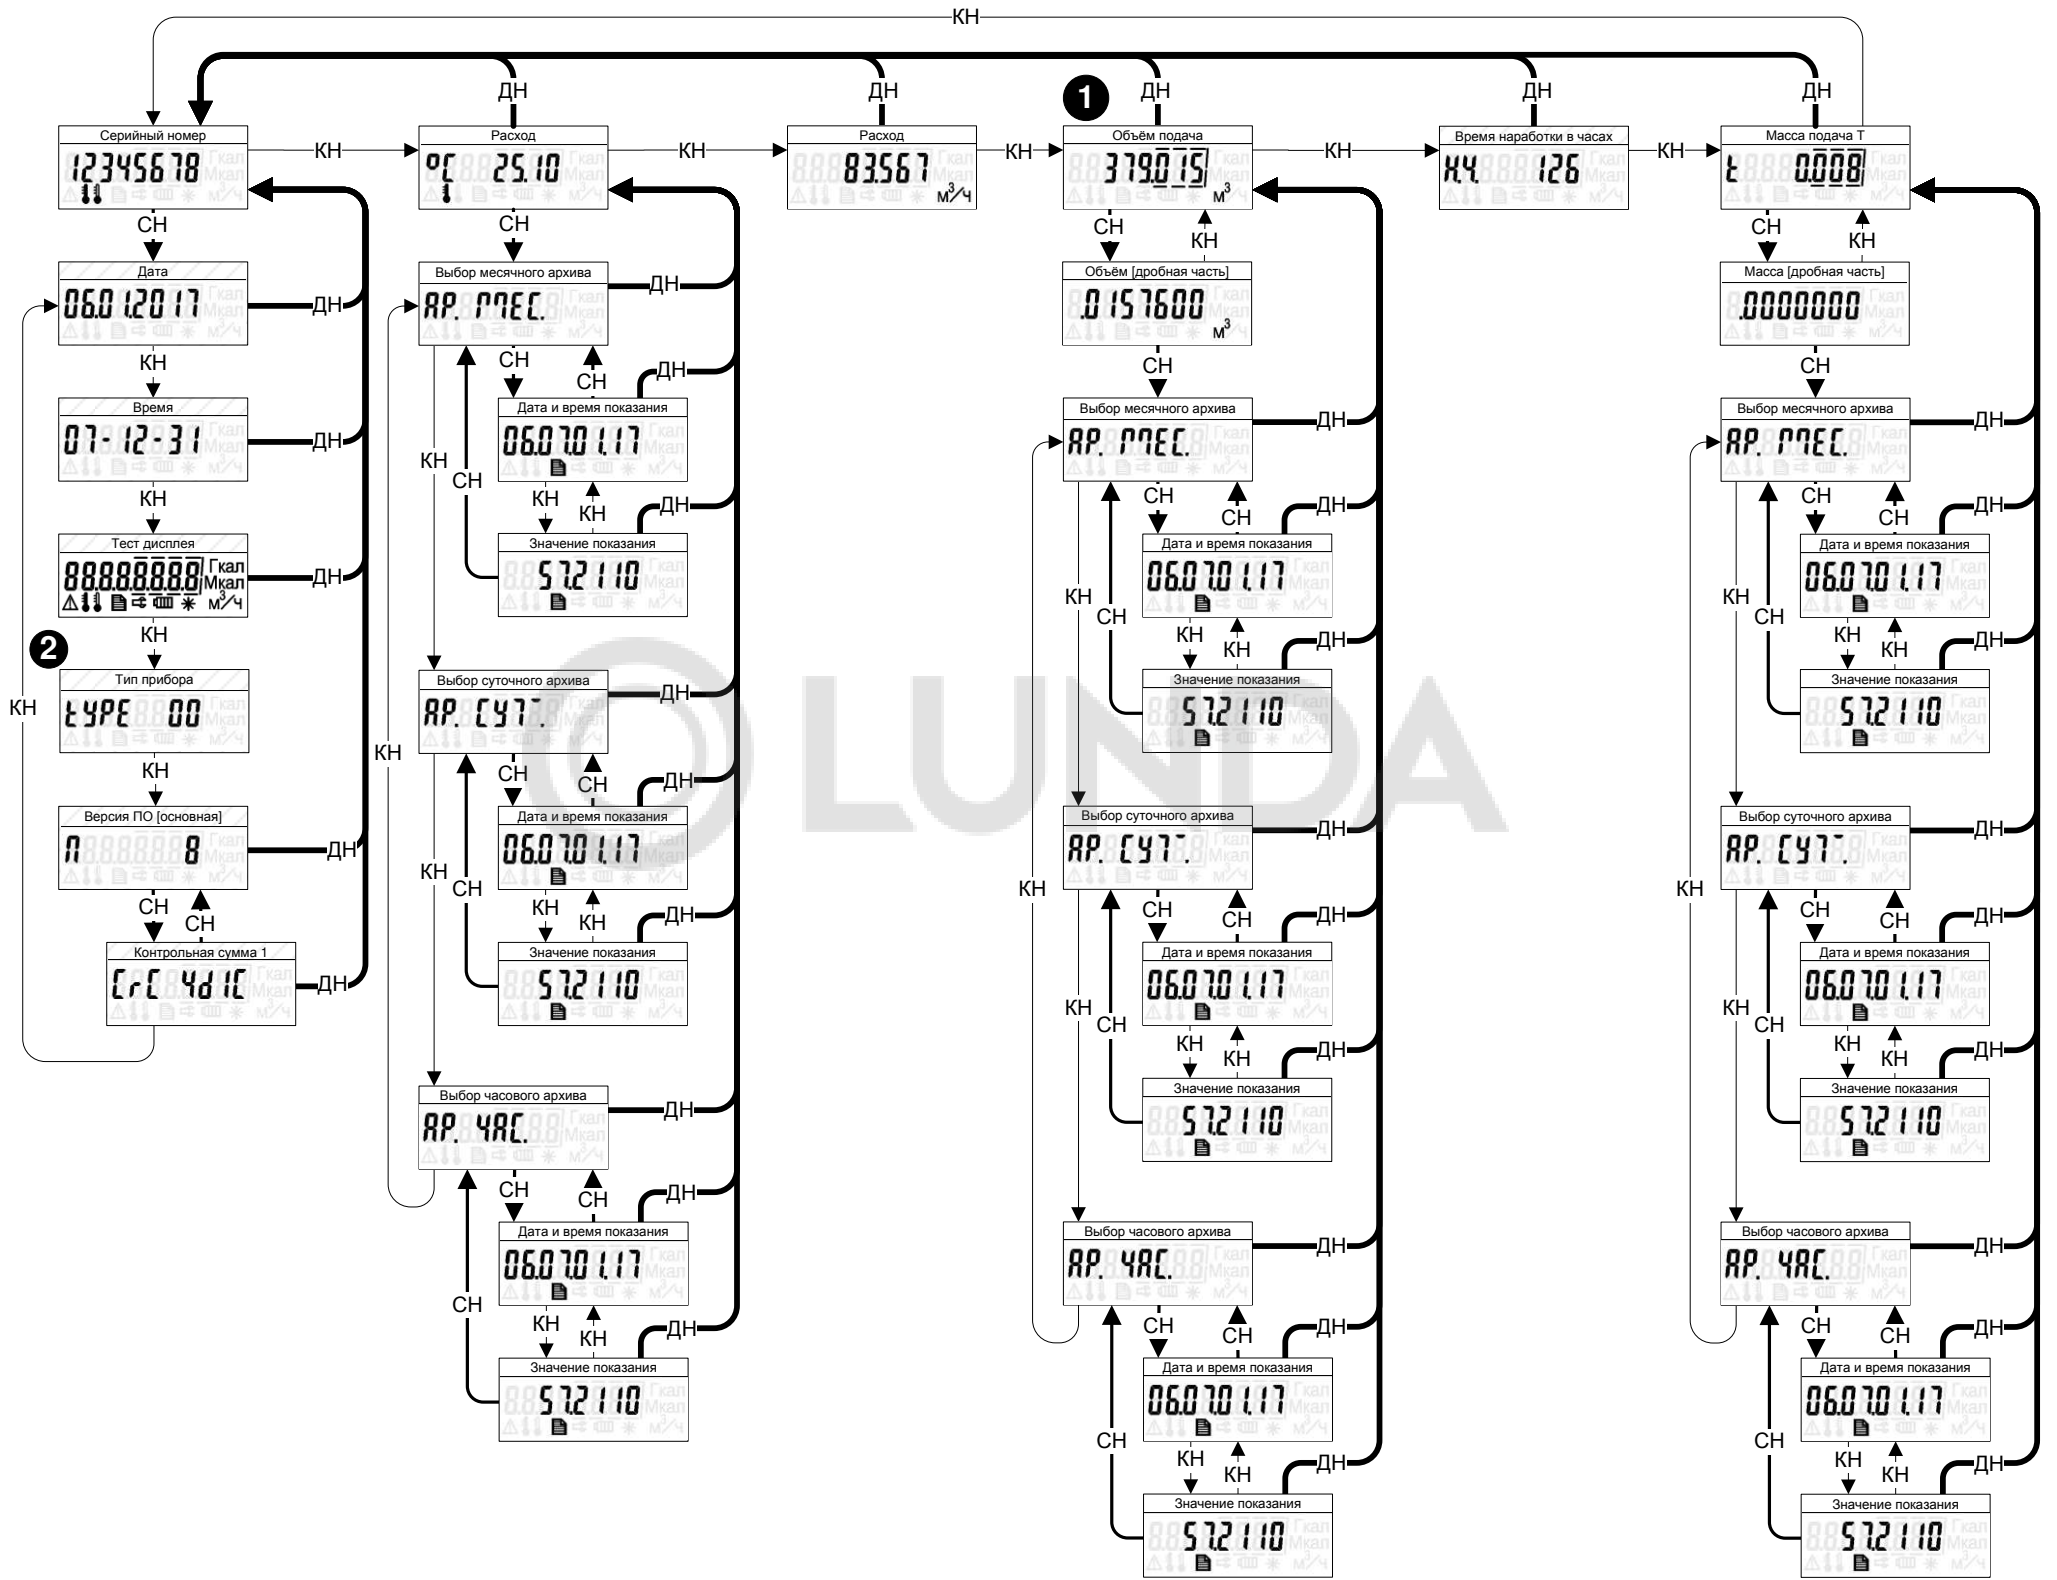

Теплосчетчик «Пульсар» (расходомер)

Структура меню

- 1** при бездействии кнопки в течении 60 сек происходит автоматический переход к пункту энергии
- 2** 00 – счетчик воды
- !** Может отсутствовать в зависимости от модификации прибора

- КН→ короткое нажатие на кнопку длительностью не более 0,7 сек
- СН→ среднее нажатие на кнопку длительностью от 0.7 до 2,5 сек
- ДН→ длинное нажатие на кнопку длительностью более 2.5 сек