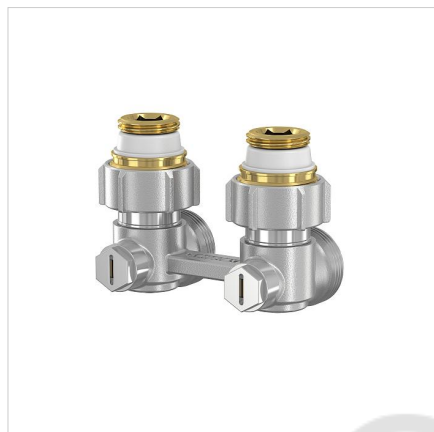

Справочные данные (2021-03-31)
F10012 - HB EXCLUSIV E1/50

Артикул	F10012	
Модель	Нижнее подключение EXCLUSIV с соединительными ниппелями	
Версия	angle	
Подключение	D (ET)	G $\frac{3}{4}$ " M
	E	G $\frac{1}{2}$ " M

Информация по упаковке

единица в упаковке	1 Пiese
Единица упаковки	распакованный
Размер упаковки (В x Ш x Д)	60 x 44 x 80 mm
Вес	0.37 Kilogram

Классификация основные сведения

Тип продуктовой группы	Fittings, flanges and connectors
Класс продуктовой группы	Bottom H-block
Название продукта	F10012
Брэнд	Simplex
Тип продукта	No Specification

Дополнительные сведения

Материал	Латунь
Connection direction towards floor (straight)	Нет
Connection direction towards wall (square)	Да
Suitable for two pipe system	Да
Suitable for single pipe system	Нет
Защита поверхности	С никелевым покрытием
Lockable	Да
Adjustable	Нет
Self-controlling	Нет
Thermostatically prepared	Нет
Suitable for filling/drain tap	Нет
Four-way supply/return connection	Нет
Centre distance, supply/return [mm]	50
Длина [mm]	84
Offset [mm]	0

Тип	Размеры [мм]							
	A	B	C	F	G	H	I (WS)	J (WS)
HB EXCLUSIV D1/50	84	69	39	50	58.6		13	30
HB EXCLUSIV E1/50	84	71	44	50	21,5	37	13	30