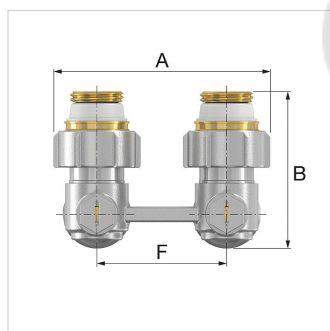

Справочные данные (2021-03-31)
F10012 - HB EXCLUSIV E1/50

Артикул	F10012	
Модель	Нижнее подключение EXCLUSIV с соединительными ниппелями	
Версия	angle	
Подключение	D (ET)	G $\frac{3}{4}$ " M
	E	G $\frac{1}{2}$ " M

Информация по упаковке

единица в упаковке	1 Пiese
Единица упаковки	распакованный
Размер упаковки (В x Ш x Д)	60 x 44 x 80 mm
Вес	0.37 Kilogram

Классификация основные сведения

Тип продуктовой группы	Fittings, flanges and connectors
Класс продуктовой группы	Bottom H-block
Название продукта	F10012
Брэнд	Simplex
Тип продукта	No Specification

Дополнительные сведения

Материал	Латунь
Connection direction towards floor (straight)	Нет
Connection direction towards wall (square)	Да
Suitable for two pipe system	Да
Suitable for single pipe system	Нет
Защита поверхности	С никелевым покрытием
Lockable	Да
Adjustable	Нет
Self-controlling	Нет
Thermostatically prepared	Нет
Suitable for filling/drain tap	Нет
Four-way supply/return connection	Нет
Centre distance, supply/return [mm]	50
Длина [mm]	84
Offset [mm]	0

Тип	Размеры [мм]							
	A	B	C	F	G	H	I (WS)	J (WS)
HB EXCLUSIV D1/50	84	69	39	50	58.6		13	30
HB EXCLUSIV E1/50	84	71	44	50	21,5	37	13	30