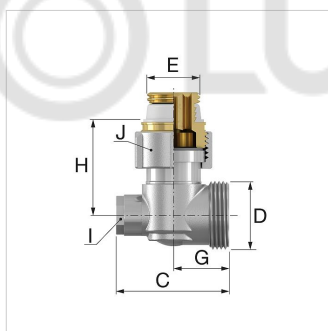

Справочные данные (2021-03-31)
F10012 - HB EXCLUSIV E1/50

Артикул	F10012	
Модель	Нижнее подключение EXCLUSIV с соединительными ниппелями	
Версия	angle	
Подключение	D (ET)	G $\frac{3}{4}$ " M
	E	G $\frac{1}{2}$ " M

Информация по упаковке

единица в упаковке	1 Пiese
Единица упаковки	распакованный
Размер упаковки (В x Ш x Д)	60 x 44 x 80 mm
Вес	0.37 Kilogram

Классификация основные сведения

Тип продуктовой группы	Fittings, flanges and connectors
Класс продуктовой группы	Bottom H-block
Название продукта	F10012
Брэнд	Simplex
Тип продукта	No Specification

Дополнительные сведения

Материал	Латунь
Connection direction towards floor (straight)	Нет
Connection direction towards wall (square)	Да
Suitable for two pipe system	Да
Suitable for single pipe system	Нет
Защита поверхности	С никелевым покрытием
Lockable	Да
Adjustable	Нет
Self-controlling	Нет
Thermostatically prepared	Нет
Suitable for filling/drain tap	Нет
Four-way supply/return connection	Нет
Centre distance, supply/return [mm]	50
Длина [mm]	84
Offset [mm]	0

Тип	Размеры [мм]							
	A	B	C	F	G	H	I (WS)	J (WS)
HB EXCLUSIV D1/50	84	69	39	50	58.6		13	30
HB EXCLUSIV E1/50	84	71	44	50	21,5	37	13	30