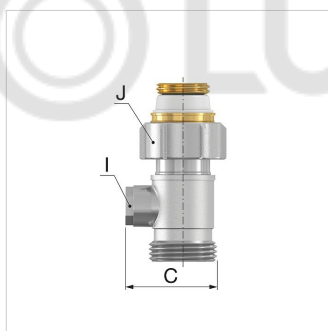

Справочные данные (2021-03-31)

F10010 - HB EXCLUSIV D1/50

Артикул	F10010	
Модель	Нижнее подключение EXCLUSIV с соединительными ниппелями	
Версия	straight	
Подключение	D (ET)	G 3/4" M
	E	G 1/2" M

Информация по упаковке

единица в упаковке 1 Пiece

Единица упаковки распакованный

Размер упаковки (В x Ш x Д) 69 x 34 x 78 mm

Вес 0.37 Kilogram

Классификация основные сведения

Тип продуктовой группы	Fittings, flanges and connectors
Класс продуктовой группы	Bottom H-block
Название продукта	F10010
Брэнд	Simplex
Тип продукта	No Specification

Дополнительные сведения

Материал	Латунь
Connection direction towards floor (straight)	Да
Connection direction towards wall (square)	Нет
Suitable for two pipe system	Да
Suitable for single pipe system	Нет
Защита поверхности	С никелевым покрытием
Lockable	Да
Adjustable	Нет
Self-controlling	Нет
Thermostatically prepared	Нет
Suitable for filling/drain tap	Нет
Four-way supply/return connection	Нет
Centre distance, supply/return [mm]	50
Длина [mm]	84
Offset [mm]	0

Тип	Размеры [мм]							
	A	B	C	F	G	H	I (WS)	J (WS)
HB EXCLUSIV D1/50	84	69	39	50	58.6		13	30
HB EXCLUSIV E1/50	84	71	44	50	21,5	37	13	30