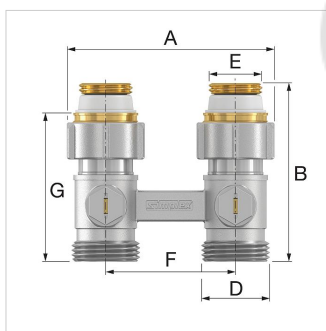

Справочные данные (2021-03-31)

F10010 - HB EXCLUSIV D1/50

Артикул	F10010	
Модель	Нижнее подключение EXCLUSIV с соединительными ниппелями	
Версия	straight	
Подключение	D (ET)	G 3/4" M
	E	G 1/2" M

Информация по упаковке

единица в упаковке 1 Пiece

Единица упаковки распакованный

Размер упаковки (В x Ш x Д) 69 x 34 x 78 mm

Вес 0.37 Kilogram

Классификация основные сведения

Тип продуктовой группы	Fittings, flanges and connectors
Класс продуктовой группы	Bottom H-block
Название продукта	F10010
Брэнд	Simplex
Тип продукта	No Specification

Дополнительные сведения

Материал	Латунь
Connection direction towards floor (straight)	Да
Connection direction towards wall (square)	Нет
Suitable for two pipe system	Да
Suitable for single pipe system	Нет
Защита поверхности	С никелевым покрытием
Lockable	Да
Adjustable	Нет
Self-controlling	Нет
Thermostatically prepared	Нет
Suitable for filling/drain tap	Нет
Four-way supply/return connection	Нет
Centre distance, supply/return [mm]	50
Длина [mm]	84
Offset [mm]	0

Тип	Размеры [мм]							
	A	B	C	F	G	H	I (WS)	J (WS)
HB EXCLUSIV D1/50	84	69	39	50	58.6		13	30
HB EXCLUSIV E1/50	84	71	44	50	21,5	37	13	30