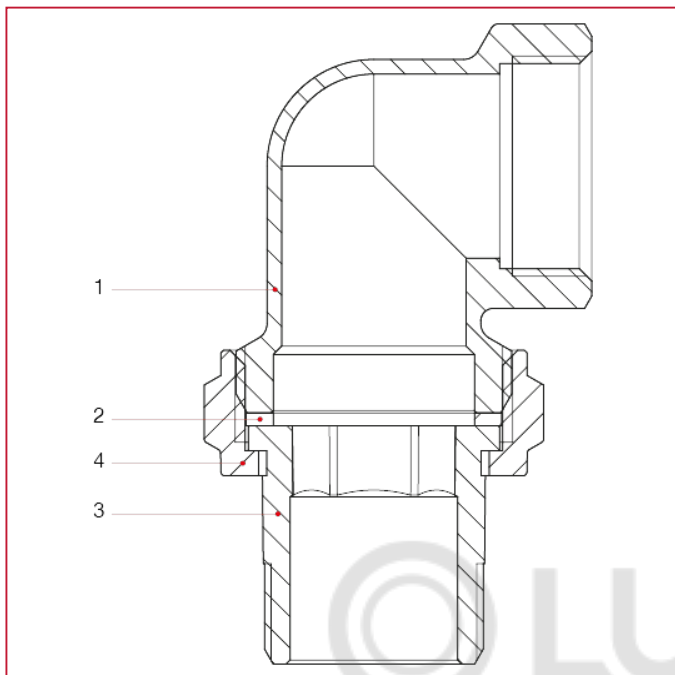

## 152 Сгон угловой с плоской прокладкой

### МАТЕРИАЛЫ

N.	ОПИСАНИЕ	КО Л.	МАТЕРИАЛ
1	Коленчатый фитинг	1	Латунь CW617N
2	Уплотнительная прокладка	1	Волокно
3	Хвостовик с плоским седлом	1	Латунь CW617N
4	Гайка	1	Латунь CW617N