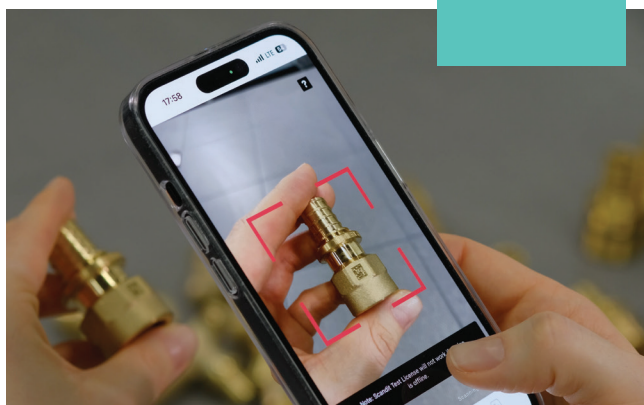

Корпоративные стандарты

Выше привычного

97% современных предприятий не проводят испытаний латунных изделий на коррозионное растрескивание под напряжением. Это нестандартные исследования, не предусмотренные существующими национальными нормами и требованиями.

Особые тесты на прочность для латунных изделий

В PEХAU коррозионная стойкость — это нормируемый параметр. Исследование на растрескивание входит в набор обязательных тестов для каждого латунного изделия.

Удобство в один клик

Приложение PEХAU.Про Качество

Отсканировав код на изделии через приложение PEХAU, вы убедитесь в качестве, в том числе в его оригинальности, проверите статус официального дистрибьютора, а также получите:

- паспорт изделия;
- сертификаты;
- технические характеристики;
- изображения и чертежи.

Информация в один клик

Через мобильное приложение PEХAU вы можете задать вопрос в чат поддержки или сообщить о проблеме.

Поддержка в вашем кармане

Доверие заказчиков

Ваша профессиональная репутация под защитой

Вашим заказчиком это понравится

Сквозное кодирование каждой детали позволит вам подтвердить оригинальность изделий, выбранных для заказчика. После монтажа заказчик может отсканировать коды на элементах системы — так он будет уверен в качестве каждой детали.

Прозрачность и профессиональная репутация

Добросовестная конкуренция

Как добросовестный монтажник, вы получаете преимущество: если конкуренты закупают изделия PEХAU по заниженным ценам, заказчик легко сможет убедиться в их сомнительном происхождении.

Обращайтесь к нашим специалистам

Сделайте правильный выбор

Если вас заинтересовали представленные здесь решения PEХAU, вы можете получить дополнительную консультацию.