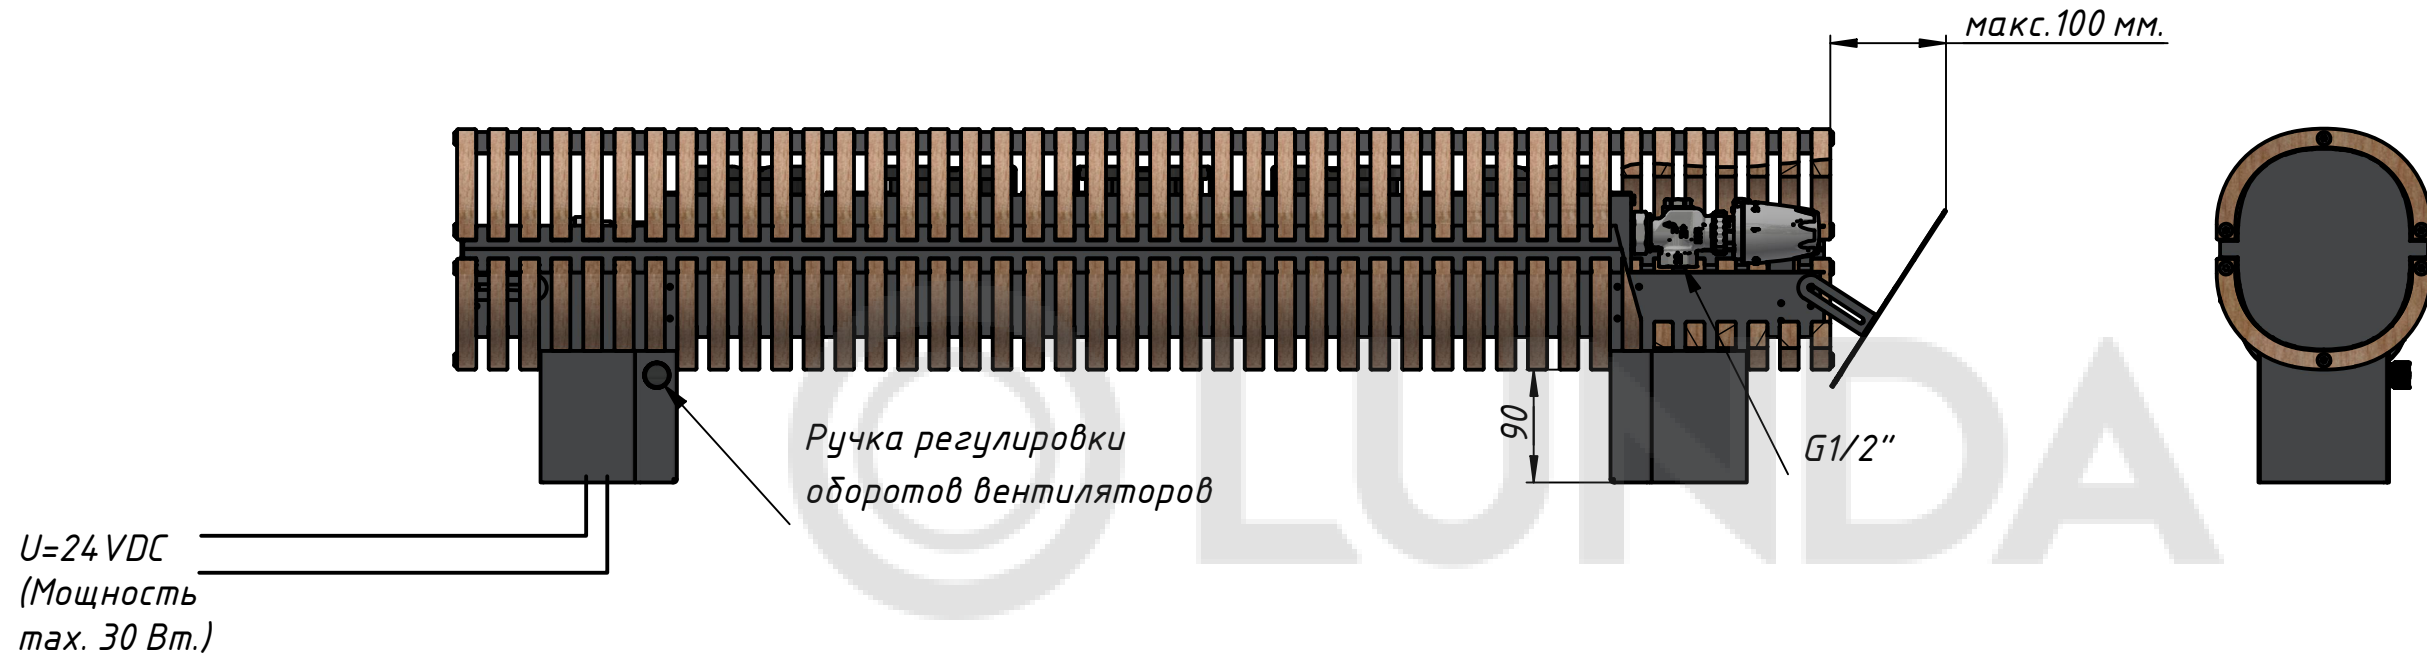

Напольный конвектор SAVVA Timber KN Boost. Монтажная схема.

Зона вывода
проводов питания