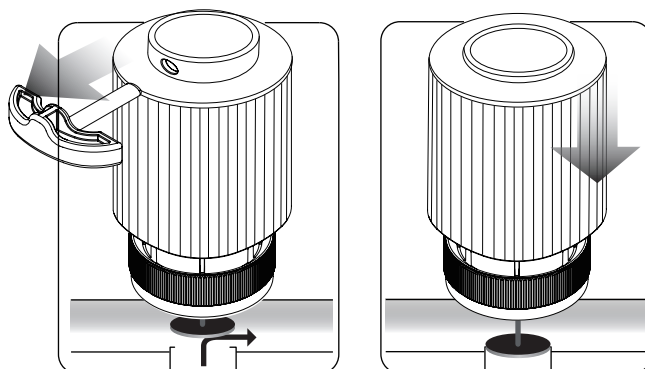

## Подключение

## Ход штока привода - 4,5 мм

## NC - Нормально закрытый

“First Open” - чека для быстрого монтажа

## Принцип работы

Версия	NC = Нормально закрытый
Резьба	M30 x 1.5mm
Питание	220 В пер. тока 50 Гц
Потребление	2 Вт
Inrush current	300mA / 200mC
Сила нажатия	100 Н +/- 15%
Ход штока	4,5мм
Температура хранения	-25°C / +60°C
Температура эксплуат.	Max. 60°C
Класс защиты	IP 54/II
Длина кабеля [с м]	90 см
Габариты [мм]	Ø 41 x 65