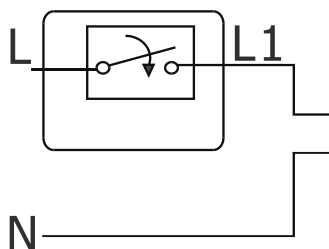

## Подключение

## Ход штока привода - 4,5 мм

## NC - Нормально закрытый

“First Open” - чека для быстрого монтажа

## Принцип работы

Версия	NC = Нормально закрытый
Резьба	M30 x 1.5mm
Питание	220 В пер. тока 50 Гц
Потребление	2 Вт
Inrush current	300mA / 200mC
Сила нажатия	100 Н +/- 15%
Ход штока	4,5мм
Температура хранения	-25°C / +60°C
Температура эксплуат.	Max. 60°C
Класс защиты	IP 54/II
Длина кабеля [с м]	90 см
Габариты [мм]	Ø 41 x 65