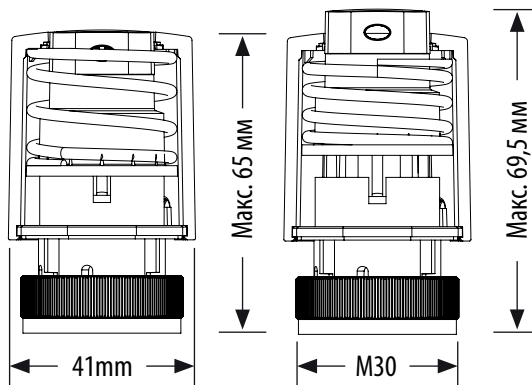

## Ход штока привода - 4,5 мм

## NC - Нормально закрытый

“First Open” - чека для быстрого монтажа

## Принцип работы

Версия	NC = Нормально закрытый
Резьба	M30 x 1.5mm
Питание	220 В пер. тока 50 Гц
Потребление	2 Вт
Inrush current	300mA / 200mC
Сила нажатия	100 Н +/- 15%
Ход штока	4,5мм
Температура хранения	-25°C / +60°C
Температура эксплуат.	Max. 60°C
Класс защиты	IP 54/II
Длина кабеля [с м]	90 см
Габариты [мм]	Ø 41 x 65