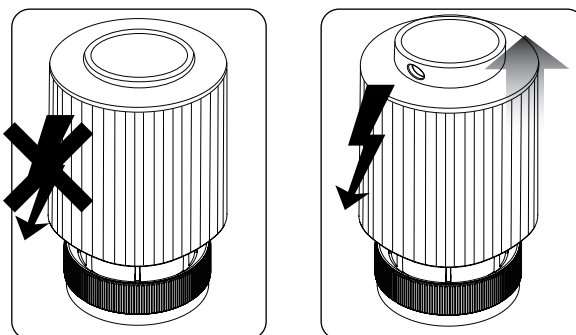

## Ход штока привода - 4,5 мм

## NC - Нормально закрытый

“First Open” - чека для быстрого монтажа

## Принцип работы

Версия	NC = Нормально закрытый
Резьба	M30 x 1.5mm
Питание	220 В пер. тока 50 Гц
Потребление	2 Вт
Inrush current	300mA / 200mC
Сила нажатия	100 Н +/- 15%
Ход штока	4,5мм
Температура хранения	-25°C / +60°C
Температура эксплуат.	Max. 60°C
Класс защиты	IP 54/II
Длина кабеля [с м]	90 см
Габариты [мм]	Ø 41 x 65