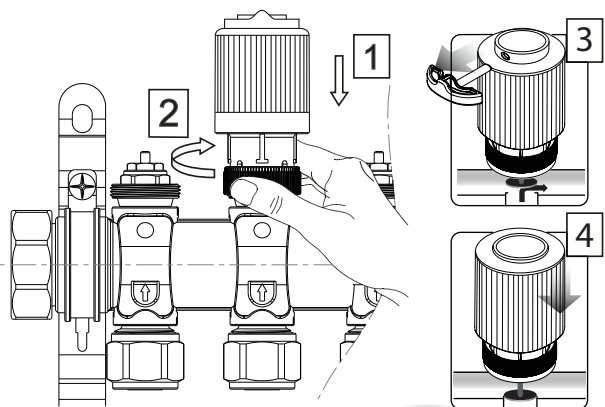

## Подключение

## Ход штока привода - 4,5 мм

## NC - Нормально закрытый

“First Open” - чека для быстрого монтажа

## Принцип работы

Версия	NC = Нормально закрытый
Резьба	M30 x 1.5mm
Питание	220 В пер. тока 50 Гц
Потребление	2 Вт
Inrush current	300mA / 200mC
Сила нажатия	100 Н +/- 15%
Ход штока	4,5мм
Температура хранения	-25°C / +60°C
Температура эксплуат.	Max. 60°C
Класс защиты	IP 54/II
Длина кабеля [с м]	90 см
Габариты [мм]	Ø 41 x 65