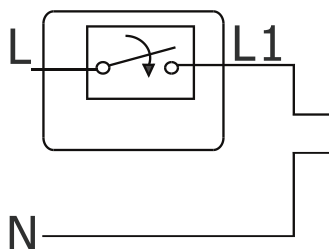

Подключение

Ход штока привода - 4,5 мм

NC - Нормально закрытый

"First Open" - чека для быстрого монтажа

Принцип работы

Версия	NC = Нормально закрытый
Резьба	M28 x 1.5mm
Питание	220 В пер. тока 50 Гц
Потребление	2 Вт
Inrush current	300mA / 200mC
Сила нажатия	100 Н +/- 15%
Ход штока	4,5мм
Температура хранения	-25°C / +60°C
Температура эксплуат.	Max. 60°C
Класс защиты	IP 54/II
Длина кабеля [с м]	90 см
Габариты [мм]	Ø 41 x 65