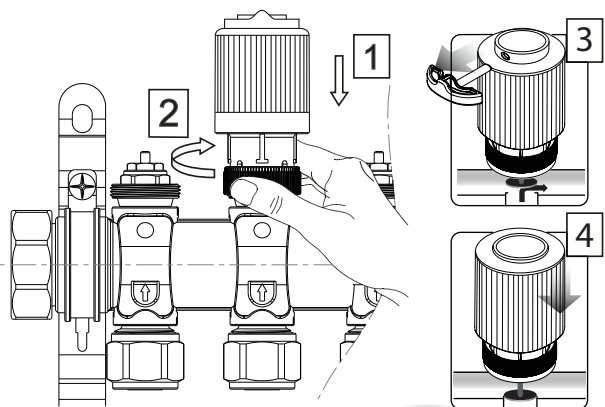

Подключение

Ход штока привода - 4,5 мм

NC - Нормально закрытый

"First Open" - чека для быстрого монтажа

Принцип работы

Версия	NC = Нормально закрытый
Резьба	M28 x 1.5mm
Питание	220 В пер. тока 50 Гц
Потребление	2 Вт
Inrush current	300mA / 200mC
Сила нажатия	100 Н +/- 15%
Ход штока	4,5мм
Температура хранения	-25°C / +60°C
Температура эксплуат.	Max. 60°C
Класс защиты	IP 54/II
Длина кабеля [с м]	90 см
Габариты [мм]	Ø 41 x 65