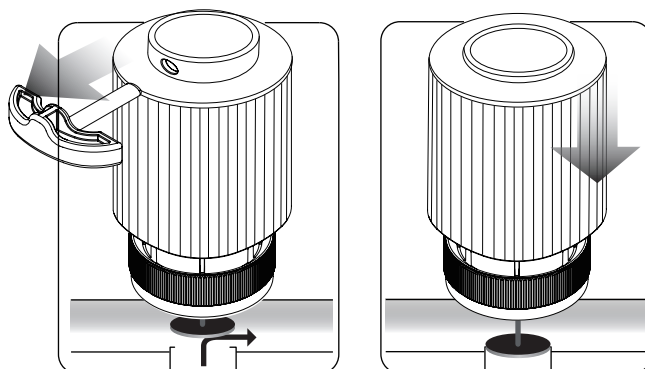

Подключение

Ход штока привода - 4,5 мм

NC - Нормально закрытый

"First Open" - чека для быстрого монтажа

Принцип работы

Версия	NC = Нормально закрытый
Резьба	M28 x 1.5mm
Питание	220 В пер. тока 50 Гц
Потребление	2 Вт
Inrush current	300mA / 200mC
Сила нажатия	100 Н +/- 15%
Ход штока	4,5мм
Температура хранения	-25°C / +60°C
Температура эксплуат.	Max. 60°C
Класс защиты	IP 54/II
Длина кабеля [с м]	90 см
Габариты [мм]	Ø 41 x 65