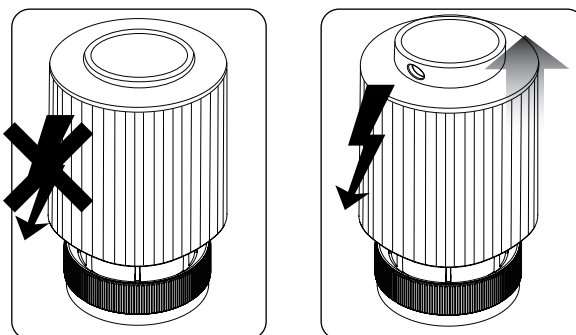

Подключение

Ход штока привода - 4,5 мм

NC - Нормально закрытый

"First Open" - чека для быстрого монтажа

Принцип работы

Версия	NC = Нормально закрытый
Резьба	M28 x 1.5mm
Питание	220 В пер. тока 50 Гц
Потребление	2 Вт
Inrush current	300mA / 200mC
Сила нажатия	100 Н +/- 15%
Ход штока	4,5мм
Температура хранения	-25°C / +60°C
Температура эксплуат.	Max. 60°C
Класс защиты	IP 54/II
Длина кабеля [с м]	90 см
Габариты [мм]	Ø 41 x 65