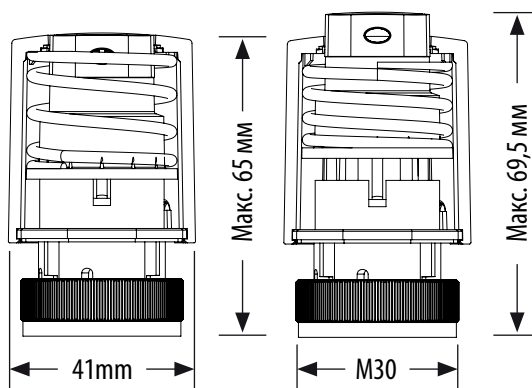

Подключение

Ход штока привода - 4,5 мм

NC - Нормально закрытый

"First Open" - чека для быстрого монтажа

Принцип работы

Версия	NC = Нормально закрытый
Резьба	M28 x 1.5mm
Питание	220 В пер. тока 50 Гц
Потребление	2 Вт
Inrush current	300mA / 200mC
Сила нажатия	100 Н +/- 15%
Ход штока	4,5мм
Температура хранения	-25°C / +60°C
Температура эксплуат.	Max. 60°C
Класс защиты	IP 54/II
Длина кабеля [с м]	90 см
Габариты [мм]	Ø 41 x 65