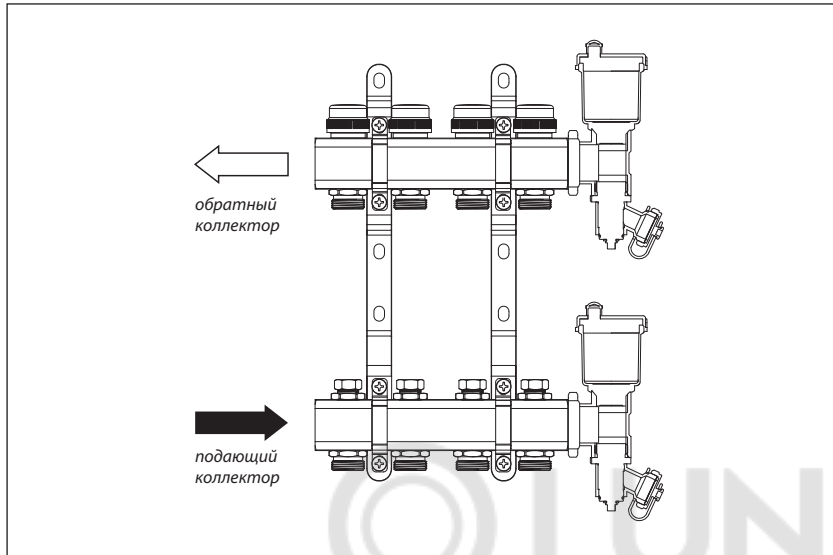

## FHF-R set

### Комплект коллекторов для радиаторного отопления

**Коллекторные схемы имеют очевидные преимущества:**

- Использование труб малого диаметра.
- Высокая степень надежности системы отопления в случае отключения отдельно взятого отопительного прибора или повреждении трубопроводов.
- Единый трубопровод без соединений между узлом ввода (распределительным шкафом) и узлом присоединения отопительного прибора.
- Возможность замоноличивания трубы в бетон.
- Удобная автоматизации системы отопления по зонам.

| Количество выходов | Тип коллектора | Длина коллектора без торцевой секции | Длина торцевой секции |
|--------------------|----------------|--------------------------------------|-----------------------|
| 2                  | FHF-2R set     | 103 мм                               | 75                    |
| 3                  | FHF-3R set     | 153 мм                               | 75                    |
| 4                  | FHF-4R set     | 203 мм                               | 75                    |
| 5                  | FHF-5R set     | 253 мм                               | 75                    |
| 6                  | FHF-6R set     | 303 мм                               | 75                    |
| 7                  | FHF-7R set     | 353 мм                               | 75                    |
| 8                  | FHF-8R set     | 403 мм                               | 75                    |
| 9                  | FHF-9R set     | 453 мм                               | 75                    |
| 10                 | FHF-10R set    | 503 мм                               | 75                    |
| 11                 | FHF-11R set    | 553 мм                               | 75                    |
| 12                 | FHF-12R set    | 603 мм                               | 75                    |