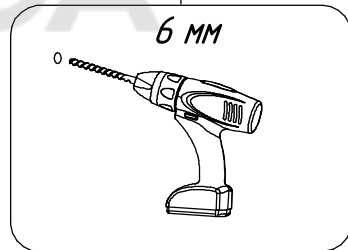

<i>№</i>	<i>Фото</i>	<i>Наименование</i>	<i>Количество</i>
13		<i>ST 4*13 mm</i>	<i>2 шт</i>
14		<i>Дюбель пластиковый</i>	<i>6 шт</i>
15		<i>ST 4*30 mm</i>	<i>6 шт</i>
16		<i>ST 4*40</i>	<i>8 шт</i>
17		<i>Уплотнитель елочка</i>	<i>2 шт</i>
18		<i>ST 4 * 10 mm</i>	<i>6 шт</i>
19		<i>Ограничитель</i>	<i>2 шт</i>
20		<i>Заглушки</i>	<i>2 шт</i>