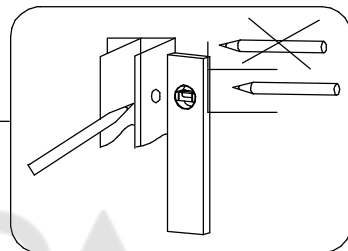

<i>№</i>	<i>Фото</i>	<i>Наименование</i>	<i>Количество</i>
13		<i>ST 4*13 mm</i>	<i>2 шт</i>
14		<i>Дюбель пластиковый</i>	<i>6 шт</i>
15		<i>ST 4*30 mm</i>	<i>6 шт</i>
16		<i>ST 4*40</i>	<i>8 шт</i>
17		<i>Уплотнитель елочка</i>	<i>2 шт</i>
18		<i>ST 4 * 10 mm</i>	<i>6 шт</i>
19		<i>Ограничитель</i>	<i>2 шт</i>
20		<i>Заглушки</i>	<i>2 шт</i>