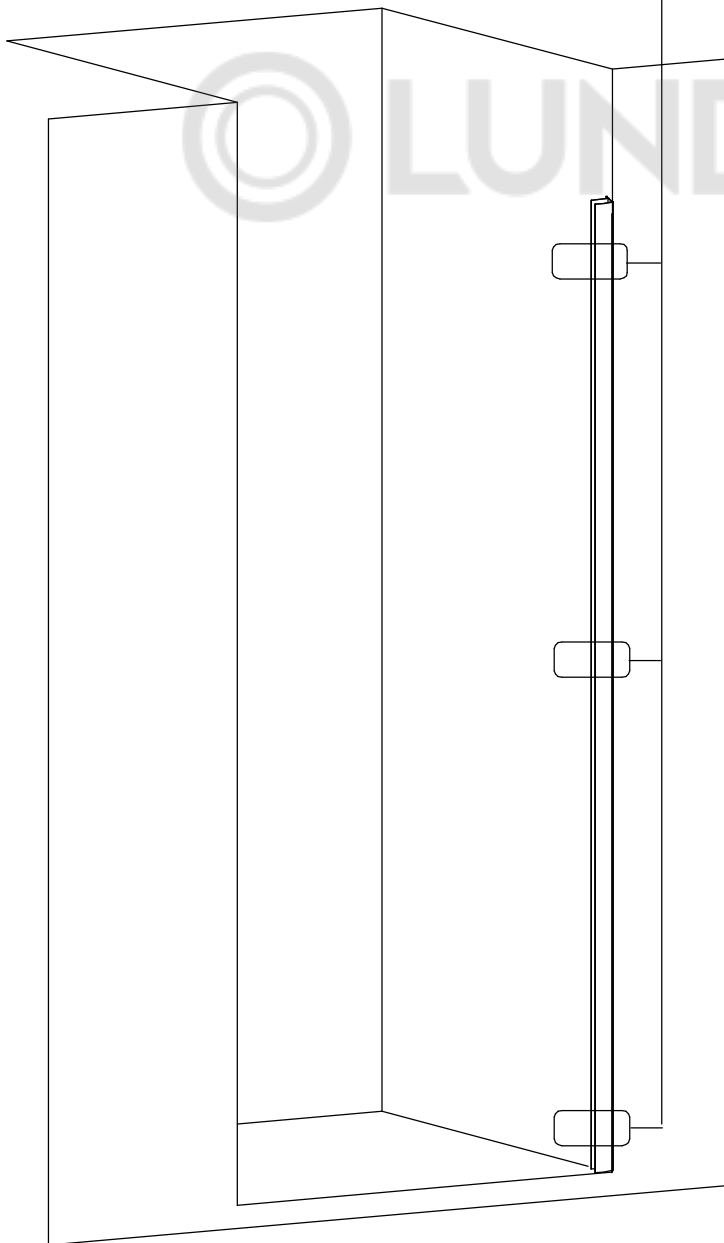

<i>№</i>	<i>Фото</i>	<i>Наименование</i>	<i>Количество</i>
13		<i>ST 4*13 mm</i>	<i>2 шт</i>
14		<i>Дюбель пластиковый</i>	<i>6 шт</i>
15		<i>ST 4*30 mm</i>	<i>6 шт</i>
16		<i>ST 4*40</i>	<i>8 шт</i>
17		<i>Уплотнитель елочка</i>	<i>2 шт</i>
18		<i>ST 4 * 10 mm</i>	<i>6 шт</i>
19		<i>Ограничитель</i>	<i>2 шт</i>
20		<i>Заглушки</i>	<i>2 шт</i>