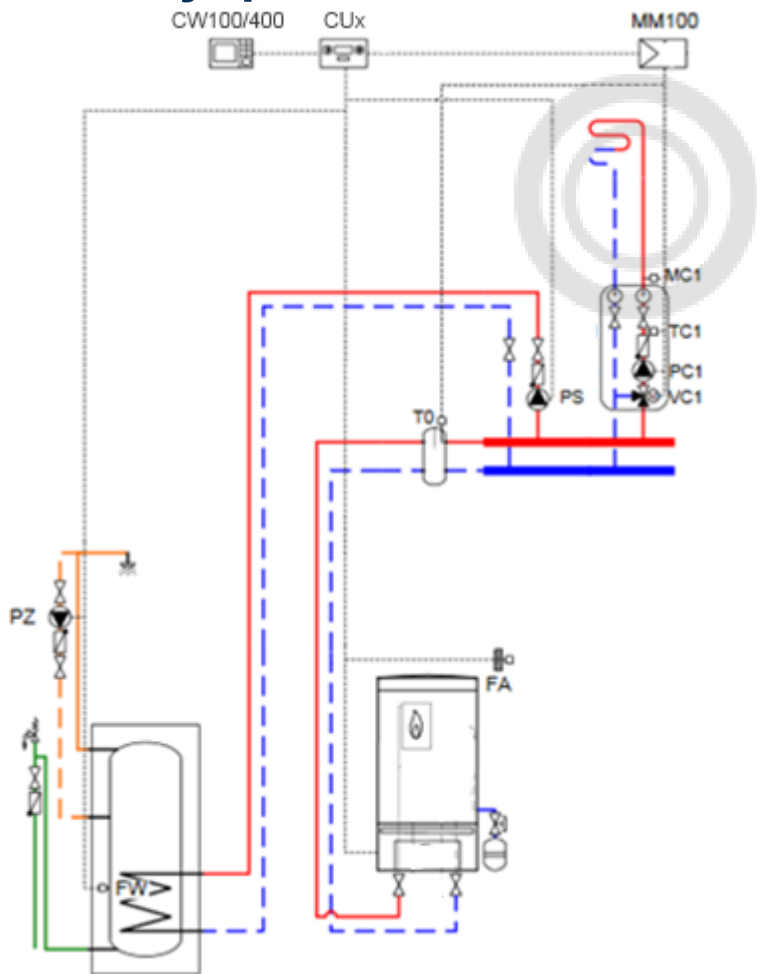

Общие данные

Модули расширения

Модуль	Функционал	Фото	Артикул
MM100	<p>Смесительный модуль для расширения системы отопления. Управление насосом отопительного контура с или без смесителя.</p> <p>Комплект поставки: MM 100, перемычка для подключения к MC1, монтажный комплект датчика подающей линии, пакет с фиксаторами провода</p>		7738110139
MC400	<p>Модуль для каскадов до 4 котлов, возможно использовать до 5 модулей в системе (16 котлов в каскаде). Входные сигналы: EMS 2, 0 - 10 В, вкл / выкл. Выходной сигнал: 0 – 10 В, EMS 2. Интегрированная индикация неисправности, подключение наружного датчика. Необходимо доукомплектовать датчиком температуры NTC RD6.0 арт. 7735502290</p> <p>Комплект поставки: MC 400, крепежные материалы, документация</p>		7738111003

* Датчик наружной температуры входит в комплект поставки

Котёл GAZ 7000 + гидр.разделитель + 1 смесительный контур + ГВС

Система управления EMS

№	Наименование	Кол-во	Артикул
1	Котёл GAZ 7000 – __ кВт	1 шт.	xxxxxxxxxx
2	Погодный регулятор CW100*/400*	1 шт.	7738111043 / 7738111077
3	Модуль MM100-C	1 шт.	7738110139
4	ДАТЧИК ТЕМПЕРАТУРЫ NTC RD6.0	1 шт.	7735502290
5	ДАТЧИК ТЕМПЕРАТУРЫ NTC RD 6.0 6000 12K (комплект)	1 шт.	7735502289