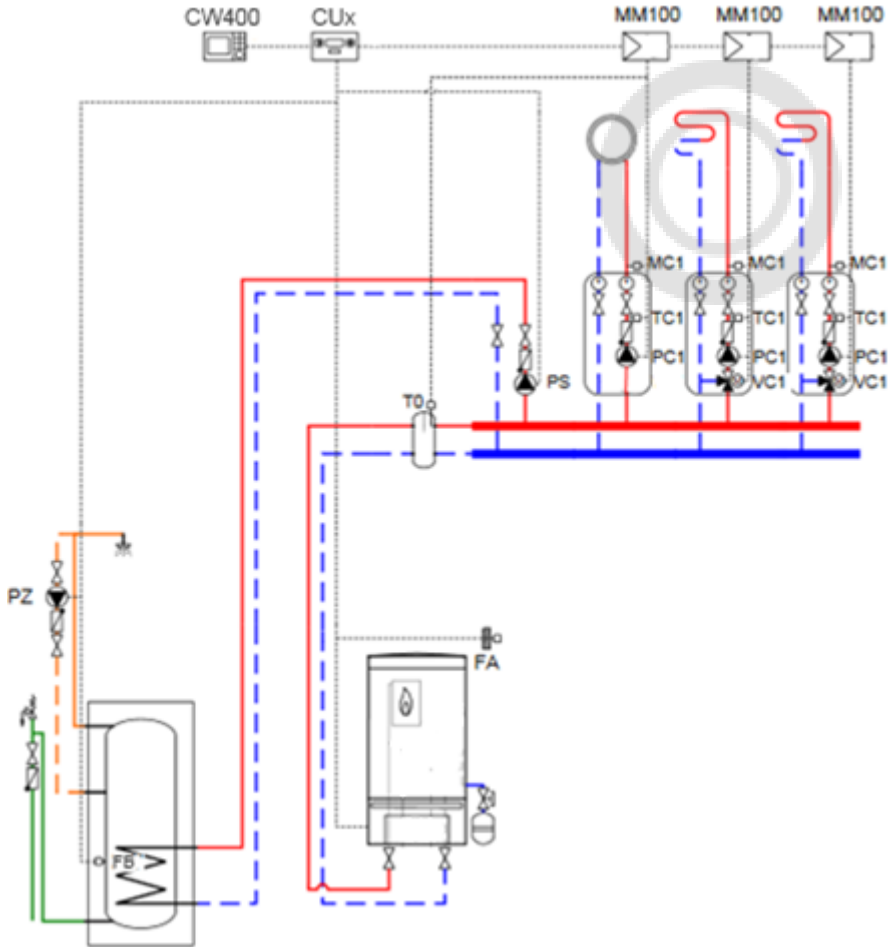

Котёл GAZ 7000 + гидр.разделитель + 3 отопительных контура + ГВС

Система управления EMS

№	Наименование	Кол-во	Артикул
1	Котёл GAZ 7000 – __ кВт	1 шт.	xxxxxxxxxx
2	Погодный регулятор CW400*	1 шт.	7738111077
3	Модуль MM100-C	3 шт.	7738110139
4	ДАТЧИК ТЕМПЕРАТУРЫ NTC RD6.0	1 шт.	7735502290
5	ДАТЧИК ТЕМПЕРАТУРЫ NTC RD 6.0 6000 12K (комплект)	1 шт.	7735502289

* Датчик наружной температуры входит в комплект поставки