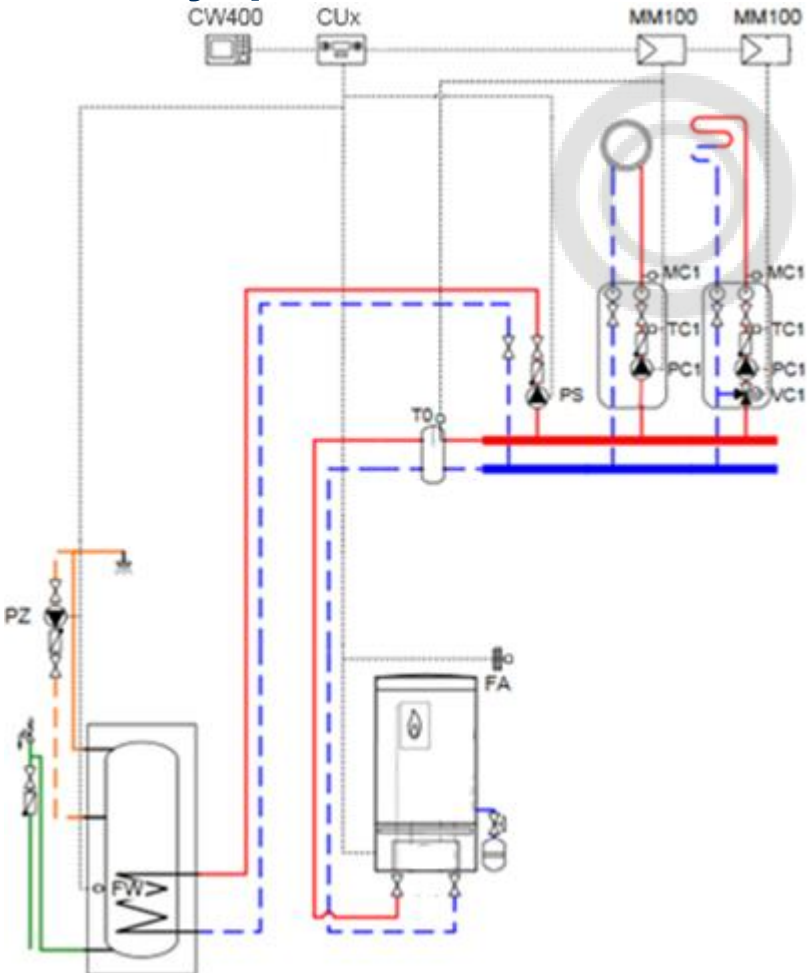

Общие данные

Модули расширения

Модуль	Функционал	Фото	Артикул
MM100	<p>Смесительный модуль для расширения системы отопления. Управление насосом отопительного контура с или без смесителя.</p> <p>Комплект поставки: MM 100, перемычка для подключения к MC1, монтажный комплект датчика подающей линии, пакет с фиксаторами провода</p>		7738110139
MC400	<p>Модуль для каскадов до 4 котлов, возможно использовать до 5 модулей в системе (16 котлов в каскаде). Входные сигналы: EMS 2, 0 - 10 В, вкл / выкл. Выходной сигнал: 0 – 10 В, EMS 2. Интегрированная индикация неисправности, подключение наружного датчика. Необходимо доукомплектовать датчиком температуры NTC RD6.0 арт. 7735502290</p> <p>Комплект поставки: MC 400, крепежные материалы, документация</p>		7738111003

* Датчик наружной температуры входит в комплект поставки

Котёл GAZ 7000 + гидр.разделитель + 1 смесительный контур + ГВС

Система управления EMS

№	Наименование	Кол-во	Артикул
1	Котёл GAZ 7000 – __ кВт	1 шт.	xxxxxxxxxx
2	Погодный регулятор CW100*/400*	1 шт.	7738111043 / 7738111077
3	Модуль MM100-C	1 шт.	7738110139
4	ДАТЧИК ТЕМПЕРАТУРЫ NTC RD6.0	1 шт.	7735502290
5	ДАТЧИК ТЕМПЕРАТУРЫ NTC RD 6.0 6000 12K (комплект)	1 шт.	7735502289

* Датчик наружной температуры входит в комплект поставки

Котёл GAZ 7000 + гидр.разделитель + 2 отопительных контура + ГВС

Система управления EMS

№	Наименование	Кол-во	Артикул
1	Котёл GAZ 7000 – __ кВт	1 шт.	xxxxxxxxxx
2	Погодный регулятор CW400*	1 шт.	7738111077
3	Модуль MM100-C	2 шт.	7738110139
4	ДАТЧИК ТЕМПЕРАТУРЫ NTC RD6.0	1 шт.	7735502290
5	ДАТЧИК ТЕМПЕРАТУРЫ NTC RD 6.0 6000 12K (комплект)	1 шт.	7735502289