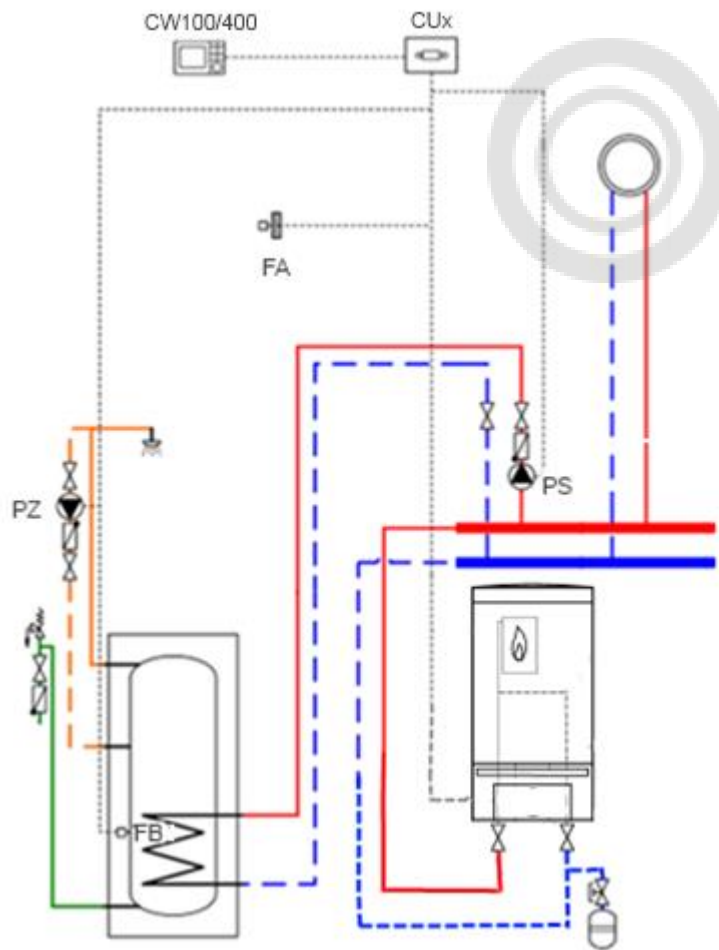

Котёл GAZ 7000 + 1 прямой контур + ГВС

Система управления EMS

№	Наименование	Кол-во	Артикул
1	Котёл GAZ 7000 – __ кВт	1 шт.	xxxxxxxxxx
2	Погодный регулятор CW100*/400*	1 шт.	7738111043 / 7738111077
3	ДАТЧИК ТЕМПЕРАТУРЫ NTC RD 6.0 6000 12K (комплект)	1 шт.	7735502289

* Датчик наружной температуры входит в комплект поставки