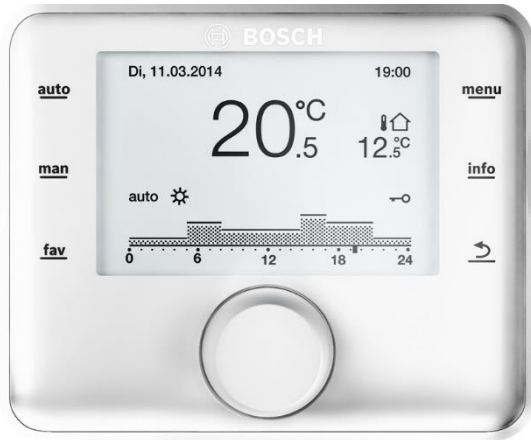

Общие данные

Погодный регулятор CW400

Артикул 7738111077

Комплект поставки:

- [1] Цоколь для установки на стену
- [2] Пульт управления
- [3] Техническая документация
- [4] Датчик наружной температуры
- [5] Монтажная рамка для установки в теплогенератор

Описание

- Интеллектуальный погодозависимый контроллер, который позволяет управлять самыми сложными системами отопления
- Возможность регулирования каскадом в сочетании с модулем MC400
- Регулирование мощности в зависимости от температуры в помещении или регулирование температуры подающей линии
- Регулирование температуры подающей линии в зависимости от наружной температуры
- Температура подачи до 90°
- Управление отопительным контуром со смесителем или без смесителя (в сочетании с модулем смесителя MM100 на каждый отопительный контур – максимум 4 контура)
- Управление 2-мя баками-водонагревателями горячей воды (требуется отдельный модуль MM100)
- Недельная временная программа для отопления с 6 точками переключения в день
- Временная программа с двумя преднастроенными температурными режимами и защита от замерзания
- Автоматическое переключение режима зима/лето