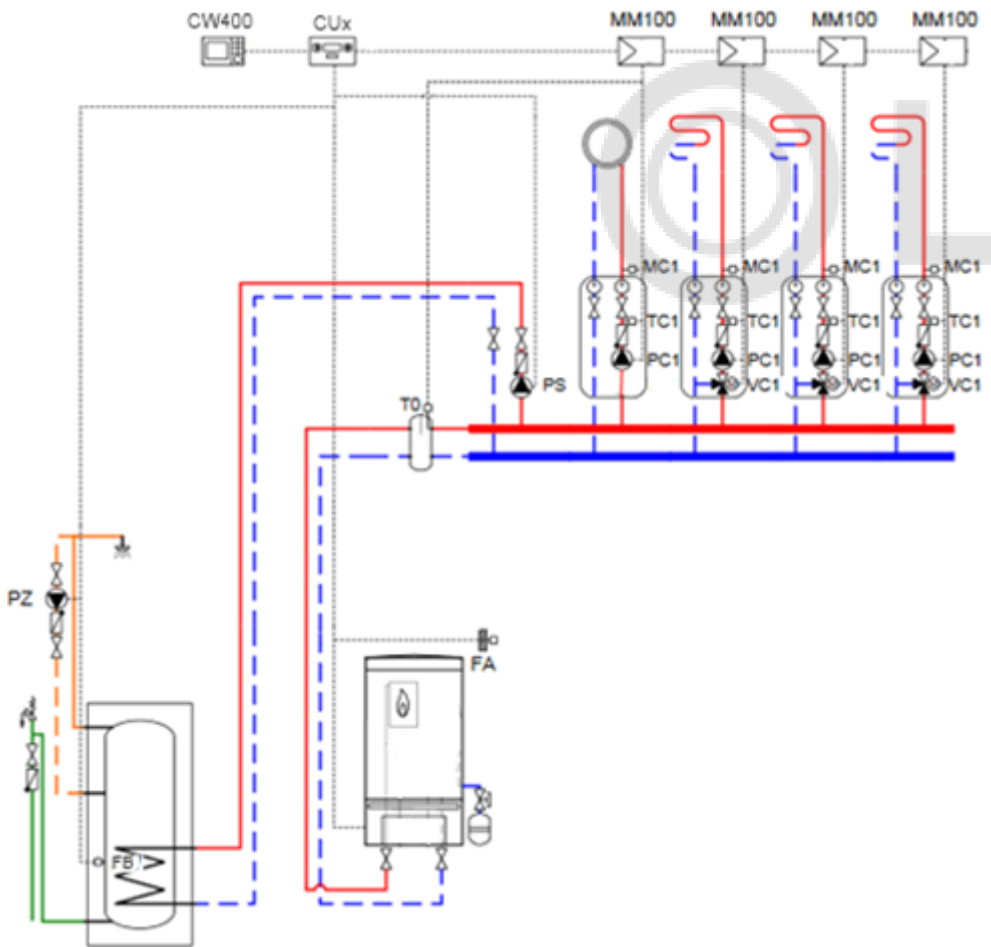

Котёл GAZ 7000 + гидр.разделитель + 4 отопительных контура + ГВС

Система управления EMS

№	Наименование	Кол-во	Артикул
1	Котёл GAZ 7000 – __ кВт	1 шт.	xxxxxxxxxx
2	Погодный регулятор CW400*	1 шт.	7738111077
3	Модуль MM100-C	4 шт.	7738110139
4	ДАТЧИК ТЕМПЕРАТУРЫ NTC RD6.0	1 шт.	7735502290
5	ДАТЧИК ТЕМПЕРАТУРЫ NTC RD 6.0 6000 12K (комплект)	1 шт.	7735502289

* Датчик наружной температуры входит в комплект поставки