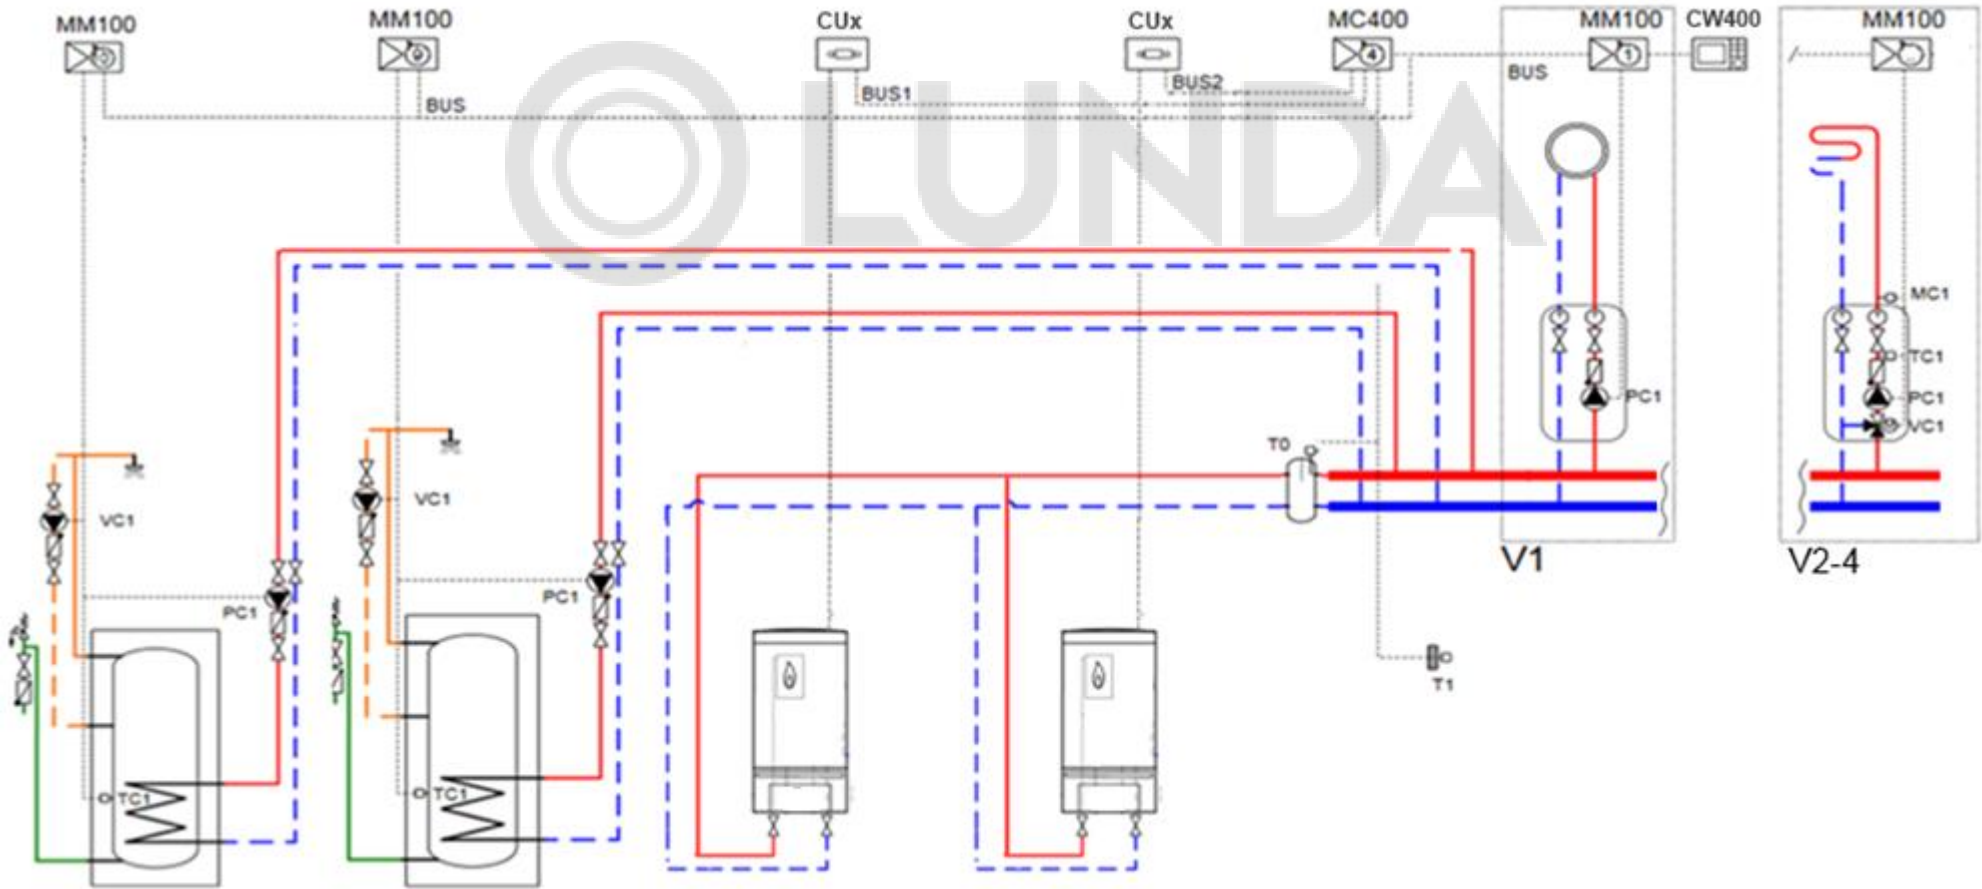

Каскад GAZ 7000 + гидр.разделитель + 4 отопительных контура + 2 ГВС Система управления EMS

Каскад GAZ 7000 + гидр.разделитель + 4 отопительных контура + 2 ГВС

Система управления EMS

№	Наименование	Кол-во	Артикул
1	Котёл GAZ 7000 – ___ кВт	2 шт.	xxxxxxxxxx
2	Погодный регулятор CW400*	1 шт.	7738111077
3	Модуль MM100-C	6 шт.	7738110139
4	Модуль MC400	1 шт.	7738111003
5	ДАТЧИК ТЕМПЕРАТУРЫ NTC RD6.0	1 шт.	7735502290

* Датчик наружной температуры входит в комплект поставки