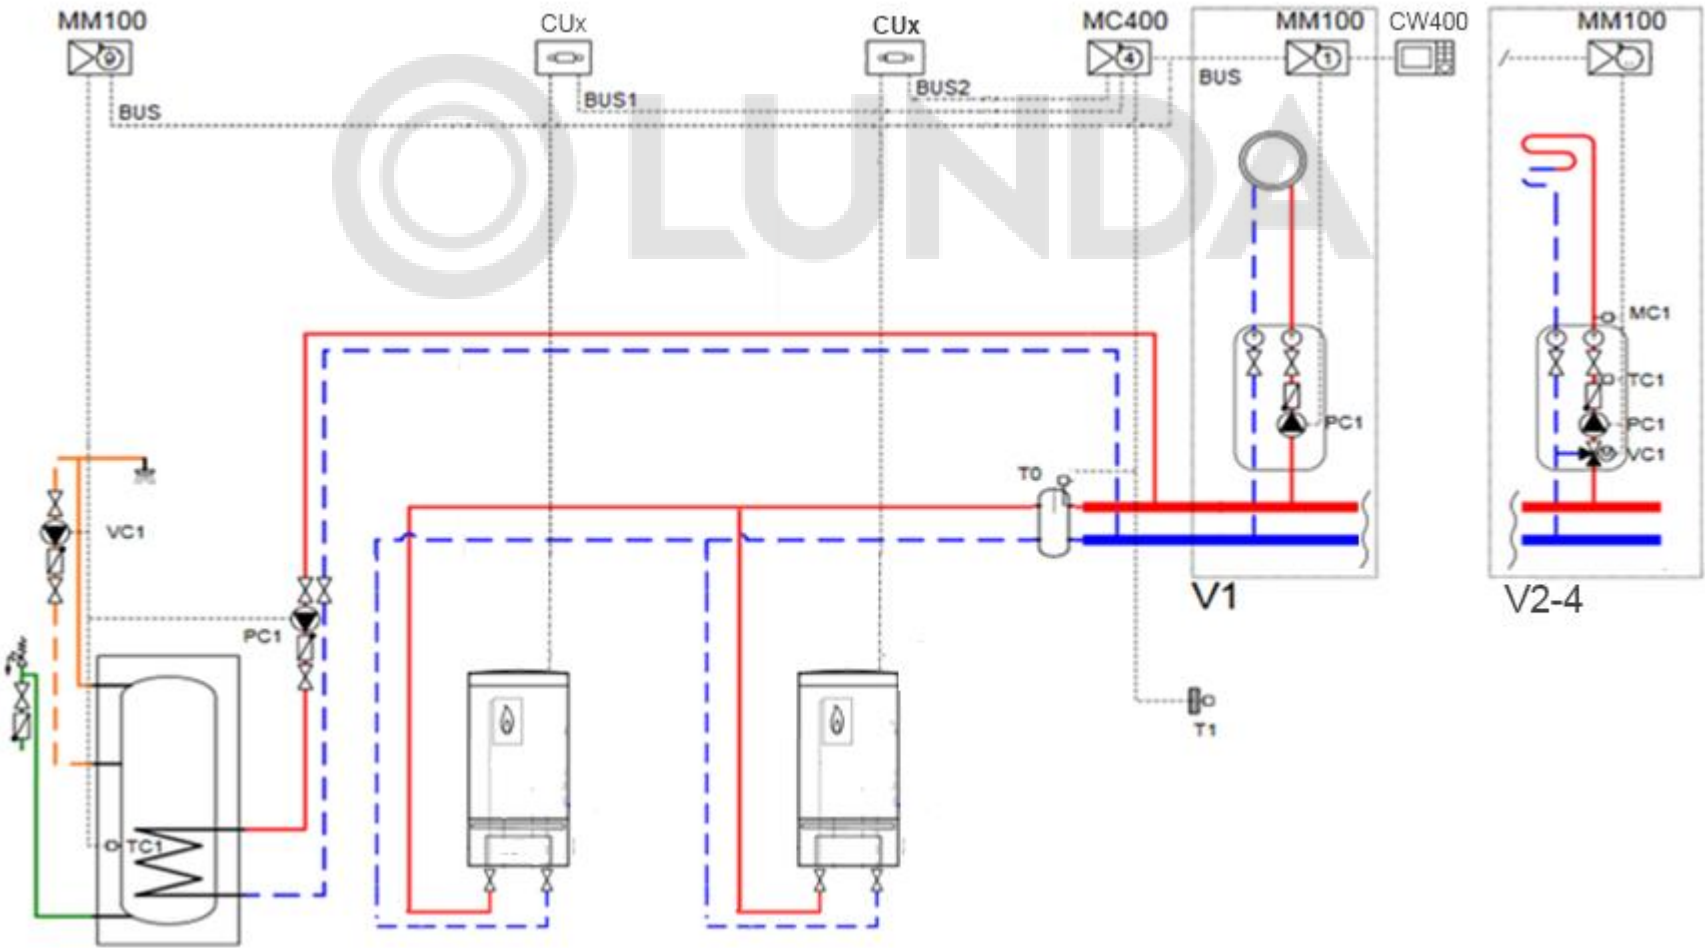

Каскад GAZ 7000 + гидр.разделитель + 4 отопительных контура + ГВС Система управления EMS

Каскад GAZ 7000 + гидр.разделитель + 4 отопительных контура + ГВС

Система управления EMS

№	Наименование	Кол-во	Артикул
1	Котёл GAZ 7000 – ___ кВт	2 шт.	xxxxxxxxxx
2	Погодный регулятор CW400*	1 шт.	7738111077
3	Модуль MM100-C	5 шт.	7738110139
4	Модуль MC400	1 шт.	7738111003
5	ДАТЧИК ТЕМПЕРАТУРЫ NTC RD6.0	1 шт.	7735502290

* Датчик наружной температуры входит в комплект поставки