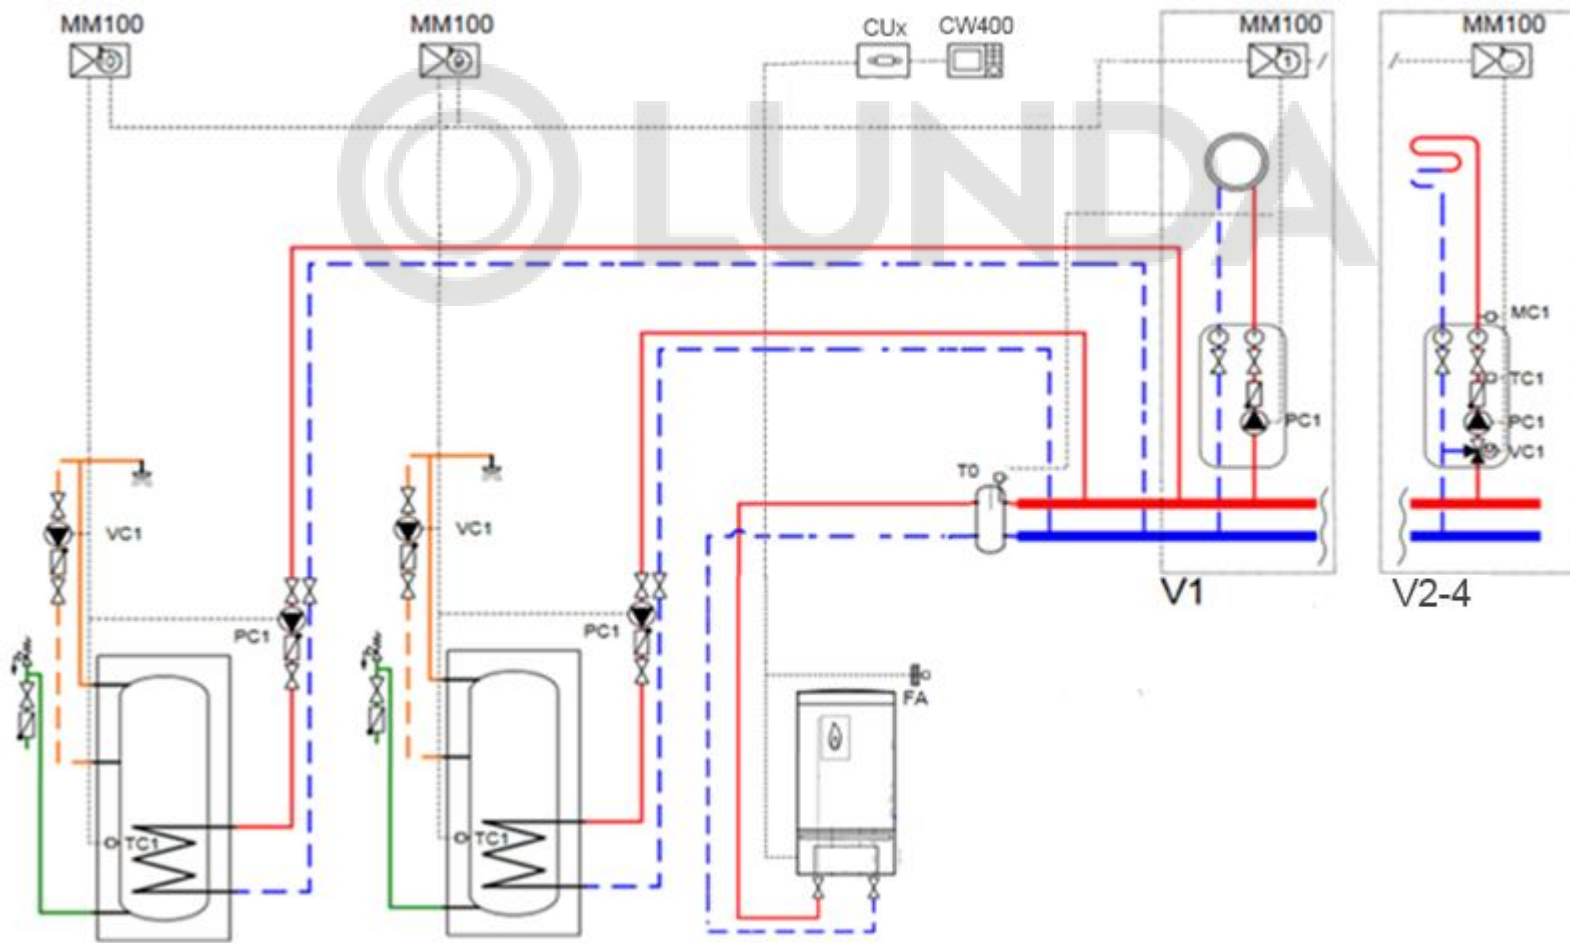

Котёл GAZ 7000 + гидр.разделитель + 4 отопительных контура + 2 ГВС

Система управления EMS

Котёл GAZ 7000 + гидр.разделитель + 4 отопительных контура + 2 ГВС

Система управления EMS

№	Наименование	Кол-во	Артикул
1	Котёл GAZ 7000 – ___ кВт	1 шт.	xxxxxxxxxx
2	Погодный регулятор CW400*	1 шт.	7738111077
3	Модуль MM100-C	6 шт.	7738110139
4	ДАТЧИК ТЕМПЕРАТУРЫ NTC RD6.0	1 шт.	7735502290

* Датчик наружной температуры входит в комплект поставки