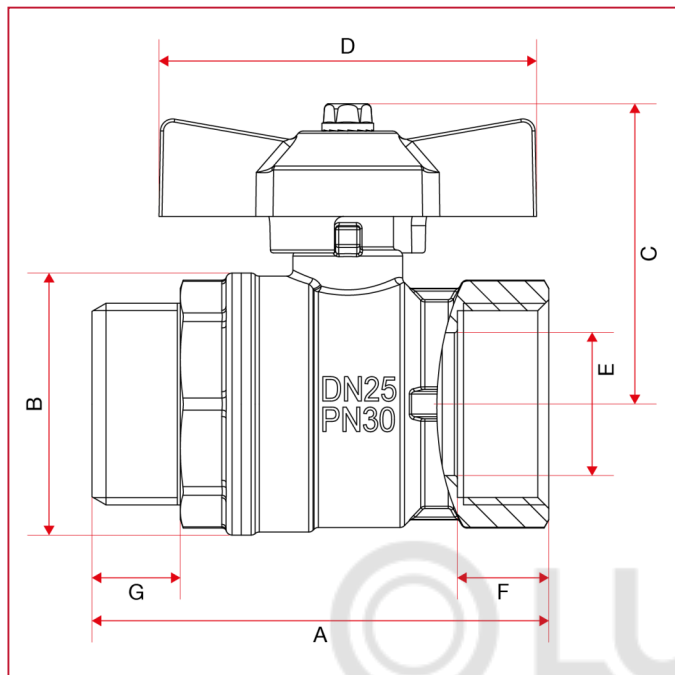

119 VIENNA кран шаровый, стандартный проход

ГАБАРИТНЫЕ РАЗМЕРЫ

| | 1/4" | 3/8" | 1/2" | 3/4" | 1" |
|------------------------|------|------|------|------|------|
| DN | 8 | 10 | 15 | 20 | 25 |
| A | 53,9 | 53,9 | 58 | 62,5 | 75 |
| B | 23,5 | 24 | 29 | 36 | 43 |
| C | 37,3 | 37,3 | 40 | 46 | 49 |
| D | 47 | 47 | 47 | 54 | 62 |
| E | 8 | 10 | 14 | 18,5 | 23,5 |
| F | 10 | 10 | 12 | 12 | 15 |
| G | 10,5 | 10,5 | 11,5 | 12,5 | 14,5 |
| Kg/cm ² bar | 50 | 50 | 30 | 30 | 30 |
| LBS - psi | 725 | 725 | 435 | 435 | 435 |