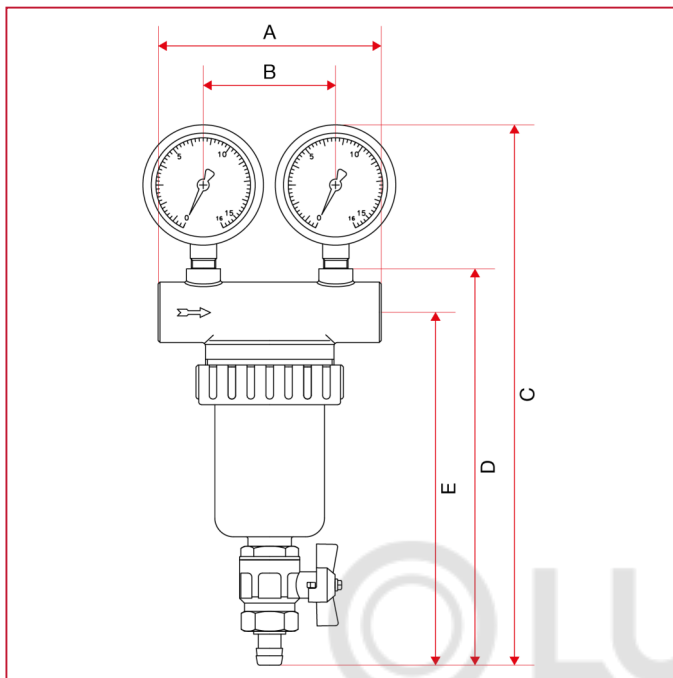

189 Самопромывной фильтр

ГАБАРИТНЫЕ РАЗМЕРЫ

	1/2"	3/4"	1"	1"1/4	1"1/2	2"
A	118	118	123	123	153	153
B	70	70	72	72	98	98
C	272	272	302	302	342	342
D	208	208	234	234	272	272
E	187	187	202	202	236	236
Kg/cm2 bar	16	16	16	16	16	16
LBS - psi	232	232	232	232	232	232