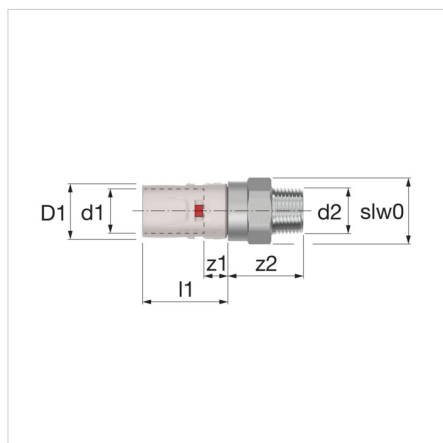

Технические характеристики

Система MultiSkin предназначена для следующих видов применения:

- Водоснабжение: от +5 °C до +95 °C (рабочая температура) и 10 бар (максимальное рабочее давление).
- Отопление и холодоснабжение: от -10 °C до +95 °C (рабочая температура) и 10 бар (максимальное рабочее давление).
- Ливневая канализация: от -10 °C до +95 °C (рабочая температура) и 10 бар (максимальное рабочее давление).