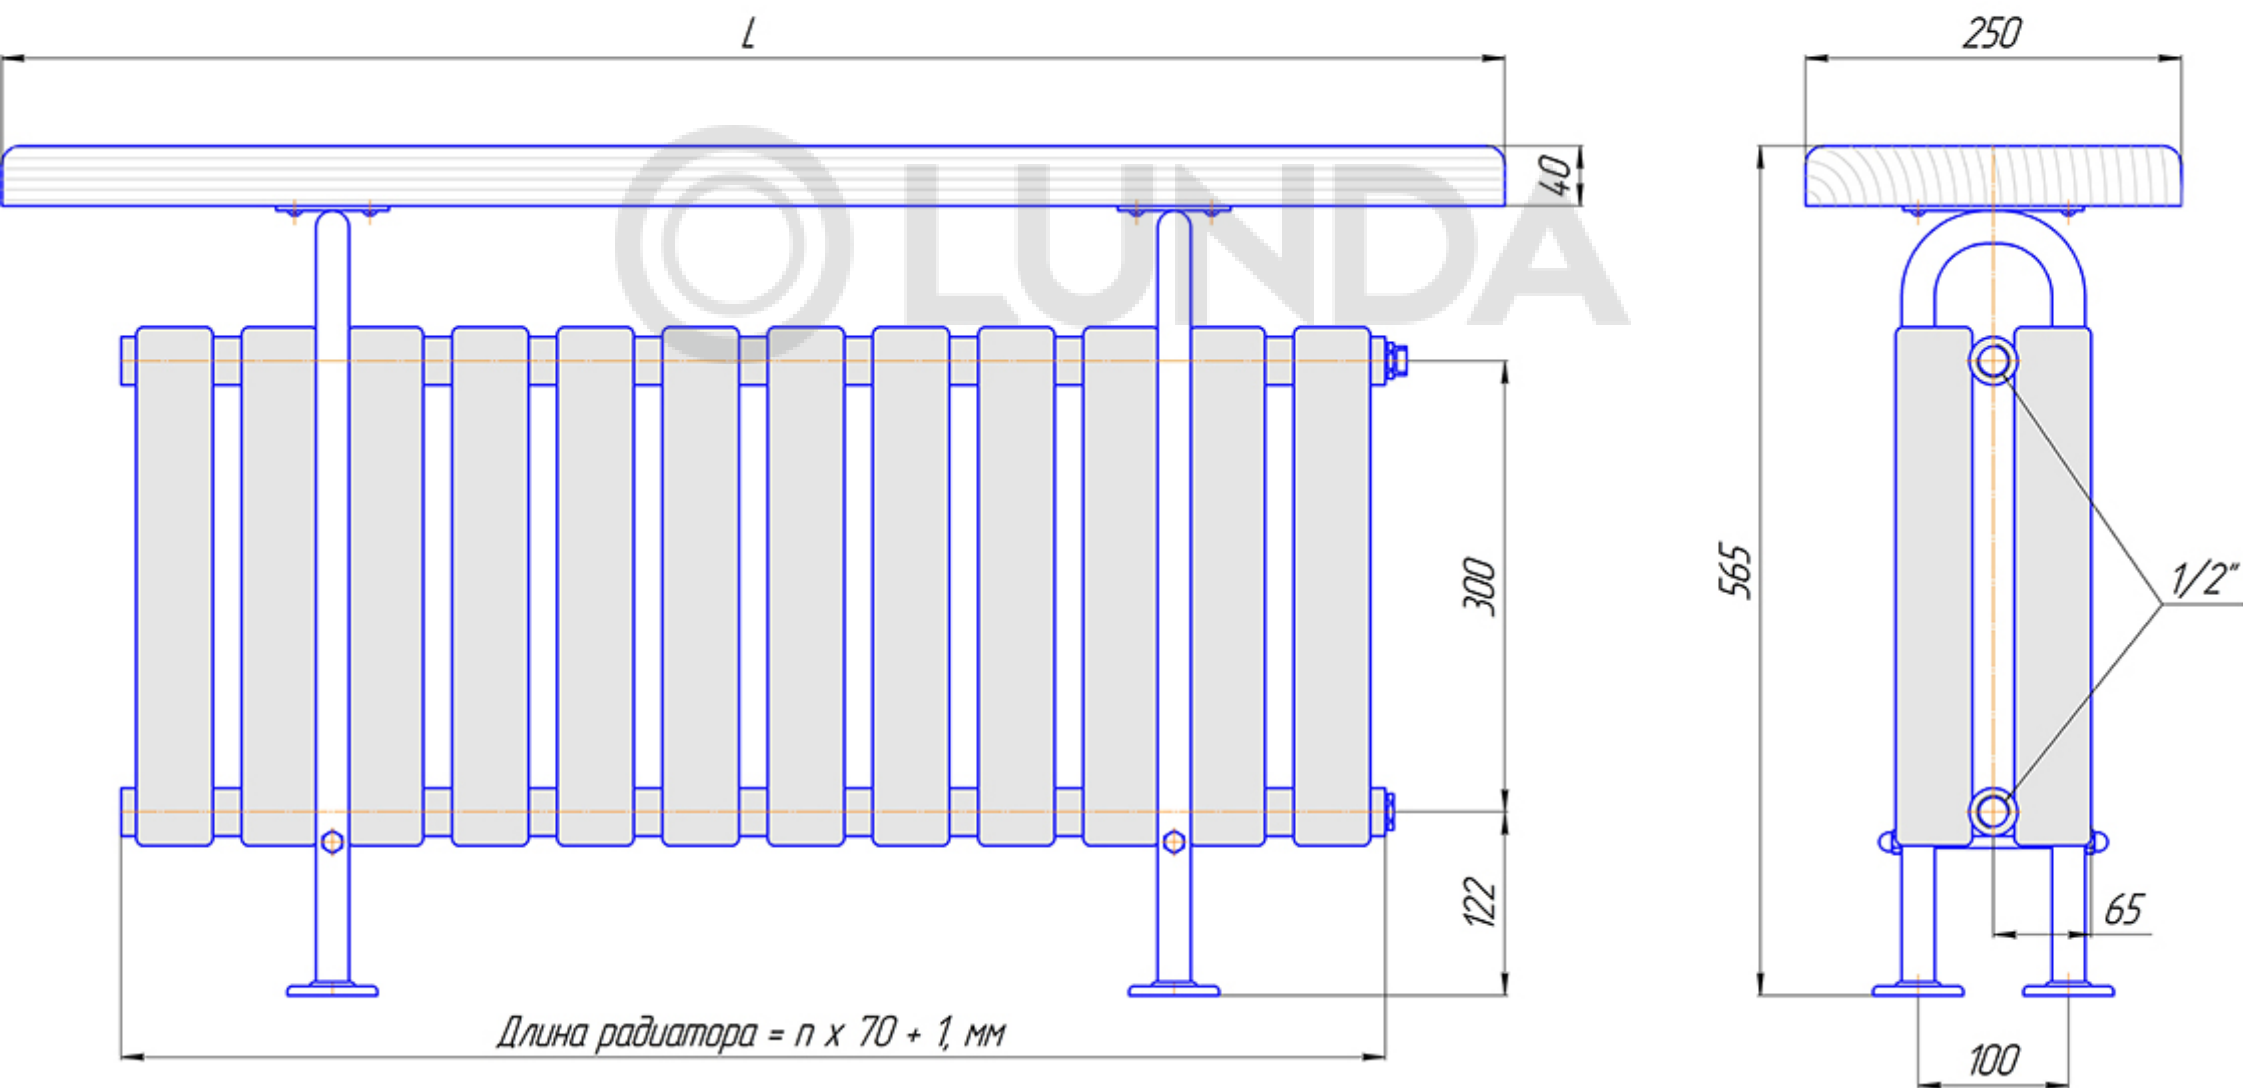

Завалинка Гармония нп, монтажная схема

Присоединительная резьба - G 1/2" внутр.

Завалинка Гармония, монтажная схема

"Завалинка РС 4", боковое подключение монтажная схема.
Присоединительная резьба - 1/2" (3/4" - по заказу)

"Завалинка РС 4 нп правая", нижнее подключение монтажная схема.
Присоединительная резьба - внутренняя 1/2"

Завалинка Элегант, монтажная схема

Присоединительная резьба - внутренняя 1/2"