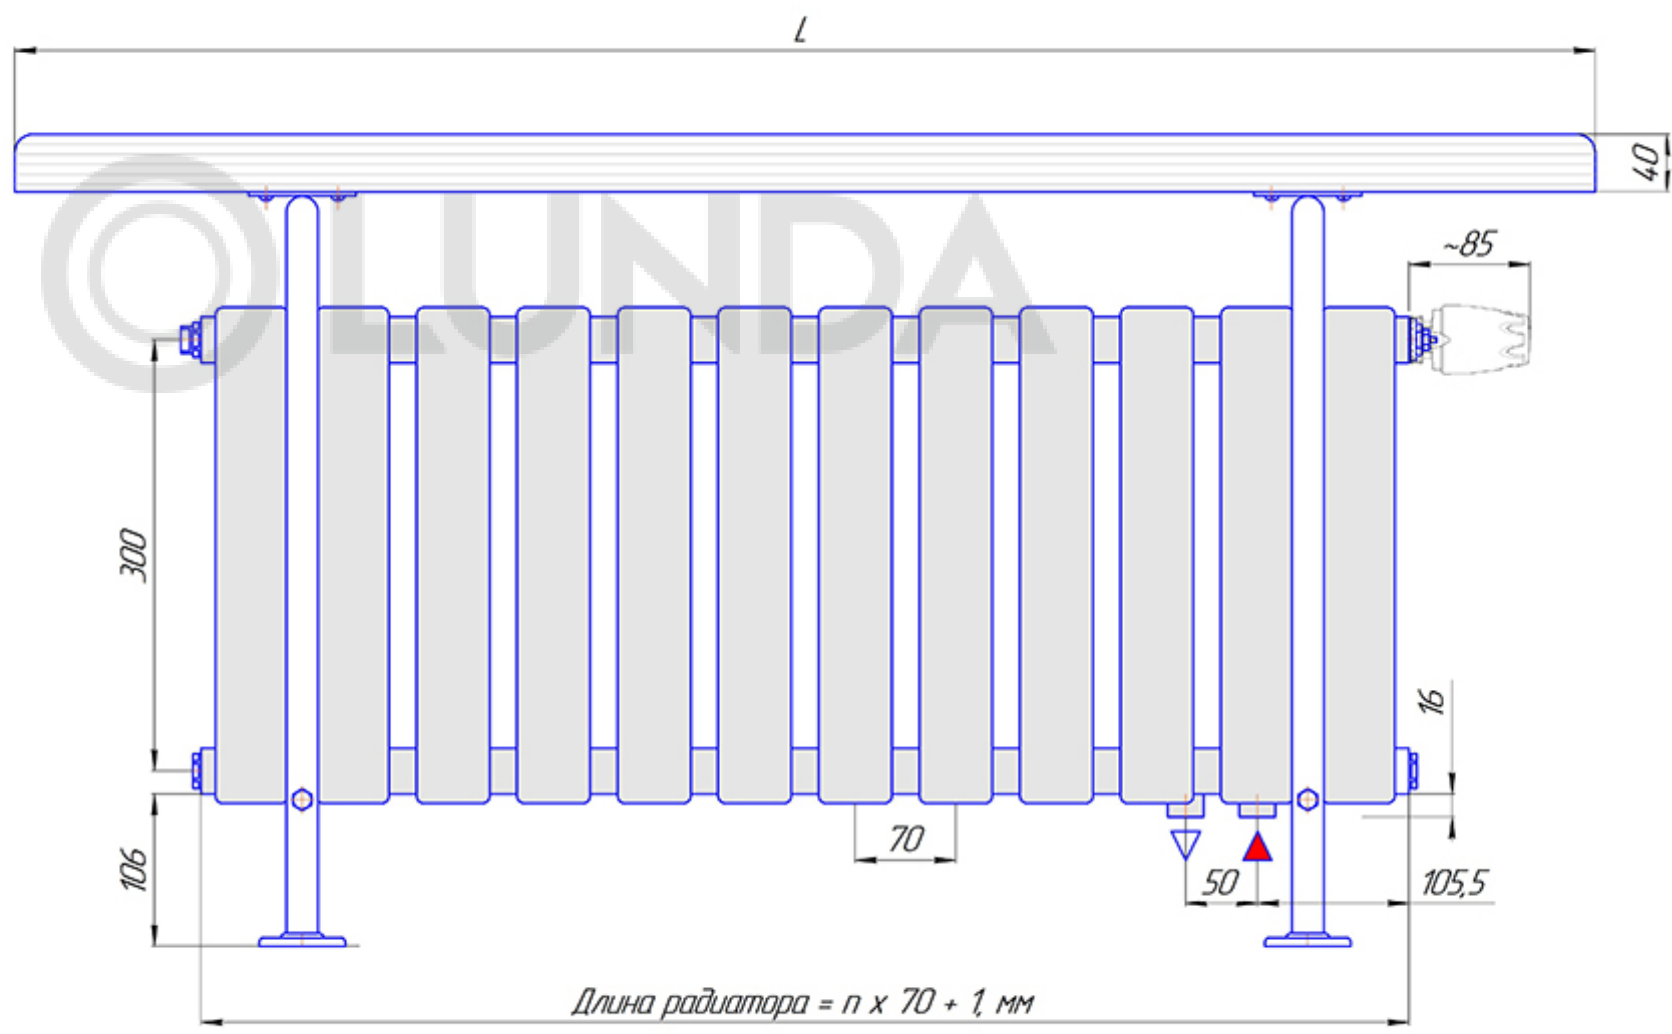

Завалинка Гармония нп, монтажная схема

Присоединительная резьба - G 1/2" внутр.

Завалинка Гармония, монтажная схема

"Завалинка РС 4", боковое подключение монтажная схема.
Присоединительная резьба - 1/2" (3/4" - по заказу)

"Завалинка РС 4 нп правая", нижнее подключение монтажная схема.
Присоединительная резьба - внутренняя 1/2"

Завалинка Элегант, монтажная схема

Присоединительная резьба - внутренняя 1/2"