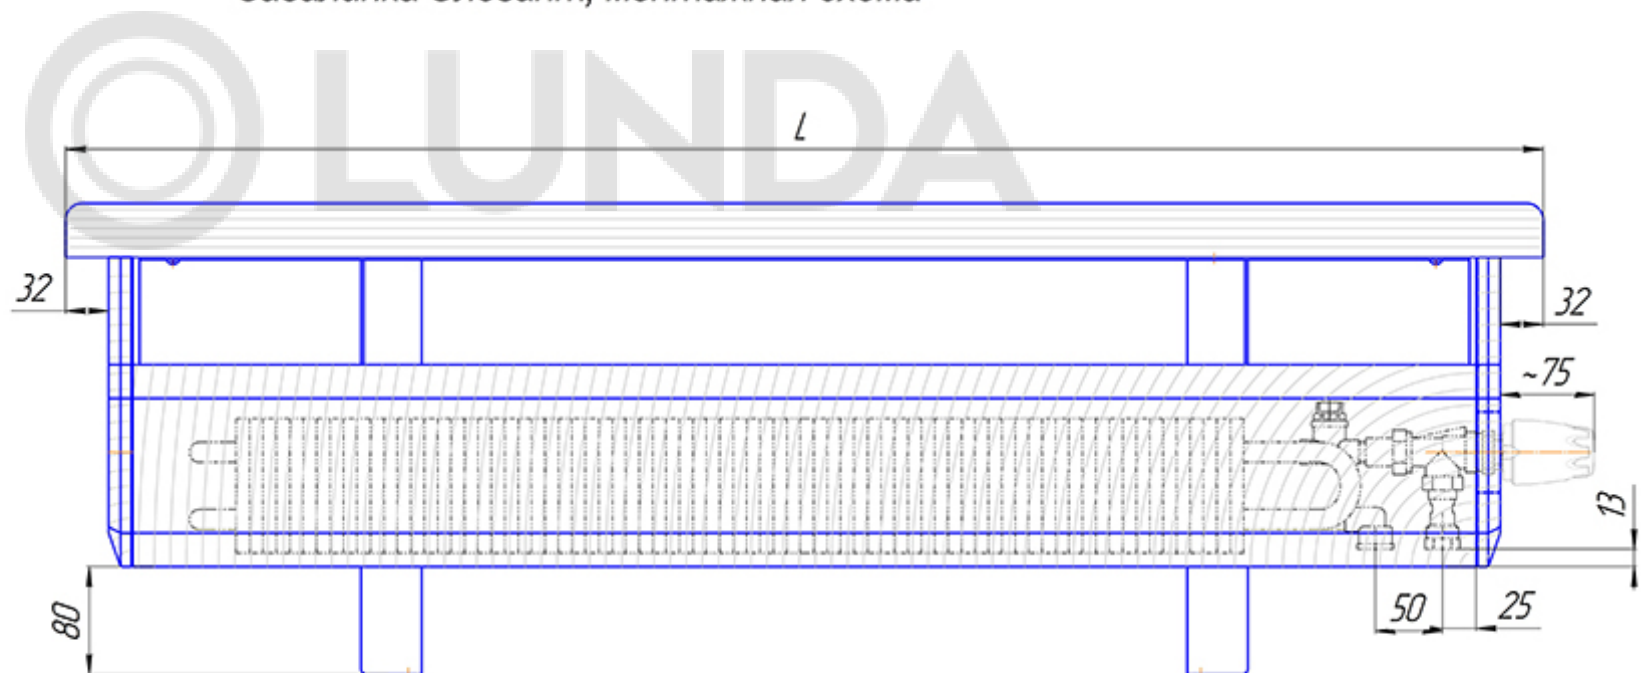

Завалинка Гармония нп, монтажная схема

Присоединительная резьба - G 1/2" внутр.

Завалинка Гармония, монтажная схема

"Завалинка РС 4", боковое подключение монтажная схема.
Присоединительная резьба - 1/2" (3/4" - по заказу)

"Завалинка РС 4 нп правая", нижнее подключение монтажная схема.
Присоединительная резьба - внутренняя 1/2"

Завалинка Элегант, монтажная схема

Присоединительная резьба - внутренняя 1/2"