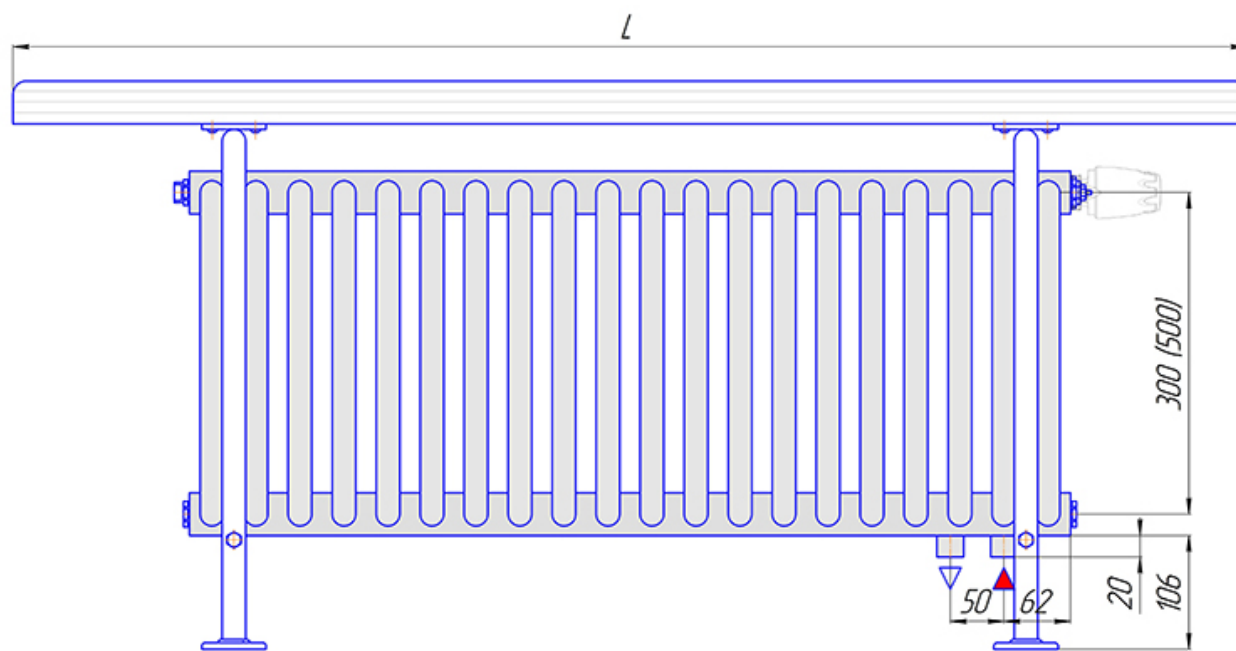

Завалинка Гармония нп, монтажная схема

Присоединительная резьба - G 1/2" внутр.

Завалинка Гармония, монтажная схема

"Завалинка РС 4", боковое подключение монтажная схема.
Присоединительная резьба - 1/2" (3/4" - по заказу)

"Завалинка РС 4 нп правая", нижнее подключение монтажная схема.
Присоединительная резьба - внутренняя 1/2"

Завалинка Элегант, монтажная схема

Присоединительная резьба - внутренняя 1/2"