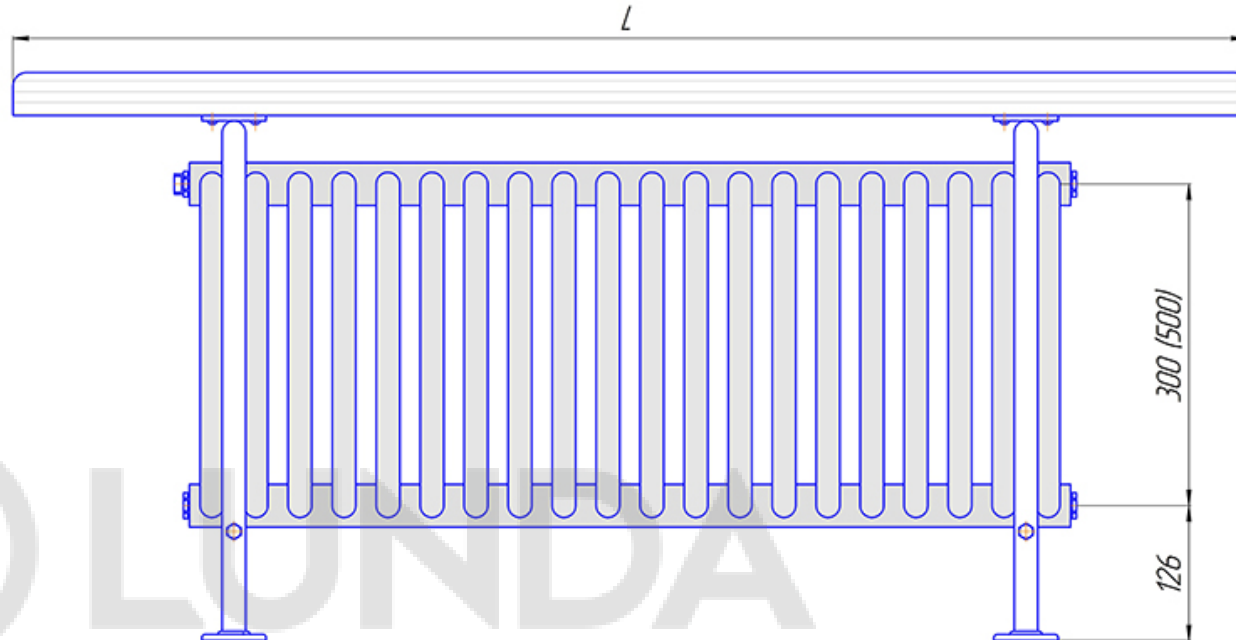

Завалинка Гармония нп, монтажная схема

Присоединительная резьба - G 1/2" внутр.

Завалинка Гармония, монтажная схема

"Завалинка РС 4", боковое подключение монтажная схема.
Присоединительная резьба - 1/2" (3/4" - по заказу)

"Завалинка РС 4 нп правая", нижнее подключение монтажная схема.
Присоединительная резьба - внутренняя 1/2"

Завалинка Элегант, монтажная схема

Присоединительная резьба - внутренняя 1/2"