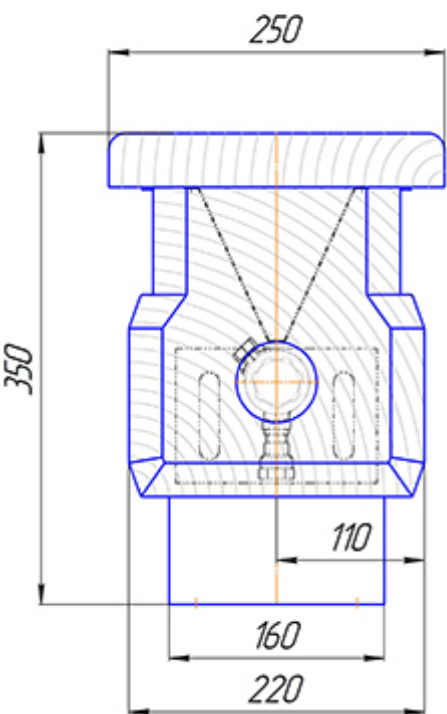

Завалинка Гармония нп, монтажная схема

Присоединительная резьба - G 1/2" внутр.

Завалинка Гармония, монтажная схема

"Завалинка РС 4", боковое подключение монтажная схема.
Присоединительная резьба - 1/2" (3/4" - по заказу)

"Завалинка РС 4 нп правая", нижнее подключение монтажная схема.
Присоединительная резьба - внутренняя 1/2"

Завалинка Элегант, монтажная схема

Присоединительная резьба - внутренняя 1/2"