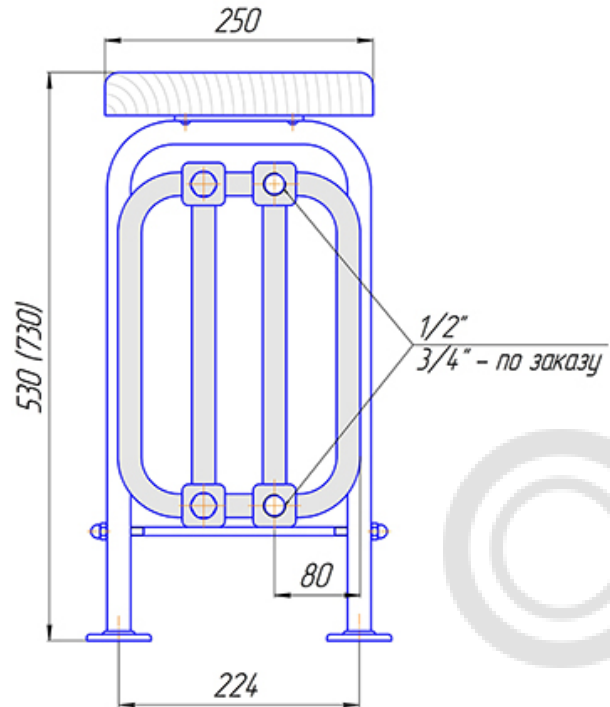

Завалинка Гармония нп, монтажная схема

Присоединительная резьба - G 1/2" внутр.

Завалинка Гармония, монтажная схема

"Завалинка РС 4", боковое подключение монтажная схема.
Присоединительная резьба - 1/2" (3/4" - по заказу)

"Завалинка РС 4 нп правая", нижнее подключение монтажная схема.
Присоединительная резьба - внутренняя 1/2"

Завалинка Элегант, монтажная схема

Присоединительная резьба - внутренняя 1/2"