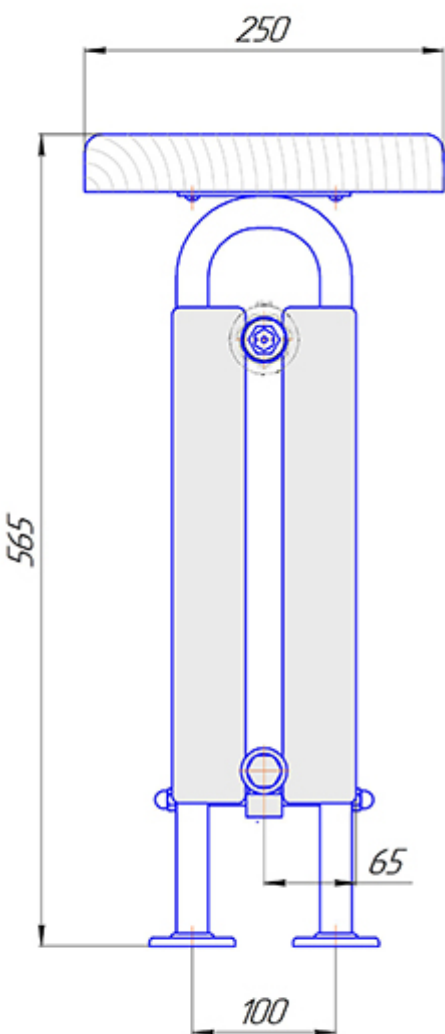

Завалинка Гармония нп, монтажная схема

Присоединительная резьба - G 1/2" внутр.

Завалинка Гармония, монтажная схема

"Завалинка РС 4", боковое подключение монтажная схема.
Присоединительная резьба - 1/2" (3/4" - по заказу)

"Завалинка РС 4 нп правая", нижнее подключение монтажная схема.
Присоединительная резьба - внутренняя 1/2"

Завалинка Элегант, монтажная схема

Присоединительная резьба - внутренняя 1/2"