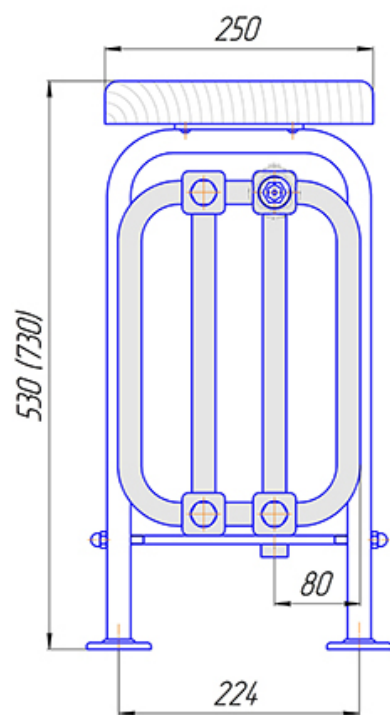

Завалинка Гармония нп, монтажная схема

Присоединительная резьба - G 1/2" внутр.

Завалинка Гармония, монтажная схема

"Завалинка РС 4", боковое подключение монтажная схема.
Присоединительная резьба - 1/2" (3/4" - по заказу)

"Завалинка РС 4 нп правая", нижнее подключение монтажная схема.
Присоединительная резьба - внутренняя 1/2"

Завалинка Элегант, монтажная схема

Присоединительная резьба - внутренняя 1/2"