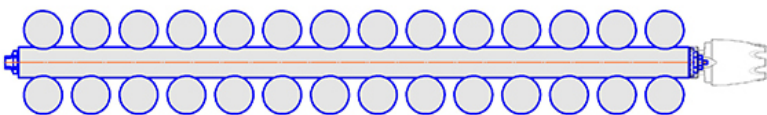

Радиатор Гармония С40 нп, монтажная схема

Гармония С40 1 нп

Гармония С40 2 нп

Присоединительная резьба - G 1/2" внутр.

Гармония С40 1 нп не

Гармония С40 2 нп не

Присоединительная резьба - G 1/2" внутр.

Гармония С40 1 нп

Гармония С40 2 нп

Гармония С40-1 нп R внутр.

Гармония С40-1 нп R наружн.