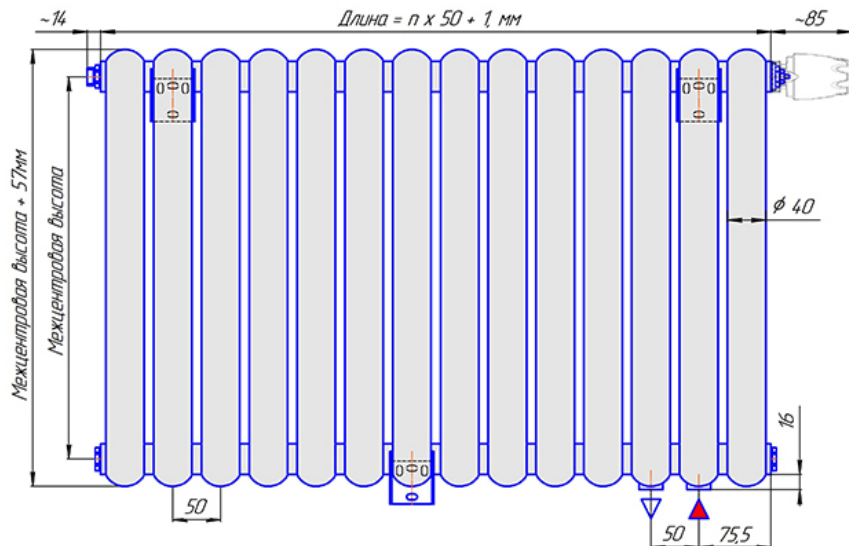

Радиатор Гармония С40 нп, монтажная схема

Гармония С40 1 нп

Гармония С40 2 нп

Присоединительная резьба - G 1/2" внутр.

Гармония С40 1 нп не

Гармония С40 2 нп не

Присоединительная резьба - G 1/2" внутр.

Гармония С40 1 нп

Гармония С40 2 нп

Гармония С40-1 нп R внутр.

Гармония С40-1 нп R наружн.