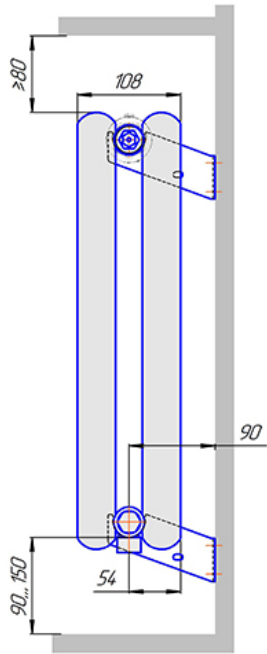

Радиатор Гармония С40 нп, монтажная схема

Гармония С40 1 нп

Гармония С40 2 нп

Присоединительная резьба - G 1/2" внутр.

Гармония С40 1 нп не

Гармония С40 2 нп не

Присоединительная резьба - G 1/2" внутр.

Гармония С40 1 нп

Гармония С40 2 нп

Гармония С40-1 нп R внутр.

Гармония С40-1 нп R наружн.