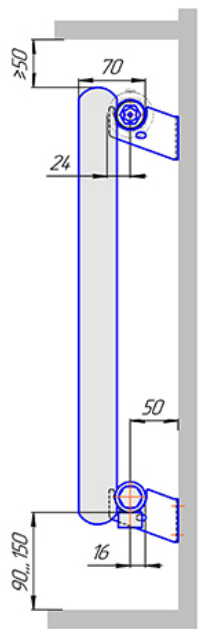

Радиатор Гармония С40 нп, монтажная схема

Гармония С40 1 нп

Гармония С40 2 нп

Присоединительная резьба - G 1/2" внутр.

Гармония С40 1 нп не

Гармония С40 2 нп не

Присоединительная резьба - G 1/2" внутр.

Гармония С40 1 нп

Гармония С40 2 нп

Гармония С40-1 нп R внутр.

Гармония С40-1 нп R наружн.