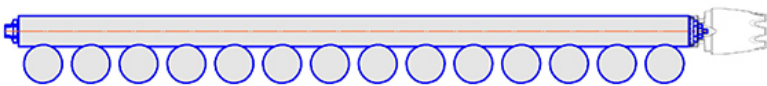

Радиатор Гармония С40 нп, монтажная схема

Гармония С40 1 нп

Гармония С40 2 нп

Присоединительная резьба - G 1/2" внутр.

Гармония С40 1 нп не

Гармония С40 2 нп не

Присоединительная резьба - G 1/2" внутр.

Гармония С40 1 нп

Гармония С40 2 нп

Гармония С40-1 нп R внутр.

Гармония С40-1 нп R наружн.