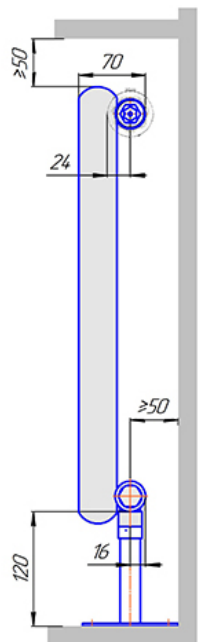

Радиатор Гармония С40 нп, монтажная схема

Гармония С40 1 нп

Гармония С40 2 нп

Присоединительная резьба - G 1/2" внутр.

Гармония С40 1 нп не

Гармония С40 2 нп не

Присоединительная резьба - G 1/2" внутр.

Гармония С40 1 нп

Гармония С40 2 нп

Гармония С40-1 нп R внутр.

Гармония С40-1 нп R наружн.