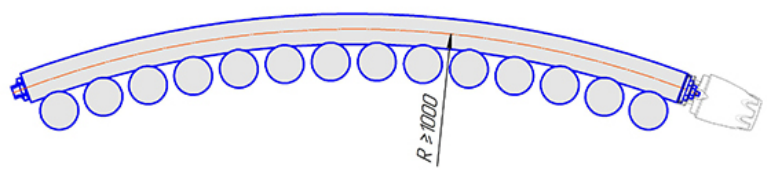

Радиатор Гармония С40 нп, монтажная схема

Гармония С40 1 нп

Гармония С40 2 нп

Присоединительная резьба - G 1/2" внутр.

Гармония С40 1 нп не

Гармония С40 2 нп не

Присоединительная резьба - G 1/2" внутр.

Гармония С40 1 нп

Гармония С40 2 нп

Гармония С40-1 нп R внутр.

Гармония С40-1 нп R наружн.