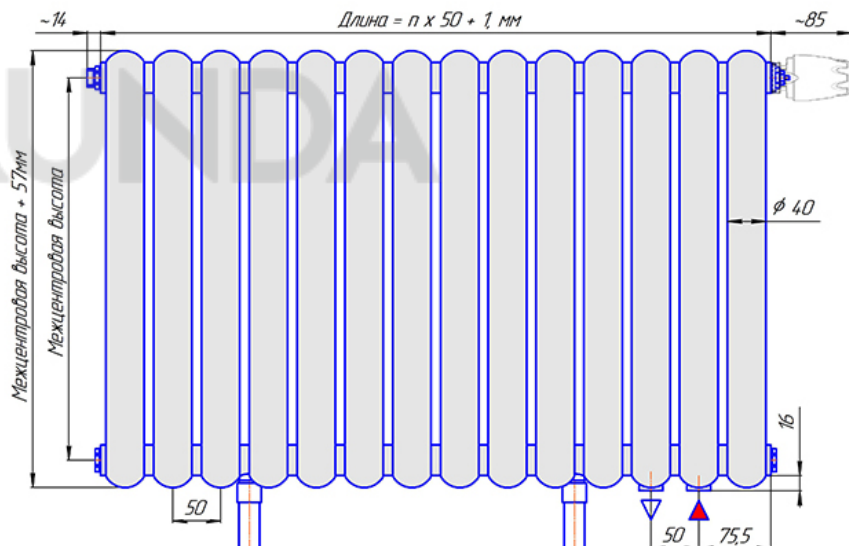

Радиатор Гармония С40 нп, монтажная схема

Гармония С40 1 нп

Гармония С40 2 нп

Присоединительная резьба - G 1/2" внутр.

Гармония С40 1 нп не

Гармония С40 2 нп не

Присоединительная резьба - G 1/2" внутр.

Гармония С40 1 нп

Гармония С40 2 нп

Гармония С40-1 нп R внутр.

Гармония С40-1 нп R наружн.