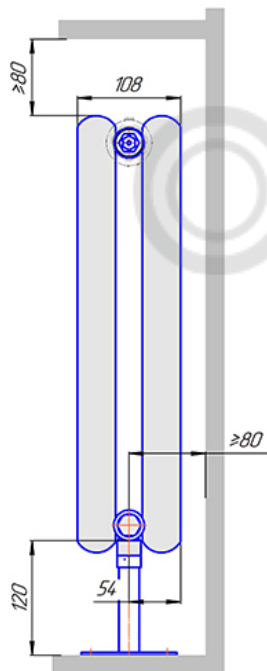

Радиатор Гармония С40 нп, монтажная схема

Гармония С40 1 нп

Гармония С40 2 нп

Присоединительная резьба - G 1/2" внутр.

Гармония С40 1 нп не

Гармония С40 2 нп не

Присоединительная резьба - G 1/2" внутр.

Гармония С40 1 нп

Гармония С40 2 нп

Гармония С40-1 нп R внутр.

Гармония С40-1 нп R наружн.