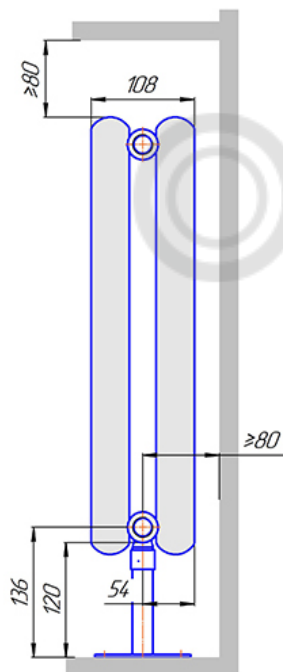

Радиатор Гармония С40, монтажная схема

Гармония С40 1

Гармония С40 2

Присоединительная резьба - G 1/2" внутр.

Гармония С40 1 не

Гармония С40 2 не

Присоединительная резьба - G 1/2" внутр.

Гармония А40 1

Гармония А40 2

Гармония А 40-1 R внутр.

Гармония А 40-1 R наружн.