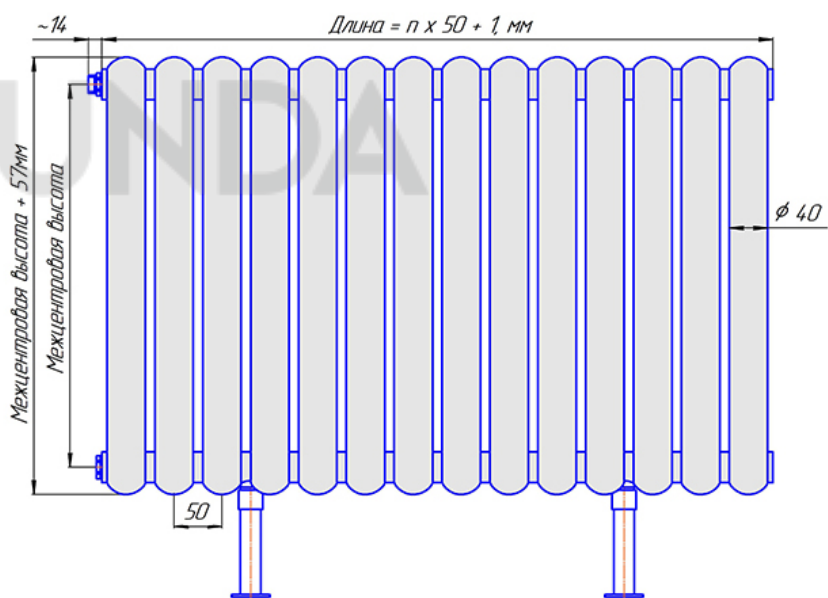

Радиатор Гармония С40, монтажная схема

Гармония С40 1

Гармония С40 2

Присоединительная резьба - G 1/2" внутр.

Гармония С40 1 не

Гармония С40 2 не

Присоединительная резьба - G 1/2" внутр.

Гармония А40 1

Гармония А40 2

Гармония А 40-1 R внутр.

Гармония А 40-1 R наружн.