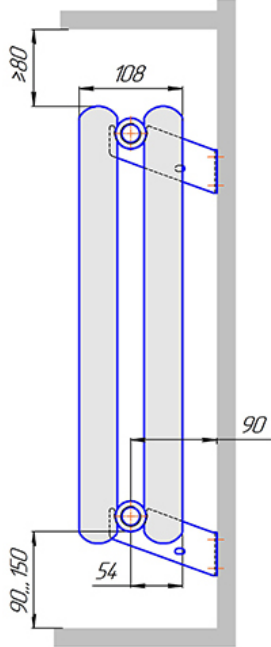

Радиатор Гармония С40, монтажная схема

Гармония С40 1

Гармония С40 2

Присоединительная резьба - G 1/2" внутр.

Гармония С40 1 не

Гармония С40 2 не

Присоединительная резьба - G 1/2" внутр.

Гармония А40 1

Гармония А40 2

Гармония А 40-1 R внутр.

Гармония А 40-1 R наружн.