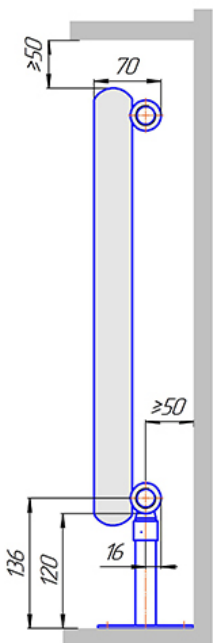

Радиатор Гармония С40, монтажная схема

Гармония С40 1

Гармония С40 2

Присоединительная резьба - G 1/2" внутр.

Гармония С40 1 не

Гармония С40 2 не

Присоединительная резьба - G 1/2" внутр.

Гармония А40 1

Гармония А40 2

Гармония А 40-1 R внутр.

Гармония А 40-1 R наружн.