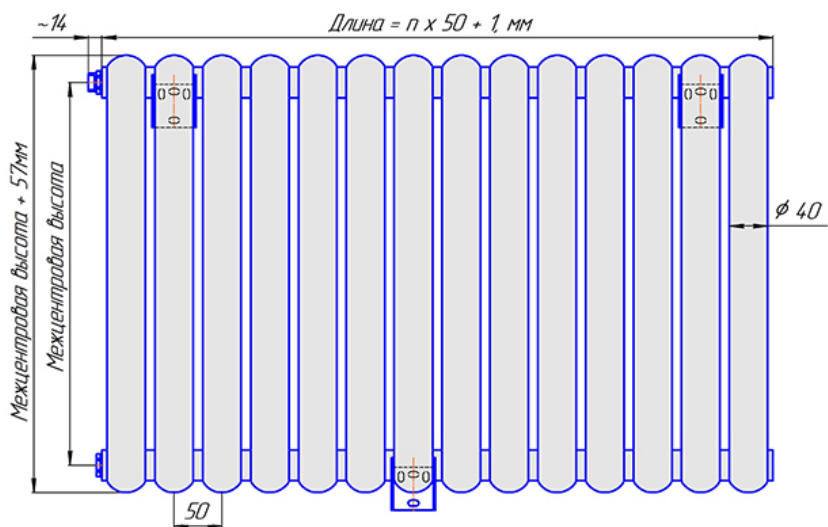

Радиатор Гармония С40, монтажная схема

Гармония С40 1

Гармония С40 2

Присоединительная резьба - G 1/2" внутр.

Гармония С40 1 не

Гармония С40 2 не

Присоединительная резьба - G 1/2" внутр.

Гармония А40 1

Гармония А40 2

Гармония А 40-1 R внутр.

Гармония А 40-1 R наружн.