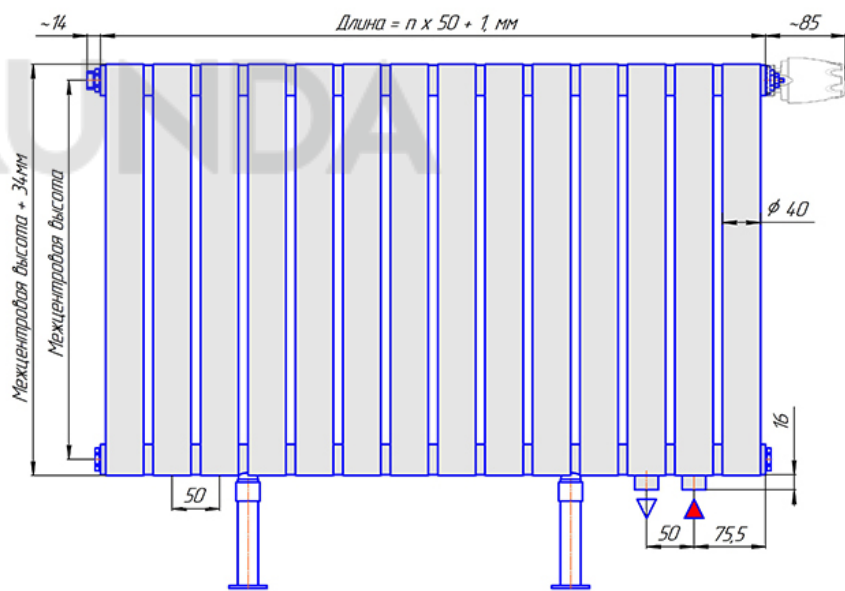

Радиатор Гармония А40 нп, монтажная схема

Гармония А40 1 нп

Гармония А40 2 нп

Присоединительная резьба - G 1/2" внутр.

Гармония А40 1 нп нв

Гармония А40 2 нп нв

Присоединительная резьба - G 1/2" внутр.

Гармония А40 1 нп

Гармония А40 2 нп

Гармония А 40-1 нп R внутр.

Гармония А 40-1 нп R наружн.