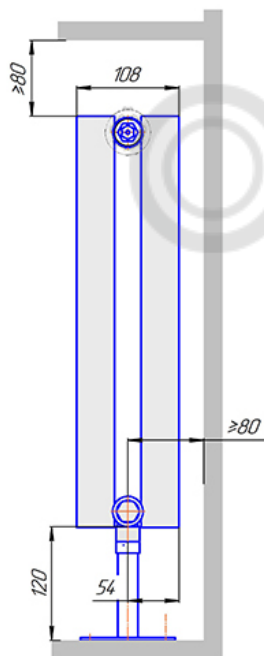

Радиатор Гармония А40 нп, монтажная схема

Гармония А40 1 нп

Гармония А40 2 нп

Присоединительная резьба - G 1/2" внутр.

Гармония А40 1 нп нв

Гармония А40 2 нп нв

Присоединительная резьба - G 1/2" внутр.

Гармония А40 1 нп

Гармония А40 2 нп

Гармония А 40-1 нп R внутр.

Гармония А 40-1 нп R наружн.