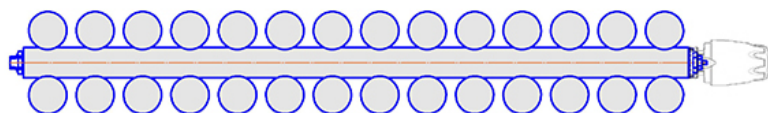

Радиатор Гармония А40 нп, монтажная схема

Гармония А40 1 нп

Гармония А40 2 нп

Присоединительная резьба - G 1/2" внутр.

Гармония А40 1 нп нв

Гармония А40 2 нп нв

Присоединительная резьба - G 1/2" внутр.

Гармония А40 1 нп

Гармония А40 2 нп

Гармония А 40-1 нп R внутр.

Гармония А 40-1 нп R наружн.