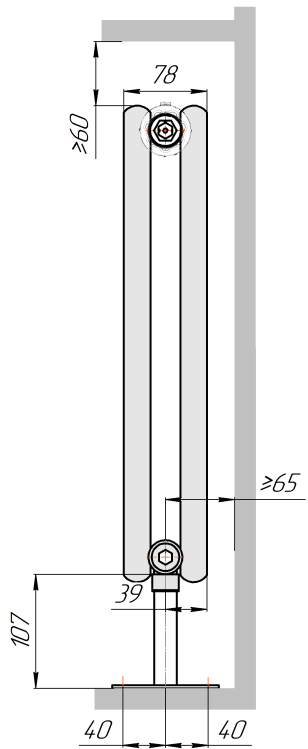

Радиатор с нижним подключением "Гармония С25 N нп прав", монтажная схема  
(левостороннее нижнее подключение - зеркально)

Гармония С25 N 1 нп

Гармония С25 N 2 нп

Присоединительная резьба - G 1/2" внутр.

Гармония С25 N 1 нп нв

Гармония С25 N 2 нп нв

Присоединительная резьба - G 1/2" внутр.

Гармония С25 N 1 нп

Гармония С25 N 2 нп