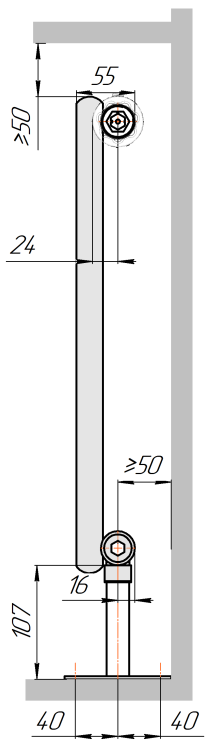

Радиатор с нижним подключением "Гармония С25 N нп прав", монтажная схема  
(левостороннее нижнее подключение - зеркально)

Гармония С25 N 1 нп

Гармония С25 N 2 нп

Присоединительная резьба - G 1/2" внутр.

Гармония С25 N 1 нп нв

Гармония С25 N 2 нп нв

Присоединительная резьба - G 1/2" внутр.

Гармония С25 N 1 нп

Гармония С25 N 2 нп