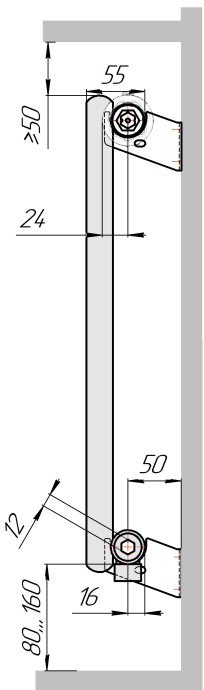

Радиатор с нижним подключением "Гармония С25 N нп прав", монтажная схема  
(левостороннее нижнее подключение - зеркально)

Гармония С25 N 1 нп

Гармония С25 N 2 нп

Присоединительная резьба - G 1/2" внутр.

Гармония С25 N 1 нп нв

Гармония С25 N 2 нп нв

Присоединительная резьба - G 1/2" внутр.

Гармония С25 N 1 нп

Гармония С25 N 2 нп