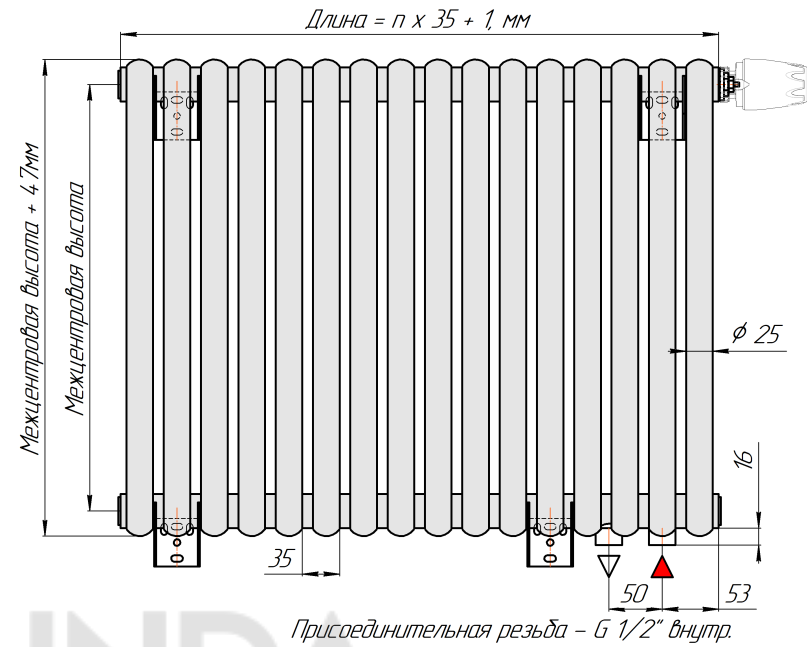

Радиатор с нижним подключением "Гармония С25 N нп прав", монтажная схема  
(левостороннее нижнее подключение - зеркально)

Гармония С25 N 1 нп

Гармония С25 N 2 нп

Присоединительная резьба - G 1/2" внутр.

Гармония С25 N 1 нп нв

Гармония С25 N 2 нп нв

Присоединительная резьба - G 1/2" внутр.

Гармония С25 N 1 нп

Гармония С25 N 2 нп