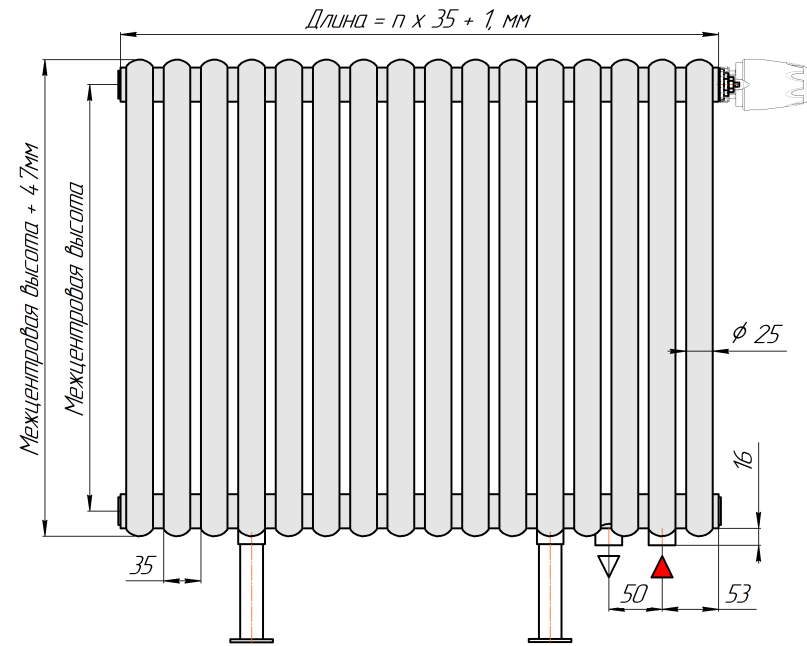

Радиатор с нижним подключением "Гармония С25 N нп прав", монтажная схема  
(левостороннее нижнее подключение - зеркально)

Гармония С25 N 1 нп

Гармония С25 N 2 нп

Присоединительная резьба - G 1/2" внутр.

Гармония С25 N 1 нп нв

Гармония С25 N 2 нп нв

Присоединительная резьба - G 1/2" внутр.

Гармония С25 N 1 нп

Гармония С25 N 2 нп