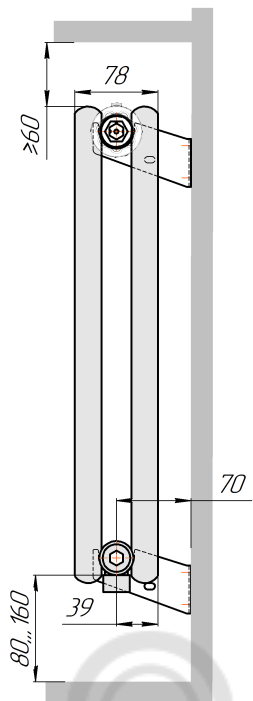

Радиатор с нижним подключением "Гармония С25 N нп прав", монтажная схема  
(левостороннее нижнее подключение - зеркально)

Гармония С25 N 1 нп

Гармония С25 N 2 нп

Присоединительная резьба - G 1/2" внутр.

Гармония С25 N 1 нп нв

Гармония С25 N 2 нп нв

Присоединительная резьба - G 1/2" внутр.

Гармония С25 N 1 нп

Гармония С25 N 2 нп