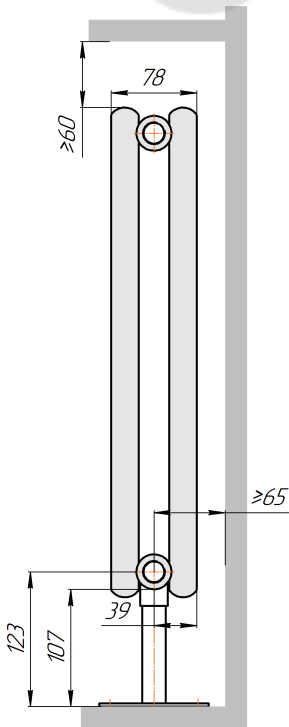

Радиатор Гармония С25 N, боковое подключение, монтажная схема

Гармония С25 N 1

Гармония С25 N 2

Присоединительная резьба - G 1/2" внутр.

Гармония С25 N 1 нв

Гармония С25 N 2 нв

Присоединительная резьба - G 1/2" внутр.

Гармония С25 N 1

Гармония С25 N 2