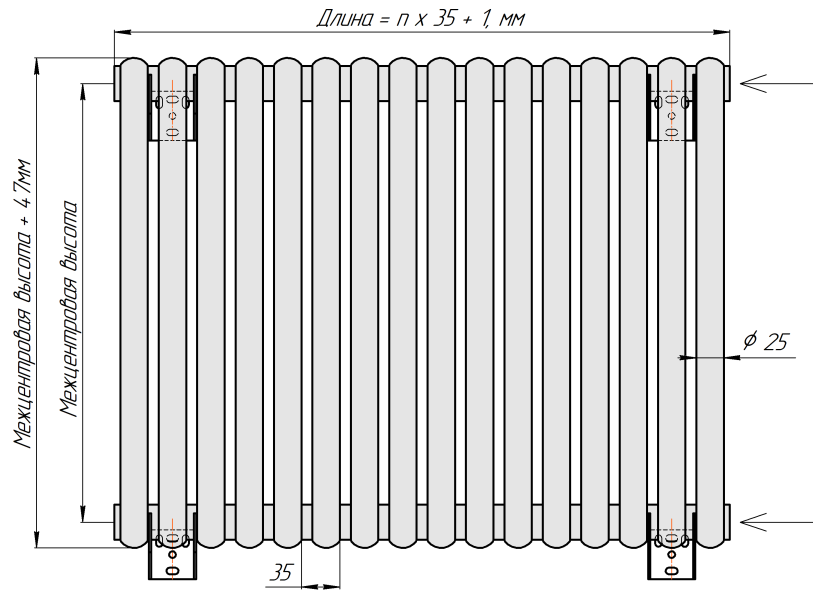

Радиатор Гармония С25 N, боковое подключение, монтажная схема

Гармония С25 N 1

Гармония С25 N 2

Присоединительная резьба - G 1/2" внутр.

Гармония С25 N 1 нв

Гармония С25 N 2 нв

Присоединительная резьба - G 1/2" внутр.

Гармония С25 N 1

Гармония С25 N 2