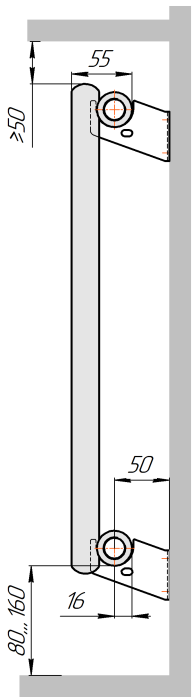

Радиатор Гармония С25 N, боковое подключение, монтажная схема

Гармония С25 N 1

Гармония С25 N 2

Присоединительная резьба - G 1/2" внутр.

Гармония С25 N 1 нв

Гармония С25 N 2 нв

Присоединительная резьба - G 1/2" внутр.

Гармония С25 N 1

Гармония С25 N 2