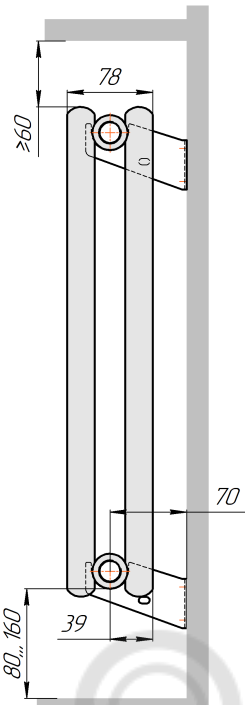

Радиатор Гармония С25 N, боковое подключение, монтажная схема

Гармония С25 N 1

Гармония С25 N 2

Присоединительная резьба - G 1/2" внутр.

Гармония С25 N 1 нв

Гармония С25 N 2 нв

Присоединительная резьба - G 1/2" внутр.

Гармония С25 N 1

Гармония С25 N 2