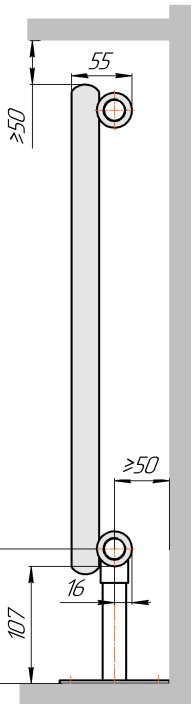

Радиатор Гармония С25 N, боковое подключение, монтажная схема

Гармония С25 N 1

Гармония С25 N 2

Присоединительная резьба - G 1/2" внутр.

Гармония С25 N 1 нв

Гармония С25 N 2 нв

Присоединительная резьба - G 1/2" внутр.

Гармония С25 N 1

Гармония С25 N 2