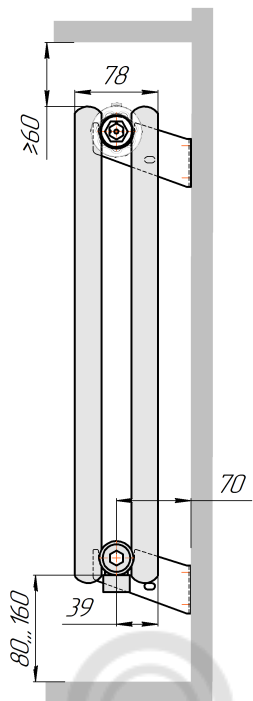

Радиатор Гармония С25 N, боковое подключение, монтажная схема

Гармония С25 N 1

Гармония С25 N 2

Присоединительная резьба - G 1/2" внутр.

Гармония С25 N 1 нв

Гармония С25 N 2 нв

Присоединительная резьба - G 1/2" внутр.

Гармония С25 N 1

Гармония С25 N 2

Радиатор с нижним подключением "Гармония С25 N нп прав", монтажная схема (левостороннее нижнее подключение - зеркально)

Гармония С25 N 1 нп

Гармония С25 N 2 нп

Присоединительная резьба - G 1/2" внутр.

Гармония С25 N 1 нп нв

Гармония С25 N 2 нп нв

Присоединительная резьба - G 1/2" внутр.

Гармония С25 N 1 нп

Гармония С25 N 2 нп