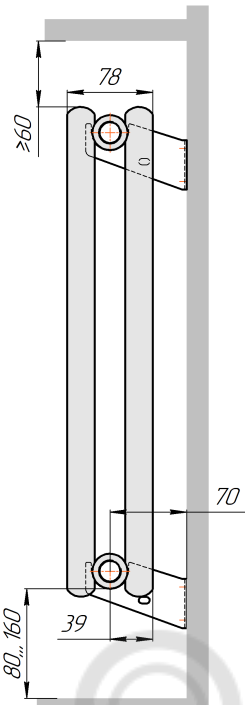

Радиатор Гармония С25 N, боковое подключение, монтажная схема

Гармония С25 N 1

Гармония С25 N 2

Присоединительная резьба - G 1/2" внутр.

Гармония С25 N 1 нв

Гармония С25 N 2 нв

Присоединительная резьба - G 1/2" внутр.

Гармония С25 N 1

Гармония С25 N 2

Радиатор с нижним подключением "Гармония С25 N нп прав", монтажная схема (левостороннее нижнее подключение - зеркально)

Гармония С25 N 1 нп

Гармония С25 N 2 нп

Присоединительная резьба - G 1/2" внутр.

Гармония С25 N 1 нп нв

Гармония С25 N 2 нп нв

Присоединительная резьба - G 1/2" внутр.

Гармония С25 N 1 нп

Гармония С25 N 2 нп