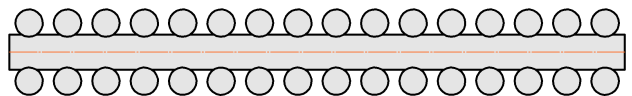

Радиатор Гармония С25 N, боковое подключение, монтажная схема

Гармония С25 N 1

Гармония С25 N 2

Присоединительная резьба - G 1/2" внутр.

Гармония С25 N 1 нв

Гармония С25 N 2 нв

Присоединительная резьба - G 1/2" внутр.

Гармония С25 N 1

Гармония С25 N 2

Радиатор с нижним подключением "Гармония С25 N нп прав", монтажная схема (левостороннее нижнее подключение - зеркально)

Гармония С25 N 1 нп

Гармония С25 N 2 нп

Присоединительная резьба - G 1/2" внутр.

Гармония С25 N 1 нп нв

Гармония С25 N 2 нп нв

Присоединительная резьба - G 1/2" внутр.

Гармония С25 N 1 нп

Гармония С25 N 2 нп