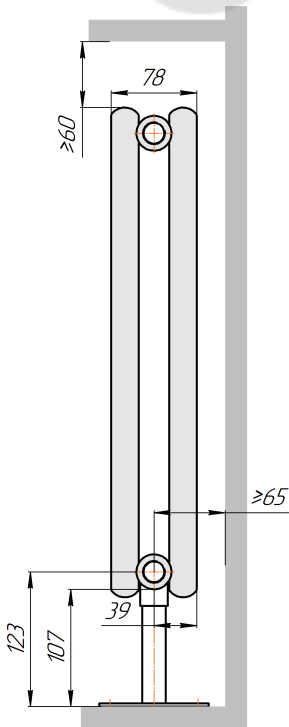

Радиатор Гармония С25 N, боковое подключение, монтажная схема

Гармония С25 N 1

Гармония С25 N 2

Присоединительная резьба - G 1/2" внутр.

Гармония С25 N 1 нв

Гармония С25 N 2 нв

Присоединительная резьба - G 1/2" внутр.

Гармония С25 N 1

Гармония С25 N 2

Радиатор с нижним подключением "Гармония С25 N нп прав", монтажная схема (левостороннее нижнее подключение - зеркально)

Гармония С25 N 1 нп

Гармония С25 N 2 нп

Присоединительная резьба - G 1/2" внутр.

Гармония С25 N 1 нп нв

Гармония С25 N 2 нп нв

Присоединительная резьба - G 1/2" внутр.

Гармония С25 N 1 нп

Гармония С25 N 2 нп