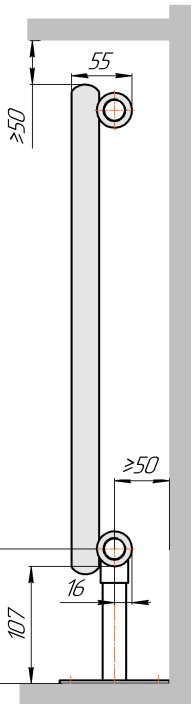

Радиатор Гармония С25 N, боковое подключение, монтажная схема

Гармония С25 N 1

Гармония С25 N 2

Присоединительная резьба - G 1/2" внутр.

Гармония С25 N 1 нв

Гармония С25 N 2 нв

Присоединительная резьба - G 1/2" внутр.

Гармония С25 N 1

Гармония С25 N 2

Радиатор с нижним подключением "Гармония С25 N нп прав", монтажная схема (левостороннее нижнее подключение - зеркально)

Гармония С25 N 1 нп

Гармония С25 N 2 нп

Присоединительная резьба - G 1/2" внутр.

Гармония С25 N 1 нп нв

Гармония С25 N 2 нп нв

Присоединительная резьба - G 1/2" внутр.

Гармония С25 N 1 нп

Гармония С25 N 2 нп