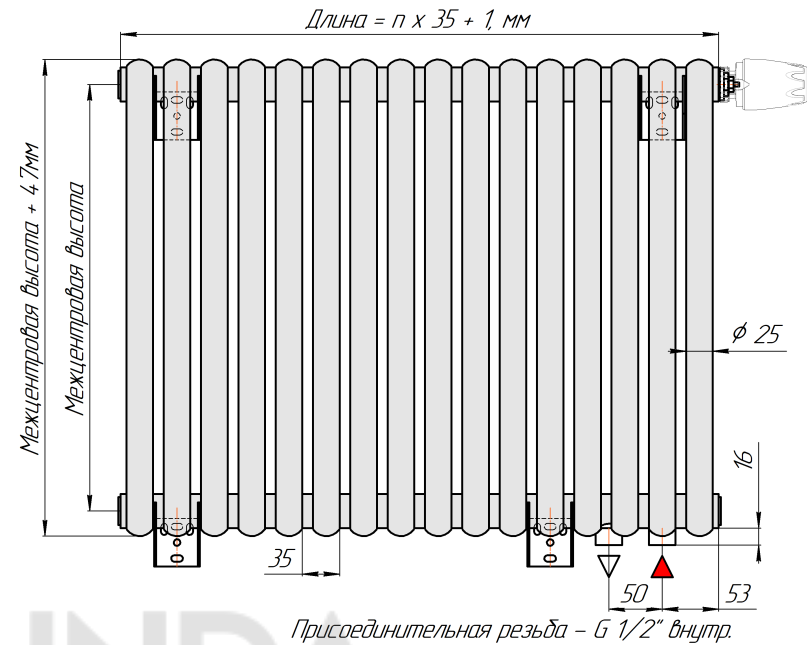

Радиатор Гармония С25 N, боковое подключение, монтажная схема

Гармония С25 N 1

Гармония С25 N 2

Присоединительная резьба - G 1/2" внутр.

Гармония С25 N 1 нв

Гармония С25 N 2 нв

Присоединительная резьба - G 1/2" внутр.

Гармония С25 N 1

Гармония С25 N 2

Радиатор с нижним подключением "Гармония С25 N нп прав", монтажная схема (левостороннее нижнее подключение - зеркально)

Гармония С25 N 1 нп

Гармония С25 N 2 нп

Присоединительная резьба - G 1/2" внутр.

Гармония С25 N 1 нп нв

Гармония С25 N 2 нп нв

Присоединительная резьба - G 1/2" внутр.

Гармония С25 N 1 нп

Гармония С25 N 2 нп