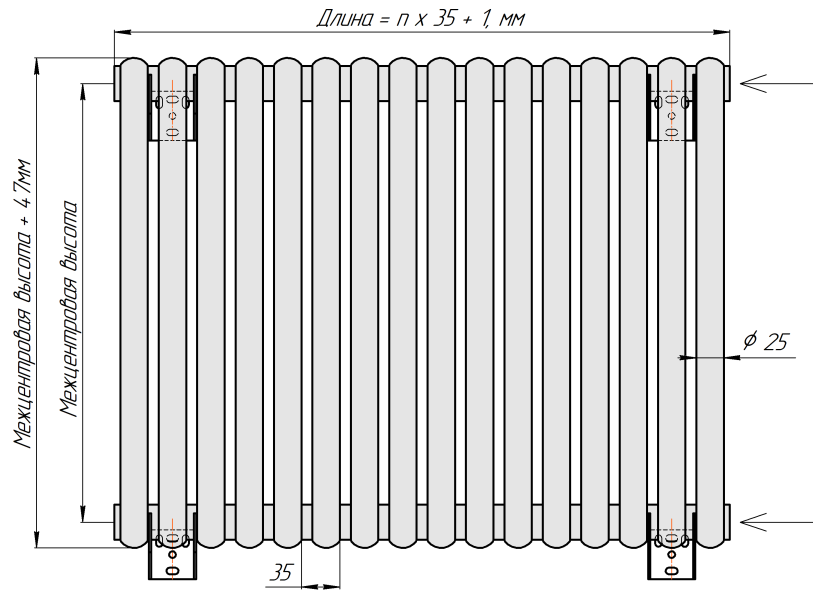

Радиатор Гармония С25 N, боковое подключение, монтажная схема

Гармония С25 N 1

Гармония С25 N 2

Присоединительная резьба - G 1/2" внутр.

Гармония С25 N 1 нв

Гармония С25 N 2 нв

Присоединительная резьба - G 1/2" внутр.

Гармония С25 N 1

Гармония С25 N 2

Радиатор с нижним подключением "Гармония С25 N нп прав", монтажная схема (левостороннее нижнее подключение - зеркально)

Гармония С25 N 1 нп

Гармония С25 N 2 нп

Присоединительная резьба - G 1/2" внутр.

Гармония С25 N 1 нп нв

Гармония С25 N 2 нп нв

Присоединительная резьба - G 1/2" внутр.

Гармония С25 N 1 нп

Гармония С25 N 2 нп