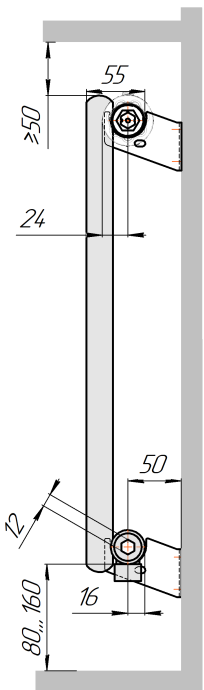

Радиатор Гармония С25 N, боковое подключение, монтажная схема

Гармония С25 N 1

Гармония С25 N 2

Присоединительная резьба - G 1/2" внутр.

Гармония С25 N 1 нв

Гармония С25 N 2 нв

Присоединительная резьба - G 1/2" внутр.

Гармония С25 N 1

Гармония С25 N 2

Радиатор с нижним подключением "Гармония С25 N нп прав", монтажная схема (левостороннее нижнее подключение - зеркально)

Гармония С25 N 1 нп

Гармония С25 N 2 нп

Присоединительная резьба - G 1/2" внутр.

Гармония С25 N 1 нп нв

Гармония С25 N 2 нп нв

Присоединительная резьба - G 1/2" внутр.

Гармония С25 N 1 нп

Гармония С25 N 2 нп