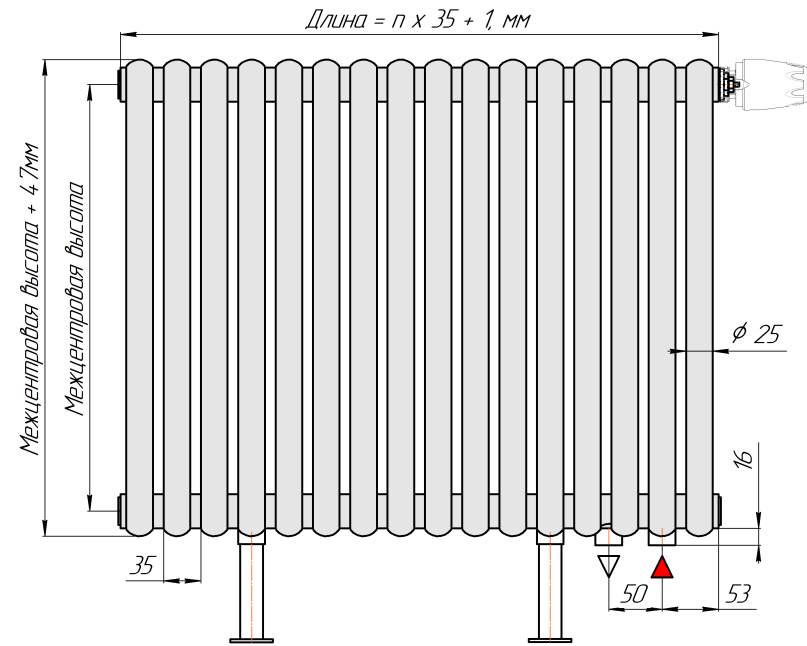

Радиатор Гармония С25 N, боковое подключение, монтажная схема

Гармония С25 N 1

Гармония С25 N 2

Присоединительная резьба - G 1/2" внутр.

Гармония С25 N 1 нв

Гармония С25 N 2 нв

Присоединительная резьба - G 1/2" внутр.

Гармония С25 N 1

Гармония С25 N 2

Радиатор с нижним подключением "Гармония С25 N нп прав", монтажная схема (левостороннее нижнее подключение - зеркально)

Гармония С25 N 1 нп

Гармония С25 N 2 нп

Присоединительная резьба - G 1/2" внутр.

Гармония С25 N 1 нп нв

Гармония С25 N 2 нп нв

Присоединительная резьба - G 1/2" внутр.

Гармония С25 N 1 нп

Гармония С25 N 2 нп