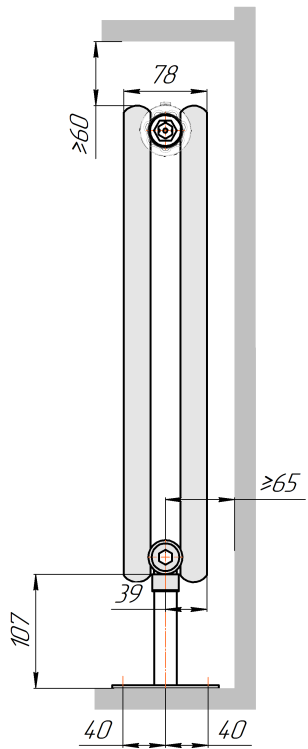

Радиатор Гармония С25 N, боковое подключение, монтажная схема

Гармония С25 N 1

Гармония С25 N 2

Присоединительная резьба - G 1/2" внутр.

Гармония С25 N 1 нв

Гармония С25 N 2 нв

Присоединительная резьба - G 1/2" внутр.

Гармония С25 N 1

Гармония С25 N 2

Радиатор с нижним подключением "Гармония С25 N нп прав", монтажная схема (левостороннее нижнее подключение - зеркально)

Гармония С25 N 1 нп

Гармония С25 N 2 нп

Присоединительная резьба - G 1/2" внутр.

Гармония С25 N 1 нп нв

Гармония С25 N 2 нп нв

Присоединительная резьба - G 1/2" внутр.

Гармония С25 N 1 нп

Гармония С25 N 2 нп