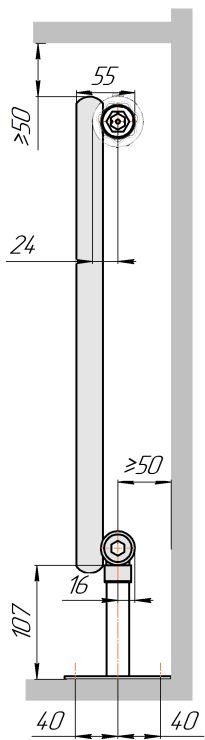

Радиатор Гармония С25 N, боковое подключение, монтажная схема

Гармония С25 N 1

Гармония С25 N 2

Присоединительная резьба - G 1/2" внутр.

Гармония С25 N 1 нв

Гармония С25 N 2 нв

Присоединительная резьба - G 1/2" внутр.

Гармония С25 N 1

Гармония С25 N 2

Радиатор с нижним подключением "Гармония С25 N нп прав", монтажная схема (левостороннее нижнее подключение - зеркально)

Гармония С25 N 1 нп

Гармония С25 N 2 нп

Присоединительная резьба - G 1/2" внутр.

Гармония С25 N 1 нп нв

Гармония С25 N 2 нп нв

Присоединительная резьба - G 1/2" внутр.

Гармония С25 N 1 нп

Гармония С25 N 2 нп