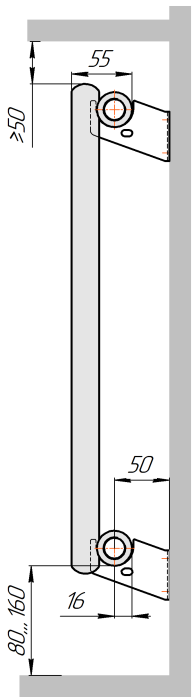

Радиатор Гармония С25 N, боковое подключение, монтажная схема

Гармония С25 N 1

Гармония С25 N 2

Присоединительная резьба - G 1/2" внутр.

Гармония С25 N 1 нв

Гармония С25 N 2 нв

Присоединительная резьба - G 1/2" внутр.

Гармония С25 N 1

Гармония С25 N 2

Радиатор с нижним подключением "Гармония С25 N нп прав", монтажная схема (левостороннее нижнее подключение - зеркально)

Гармония С25 N 1 нп

Гармония С25 N 2 нп

Присоединительная резьба - G 1/2" внутр.

Гармония С25 N 1 нп нв

Гармония С25 N 2 нп нв

Присоединительная резьба - G 1/2" внутр.

Гармония С25 N 1 нп

Гармония С25 N 2 нп