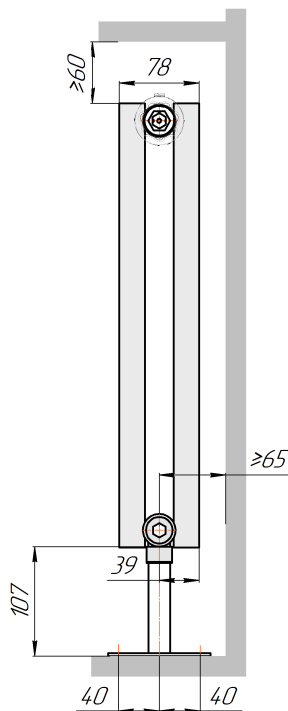

Радиатор с нижним подключением "Гармония А25 N нп прав", монтажная схема (левостороннее нижнее подключение - зеркально)

Гармония А25 N 1 нп

Гармония А25 N 2 нп

Присоединительная резьба - G 1/2" внутр.

Гармония А25 N 1 нп нв

Гармония А25 N 2 нп нв

Присоединительная резьба - G 1/2" внутр.

Гармония А25 N 1 нп

Гармония А25 N 2 нп