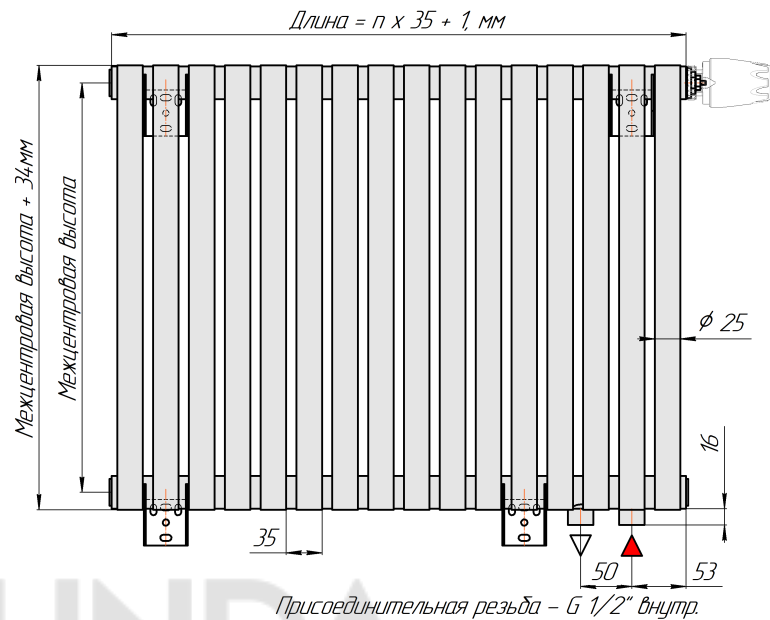

Радиатор с нижним подключением "Гармония А25 N нп прав", монтажная схема (левостороннее нижнее подключение - зеркально)

Гармония А25 N 1 нп

Гармония А25 N 2 нп

Присоединительная резьба - G 1/2" внутр.

Гармония А25 N 1 нп нв

Гармония А25 N 2 нп нв

Присоединительная резьба - G 1/2" внутр.

Гармония А25 N 1 нп

Гармония А25 N 2 нп