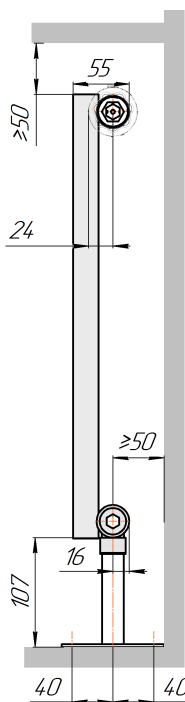

Радиатор с нижним подключением "Гармония А25 N нп прав", монтажная схема (левостороннее нижнее подключение - зеркально)

Гармония А25 N 1 нп

Гармония А25 N 2 нп

Присоединительная резьба - G 1/2" внутр.

Гармония А25 N 1 нп нв

Гармония А25 N 2 нп нв

Присоединительная резьба - G 1/2" внутр.

Гармония А25 N 1 нп

Гармония А25 N 2 нп