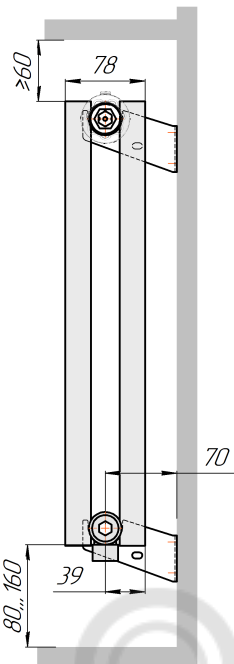

Радиатор с нижним подключением "Гармония А25 N нп прав", монтажная схема (левостороннее нижнее подключение - зеркально)

Гармония А25 N 1 нп

Гармония А25 N 2 нп

Присоединительная резьба - G 1/2" внутр.

Гармония А25 N 1 нп нв

Гармония А25 N 2 нп нв

Присоединительная резьба - G 1/2" внутр.

Гармония А25 N 1 нп

Гармония А25 N 2 нп