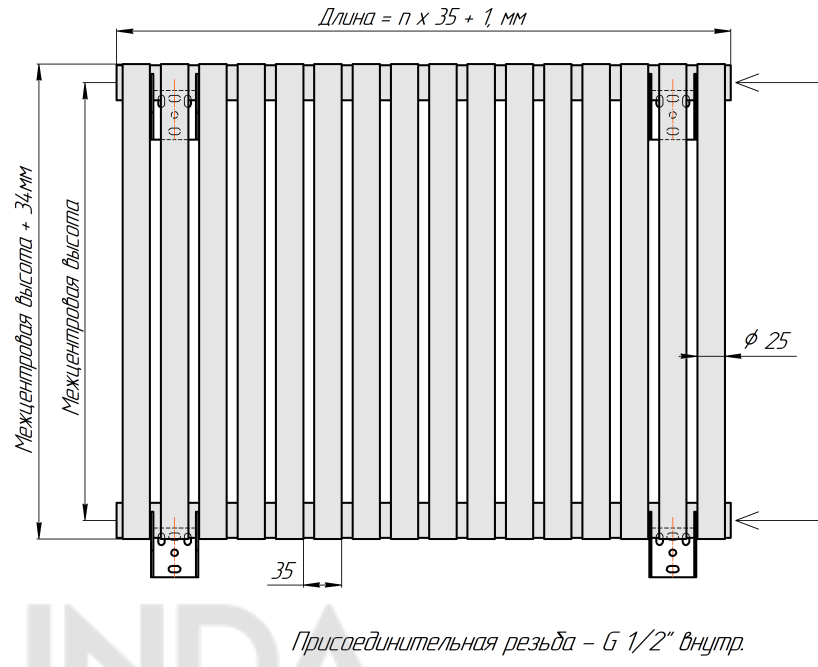

Радиатор Гармония А25 N, боковое подключение, монтажная схема

Гармония А25 N 1

Гармония А25 N 2

Присоединительная резьба - G 1/2" внутр.

Гармония А25 N 1 нв

Гармония А25 N 2 нв

Присоединительная резьба - G 1/2" внутр.