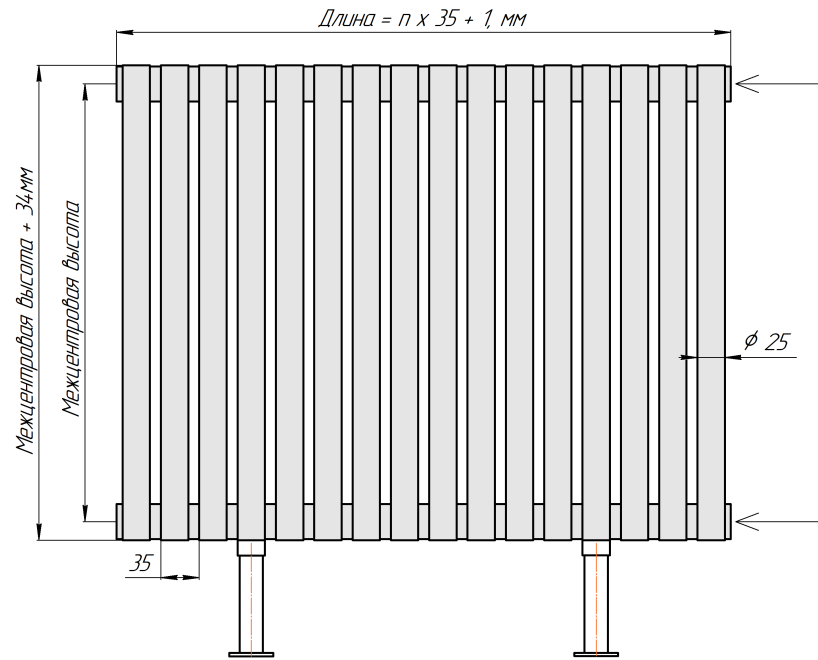

Радиатор Гармония А25 N, боковое подключение, монтажная схема

Гармония А25 N 1

Гармония А25 N 2

Присоединительная резьба - G 1/2" внутр.

Гармония А25 N 1 нв

Гармония А25 N 2 нв

Присоединительная резьба - G 1/2" внутр.