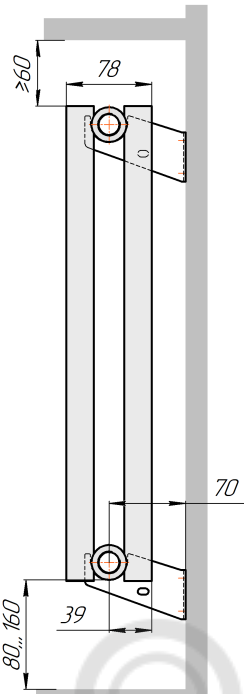

Радиатор Гармония А25 N, боковое подключение, монтажная схема

Гармония А25 N 1

Гармония А25 N 2

Присоединительная резьба - G 1/2" внутр.

Гармония А25 N 1 нв

Гармония А25 N 2 нв

Присоединительная резьба - G 1/2" внутр.