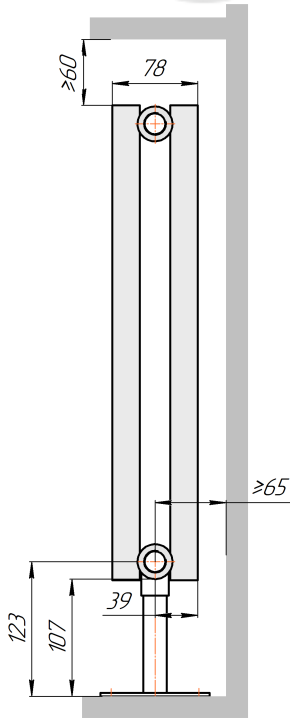

Радиатор Гармония А25 N, боковое подключение, монтажная схема

Гармония А25 N 1

Гармония А25 N 2

Присоединительная резьба - G 1/2" внутр.

Гармония А25 N 1 нв

Гармония А25 N 2 нв

Присоединительная резьба - G 1/2" внутр.