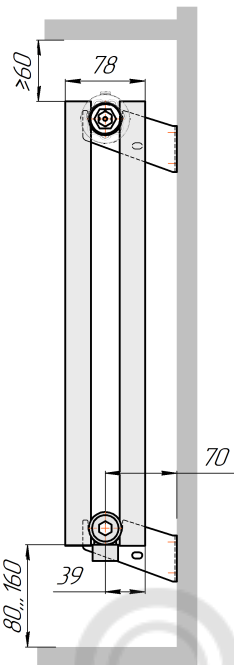

Радиатор Гармония А25 N, боковое подключение, монтажная схема

Гармония А25 N 1

Гармония А25 N 2

Присоединительная резьба - G 1/2" внутр.

Гармония А25 N 1 нв

Гармония А25 N 2 нв

Присоединительная резьба - G 1/2" внутр.

Гармония А25 N 1

Гармония А25 N 2

Радиатор с нижним подключением "Гармония А25 N нп прав", монтажная схема (левостороннее нижнее подключение - зеркально)

Гармония А25 N 1 нп

Гармония А25 N 2 нп

Присоединительная резьба - G 1/2" внутр.

Гармония А25 N 1 нп нв

Гармония А25 N 2 нп нв

Присоединительная резьба - G 1/2" внутр.

Гармония А25 N 1 нп

Гармония А25 N 2 нп