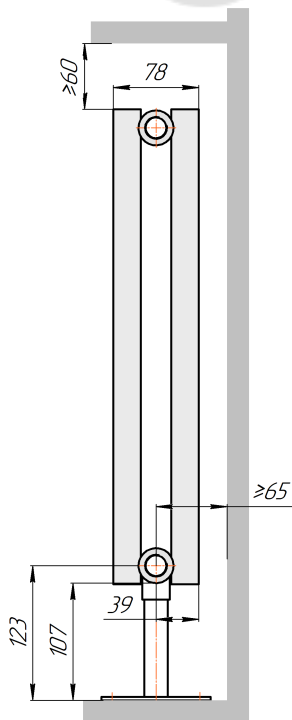

Радиатор Гармония А25 N, боковое подключение, монтажная схема

Гармония А25 N 1

Гармония А25 N 2

Присоединительная резьба - G 1/2" внутр.

Гармония А25 N 1 нв

Гармония А25 N 2 нв

Присоединительная резьба - G 1/2" внутр.

Гармония А25 N 1

Гармония А25 N 2

Радиатор с нижним подключением "Гармония А25 N нп прав", монтажная схема (левостороннее нижнее подключение - зеркально)

Гармония А25 N 1 нп

Гармония А25 N 2 нп

Присоединительная резьба - G 1/2" внутр.

Гармония А25 N 1 нп нв

Гармония А25 N 2 нп нв

Присоединительная резьба - G 1/2" внутр.

Гармония А25 N 1 нп

Гармония А25 N 2 нп