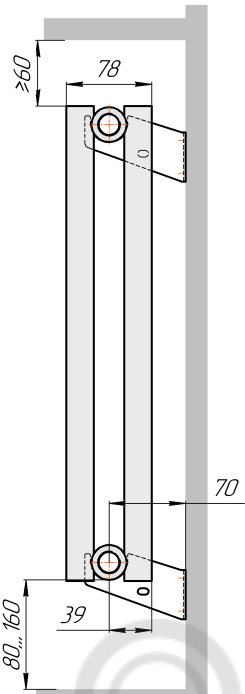

Радиатор Гармония А25 N, боковое подключение, монтажная схема

Гармония А25 N 1

Гармония А25 N 2

Присоединительная резьба - G 1/2" внутр.

Гармония А25 N 1 нв

Гармония А25 N 2 нв

Присоединительная резьба - G 1/2" внутр.

Гармония А25 N 1

Гармония А25 N 2

Радиатор с нижним подключением "Гармония А25 N нп прав", монтажная схема (левостороннее нижнее подключение - зеркально)

Гармония А25 N 1 нп

Гармония А25 N 2 нп

Присоединительная резьба - G 1/2" внутр.

Гармония А25 N 1 нп нв

Гармония А25 N 2 нп нв

Присоединительная резьба - G 1/2" внутр.

Гармония А25 N 1 нп

Гармония А25 N 2 нп