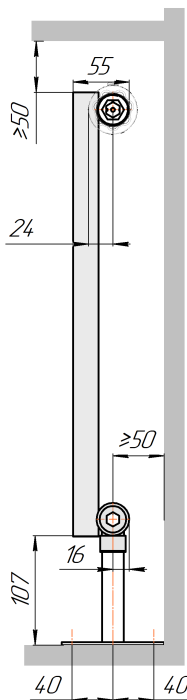

Радиатор Гармония А25 N, боковое подключение, монтажная схема

Гармония А25 N 1

Гармония А25 N 2

Присоединительная резьба - G 1/2" внутр.

Гармония А25 N 1 нв

Гармония А25 N 2 нв

Присоединительная резьба - G 1/2" внутр.

Гармония А25 N 1

Гармония А25 N 2

Радиатор с нижним подключением "Гармония А25 N нп прав", монтажная схема (левостороннее нижнее подключение - зеркально)

Гармония А25 N 1 нп

Гармония А25 N 2 нп

Присоединительная резьба - G 1/2" внутр.

Гармония А25 N 1 нп нв

Гармония А25 N 2 нп нв

Присоединительная резьба - G 1/2" внутр.

Гармония А25 N 1 нп

Гармония А25 N 2 нп