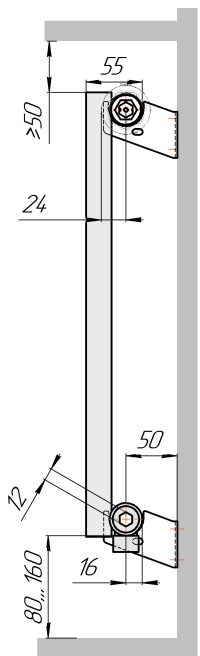

Радиатор Гармония А25 N, боковое подключение, монтажная схема

Гармония А25 N 1

Гармония А25 N 2

Присоединительная резьба - G 1/2" внутр.

Гармония А25 N 1 нв

Гармония А25 N 2 нв

Присоединительная резьба - G 1/2" внутр.

Гармония А25 N 1

Гармония А25 N 2

Радиатор с нижним подключением "Гармония А25 N нп прав", монтажная схема (левостороннее нижнее подключение - зеркально)

Гармония А25 N 1 нп

Гармония А25 N 2 нп

Присоединительная резьба - G 1/2" внутр.

Гармония А25 N 1 нп нв

Гармония А25 N 2 нп нв

Присоединительная резьба - G 1/2" внутр.

Гармония А25 N 1 нп

Гармония А25 N 2 нп