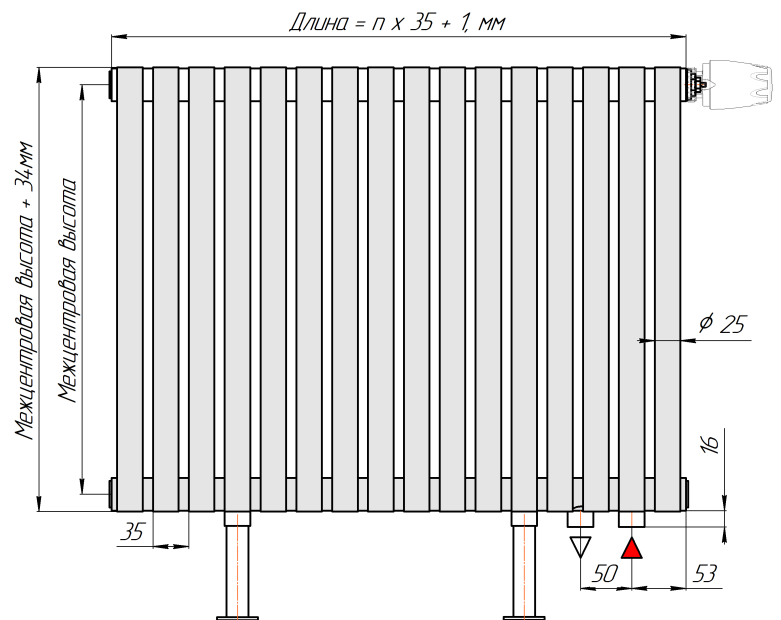

Радиатор Гармония А25 N, боковое подключение, монтажная схема

Гармония А25 N 1

Гармония А25 N 2

Присоединительная резьба - G 1/2" внутр.

Гармония А25 N 1 нв

Гармония А25 N 2 нв

Присоединительная резьба - G 1/2" внутр.

Гармония А25 N 1

Гармония А25 N 2

Радиатор с нижним подключением "Гармония А25 N нп прав", монтажная схема (левостороннее нижнее подключение - зеркально)

Гармония А25 N 1 нп

Гармония А25 N 2 нп

Присоединительная резьба - G 1/2" внутр.

Гармония А25 N 1 нп нв

Гармония А25 N 2 нп нв

Присоединительная резьба - G 1/2" внутр.

Гармония А25 N 1 нп

Гармония А25 N 2 нп