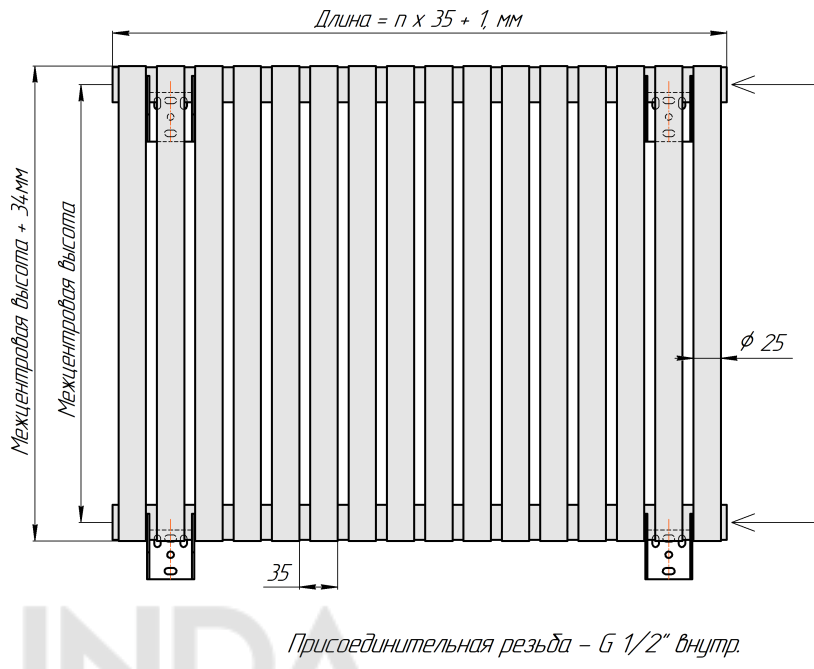

Радиатор Гармония А25 N, боковое подключение, монтажная схема

Гармония А25 N 1

Гармония А25 N 2

Присоединительная резьба - G 1/2" внутр.

Гармония А25 N 1 нв

Гармония А25 N 2 нв

Присоединительная резьба - G 1/2" внутр.

Гармония А25 N 1

Гармония А25 N 2

Радиатор с нижним подключением "Гармония А25 N нп прав", монтажная схема (левостороннее нижнее подключение - зеркально)

Гармония А25 N 1 нп

Гармония А25 N 2 нп

Присоединительная резьба - G 1/2" внутр.

Гармония А25 N 1 нп нв

Гармония А25 N 2 нп нв

Присоединительная резьба - G 1/2" внутр.

Гармония А25 N 1 нп

Гармония А25 N 2 нп