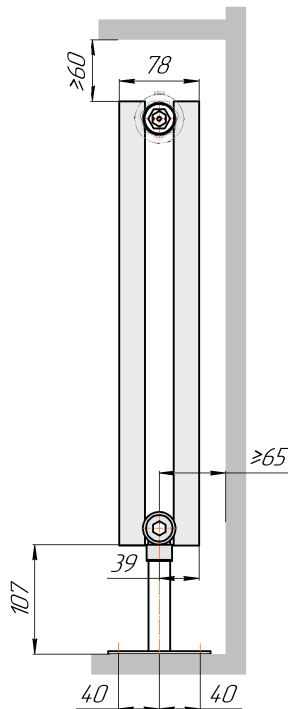

Радиатор Гармония А25 N, боковое подключение, монтажная схема

Гармония А25 N 1

Гармония А25 N 2

Присоединительная резьба - G 1/2" внутр.

Гармония А25 N 1 нв

Гармония А25 N 2 нв

Присоединительная резьба - G 1/2" внутр.

Гармония А25 N 1

Гармония А25 N 2

Радиатор с нижним подключением "Гармония А25 N нп прав", монтажная схема (левостороннее нижнее подключение - зеркально)

Гармония А25 N 1 нп

Гармония А25 N 2 нп

Присоединительная резьба - G 1/2" внутр.

Гармония А25 N 1 нп нв

Гармония А25 N 2 нп нв

Присоединительная резьба - G 1/2" внутр.

Гармония А25 N 1 нп

Гармония А25 N 2 нп