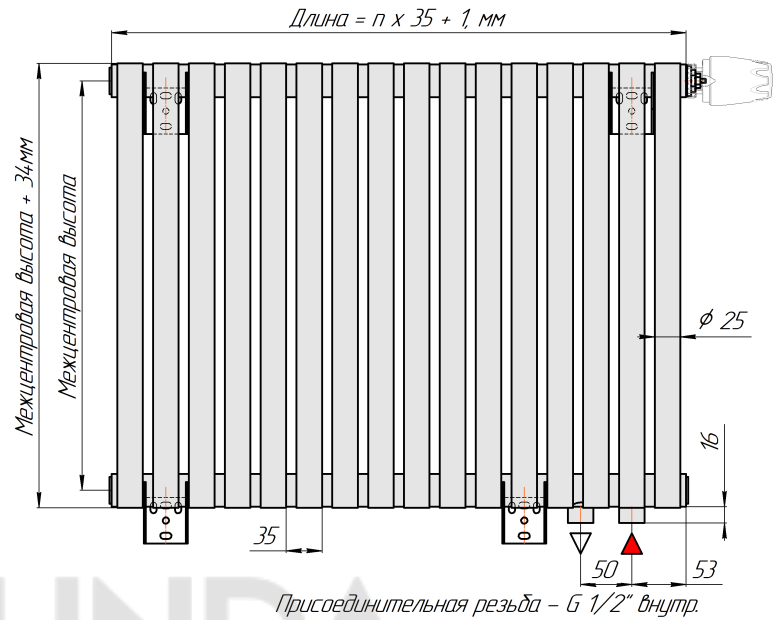

Гармония А25 N 1

Гармония А25 N 2

Радиатор с нижним подключением "Гармония А25 N нп прав", монтажная схема (левостороннее нижнее подключение - зеркально)

Гармония А25 N 1 нп

Гармония А25 N 2 нп

Присоединительная резьба - G 1/2" внутр.

Гармония А25 N 1 нп нв

Гармония А25 N 2 нп нв

Присоединительная резьба - G 1/2" внутр.

Гармония А25 N 1 нп

Гармония А25 N 2 нп