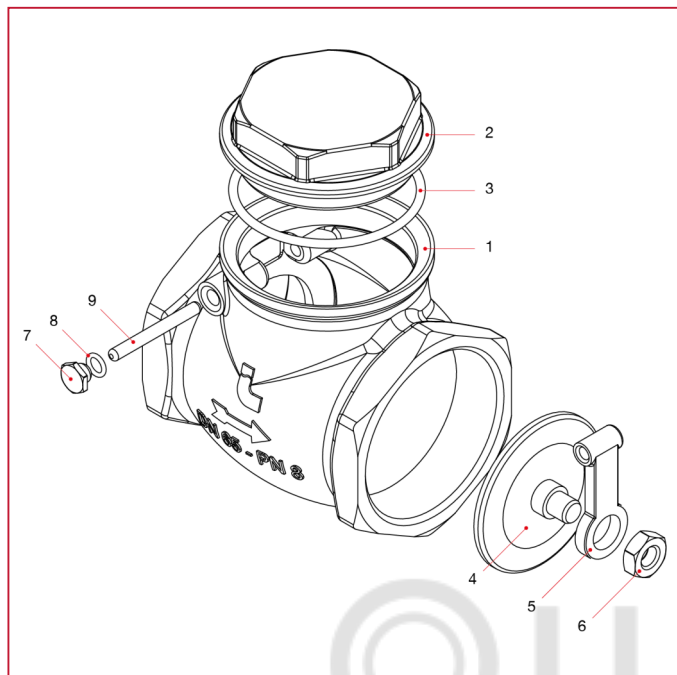

ГОРИЗОНТАЛЬНЫЙ ОБРАТНЫЙ КЛАПАН

130 Горизонтальный обратный клапан

МАТЕРИАЛЫ арт. 130М размеры от 3/8" до 2"

N.	ОПИСАНИЕ	КО Л.	МАТЕРИАЛ
1	Корпус	1	Латунь CW617N
2	Муфта	1	Латунь CW617N
3	Уплотнительное кольцо	1	БНК
4	Откидная пластина	1	Латунь CW617N
5	Пробка	1	Латунь CW614N
6	Уплотнительное кольцо	1	БНК
7	Штифт	1	Латунь CW614N

ГОРИЗОНТАЛЬНЫЙ ОБРАТНЫЙ КЛАПАН

МАТЕРИАЛЫ арт. 130М размеры от 2"1/2 до 4"

N.	ОПИСАНИЕ	КО Л.	МАТЕРИАЛ
1	Корпус	1	Латунь CW617N
2	Муфта	1	Латунь CW617N
3	Уплотнительное кольцо	1	БНК
4	Откидная пластина	1	Латунь CW617N
5	Рычаг	1	Латунь CW617N
6	Гайка	1	Латунь CW614N
7	Пробка	1	Латунь CW614N
8	Уплотнительное кольцо	1	БНК
9	Штифт	1	Латунь CW614N

ГОРИЗОНТАЛЬНЫЙ ОБРАТНЫЙ КЛАПАН

МАТЕРИАЛЫ арт. 130G

N.	ОПИСАНИЕ	КО Л.	МАТЕРИАЛ
1	Корпус	1	Латунь CW617N
2	Муфта	1	Латунь CW617N
3	Уплотнительное кольцо	1	БНК
4	Откидная пластина	1	Латунь CW617N
5	Уплотнительная прокладка	1	БНК
6	Шайба	1	Латунь CW508L
7	Винт	1	Латунь CW508L
8	Пробка	1	Латунь CW614N
9	Уплотнительное кольцо	1	БНК
10	Pin	1	Brass CW614N