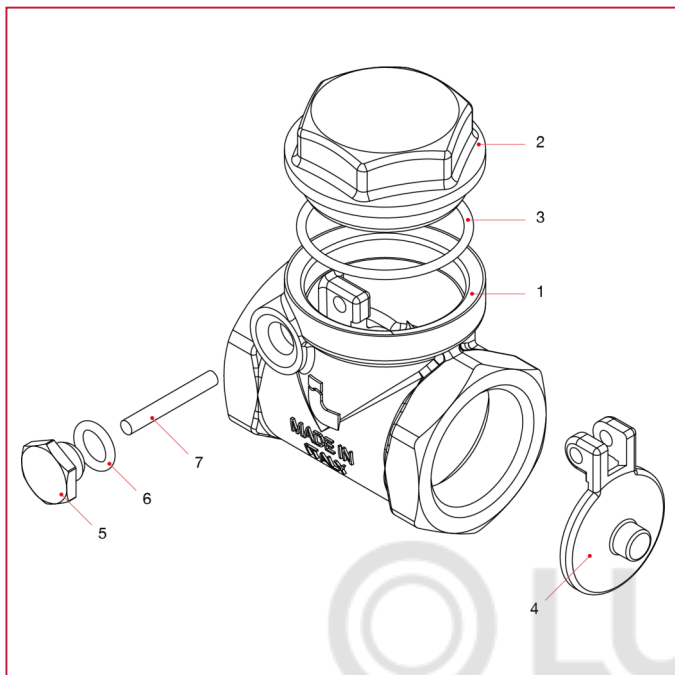

ГОРИЗОНТАЛЬНЫЙ ОБРАТНЫЙ КЛАПАН

130 Горизонтальный обратный клапан

МАТЕРИАЛЫ арт. 130М размеры от 3/8" до 2"

N.	ОПИСАНИЕ	КО Л.	МАТЕРИАЛ
1	Корпус	1	Латунь CW617N
2	Муфта	1	Латунь CW617N
3	Уплотнительное кольцо	1	БНК
4	Откидная пластина	1	Латунь CW617N
5	Пробка	1	Латунь CW614N
6	Уплотнительное кольцо	1	БНК
7	Штифт	1	Латунь CW614N

ГОРИЗОНТАЛЬНЫЙ ОБРАТНЫЙ КЛАПАН

МАТЕРИАЛЫ арт. 130М размеры от 2"1/2 до 4"

N.	ОПИСАНИЕ	КО Л.	МАТЕРИАЛ
1	Корпус	1	Латунь CW617N
2	Муфта	1	Латунь CW617N
3	Уплотнительное кольцо	1	БНК
4	Откидная пластина	1	Латунь CW617N
5	Рычаг	1	Латунь CW617N
6	Гайка	1	Латунь CW614N
7	Пробка	1	Латунь CW614N
8	Уплотнительное кольцо	1	БНК
9	Штифт	1	Латунь CW614N

ГОРИЗОНТАЛЬНЫЙ ОБРАТНЫЙ КЛАПАН

МАТЕРИАЛЫ арт. 130G

N.	ОПИСАНИЕ	КО Л.	МАТЕРИАЛ
1	Корпус	1	Латунь CW617N
2	Муфта	1	Латунь CW617N
3	Уплотнительное кольцо	1	БНК
4	Откидная пластина	1	Латунь CW617N
5	Уплотнительная прокладка	1	БНК
6	Шайба	1	Латунь CW508L
7	Винт	1	Латунь CW508L
8	Пробка	1	Латунь CW614N
9	Уплотнительное кольцо	1	БНК
10	Pin	1	Brass CW614N