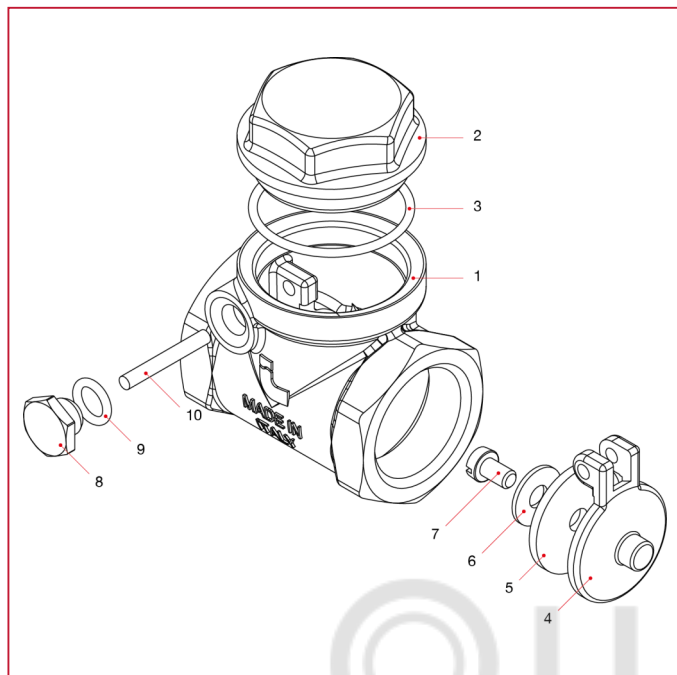

ГОРИЗОНТАЛЬНЫЙ ОБРАТНЫЙ КЛАПАН

130 Горизонтальный обратный клапан

МАТЕРИАЛЫ арт. 130М размеры от 3/8" до 2"

N.	ОПИСАНИЕ	КО Л.	МАТЕРИАЛ
1	Корпус	1	Латунь CW617N
2	Муфта	1	Латунь CW617N
3	Уплотнительное кольцо	1	БНК
4	Откидная пластина	1	Латунь CW617N
5	Пробка	1	Латунь CW614N
6	Уплотнительное кольцо	1	БНК
7	Штифт	1	Латунь CW614N

ГОРИЗОНТАЛЬНЫЙ ОБРАТНЫЙ КЛАПАН

МАТЕРИАЛЫ арт. 130М размеры от 2"1/2 до 4"

N.	ОПИСАНИЕ	КО Л.	МАТЕРИАЛ
1	Корпус	1	Латунь CW617N
2	Муфта	1	Латунь CW617N
3	Уплотнительное кольцо	1	БНК
4	Откидная пластина	1	Латунь CW617N
5	Рычаг	1	Латунь CW617N
6	Гайка	1	Латунь CW614N
7	Пробка	1	Латунь CW614N
8	Уплотнительное кольцо	1	БНК
9	Штифт	1	Латунь CW614N

ГОРИЗОНТАЛЬНЫЙ ОБРАТНЫЙ КЛАПАН

МАТЕРИАЛЫ арт. 130G

N.	ОПИСАНИЕ	КО Л.	МАТЕРИАЛ
1	Корпус	1	Латунь CW617N
2	Муфта	1	Латунь CW617N
3	Уплотнительное кольцо	1	БНК
4	Откидная пластина	1	Латунь CW617N
5	Уплотнительная прокладка	1	БНК
6	Шайба	1	Латунь CW508L
7	Винт	1	Латунь CW508L
8	Пробка	1	Латунь CW614N
9	Уплотнительное кольцо	1	БНК
10	Pin	1	Brass CW614N