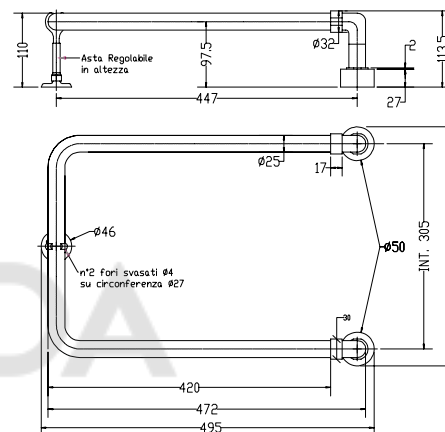

409

€ **CHROME € 261,00**

Disponibili altre finiture a pag. 14
Other finishings available at page 14
Остальные отделки на стр. 14

SC0409FELA02..

Già inclusi nell'articolo e disponibili
come ricambi (info da pag. 268)
Already included in the article and available
as spare parts (info from page 268)

Уже входит в комплектацию артикула и доступны
как запасные детали (информация на стр. 268)

	int. (mm)	int. (inch)	ΔT50 [t.g.]	ΔT50 t.g.+ v	ΔT50 v	ΔT30 [t.g.]	ΔT30 t.g.+ v	ΔT30 v	Kg	Lb
watt	305	12	59	71	77	27	32	35	2,2	4,85
kcal			51	61	66	23	27	30		
btu			201	241	262	91	109	118		

Scaldasalviette fisso, fissaggio
a muro con forcina.

Fixed heated towel rail, wall bracket fork.

Стационарный полотенцесушитель с накладками.

Misura del tubo	Ø25 mm
Modulo aggiuntivo	non disponibile
Versione combinata	non disponibile
Versione monotubo	non disponibile
Montaggio a pavimento	non disponibile
Collegamento standard	1/2M con eccentrico
Aromaterapia	non disponibile
Maniglie Cristalli	non disponibile

Pipe dimension	Ø25 mm
Additional Module	not available
Combined Version	not available
Single Tube Version	not available
Floor Connection	not available
Standard Connection	1/2M with eccentric
Aromatherapy	not available
Crystal Handle	not available

Диаметр трубы	Ø25 mm
Дополнительный модуль	недоступен
Комбинированный версия:	недоступен
Однотрубная версия	недоступен
Нижнее подключение	недоступен
Стандартное соединение	1/2M с эксцентриком
Ароматерапия:	недоступен
Ручки Кристаллы	недоступен