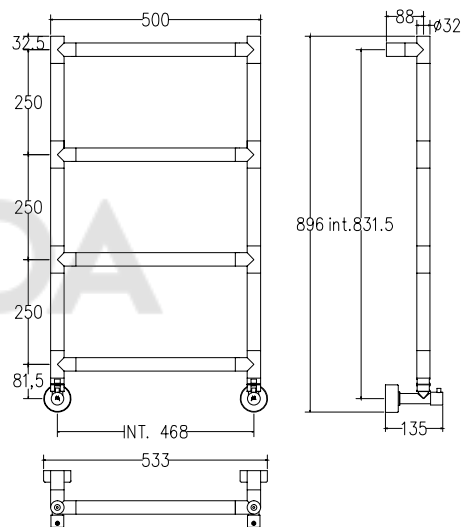

Misura del tubo	Ø32 mm
Modulo aggiuntivo	non disponibile
Versione combinata	non disponibile
Versione monotubo	non disponibile
Montaggio a pavimento	non disponibile
Collegamento standard	raccordo 1/2 M con eccentrico
Aromaterapia	non disponibile
Maniglie Cristalli	a richiesta

Pipe dimension	Ø32 mm
Additional Module	not available
Combined Version	not available
Single Tube Version	not available
Floor Connection	not available
Standard Connection	union 1/2 M with eccentric
Aromatherapy	not available
Crystal Handle	on request

Already included in the article and available
as spare parts (info from page 268)

Уже входит в комплектацию артикула и доступны
как запасные детали (информация на стр. 268)

	int. (mm)	int. (inch)	ΔT50 [t.g.]	ΔT50 t.g.+ v	ΔT50 v	ΔT30 [t.g.]	ΔT30 t.g.+ v	ΔT30 v	Kg	Lb
watt			169	203	220	76	91	99		
kcal	468	18,42	145	174	189	65	78	85	9,80	21,60
btu			576	692	749	259	311	337		