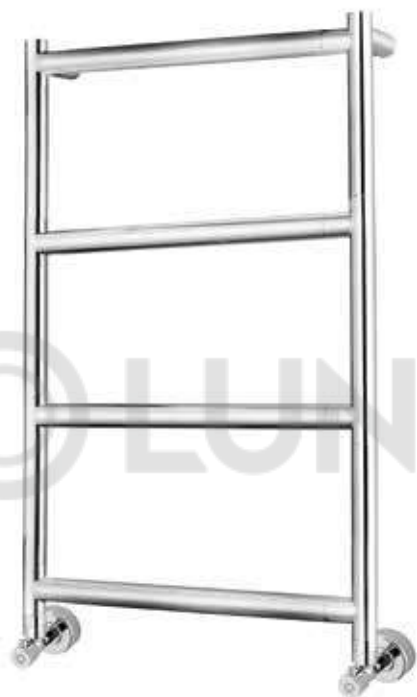

4-482

€ **CHROME € 1.015,00**

Disponibili altre finiture a pag. 14
Other finishings available at page 14
Остальные отделки на стр. 14

SC4482FELA01..

Già inclusi nell'articolo e disponibili
come ricambi (info da pag. 268)

Already included in the article and available
as spare parts (info from page 268)

Уже входит в комплектацию артикула и доступны
как запасные детали (информация на стр. 268)

	int. (mm)	int. (inch)	ΔT50 [t.g.]	ΔT50 t.g.+ v	ΔT50 v	ΔT30 [t.g.]	ΔT30 t.g.+ v	ΔT30 v	Kg	Lb
watt			169	203	220	76	91	99		
kcal	468	18,42	145	174	189	65	78	85	9,80	21,60
btu			576	692	749	259	311	337		

Scaldasalviette fisso componibile.

Fixed modular heated towel rail.

Модульный стационарный полотенцесушитель.

Misura del tubo	Ø32 mm
Modulo aggiuntivo	250mm: +€199,00
Versione combinata	disponibile con valvola monotubo Int. 40/50 mm + € 281,00
Versione monotubo	disponibile
Montaggio a pavimento	non disponibile
Collegamento standard	raccordo 1/2 M con eccentrico
Aromaterapia	non disponibile
Maniglie Cristalli	disponibile
Godronatura	disponibile (pag.16)

Pipe dimension	Ø32 mm
Additional Module	250mm: +€199,00
Combined Version	available with single- pipe valve center to center distance 40/50mm + € 281,00
Single Tube Version	available
Floor Connection	not available
Standard Connection	union 1/2 M with eccentric
Aromatherapy	not available
Crystal Handle	available
Knurling	available (pag.18)

Диаметр трубы	Ø32 mm
Дополнительный модуль	250mm: +€199,00
Комбинированный версия:	в наличии - С однотрубным вентилем межосевое расстояние 40/50 мм + € 281,00
Однотрубная версия	в наличии
Нижнее подключение	недоступен
Стандартное соединение	соединение 1/2 M с эксцентриком
Ароматерапия:	недоступен
Ручки Кристаллы	в наличии
Накатка	в наличии (стр.16)