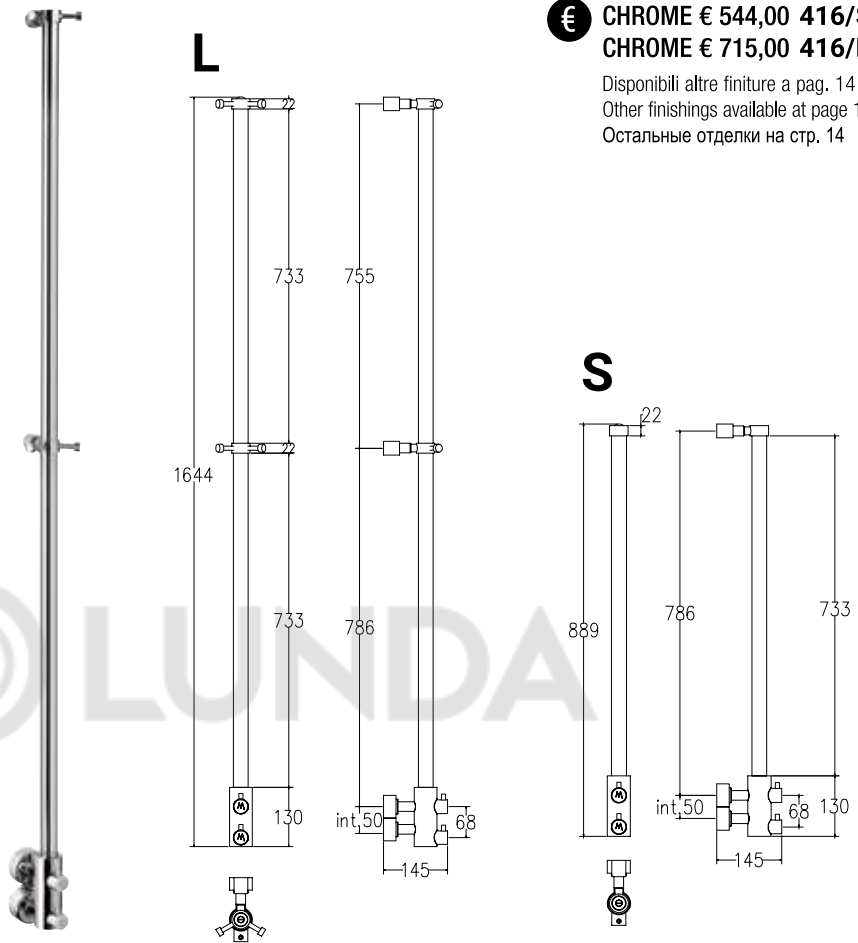

416

SC0416FELA02.. (art. 416/L)

SC0416FELA01.. (art. 416/S)

Già inclusi nell'articolo e disponibili come ricambi (info da pag. 268)

Already included in the article and available as spare parts (info from page 268)

Уже входит в комплектацию артикула и доступны как запасные детали (информация на стр. 268)

€ **CHROME € 544,00 416/S**
CHROME € 715,00 416/L

Disponibili altre finiture a pag. 14
Other finishings available at page 14
Остальные отделки на стр. 14

416/L 416/S

	int. (mm)	int. (inch)	$\Delta T50$ [t.g.]	$\Delta T50$ t.g.+v	$\Delta T50$ v	$\Delta T30$ [t.g.]	$\Delta T30$ t.g.+v	$\Delta T30$ v	Kg	Lb
watt	50	1,96	57	68	74	26	31	33	3,80	8,37
kcal			49	59	64	22	26	29		
btu			194	233	253	87	105	114		
watt	50	1,96	105	126	137	47	57	61	5,60	12,34
kcal			90	108	117	41	49	53		
btu			358	430	465	161	193	209		

Asta appendicappatoio scaldante in tubo tondo (appendini inclusi solo nella versione L).

Heated robe hanger staff in round tube (hangers included only in version L).

Обогреваемая вешалка для халата из трубы круглого сечения (крючки-держатели включены).

Misura del tubo	Ø32 mm
Modulo aggiuntivo	non disponibile
Versione combinata	non disponibile
Versione monotubo	non disponibile
Montaggio a pavimento	non disponibile
Collegamento standard	raccordo 1/2 M con eccentrico
Aromaterapia	non disponibile
Maniglie Cristalli	a richiesta

Pipe dimension	Ø32 mm
Additional Module	not available
Combined Version	not available
Single Tube Version	not available
Floor Connection	not available
Standard Connection	union 1/2 M with eccentric
Aromatherapy	not available
Crystal Handle	on request

Диаметр трубы	Ø32 mm
Дополнительный модуль	недоступен
Комбинированный версия:	недоступен
Однотрубная версия	недоступен
Нижнее подключение	недоступен
Стандартное соединение	соединение 1/2 M с эксцентриком
Ароматерапия:	недоступен
Ручки Кристаллы	под заказ