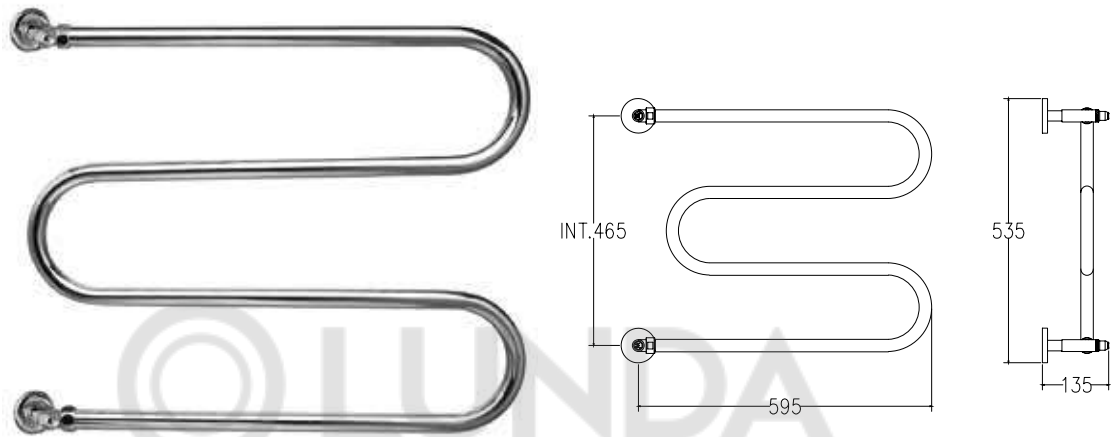

402

€ CHROME € 350,00

Disponibili altre finiture a pag. 14
Other finishings available at page 14
Остальные отделки на стр. 14

SC0402FELA01..

Già inclusi nell'articolo e disponibili come ricambi (info da pag. 268)

Already included in the article and available as spare parts (info from page 268)

Уже входит в комплектацию артикула и доступны как запасные детали (информация на стр. 268)

	int. (mm)	int. (inch)	$\Delta T50$ [t.g.]	$\Delta T50$ t.g.+ v	$\Delta T50$ v	$\Delta T30$ [t.g.]	$\Delta T30$ t.g.+ v	$\Delta T30$ v	Kg	Lb
watt			126	151	164	57	68	74	3,40	7,49
kcal	450	17,72	108	130	141	49	59	63		
btu			430	516	559	193	232	251		

Scaldasalviette fisso, fissaggio a muro con forcetta, con coprivitoni.

Fixed heated towel rail, wall bracket fork, with caps.

Стационарный полотенцесушитель с накладками, крепежи вилочного типа.

Misura del tubo	Ø25 mm
Modulo aggiuntivo	non disponibile
Versione combinata	non disponibile
Versione monotubo	non disponibile
Montaggio a pavimento	non disponibile
Collegamento standard	1/2M
Aromaterapia	non disponibile
Maniglie Cristalli	disponibile

Pipe dimension	Ø25 mm
Additional Module	not available
Combined Version	not available
Single Tube Version	not available
Floor Connection	not available
Standard Connection	1/2M
Aromatherapy	not available
Crystal Handle	available

Диаметр трубы	Ø25 mm
Дополнительный модуль	недоступен
Комбинированный версия:	недоступен
Однотрубная версия	недоступен
Нижнее подключение	недоступен
Стандартное соединение	1/2M
Ароматерапия:	недоступен
Ручки Кристаллы	в наличии