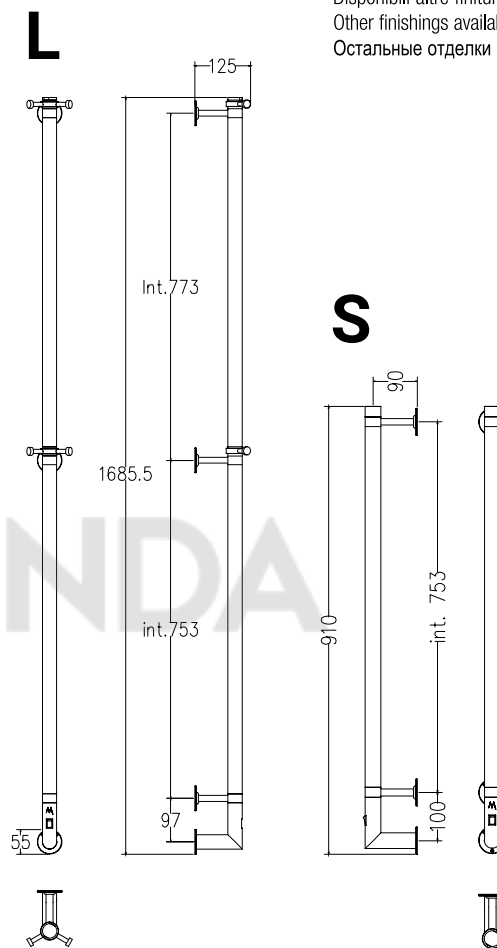

616

Con flange
With flanges
С фланцем

SC0616BXXX02.. (L)
SC0616BXXX01.. (S)

Già inclusi nell'articolo e disponibili
come ricambi (info da pag. 268)
Already included in the article and avail-
able as spare parts (info from page 268)
Уже входит в комплектацию артикула
и доступны как запасные детали
(информация на стр. 268)

€ CHROME € 423,00 616/S
CHROME € 561,00 616/L

Disponibili altre finiture a pag. 14
Other finishings available at page 14
Остальные отделки на стр. 14

616L 616/S	Int.			TG			TG+V			V				
	mm	inch	Watt	Kcal/h	Btu	Watt	Kcal/h	Btu	Watt	Kcal/h	Btu	Kg	Lb	
	753	29,64	15	12,9	51,15	15	12,9	51,15	15	12,9	51,15	2,20	4,85	
	1526	60,07	30	25,8	102,3	30	25,8	102,3	30	25,8	102,3	3,40	7,50	

Asta appendiaccappatoio scaldante in tubo tondo
(appendini inclusi solo nella versione L), con flange
a muro.

Heated robe hanger staff in round tube
(hangers included only in version L), with wall flange.

Обогреваемая вешалка для халата из трубы круглого
сечения (крючки-держатели включены).

Misura del tubo	Ø32 mm
Modulo aggiuntivo	non disponibile
Collegamento elettrico	scatola interruttore con tasto on/off
Resistenza	cavo a secco
Filo con presa Schuko	prezzo invariato
Aromaterapia	non disponibile

Pipe dimension	Ø32 mm
Additional Module	not available
Electric connection	on/off switch box
Electric element	dry heating wire
Wire and Schuko Plug	prezzo invariato
Aromatherapy	not available

Диаметр трубы	Ø32 mm
Дополнительный модуль	недоступен
Электрическое подключение	коробка выключателя с кнопкой вкл./выкл.
Электрический нагревательный элемент	сухого типа
Кабель с евро розеткой	prezzo invariato
Ароматерапия	недоступен

Note: Installazione in posizione verticale o
orizzontale.

Notes: Vertical or horizontal installation
possible.

Примечан ие: допускается вертикальный или
горизонтальный монтаж.