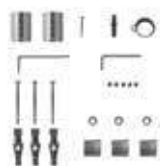

SC5582BXXX01..

Già inclusi nell'articolo e disponibili
come ricambi (info da pag. 268)
Already included in the article and avail-
able as spare parts (info from page 268)
Уже входит в комплектацию артикула
и доступны как запасные детали
(информация на стр. 268)