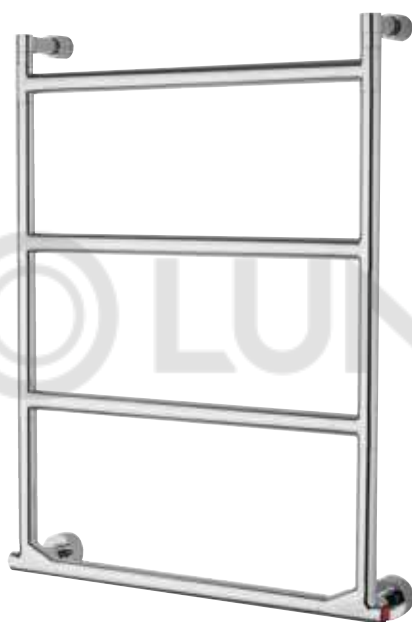

*** Modulo aggiuntivo**

MOD. Z2 = H 100 mm L. 380 mm: + € 101,00
 MOD. Z2 = H 100 mm L. 530 mm: + € 118,00
 MOD. Z2 = H 100 mm L. 830 mm: + € 135,00

MOD. Z3 = H 200 mm L. 380 mm: + € 106,00
 MOD. Z3 = H 200 mm L. 530 mm: + € 124,00
 MOD. Z3 = H 200 mm L. 830 mm: + € 145,00