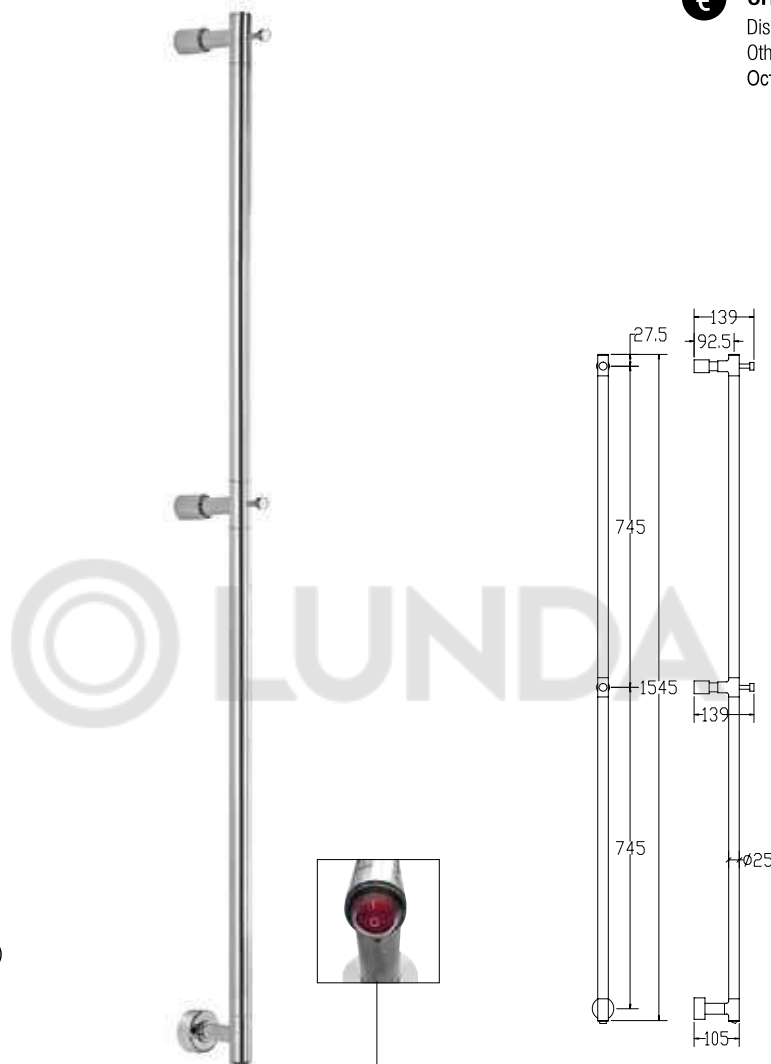

516

€ CHROME € 497,00

Disponibili altre finiture a pag. 14
Other finishings available at page 14
Остальные отделки на стр. 14

SC0516BXXX02..

Già inclusi nell'articolo e disponibili
come ricambi (info da pag. 268)
Already included in the article and avail-
able as spare parts (info from page 268)
Уже входит в комплектацию артикула
и доступны как запасные детали
(информация на стр. 268)

Int.		TG			TG+V			V				
mm	inch	Watt	Kcal/h	Btu	Watt	Kcal/h	Btu	Watt	Kcal/h	Btu	Kg	Lb
1490	58,66	22,5	19	77	22,5	19	77	22,5	19	77	2,4	5,3

Asta appendiaccappatoio scaldante in tubo tondo Ø25
mm (appendini inclusi).

Heated robe hanger staff in Ø25 mm round tube
(hangers included).

Обогреваемая вешалка для халата из трубы
круглого сечения Ø25 мм (крючки-держатели
включены).

Misura del tubo	Ø25 mm
Modulo aggiuntivo	non disponibile
Collegamento elettrico	scatola interruttore con tasto on/off
Resistenza	cavo a secco
Filo con presa Schuko	non disponibile
Aromaterapia	non disponibile

Pipe dimension	Ø25 mm
Additional Module	not available
Electric connection	on/off switch box
Electric element	dry heating wire
Wire and Schuko Plug	not available
Aromatherapy	not available

Диаметр трубы	Ø25 mm
Дополнительный модуль	недоступен
Электрическое подключение	коробка выключателя с кнопкой вкл./выкл
Электрический нагревательный элемент	сухого типа
Кабель с евро розеткой	недоступен
Ароматерапия	недоступен