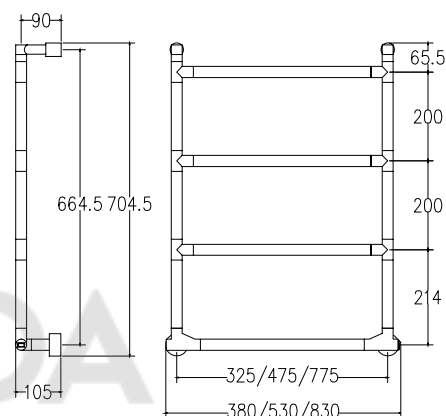

*** Modulo aggiuntivo**

MOD. Z2 = H 100 mm L. 380 mm: + € 101,00
 MOD. Z2 = H 100 mm L. 530 mm: + € 118,00
 MOD. Z2 = H 100 mm L. 830 mm: + € 135,00

MOD. Z3 = H 200 mm L. 380 mm: + € 106,00
 MOD. Z3 = H 200 mm L. 530 mm: + € 124,00
 MOD. Z3 = H 200 mm L. 830 mm: + € 145,00