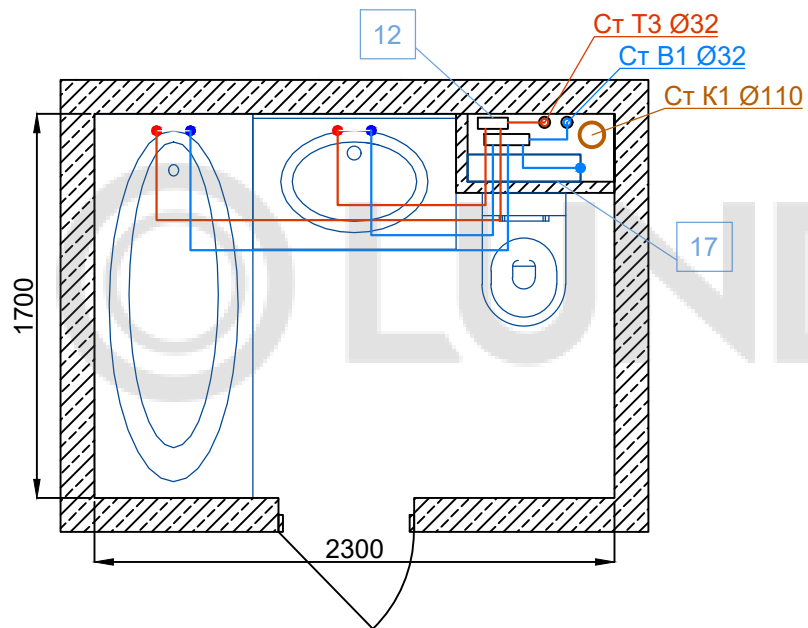

План расстановки сантехники

Узел установки квартирного узла учета холодной и горячей воды

№	Артикул	Наименование	Ед. Изм.	Кол-во
1	а2596	Шаровой кран латунный 1/2" ВР-ГШ со сгоном, ручка-бабочка, LD Pride 47.15.В-ГШ.Б	шт.	2
2	е3084	Система контроля протечки воды 1/2" Neptun Bugatti Base	компл.	1
3	к9775	Ниппель латунный 1/2" НР, Uni-Fitt	шт.	4
4	е1330	Фильтр сетчатый латунный 1/2" Tmax=110°C Itap 192	шт.	2
5	д1773	Счетчик воды универсальный Ду 15 мм (110 мм, с кмч с ОК) 42 мм, ОСВУ-15, Декаст	шт.	2
6	к9812	Угольник латунный 1/2" ВР, Uni-Fitt	шт.	2
7	к7222	Удлинитель латунный 1/2" НР-ВР 100 мм, General Fittings	шт.	1
8	е1122	Фильтр для горячей воды с прямой промывкой и редуктором давления Protector mini H/R HWS 1/2" НР, BWT	шт.	1
9	е1123	Фильтр для холодной воды с прямой промывкой и редуктором давления Protector mini C/R HWS 1/2" НР, BWT	шт.	1
10	к9607	Футорка латунная 1" НРх1/2" ВР, Uni-Fitt	шт.	2
11	к0608	Коллектор с регулируемыми клапанами 1"х3х16, SH, Uponor	шт.	1
12	к0607	Коллектор с регулируемыми клапанами 1"х2х16, SH, Uponor	шт.	1
13	к2023	Водорозетка 16х1/2" ВР, Uponor PEX	шт.	5
14	к2040	Штуцер латунный 16х1/2" НГ, Uponor PEX	шт.	1
15	к2330	Кольцо Q&E Evolution синее 16 мм, Uponor	шт.	6
16	к2327	Кольцо Q&E Evolution красное 16 мм, Uponor	шт.	4
17	р0811	Инсталляция (монтажный стенд) DuoFix UP100, для подвесного унитаза H112, для клавиш Delta, Geberit	компл.	1
18	а2935	Шаровой кран для смесителя 1/2"х1/2", угловой, Giacomini	шт.	2
19	к9830	Заглушка латунная 1" ВР, Uni-Fitt	шт.	2
20	л0091	Изоляция Energoflex® Super Protect синяя 18/6 (2 м)	м.п.	8
21	л0075	Изоляция Energoflex® Super Protect красная 18/6 (2 м)	м.п.	8
22	и0385	Труба Aqua Pipe 16/2.2/100м, 10 бар, Tmax=80°C, Uponor	м.п.	15
23	к1128	Пробка-заглушка синего цвета, 1/2", Henco	шт.	3
24	к1129	Пробка-заглушка красного цвета, 1/2", Henco	шт.	2
25	ю4555	Комплект наклеек для квартиры "Сантехника и Отопление"	компл.	1
26	х0608	Монтажная шина BIS универсальная 50х3 мм 2 м, Walraven	шт.	1
27	л2599	Пластиковая втулка 16 мм красная	шт.	2
28	л2601	Пластиковая втулка 16 мм синяя	шт.	3
	ц0133	Подмотка для труб «Рекорд» 50 м	шт.	1
	ц0126	Комплект паста 75 гр.+ лён высокой очистки 13 гр., Unipak	компл.	1