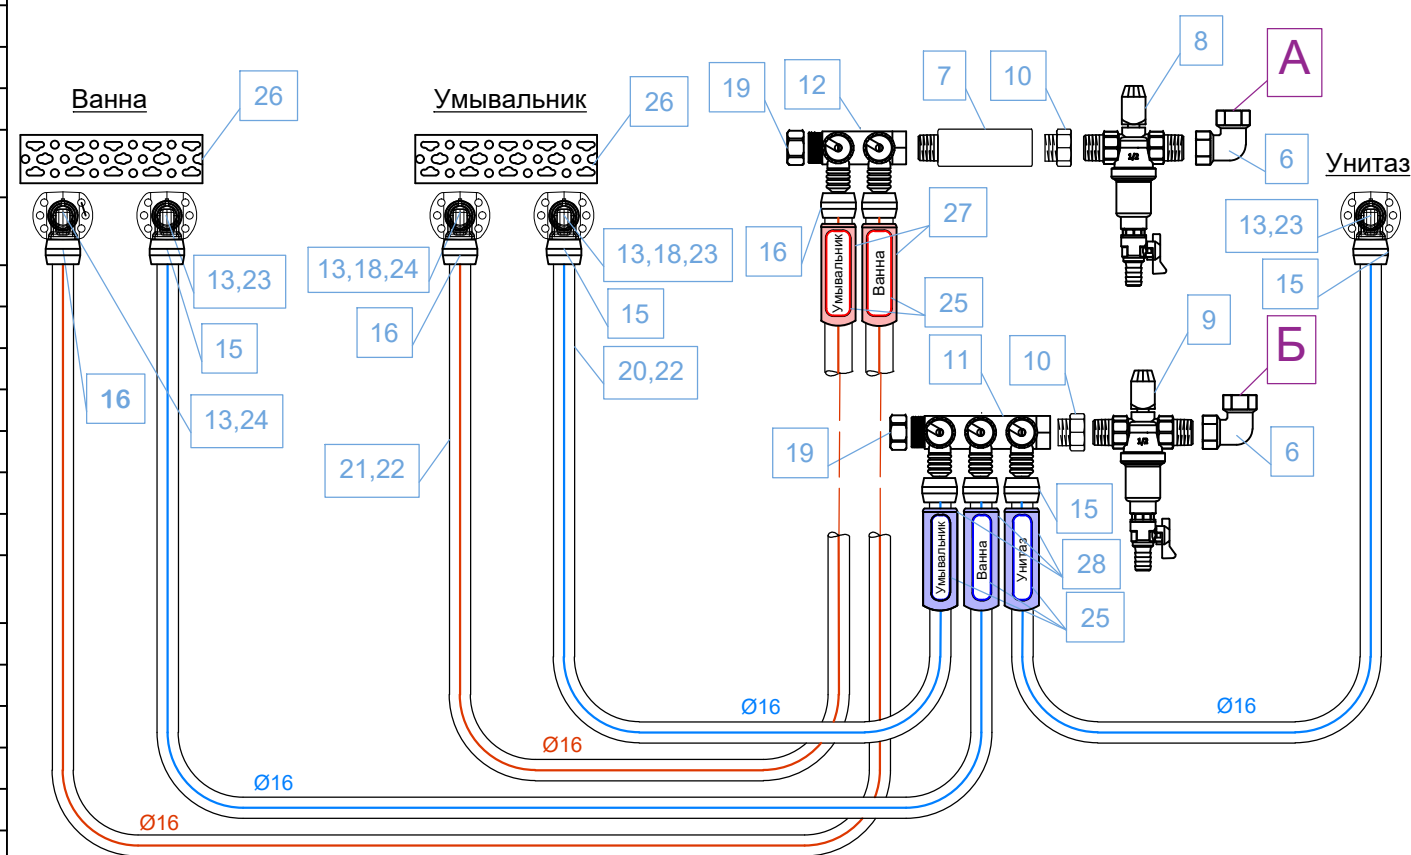

План расстановки сантехники

Узел установки квартирного узла учета холодной и горячей воды

№	Артикул	Наименование	Ед. Изм.	Кол-во
1	а2596	Шаровой кран латунный 1/2" ВР-ГШ со сгоном, ручка-бабочка, LD Pride 47.15.В-ГШ.Б	шт.	2
2	е3084	Система контроля протечки воды 1/2" Neptun Bugatti Base	компл.	1
3	к9775	Ниппель латунный 1/2" НР, Uni-Fitt	шт.	4
4	е1330	Фильтр сетчатый латунный 1/2" Tmax=110°C Itap 192	шт.	2
5	д1773	Счетчик воды универсальный Ду 15 мм (110 мм, с кмч с ОК) 42 мм, ОСВУ-15, Декаст	шт.	2
6	к9812	Угольник латунный 1/2" ВР, Uni-Fitt	шт.	2
7	к7222	Удлинитель латунный 1/2" НР-ВР 100 мм, General Fittings	шт.	1
8	е1122	Фильтр для горячей воды с прямой промывкой и редуктором давления Protector mini H/R HWS 1/2" НР, BWT	шт.	1
9	е1123	Фильтр для холодной воды с прямой промывкой и редуктором давления Protector mini C/R HWS 1/2" НР, BWT	шт.	1
10	к9607	Футорка латунная 1" НРх1/2" ВР, Uni-Fitt	шт.	2
11	к0608	Коллектор с регулируемыми клапанами 1"х3х16, SH, Uponor	шт.	1
12	к0607	Коллектор с регулируемыми клапанами 1"х2х16, SH, Uponor	шт.	1
13	к2023	Водорозетка 16х1/2" ВР, Uponor PEX	шт.	5
14	к2040	Штуцер латунный 16х1/2" НГ, Uponor PEX	шт.	1
15	к2330	Кольцо Q&E Evolution синее 16 мм, Uponor	шт.	6
16	к2327	Кольцо Q&E Evolution красное 16 мм, Uponor	шт.	4
17	р0811	Инсталляция (монтажный стенд) DuoFix UP100, для подвесного унитаза H112, для клавиш Delta, Geberit	компл.	1
18	а2935	Шаровой кран для смесителя 1/2"х1/2", угловой, Giacomini	шт.	2
19	к9830	Заглушка латунная 1" ВР, Uni-Fitt	шт.	2
20	л0091	Изоляция Energoflex® Super Protect синяя 18/6 (2 м)	м.п.	8
21	л0075	Изоляция Energoflex® Super Protect красная 18/6 (2 м)	м.п.	8
22	и0385	Труба Aqua Pipe 16/2.2/100м, 10 бар, Tmax=80°C, Uponor	м.п.	15
23	к1128	Пробка-заглушка синего цвета, 1/2", Henco	шт.	3
24	к1129	Пробка-заглушка красного цвета, 1/2", Henco	шт.	2
25	ю4555	Комплект наклеек для квартиры "Сантехника и Отопление"	компл.	1
26	х0608	Монтажная шина BIS универсальная 50х3 мм 2 м, Walraven	шт.	1
27	л2599	Пластиковая втулка 16 мм красная	шт.	2
28	л2601	Пластиковая втулка 16 мм синяя	шт.	3
	ц0133	Подмотка для труб «Рекорд» 50 м	шт.	1
	ц0126	Комплект паста 75 гр.+ лён высокой очистки 13 гр., Unipak	компл.	1