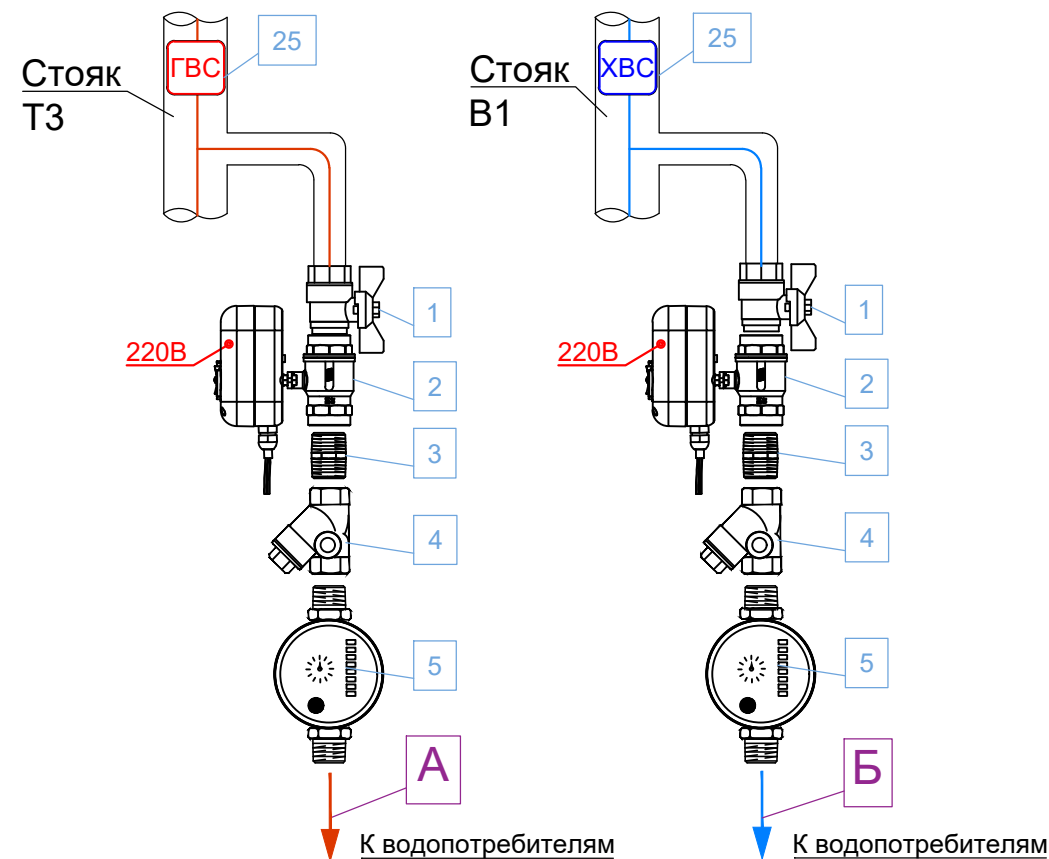

План расстановки сантехники

Узел установки квартирного узла учета холодной и горячей воды

№	Артикул	Наименование	Ед. Изм.	Кол-во
1	а2596	Шаровой кран латунный 1/2" ВР-ГШ со сгоном, ручка-бабочка, LD Pride 47.15.В-ГШ.Б	шт.	2
2	е3084	Система контроля протечки воды 1/2" Neptun Bugatti Base	компл.	1
3	к9775	Ниппель латунный 1/2" НР, Uni-Fitt	шт.	4
4	е1330	Фильтр сетчатый латунный 1/2" Tmax=110°C Itap 192	шт.	2
5	д1773	Счетчик воды универсальный Ду 15 мм (110 мм, с кмч с ОК) 42 мм, ОСВУ-15, Декаст	шт.	2
6	к9812	Угольник латунный 1/2" ВР, Uni-Fitt	шт.	2
7	к7222	Удлинитель латунный 1/2" НР-ВР 100 мм, General Fittings	шт.	1
8	е1122	Фильтр для горячей воды с прямой промывкой и редуктором давления Protector mini H/R HWS 1/2" НР, BWT	шт.	1
9	е1123	Фильтр для холодной воды с прямой промывкой и редуктором давления Protector mini C/R HWS 1/2" НР, BWT	шт.	1
10	к9607	Футорка латунная 1" НРх1/2" ВР, Uni-Fitt	шт.	2
11	к0608	Коллектор с регулируемыми клапанами 1"х3х16, SH, Uponor	шт.	1
12	к0607	Коллектор с регулируемыми клапанами 1"х2х16, SH, Uponor	шт.	1
13	к2023	Водорозетка 16х1/2" ВР, Uponor PEX	шт.	5
14	к2040	Штуцер латунный 16х1/2" НГ, Uponor PEX	шт.	1
15	к2330	Кольцо Q&E Evolution синее 16 мм, Uponor	шт.	6
16	к2327	Кольцо Q&E Evolution красное 16 мм, Uponor	шт.	4
17	р0811	Инсталляция (монтажный стенд) DuoFix UP100, для подвесного унитаза H112, для клавиш Delta, Geberit	компл.	1
18	а2935	Шаровой кран для смесителя 1/2"х1/2", угловой, Giacomini	шт.	2
19	к9830	Заглушка латунная 1" ВР, Uni-Fitt	шт.	2
20	л0091	Изоляция Energoflex® Super Protect синяя 18/6 (2 м)	м.п.	8
21	л0075	Изоляция Energoflex® Super Protect красная 18/6 (2 м)	м.п.	8
22	и0385	Труба Aqua Pipe 16/2.2/100м, 10 бар, Tmax=80°C, Uponor	м.п.	15
23	к1128	Пробка-заглушка синего цвета, 1/2", Henco	шт.	3
24	к1129	Пробка-заглушка красного цвета, 1/2", Henco	шт.	2
25	ю4555	Комплект наклеек для квартиры "Сантехника и Отопление"	компл.	1
26	х0608	Монтажная шина BIS универсальная 50х3 мм 2 м, Walraven	шт.	1
27	л2599	Пластиковая втулка 16 мм красная	шт.	2
28	л2601	Пластиковая втулка 16 мм синяя	шт.	3
	ц0133	Подмотка для труб «Рекорд» 50 м	шт.	1
	ц0126	Комплект паста 75 гр.+ лён высокой очистки 13 гр., Unipak	компл.	1