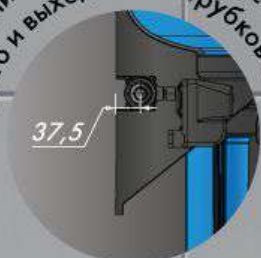

полный комплект для автоматизации

подходит к любым насосам

поворот коллектора

расстояние от опорной плоскости до оси входного и выходного патрубков 37,5 мм

**2 ГОДА
ГАРАНТИИ**

Мы уверены – предлагаемое решение от нашей компании будет лучшим для Вашей системы водоснабжения!