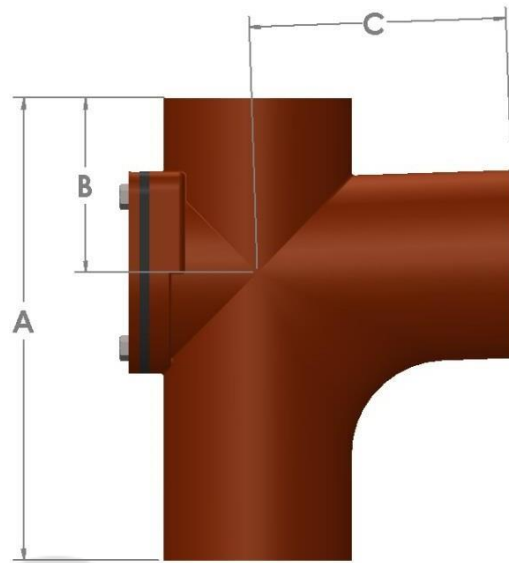

Тройник с ревизией

Access Branch

88° тройник с ревизией и плавным входом

88 deg. Single Branch with access

Код	DN	A	B	C	Вес (kg)
HS4032	100x100	270	102	150	5.4
HS6032	150x100	300	117	202	9.5
HS6032	150x150	400	140	260	14.2

Крестовины

Double Branches

88° крестовина

88 deg. Double Branch

Код	DN	A	B	C	Вес (kg)
HS4033	100x50	180	80	105	2.2
HS4034	100x100	233	111	119	3.6
HS6034	150x100	245	115	145	7.1