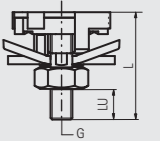

BIS RapidStrut® Болты быстрого монтажа

Арт. №	G	L (mm)	LU (mm)
6527 8 804	M8	40	16
6527 8 805	M8	50	26
6527 8 806	M8	60	36
6527 8 808	M8	80	56
6527 8 810	M8	100	76
6527 8 004	M10	40	12
6527 8 006	M10	60	32
6527 8 008	M10	80	52
6527 8 204	M12	40	10
6527 8 206	M12	60	30

От M10 испытаны на огнестойкость.