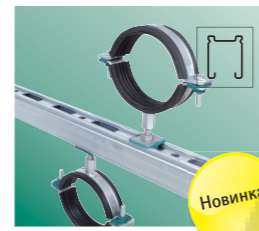

BIS UltraProtect® 1000
Для монтажа внутри и снаружи зданий

Больше информации:

Монтажные профили и стеновые консоли

Ассортимент продукции

BIS RapidStrut® Монтажные профили

BIS RapidStrut® Профиль монтажный DS 5, прочный и практичный!