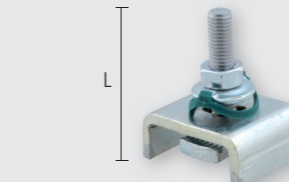

BIS RapidStrut® U – Болты быстрого монтажа

Арт. №	Тип	L (mm)
6652 8 006	M10	60

оцинковка:
электролитическая