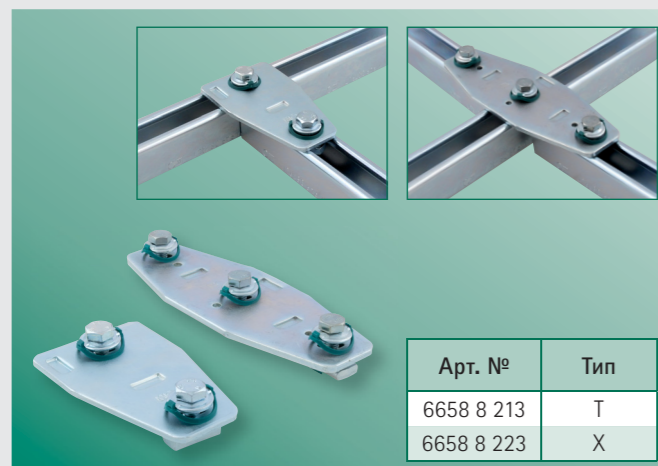

Монтажные элементы для BIS RapidStrut®

Для создания конструкций из профиля

BIS RapidStrut® Продольные соединители

Продольный соединитель U – образный

Трёхгранный диагональный соединитель

Трёхгранный соединитель

BIS RapidStrut® T и X – образные соединители

BIS RapidStrut® Седельные соединители

BIS Strut Подпорка для консолей

BIS Strut Заглушки для профиля

BIS RapidStrut® Уголки 90°

BIS RapidStrut® Уголки 135°

BIS Strut Профиль ПВХ