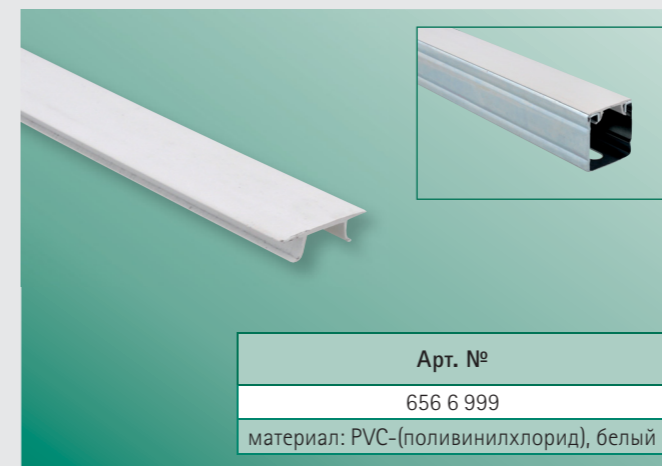

BIS RapidStrut® T и X – образные соединители

BIS RapidStrut® Седельные соединители

BIS Strut Подпорка для консолей

BIS Strut Заглушки для профиля

BIS RapidStrut® Уголки 90°

BIS RapidStrut® Уголки 135°

BIS Strut Профиль ПВХ