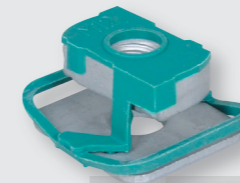

BIS RapidStrut® Стеновой держатель

Арт. №	Для
6668 3 400	Strut

Монтажные элементы BIS RapidStrut®

Для крепления труб и создания конструкций

BIS RapidStrut® Гайки быстрого монтажа

Арт. №	Тип
6651 8 108	M8
6651 8 110	M10
6651 8 112	M12