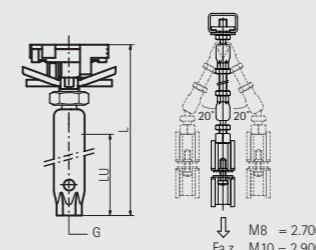

BIS RapidStrut® Маятниковые болты

Арт. №	G	L (mm)	LU (mm)
6653 0 805	M8	80	43
6653 0 005	M10	80	43
6653 0 206	M12	110	32

оцинковка: электролитическая

Преимущества элементов BIS RapidStrut®:

- Подходят для всех видов профилей Strut
- Предварительно собраны и готовы к монтажу
- Быстрый и простой монтаж к профилю
- Экономия до 40% времени монтажа!

Все комплектующие серии BIS RapidStrut® на данной странице имеют защитное покрытие BIS UltraProtect® 1000 и подходят для любых профилей системы Strut, если не указана другая информация.

Все комплектующие серии BIS RapidStrut® на данной странице имеют защитное покрытие BIS UltraProtect® 1000 и подходят для любых профилей системы Strut, если не указана другая информация.