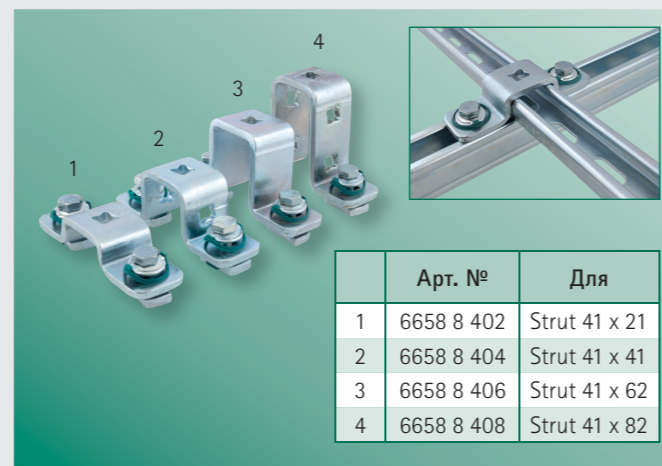

Монтажные элементы для BIS RapidStrut®

Для создания конструкций из профиля

BIS RapidStrut® Продольные соединители

Продольный соединитель U – образный

Трёхгранный диагональный соединитель

Трёхгранный соединитель

BIS RapidStrut® T и X – образные соединители

BIS RapidStrut® Седельные соединители

BIS Strut Подпорка для консолей

BIS Strut Заглушки для профиля

BIS RapidStrut® Уголки 90°

BIS RapidStrut® Уголки 135°

BIS Strut Профиль ПВХ