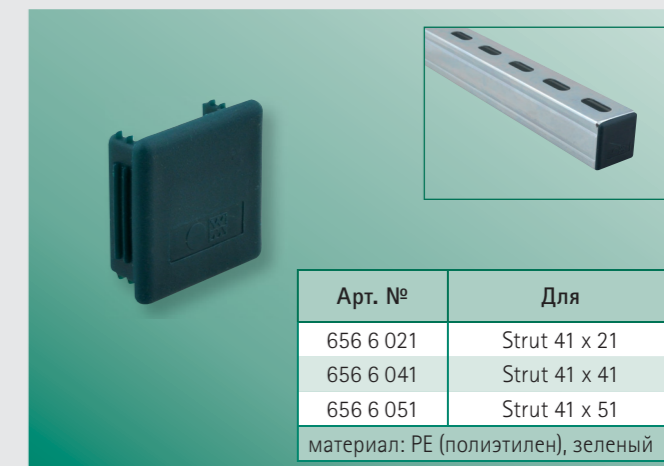

BIS RapidStrut® T и X – образные соединители

BIS RapidStrut® Седельные соединители

BIS Strut Подпорка для консолей

BIS Strut Заглушки для профиля

BIS RapidStrut® Уголки 90°

BIS RapidStrut® Уголки 135°

BIS Strut Профиль ПВХ