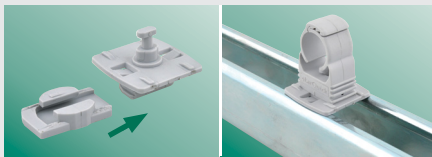

BIS starQuick® Адаптер для профиля

Предназначен для монтажа хомутов BIS starQuick® на профилях BIS RapidRail® или Strut.

Простой и быстрый монтаж на существующей конструкции. Подходит для хомутов от 10 до 55 мм. Подходит для монтажных профилей WM0, 1, 15, 2, 30, 35 + Strut.