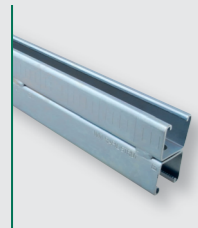

BIS RapidStrut® Монтажные профили (двойные)

L (m)	41 x 21D 2,5 mm	41 x 41D 2,5 mm	41 x 62D 2,5 mm	41 x 82D 2,5 mm
3	650 5 326	-	-	-
6	650 5 626	650 5 646	650 5 666	650 5 686

Оцинкованы гальванически. От Strut 41 x 41D испытаны на огнестойкость. Также изготавливаются в горячей оцинковке.