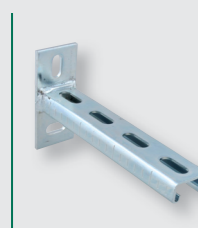

Профили оцинкованы гальванически, кроме профиля DS 5 (41 x 51мм), который имеет покрытие BIS UltraProtect®.

BIS RapidStrut® Монтажные профили (двойные)

L (m)	41 x 21D 2,5 mm	41 x 41D 2,5 mm	41 x 62D 2,5 mm	41 x 82D 2,5 mm
3	650 5 326	-	-	-
6	650 5 626	650 5 646	650 5 666	650 5 686

Оцинкованы гальванически. От Strut 41 x 41D испытаны на огнестойкость. Также изготавливаются в горячей оцинковке.

BIS RapidStrut® Стеновые консоли

From	L = 150 mm	L = 200 mm	L = 300 mm	L = 450 mm	L = 600 mm	L = 750 mm
Strut 41 x 21	-	660 3 831	660 3 832	660 3 833	660 3 834	-
Strut 41 x 41	660 3 861	660 3 870	660 3 862	660 3 863	660 3 864	660 3 865
Strut 41 x 41D	-	-	-	660 3 883	660 3 884	660 3 885