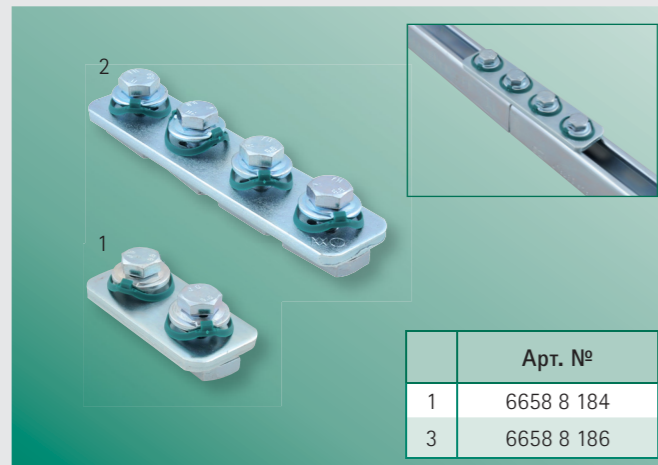

Монтажные элементы для BIS RapidStrut®

Для создания конструкций из профиля

BIS RapidStrut® Продольные соединители