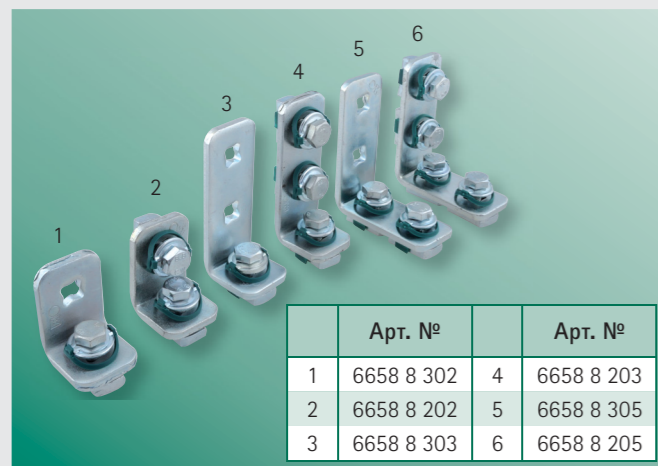

Монтажные элементы для BIS RapidStrut®

Для создания конструкций из профиля

BIS RapidStrut® Продольные соединители

Продольный соединитель U – образный

Трёхгранный диагональный соединитель

Трёхгранный соединитель

BIS RapidStrut® T и X – образные соединители

BIS RapidStrut® Седельные соединители

BIS Strut Подпорка для консолей

BIS Strut Заглушки для профиля

BIS RapidStrut® Уголки 90°

BIS RapidStrut® Уголки 135°

BIS Strut Профиль ПВХ