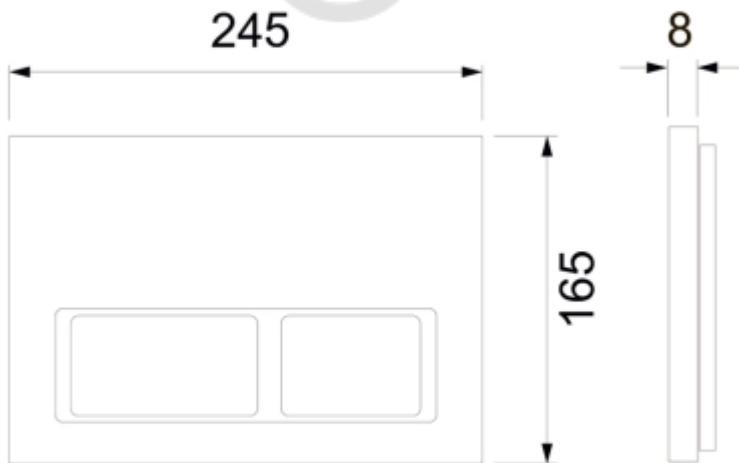

LUNDA

Актуальная и полная информация по продукту на сайте <https://tece-market.ru>