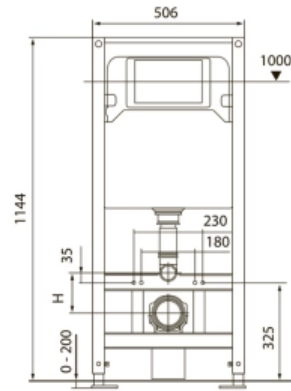

TECE TECESpring V Комплект TECESpring для установки подвесного унитаза с панелью смыва TECESpring V панель смыва хром глянцевая S955201

Характеристики

- Производитель: **TECE**
- Коллекция: **TECESpring V**
- Страна-производитель: **Германия**
- Поверхность: **глянцевая**
- Материал: **пластик**
- Вариант: **панель смыва хром глянцевая**
- Тип: **инсталляция**
- Основной цвет: **серый**
- Панель смыва: **хром**
- Назначение: **для унитаза**
- Управление: **нажимное**
- С настенным модулем: **да**

Комплектация

- Застенный модуль TECESpring
- Панель смыва TECESpring
- Комплект крепежных элементов для установки модуля
- Прокладка звукоизоляционная для унитаза
- Фановый отвод для подключения к канализации DN110.
- Комплект патрубков для присоединения унитаза.