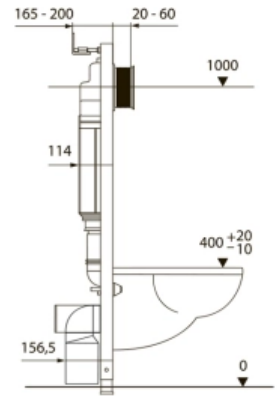

TECE TECESpring V Комплект TECESpring для установки подвесного унитаза с панелью смыва TECESpring V панель смыва хром глянцевая S955201

Характеристики

- Производитель: **TECE**
- Коллекция: **TECESpring V**
- Страна-производитель: **Германия**
- Поверхность: **глянцевая**
- Материал: **пластик**
- Вариант: **панель смыва хром глянцевая**
- Тип: **инсталляция**
- Основной цвет: **серый**
- Панель смыва: **хром**
- Назначение: **для унитаза**
- Управление: **нажимное**
- С настенным модулем: **да**

Комплектация

- Застенный модуль TECESpring
- Панель смыва TECESpring
- Комплект крепежных элементов для установки модуля
- Прокладка звукоизоляционная для унитаза
- Фановый отвод для подключения к канализации DN110.
- Комплект патрубков для присоединения унитаза.