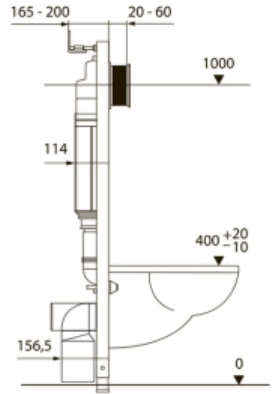

## TECE TECEspring V Комплект TECEspring для установки подвесного унитаза с панелью смыва TECEspring V панель смыва черная матовая S955202

### Характеристики

- Производитель: **TECE**
- Коллекция: **TECEspring V**
- Страна-производитель: **Германия**
- Поверхность: **матовая**
- Материал: **пластик**
- Вариант: **панель смыва черная матовая**
- Тип: **инсталляция**
- Основной цвет: **черный**
- Панель смыва: **черная**
- Назначение: **для унитаза**
- Управление: **нажимное**
- С настенным модулем: **да**

### Комплектация

- Настенный модуль TECEspring
- Панель смыва TECEspring
- Комплект крепежных элементов для установки модуля
- Прокладка звукоизоляционная для унитаза
- Фановый отвод для подключения к канализации DN110.
- Комплект патрубков для присоединения унитаза.