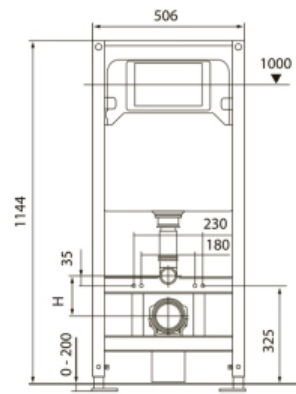

## TECE TECEspring V Комплект TECEspring для установки подвесного унитаза с панелью смыва TECEspring V панель смыва черная матовая S955202

### Характеристики

- Производитель: **TECE**
- Коллекция: **TECEspring V**
- Страна-производитель: **Германия**
- Поверхность: **матовая**
- Материал: **пластик**
- Вариант: **панель смыва черная матовая**
- Тип: **инсталляция**
- Основной цвет: **черный**
- Панель смыва: **черная**
- Назначение: **для унитаза**
- Управление: **нажимное**
- С настенным модулем: **да**

### Комплектация

- Настенный модуль TECEspring
- Панель смыва TECEspring
- Комплект крепежных элементов для установки модуля
- Прокладка звукоизоляционная для унитаза
- Фановый отвод для подключения к канализации DN110.
- Комплект патрубков для присоединения унитаза.