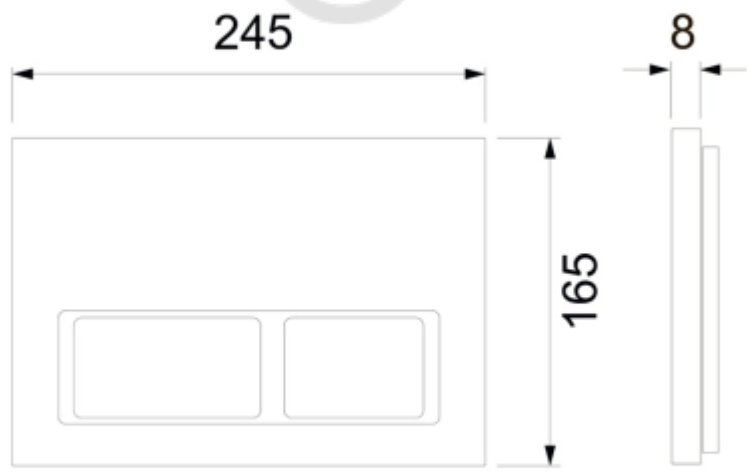

Актуальная и полная информация по продукту на сайте <https://tece-market.ru>