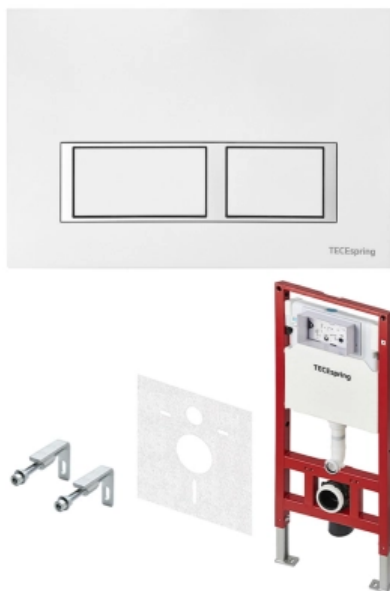

TECE TECEspring V Комплект TECEspring для установки подвесного унитаза с панелью смыва TECEspring V панель смыва белая глянцевая S955203

Характеристики

- Производитель: **TECE**
- Коллекция: **TECEspring V**
- Страна-производитель: **Германия**
- Поверхность: **глянцевая**
- Материал: **сталь**
- Вариант: **панель смыва белая глянцевая**
- Тип: **инсталляция**
- Основной цвет: **белый**
- Панель смыва: **белая**
- Назначение: **для унитаза**
- Управление: **нажимное**
- С застенным модулем: **да**

Комплектация

- Застенный модуль TECEspring
- Панель смыва TECEspring
- Комплект крепежных элементов для установки модуля
- Прокладка звукоизоляционная для унитаза
- Фановый отвод для подключения к канализации DN110.
- Комплект патрубков для присоединения унитаза.
- Застенный модуль TECEspring
- Панель смыва TECEspring
- Комплект крепежных элементов для установки модуля
- Прокладка звукоизоляционная для унитаза
- Фановый отвод для подключения к канализации DN110.
- Комплект патрубков для присоединения унитаза.