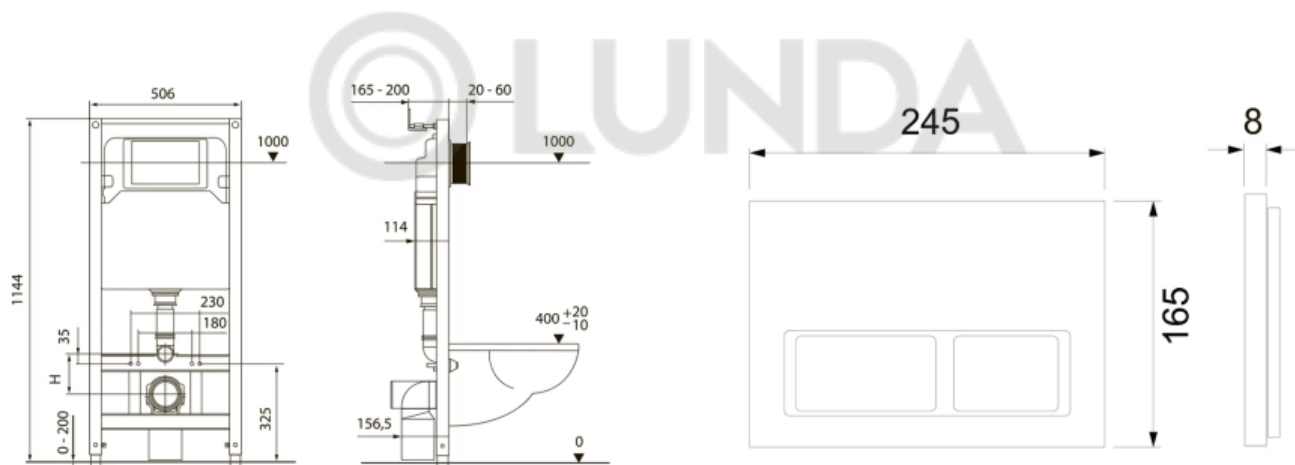

TECE TECEspring V Комплект TECEspring для установки подвесного унитаза с панелью смыва TECEspring V панель смыва белая глянцевая S955203

Характеристики

- Производитель: **TECE**
- Коллекция: **TECEspring V**
- Страна-производитель: **Германия**
- Поверхность: **глянцевая**
- Материал: **сталь**
- Вариант: **панель смыва белая глянцевая**
- Тип: **инсталляция**
- Основной цвет: **белый**
- Панель смыва: **белая**
- Назначение: **для унитаза**
- Управление: **нажимное**
- С застенным модулем: **да**

Комплектация

- Застенный модуль TECEspring
- Панель смыва TECEspring
- Комплект крепежных элементов для установки модуля
- Прокладка звукоизоляционная для унитаза
- Фановый отвод для подключения к канализации DN110.
- Комплект патрубков для присоединения унитаза.
- Застенный модуль TECEspring
- Панель смыва TECEspring
- Комплект крепежных элементов для установки модуля
- Прокладка звукоизоляционная для унитаза
- Фановый отвод для подключения к канализации DN110.
- Комплект патрубков для присоединения унитаза.