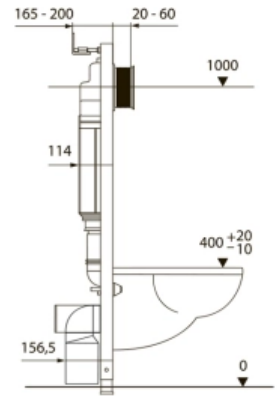

## TECE TECEspring R Комплект TECEspring для установки подвесного унитаза с панелью смыва TECEspring R панель смыва хром глянцевая S955101

### Характеристики

- Производитель: **TECE**
- Коллекция: **TECEspring R**
- Страна-производитель: **Германия**
- Поверхность: **глянцевая**
- Материал: **пластик**
- Вариант: **панель смыва хром глянцевая**
- Тип: **инсталляция**
- Основной цвет: **серый**
- Панель смыва: **хром**
- Назначение: **для унитаза**
- Управление: **нажимное**
- С застенным модулем: **да**

### Комплектация

- Застенный модуль TECEspring
- Панель смыва TECEspring
- Комплект крепежных элементов для установки модуля
- Прокладка звукоизоляционная для унитаза
- Фановый отвод для подключения к канализации DN110.
- Комплект патрубков для присоединения унитаза.