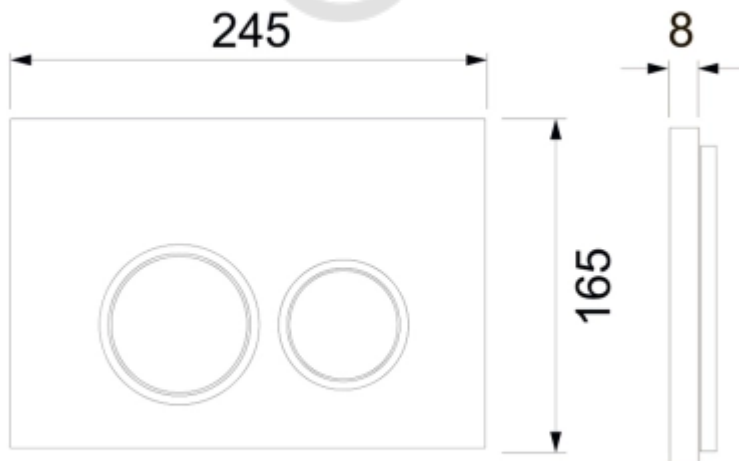

LUNDA

Актуальная и полная информация по продукту на сайте <https://tece-market.ru>