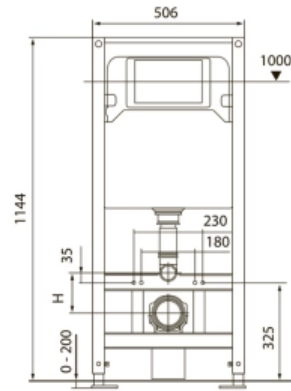

## TECE TECEspring R Комплект TECEspring для установки подвесного унитаза с панелью смыва TECEspring R панель смыва хром глянцевая S955101

### Характеристики

- Производитель: **TECE**
- Коллекция: **TECEspring R**
- Страна-производитель: **Германия**
- Поверхность: **глянцевая**
- Материал: **пластик**
- Вариант: **панель смыва хром глянцевая**
- Тип: **инсталляция**
- Основной цвет: **серый**
- Панель смыва: **хром**
- Назначение: **для унитаза**
- Управление: **нажимное**
- С застенным модулем: **да**

### Комплектация

- Застенный модуль TECEspring
- Панель смыва TECEspring
- Комплект крепежных элементов для установки модуля
- Прокладка звукоизоляционная для унитаза
- Фановый отвод для подключения к канализации DN110.
- Комплект патрубков для присоединения унитаза.