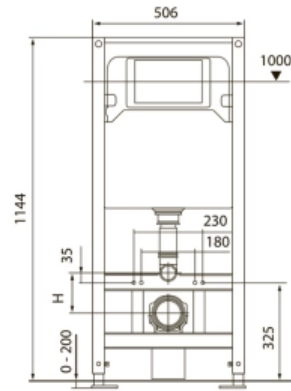

TECE TECEspring R Комплект TECEspring для установки подвесного унитаза с панелью смыва TECEspring R панель смыва черная матовая S955102

Характеристики

- Производитель: **TECE**
- Коллекция: **TECEspring R**
- Страна-производитель: **Германия**
- Поверхность: **матовая**
- Материал: **пластик**
- Вариант: **панель смыва черная матовая**
- Тип: **инсталляция**
- Основной цвет: **черный**
- Панель смыва: **черная**
- Назначение: **для унитаза**
- Управление: **нажимное**
- С настенным модулем: **да**

Комплектация

- Настенный модуль TECEspring
- Панель смыва TECEspring
- Комплект крепежных элементов для установки модуля
- Прокладка звукоизоляционная для унитаза
- Фановый отвод для подключения к канализации DN110.
- Комплект патрубков для присоединения унитаза.