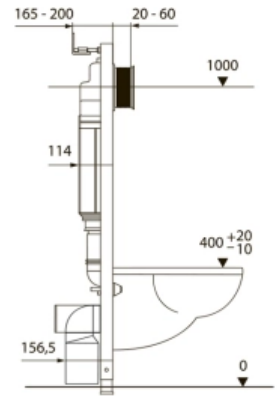

TECE TECEspring R Комплект TECEspring для установки подвесного унитаза с панелью смыва TECEspring R панель смыва черная матовая S955102

Характеристики

- Производитель: **TECE**
- Коллекция: **TECEspring R**
- Страна-производитель: **Германия**
- Поверхность: **матовая**
- Материал: **пластик**
- Вариант: **панель смыва черная матовая**
- Тип: **инсталляция**
- Основной цвет: **черный**
- Панель смыва: **черная**
- Назначение: **для унитаза**
- Управление: **нажимное**
- С настенным модулем: **да**

Комплектация

- Настенный модуль TECEspring
- Панель смыва TECEspring
- Комплект крепежных элементов для установки модуля
- Прокладка звукоизоляционная для унитаза
- Фановый отвод для подключения к канализации DN110.
- Комплект патрубков для присоединения унитаза.