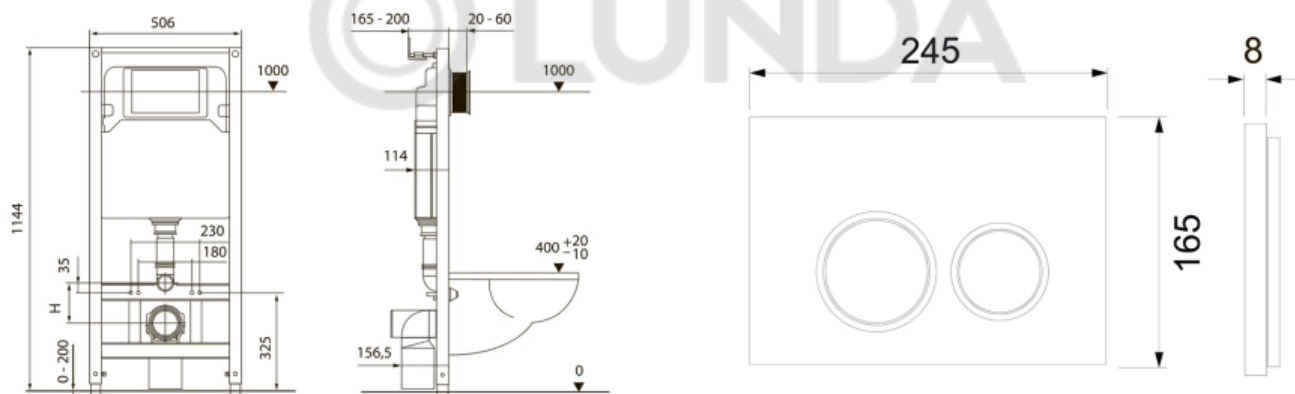

## TECE TECEspring R Комплект TECEspring для установки подвесного унитаза с панелью смыва TECEspring R панель смыва белая глянцевая S955103

### Характеристики

- Производитель: **TECE**
- Коллекция: **TECEspring R**
- Страна-производитель: **Германия**
- Поверхность: **глянцевая**
- Материал: **пластик**
- Вариант: **панель смыва белая глянцевая**
- Тип: **инсталляция**
- Основной цвет: **белый**
- Панель смыва: **белая**
- Назначение: **для унитаза**
- Управление: **нажимное**
- С застенным модулем: **да**

### Комплектация

- Застенный модуль TECEspring
- Панель смыва TECEspring
- Комплект крепежных элементов для установки модуля
- Прокладка звукоизоляционная для унитаза
- Фановый отвод для подключения к канализации DN110.
- Комплект патрубков для присоединения унитаза.