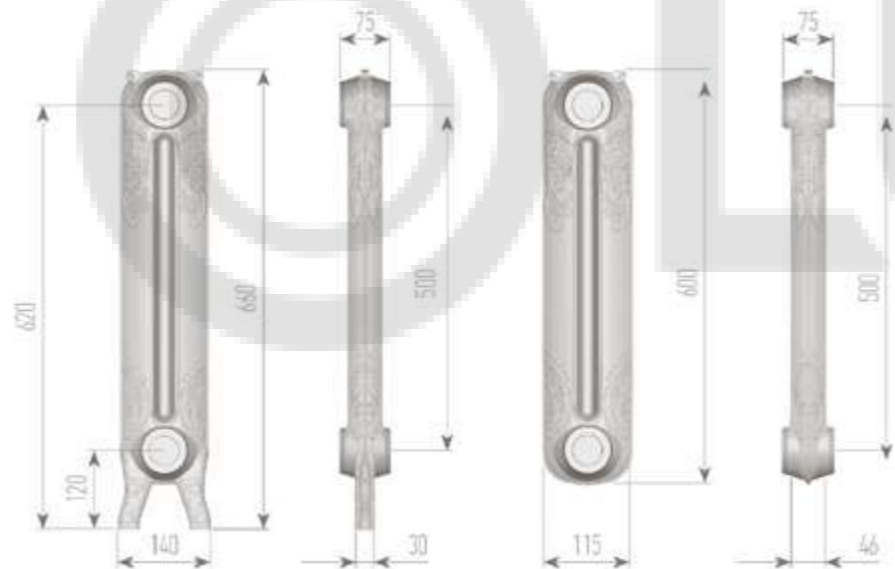

Прообраз чугунного радиатора Rocoso создан во Франции в 1917 году.

Модель является самой узкой среди коллекции Echemet, всего 115 мм.

Благодаря своим габаритам, Rocoso прекрасно разместится даже под узким подоконником.

На боковых поверхностях этого эксклюзивного чугунного ретро-радиатора методом художественного литья запечатлен причудливый узор в венецианском стиле, что придает радиатору оригинальный внешний вид и создает возможности для интересных дизайнерских решений.

Модель радиатора	Rocoso 500
Теплоотдача $\Delta T=70$ °C, Вт	113
Теплоотдача $\Delta T=60$ °C, Вт	93
Размеры секции с ножками (ВxГxШ), мм	660x140x74
Размеры секции без ножек (ВxГxШ), мм	600x115x74
Межцентровое расстояние, мм	500
Вес секции с ножками, кг	7,2
Вес секции без ножек, кг	6,5