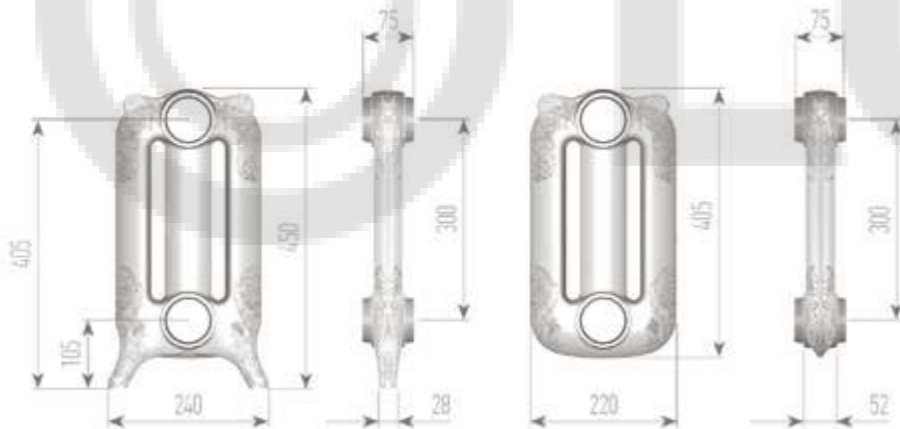

Mirabella

Лучший образец модерна, красота в каждой детали