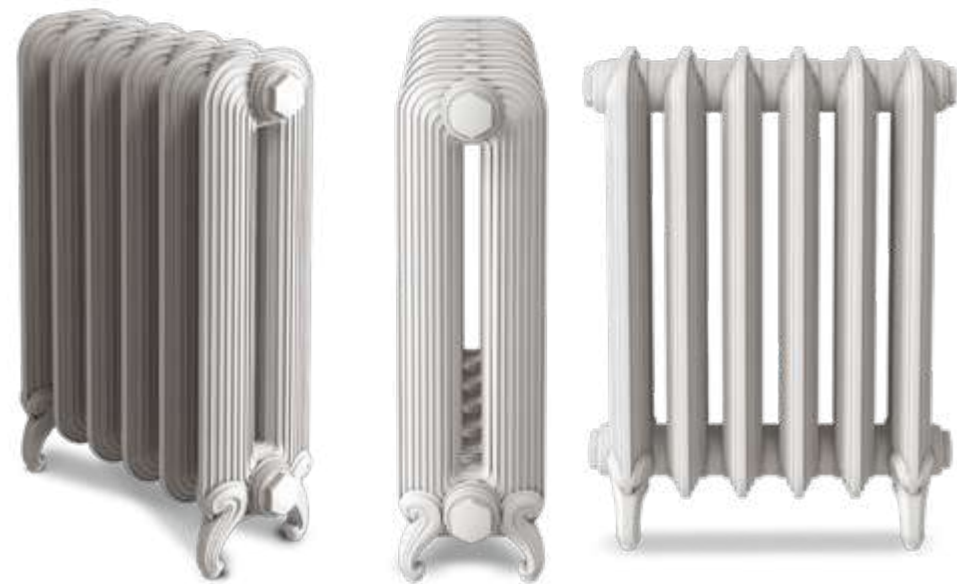

Detroit

Классический дизайн в духе арт деко для изысканных идей

Модель радиатора	Detroit 500	Detroit 350
Теплоотдача $\Delta T=70$ °C, Вт	175	137
Теплоотдача $\Delta T=60$ °C, Вт	143	113
Размеры секции с ножками (ВxГxШ), мм	650x180x74	495x180x74
Размеры секции без ножек (ВxГxШ), мм	590x180x74	440x180x74
Межцентровое расстояние, мм	500	350
Вес секции с ножками, кг	10,5	8
Вес секции без ножек, кг	9,5	6,5

Двухколончатые секции имеют скругленные углы и переходят в плавно выгнутые ножки.

Поверхность радиатора украшена выпуклыми симметричными линиями, похожими на тонкие струи воды.

Создатели этой модели почерпнули вдохновение в его названии. Ведь известно, что название Детройт произошло от французского слова, означающего «пролив».

Волнообразная форма завитка, украшающего ножки секции, только подчеркивает эту мысль.