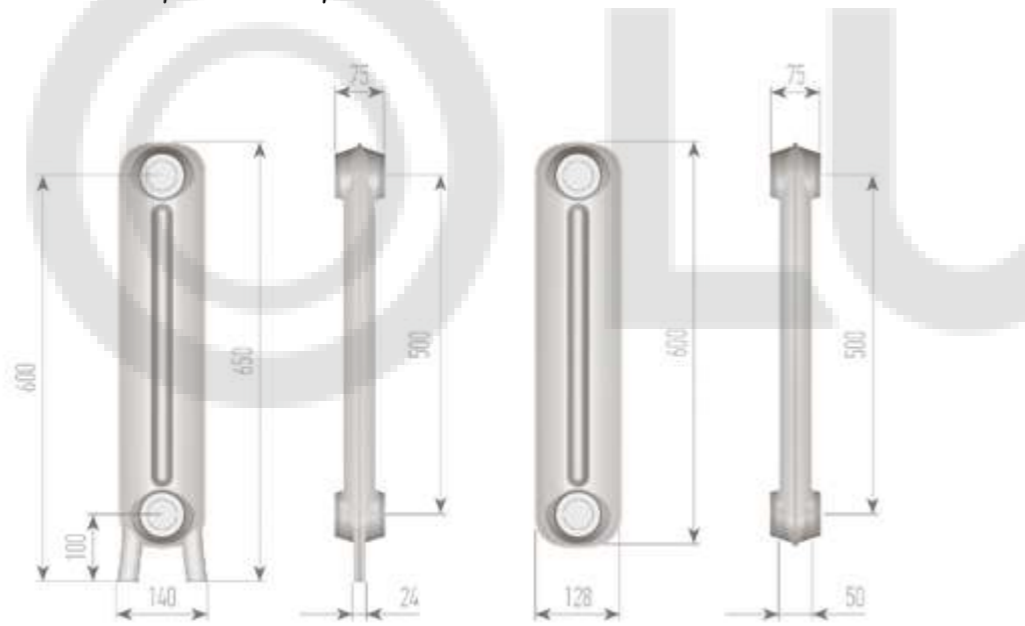

Prince

Эталон стиля и гармонии: равновесие линий и минимализм