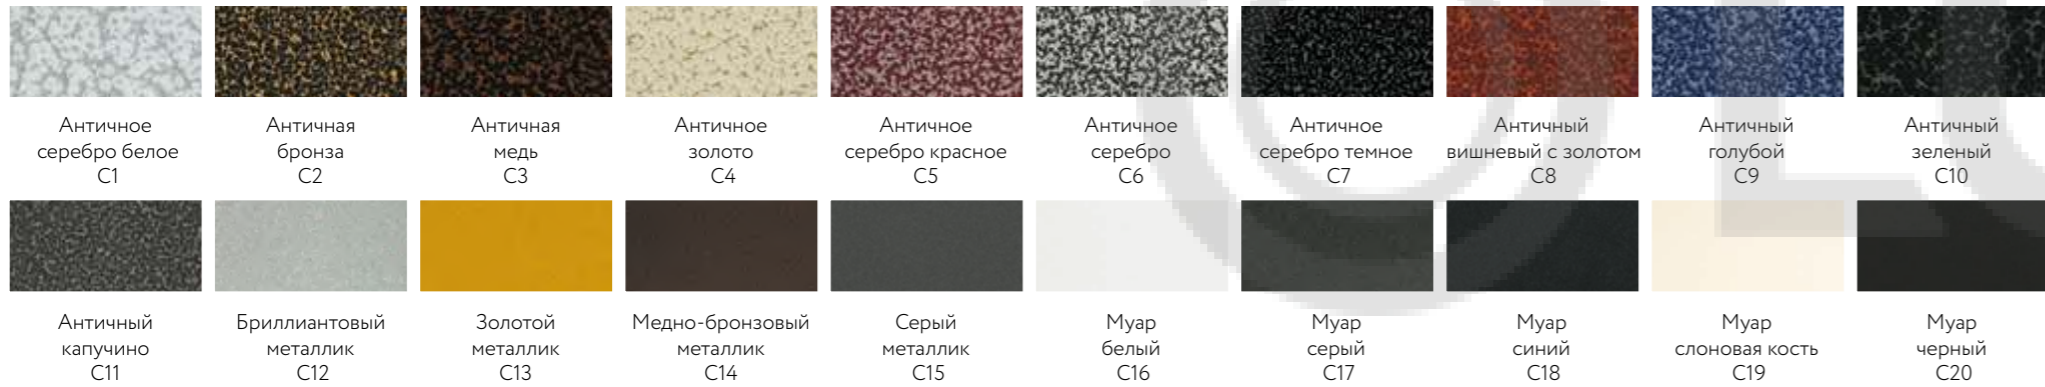

Комплектующие

Цветовые решения

ВАРИАНТЫ ОБРАБОТКИ ПОВЕРХНОСТИ

ВАРИАНТЫ ЗАГЛУШЕК

Цветовые решения

ВАРИАНТЫ ПАТИНИРОВАНИЯ

г. Москва, пр-т Андропова, д.22
+7 (800) 301-01-77
www.mtk-gr.ru
opt@mtk-gr.ru