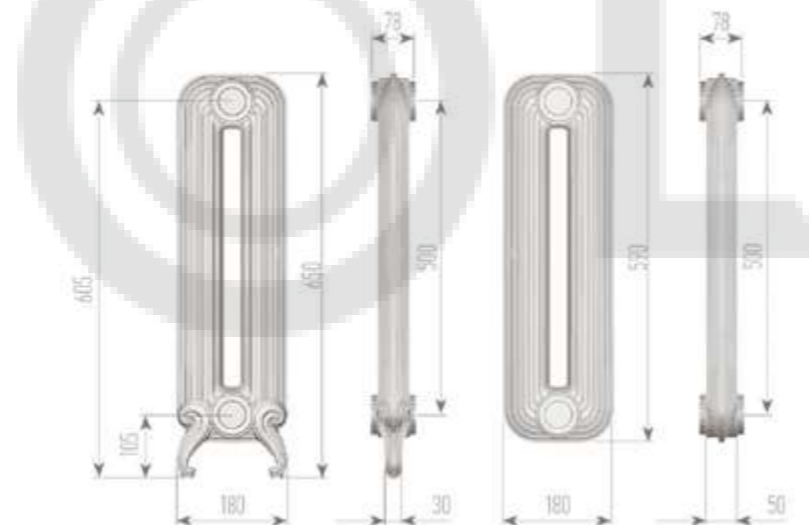

Detroit

Классический дизайн в духе арт деко для изысканных идей

Модель радиатора	Detroit 500	Detroit 350
Теплоотдача $\Delta T=70$ °C, Вт	175	137
Теплоотдача $\Delta T=60$ °C, Вт	143	113
Размеры секции с ножками (ВxГxШ), мм	650x180x74	495x180x74
Размеры секции без ножек (ВxГxШ), мм	590x180x74	440x180x74
Межцентровое расстояние, мм	500	350
Вес секции с ножками, кг	10,5	8
Вес секции без ножек, кг	9,5	6,5

Двухколончатые секции имеют скругленные углы и переходят в плавно выгнутые ножки.

Поверхность радиатора украшена выпуклыми симметричными линиями, похожими на тонкие струи воды.

Создатели этой модели почерпнули вдохновение в его названии. Ведь известно, что название Детройт произошло от французского слова, означающего «пролив».

Волнообразная форма завитка, украшающего ножки секции, только подчеркивает эту мысль.