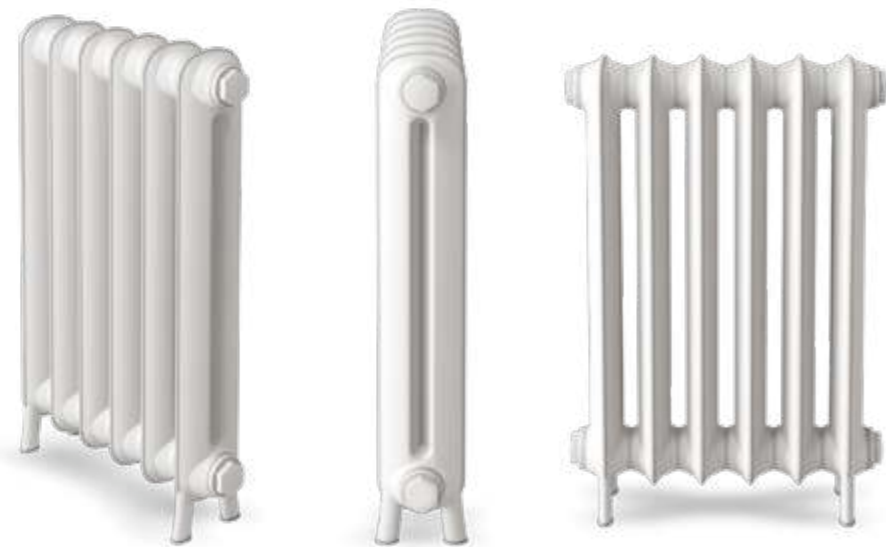

Prince

Эталон стиля и гармонии: равновесие линий и минимализм