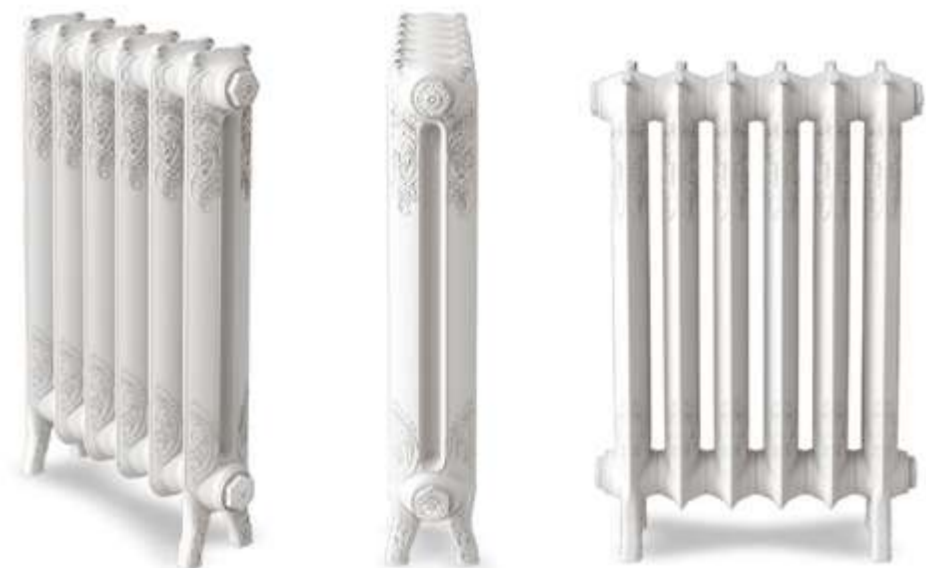

Прообраз чугунного радиатора Rocoso создан во Франции в 1917 году.

Модель является самой узкой среди коллекции Echemet, всего 115 мм.

Благодаря своим габаритам, Rocoso прекрасно разместится даже под узким подоконником.

На боковых поверхностях этого эксклюзивного чугунного ретро-радиатора методом художественного литья запечатлен причудливый узор в венецианском стиле, что придает радиатору оригинальный внешний вид и создает возможности для интересных дизайнерских решений.

Модель радиатора	Rocoso 500
Теплоотдача $\Delta T=70$ °C, Вт	113
Теплоотдача $\Delta T=60$ °C, Вт	93
Размеры секции с ножками (ВxГxШ), мм	660x140x74
Размеры секции без ножек (ВxГxШ), мм	600x115x74
Межцентровое расстояние, мм	500
Вес секции с ножками, кг	7,2
Вес секции без ножек, кг	6,5