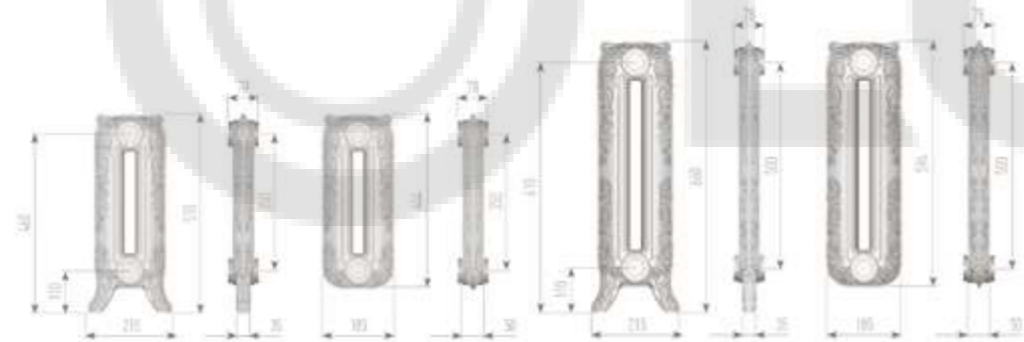

Настоящий триумф «Прекрасной эпохи»