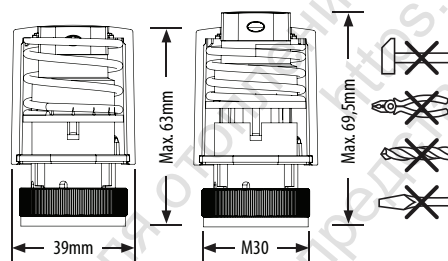

Montage - Assembly - Montage - Montaje - Montaggio -
 Montering - Asennus - Montaz - Установка

Комната
 Зона №

Макс. длина штока - 4мм

NC - NORMALLY CLOSED

"First Open" Funktion - "First Open" function - Fonction "First Open" - Funcion de contacto abierto - "First Open" functie - Funzione "First Open" - "First Open" funksjon - "Forstagangen" funktion - "First Open" toiminta - Исполнение нормально-закрытый

230V Версия:
 Питание 220В, 50Гц
 Мощность: 2Вт
 Макс. ток: 200мА-200мС
 Класс защиты: IP54
 Температура окружающей среды: 5-60о С
 Усилие: 100Н±10%

FUNCTION

Funktionsweise - Function mode - Mode de fonctionnement -
 Funcionamiento - Werkwijze - Modo di funzione - Funktionsmade -
 Funktionsmodus - Funktionsatt - Toimintaperiaate - Zasada dzialania - Функция