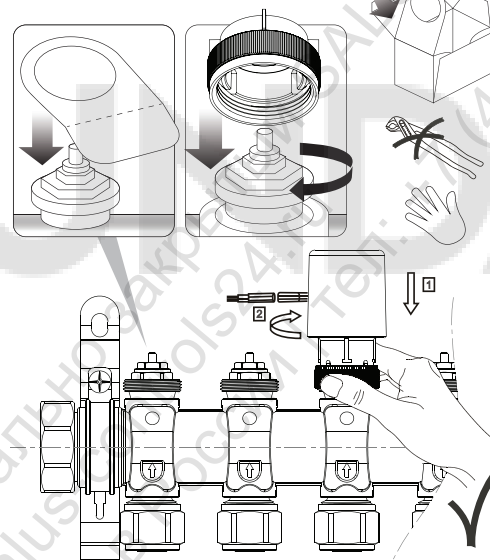

Montage - Assembly - Montage - Montaje - Montaggio -
 Montering - Asennus - Montaz - Установка

Комната
 Зона №

Макс. длина штока - 4мм

NC - NORMALLY CLOSED

"First Open" Funktion - "First Open" function - Fonction "First Open" - Funcion de contacto abierto - "First Open" functie - Funzione "First Open" - "First Open" funksjon - "Forstagangen" funktion - "First Open" toiminta - Исполнение нормально-закрытый

230V Версия:
 Питание 220В, 50Гц
 Мощность: 2Вт
 Макс. ток: 200мА-200мС
 Класс защиты: IP54
 Температура окружающей среды: 5-60о С
 Усилие: 100Н±10%

FUNCTION

Funktionsweise - Function mode - Mode de fonctionnement -
 Funcionamiento - Werkwijze - Modo di funzione - Funktionsmade -
 Funktionsmodus - Funktionsatt - Toimintaperiaate - Zasada dzialania - Функция