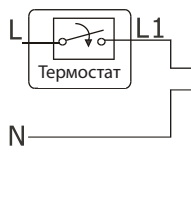

Montage - Assembly - Montage - Montaje - Montaggio -
 Montering - Asennus - Montaz - Установка

Комната
 Зона №

Макс. длина штока - 4мм

NC - NORMALLY CLOSED

"First Open" Funktion - "First Open" function - Fonction "First Open" - Funcion de contacto abierto - "First Open" functie - Funzione "First Open" - "First Open" funksjon - "Forstagangen" funktion - "First Open" toiminta - Исполнение нормально-закрытый

230V Версия:
 Питание 220В, 50Гц
 Мощность: 2Вт
 Макс. ток: 200мА-200мС
 Класс защиты: IP54
 Температура окружающей среды: 5-60о С
 Усилие: 100Н±10%

FUNCTION

Funktionsweise - Function mode - Mode de fonctionnement -
 Funcionamiento - Werkwijze - Modo di funzione - Funktionsmade -
 Funktionsmodus - Funktionsatt - Toimintaperiaate - Zasada dzialania - Функция