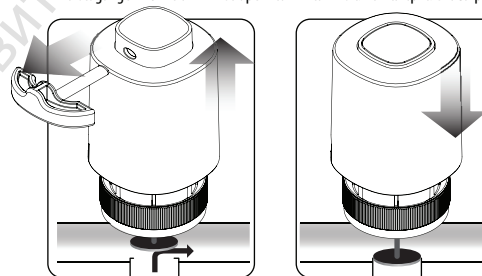

Montage - Assembly - Montage - Montaje - Montaggio -
 Montering - Asennus - Montaz - Установка

Комната
 Зона №

Макс. длина штока - 4мм

NC - NORMALLY CLOSED

"First Open" Funktion - "First Open" function - Fonction "First Open" - Funcion de contacto abierto - "First Open" functie - Funzione "First Open" - "First Open" funksjon - "Forstagangen" funktion - "First Open" toiminta - Исполнение нормально-закрытый

230V Версия:
 Питание 220В, 50Гц
 Мощность: 2Вт
 Макс. ток: 200мА-200мС
 Класс защиты: IP54
 Температура окружающей среды: 5-60о С
 Усилие: 100Н±10%

FUNCTION

Funktionsweise - Function mode - Mode de fonctionnement -
 Funcionamiento - Werkwijze - Modo di funzione - Funktionsmade -
 Funktionsmodus - Funktionsatt - Toimintaperiaate - Zasada dzialania - Функция