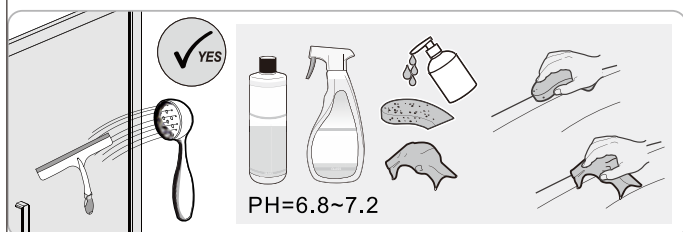

Душевой уголок Соренто 06

Инструкция по монтажу

1  x6	2  x2	3  ST4x30 x8	4  x2	5  x2	6  x2	7  x1	8 1 комплект 
9  x1	10  x2	11  x2	12  x6	13  ST4x12 x6	14  x6	15  ST4x40 x6	16  x2

Примечание: покрытие Easy Clean нанесено только на внутреннюю сторону