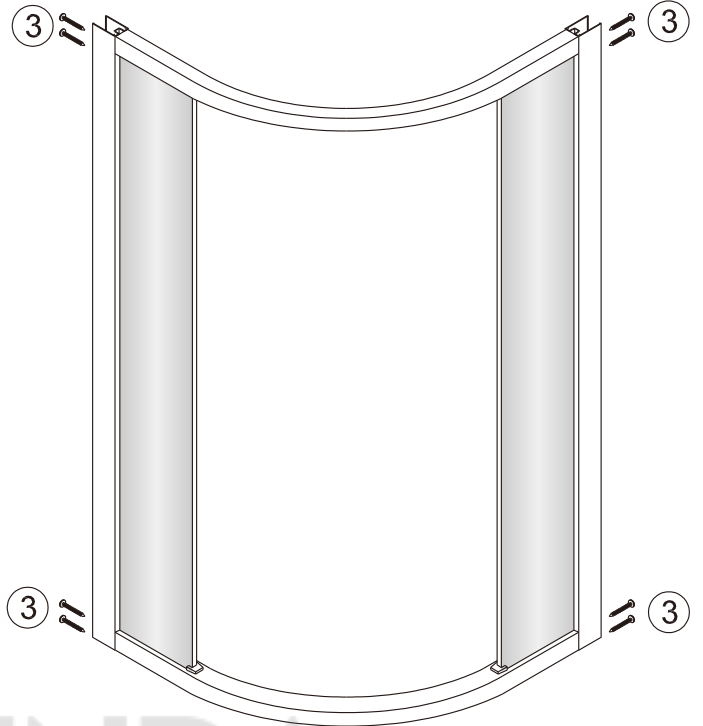

Примечание: покрытие Easy Clean нанесено только на внутреннюю сторону

1