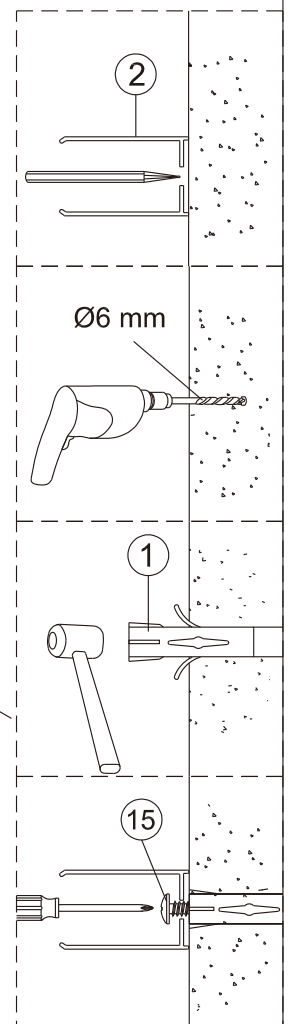

Душевой уголок Соренто 06

Инструкция по монтажу

1  x6	2  x2	3  ST4x30 x8	4  x2	5  x2	6  x2	7  x1	8 1 комплект 
9  x1	10  x2	11  x2	12  x6	13  ST4x12 x6	14  x6	15  ST4x40 x6	16  x2

Примечание: покрытие Easy Clean нанесено только на внутреннюю сторону

1

2

3

4

7

8

9

Уважаемый покупатель,
благодарим Вас за выбор продукции торговой марки **Terminus!**