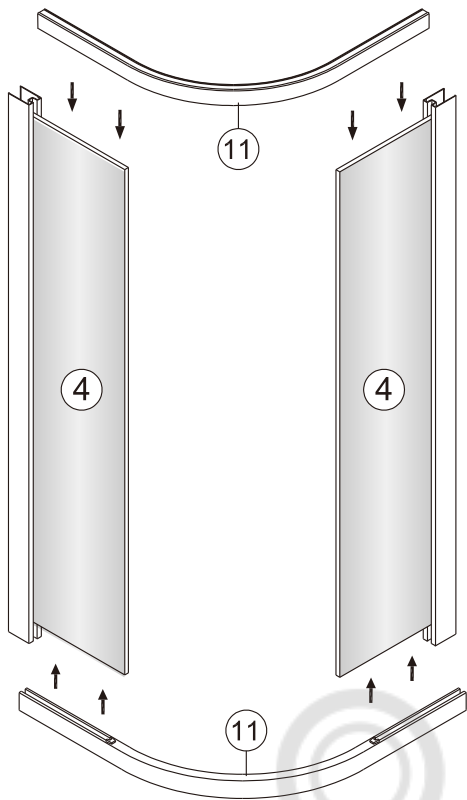

Примечание: покрытие Easy Clean нанесено только на внутреннюю сторону

1