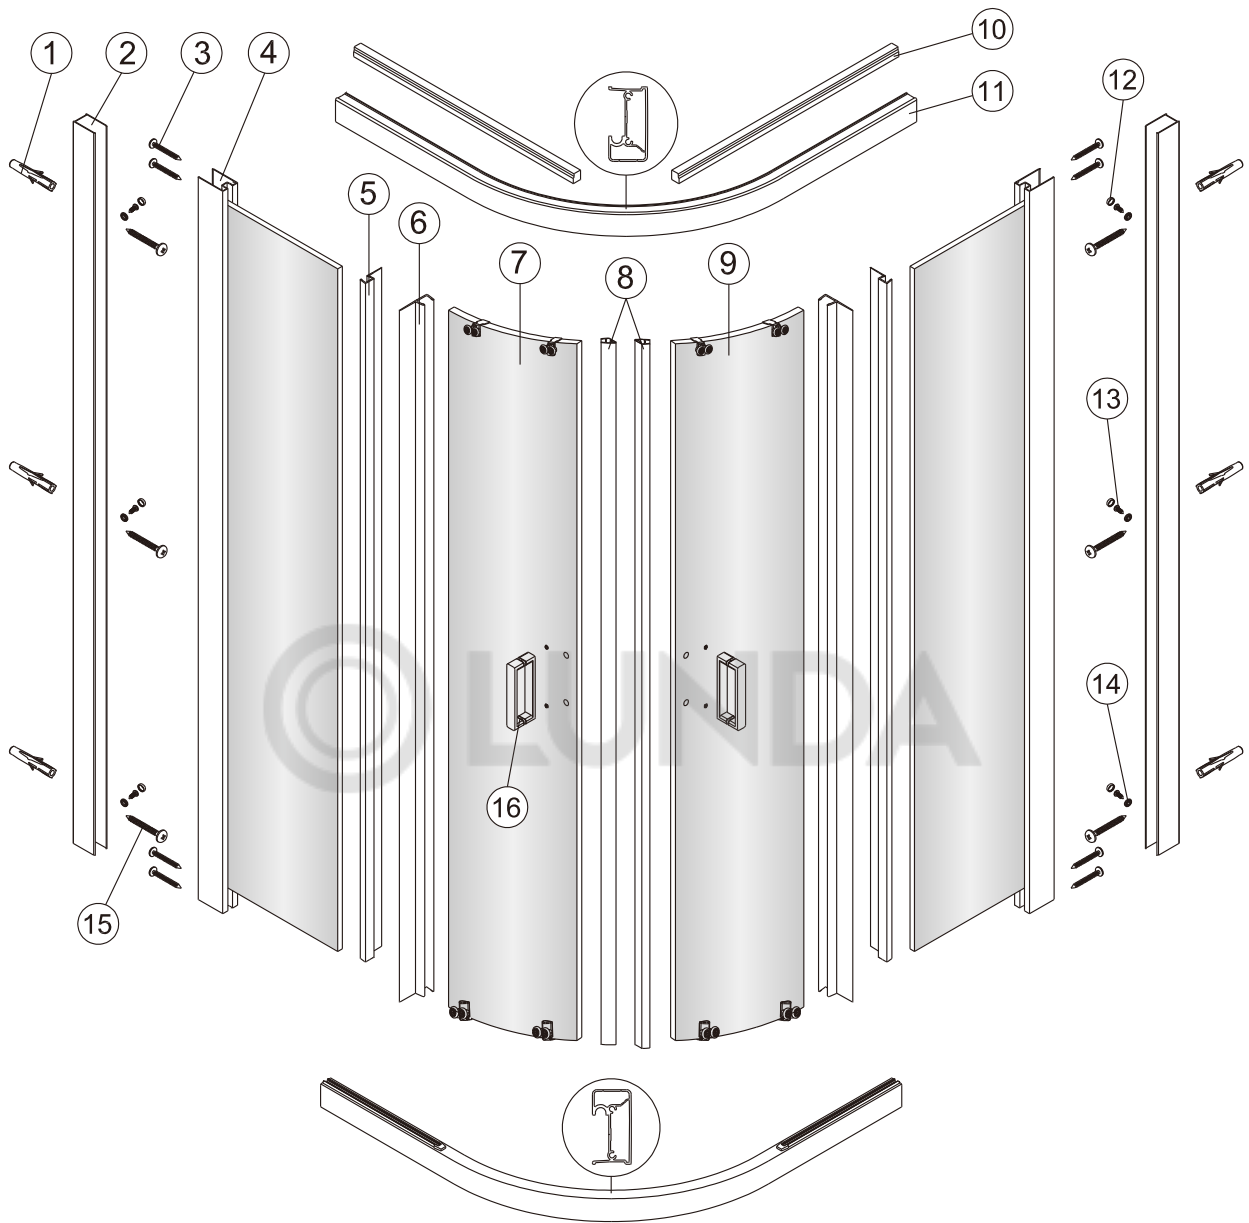

Душевой уголок Соренто 06

Инструкция по монтажу

1  x6	2  x2	3  ST4x30 x8	4  x2	5  x2	6  x2	7  x1	8 1 комплект 
9  x1	10  x2	11  x2	12  x6	13  ST4x12 x6	14  x6	15  ST4x40 x6	16  x2

Примечание: покрытие Easy Clean нанесено только на внутреннюю сторону