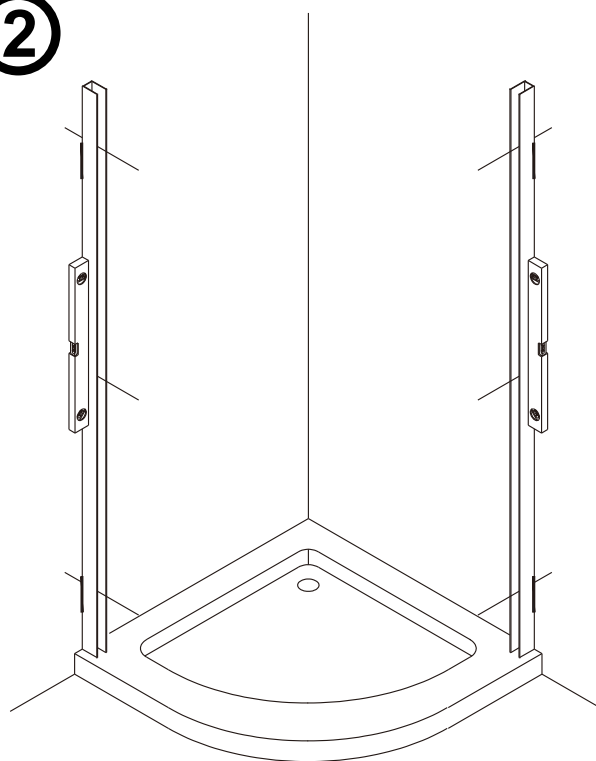

Примечание: покрытие Easy Clean нанесено только на внутреннюю сторону

1

2