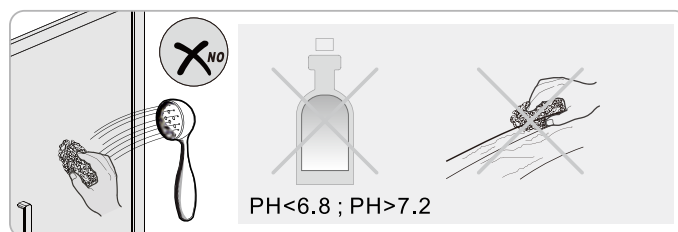

Душевой уголок Соренто 06

Инструкция по монтажу

1  x6	2  x2	3  ST4x30 x8	4  x2	5  x2	6  x2	7  x1	8 1 комплект 
9  x1	10  x2	11  x2	12  x6	13  ST4x12 x6	14  x6	15  ST4x40 x6	16  x2

Примечание: покрытие Easy Clean нанесено только на внутреннюю сторону