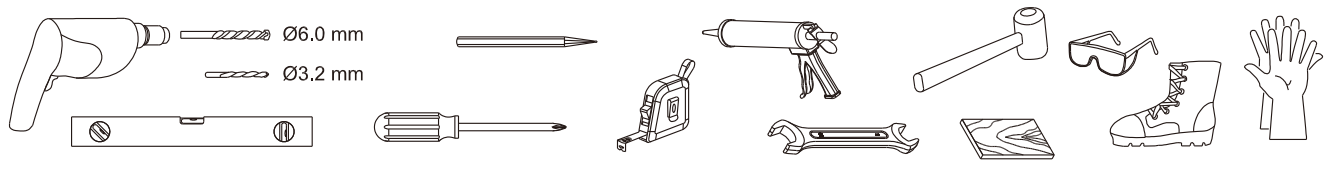

Душевой уголок Соренто 06

Инструкция по монтажу

1  x6	2  x2	3  ST4x30 x8	4  x2	5  x2	6  x2	7  x1	8 1 комплект 
9  x1	10  x2	11  x2	12  x6	13  ST4x12 x6	14  x6	15  ST4x40 x6	16  x2

Примечание: покрытие Easy Clean нанесено только на внутреннюю сторону