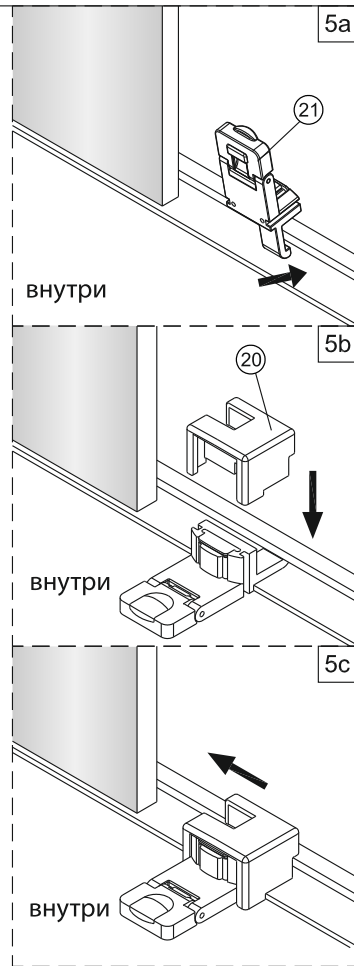

Душевая дверь Альба 01

Инструкция по монтажу

1 x1	2 x7	3 x2	4 x4 ST4x40	5 x1	6 x4	7 x2	8 x1	9 x1	10 x1
11 x1	12 x4 M4x6	13 x1	14 x3 ST4x40	15 x1	16 x1	17 x1	18 x1	19 x1	20 x1
21 x1	22 x1	23 x1	24 x1	25 x1	26 x1	27 x1	28 x1	29 x1	30 x1
31 x1 3mm	32 x1	33 x1	34 x2 чистящая салфетка	35 x2 100mm					

1

2

LUNDA

3

4

5

6

11