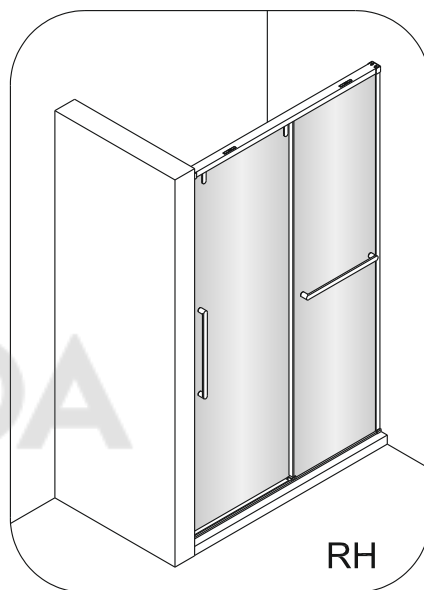

Душевая дверь Альба 01

Инструкция по монтажу

1 x1	2 x7	3 x2	4 x4 ST4x40	5 x1	6 x4	7 x2	8 x1	9 x1	10 x1
11 x1	12 x4 M4x6	13 x1	14 x3 ST4x40	15 x1	16 x1	17 x1	18 x1	19 x1	20 x1
21 x1	22 x1	23 x1	24 x1	25 x1	26 x1	27 x1	28 x1	29 x1	30 x1
31 x1 3mm	32 x1	33 x1	34 x2 чистящая салфетка	35 x2 100mm					