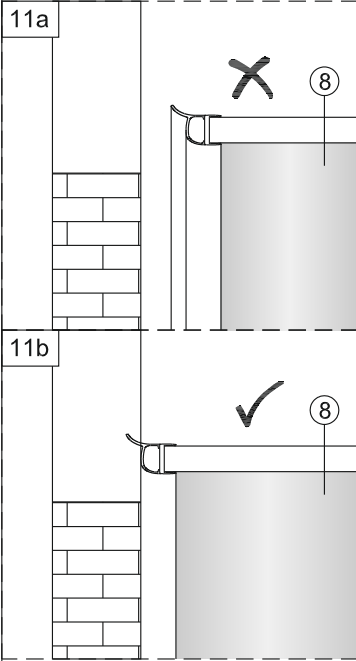

Душевая дверь Альба 01

Инструкция по монтажу

1 x1	2 x7	3 x2	4 x4 ST4x40	5 x1	6 x4	7 x2	8 x1	9 x1	10 x1
11 x1	12 x4 M4x6	13 x1	14 x3 ST4x40	15 x1	16 x1	17 x1	18 x1	19 x1	20 x1
21 x1	22 x1	23 x1	24 x1	25 x1	26 x1	27 x1	28 x1	29 x1	30 x1
31 x1 3mm	32 x1	33 x1	34 x2 чистящая салфетка	35 x2 100mm					

1

2

LUNDA

3

4

5

6

11