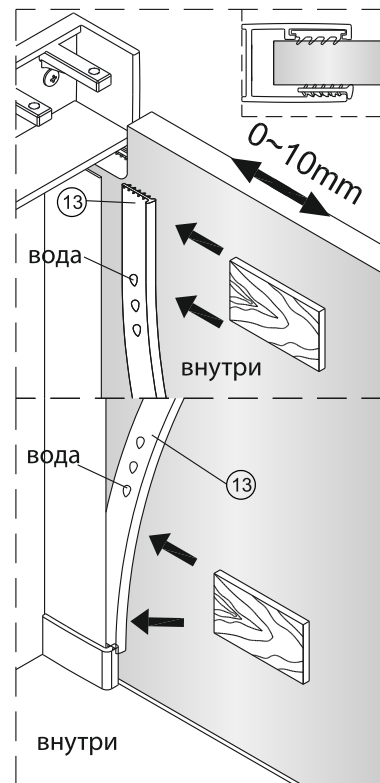

Душевая дверь Альба 01

Инструкция по монтажу

1 x1	2 x7	3 x2	4 x4 ST4x40	5 x1	6 x4	7 x2	8 x1	9 x1	10 x1
11 x1	12 x4 M4x6	13 x1	14 x3 ST4x40	15 x1	16 x1	17 x1	18 x1	19 x1	20 x1
21 x1	22 x1	23 x1	24 x1	25 x1	26 x1	27 x1	28 x1	29 x1	30 x1
31 x1 3mm	32 x1	33 x1	34 x2 чистящая салфетка	35 x2 100mm					

1

2

LUNDA

3

4

5

6

11