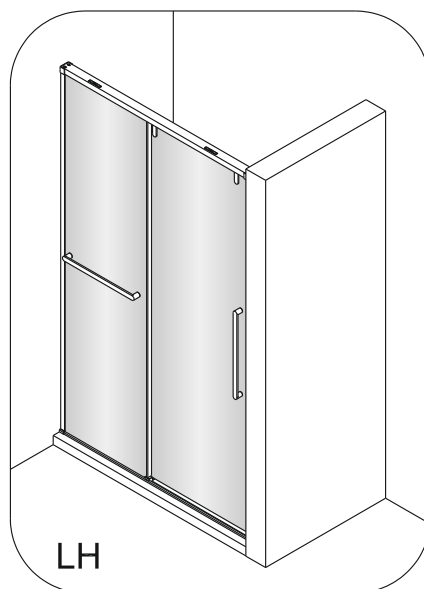

Душевая дверь Альба 01

Инструкция по монтажу

1 x1	2 x7	3 x2	4 x4 ST4x40	5 x1	6 x4	7 x2	8 x1	9 x1	10 x1
11 x1	12 x4 M4x6	13 x1	14 x3 ST4x40	15 x1	16 x1	17 x1	18 x1	19 x1	20 x1
21 x1	22 x1	23 x1	24 x1	25 x1	26 x1	27 x1	28 x1	29 x1	30 x1
31 x1 3mm	32 x1	33 x1	34 x2 чистящая салфетка	35 x2 100mm					