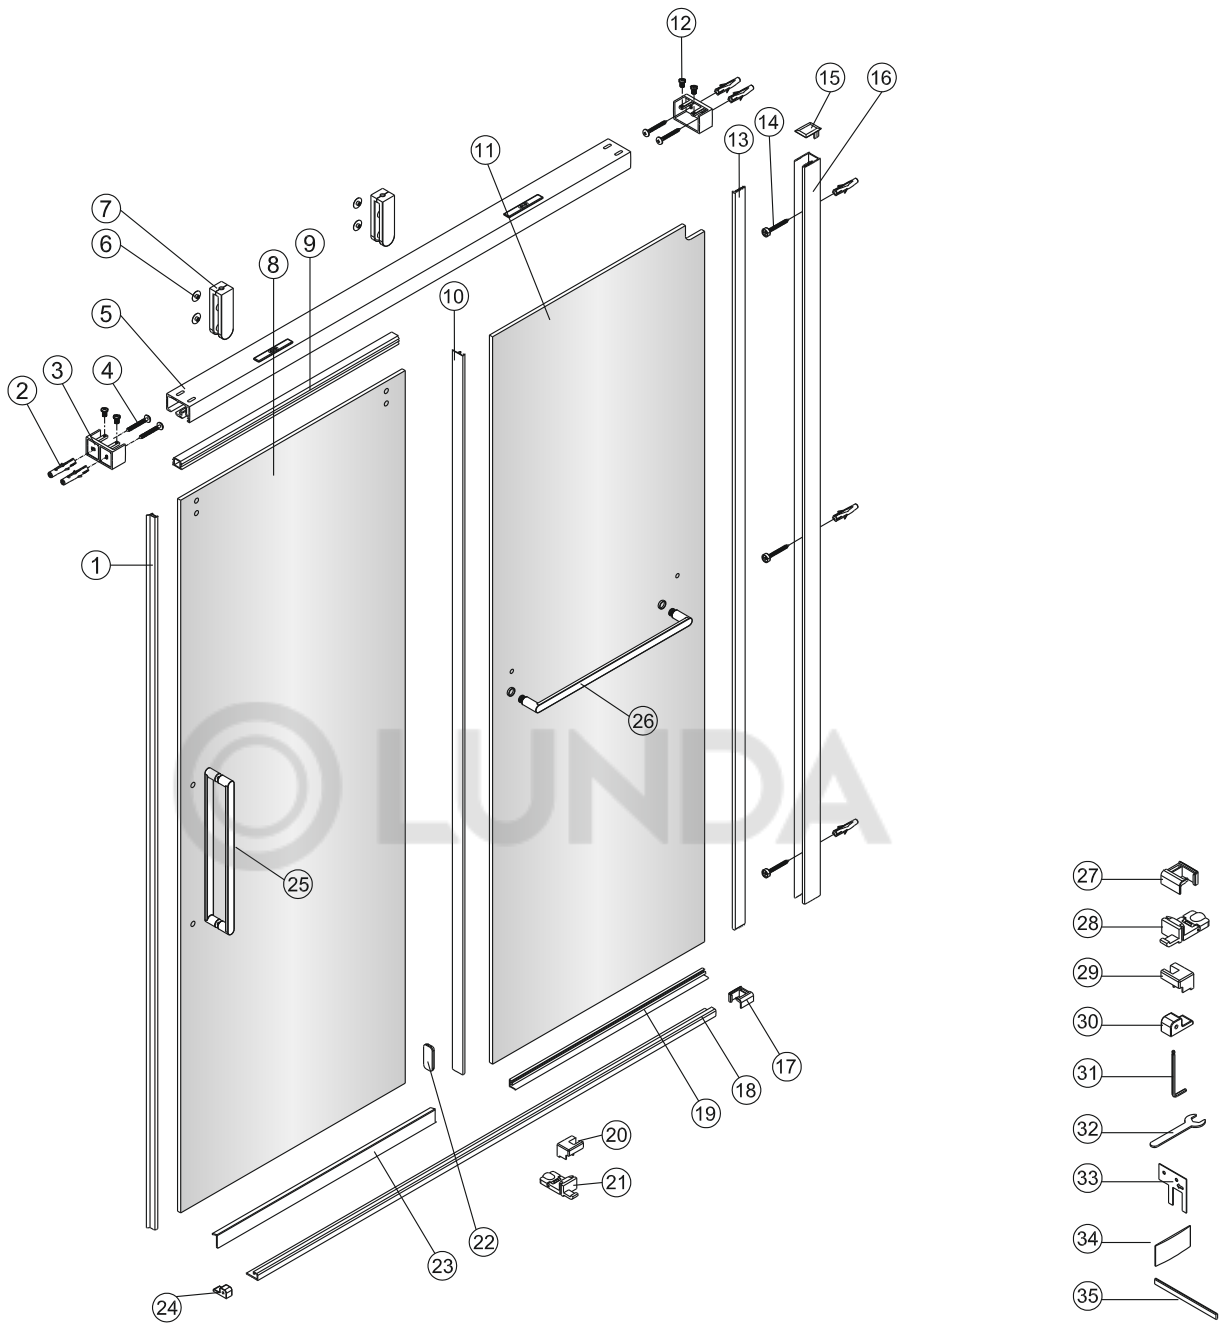

Душевая дверь Альба 01

Инструкция по монтажу

1 x1	2 x7	3 x2	4 x4 ST4x40	5 x1	6 x4	7 x2	8 x1	9 x1	10 x1
11 x1	12 x4 M4x6	13 x1	14 x3 ST4x40	15 x1	16 x1	17 x1	18 x1	19 x1	20 x1
21 x1	22 x1	23 x1	24 x1	25 x1	26 x1	27 x1	28 x1	29 x1	30 x1
31 x1 3mm	32 x1	33 x1	34 x2 чистящая салфетка	35 x2 100mm					

1

2

LUNDA

3

4

5

6

11