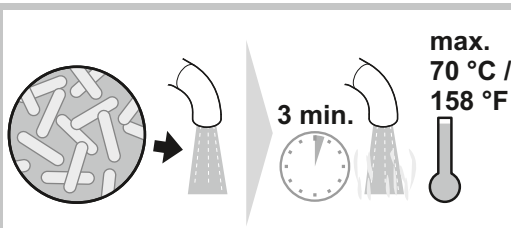

DIN EN 806  
DIN EN 1717  
DIN 1988  
Global  
Standards

- ⓓ Montage- und Bedienanleitung
- ⒸⓃ 安装及操作指南
- ⒸⓏ Návod k instalaci a k použití
- Ⓔ Instrucciones de montaje y de manejo
- Ⓕ Instructions de montage et mode d'emploi
- Ⓖⓑ Installation and operating instructions
- ⒼⓇ ΟΔΗΓΙΕΣ ΕΓΚΑΤΑΣΤΑΣΗΣ ΚΑΙ ΣΥΝΤΗΡΗΣΗΣ
- Ⓕ Szerelési és használati utasítás
- Ⓘ Istruzioni di montaggio e per l'uso
- ⓃⓁ Montagehandleiding en Gebruiksaanwijzing
- ⓅⓁ Instrukcja montażu i obsługi
- Ⓡⓞ Instrucțiuni de montaj și utilizare
- Ⓡⓤⓢ Руководство по монтажу и эксплуатации
- ⓈⓀ Návod na montáž a obsluhu