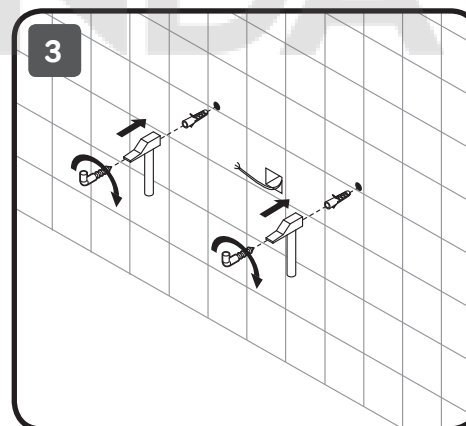

# AM·PM LIBRE

Чтобы включить или выключить подсветку зеркала, проведите рукой рядом с инфракрасным датчиком.  
Изменение яркости подсветки:  
Удерживайте ладонь перед ИК-датчиком, пока не будет достигнута желаемая яркость.