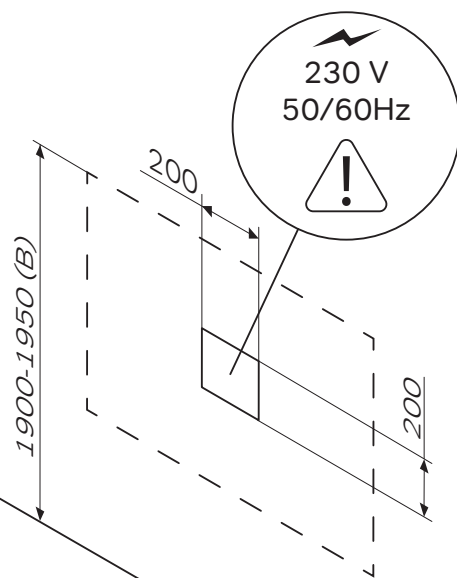

# AM·PM LIBRE

Чтобы включить или выключить подсветку зеркала, проведите рукой рядом с инфракрасным датчиком.  
Изменение яркости подсветки:  
Удерживайте ладонь перед ИК-датчиком, пока не будет достигнута желаемая яркость.