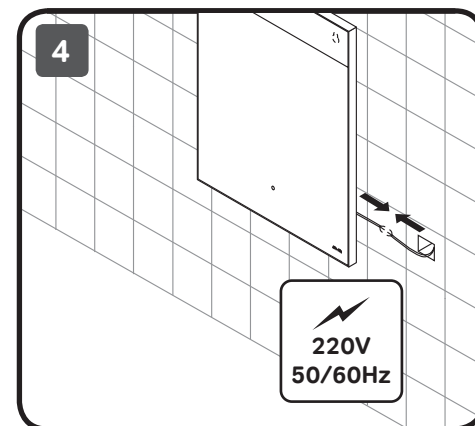

# AM·PM LIBRE

Чтобы включить или выключить подсветку зеркала, проведите рукой рядом с инфракрасным датчиком.  
Изменение яркости подсветки:  
Удерживайте ладонь перед ИК-датчиком, пока не будет достигнута желаемая яркость.