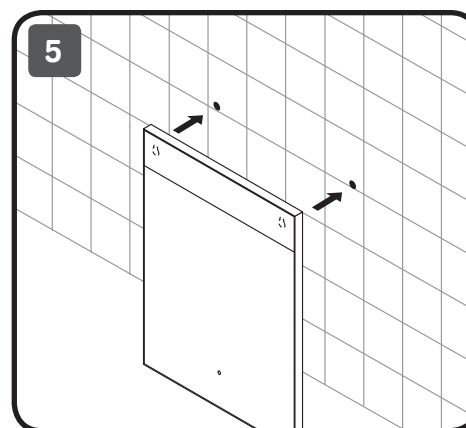

# AM·PM LIBRE

Чтобы включить или выключить подсветку зеркала, проведите рукой рядом с инфракрасным датчиком.  
Изменение яркости подсветки:  
Удерживайте ладонь перед ИК-датчиком, пока не будет достигнута желаемая яркость.