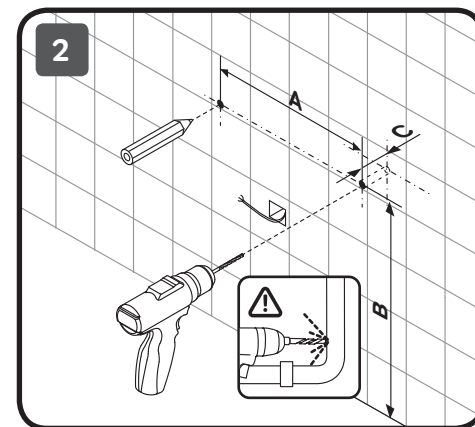

# AM·PM LIBRE

Чтобы включить или выключить подсветку зеркала, проведите рукой рядом с инфракрасным датчиком.  
Изменение яркости подсветки:  
Удерживайте ладонь перед ИК-датчиком, пока не будет достигнута желаемая яркость.