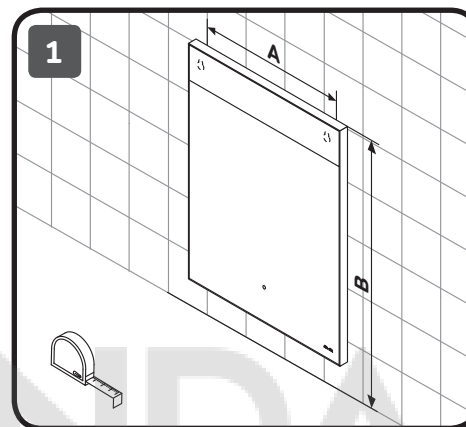

# AM·PM LIBRE

Чтобы включить или выключить подсветку зеркала, проведите рукой рядом с инфракрасным датчиком.  
Изменение яркости подсветки:  
Удерживайте ладонь перед ИК-датчиком, пока не будет достигнута желаемая яркость.