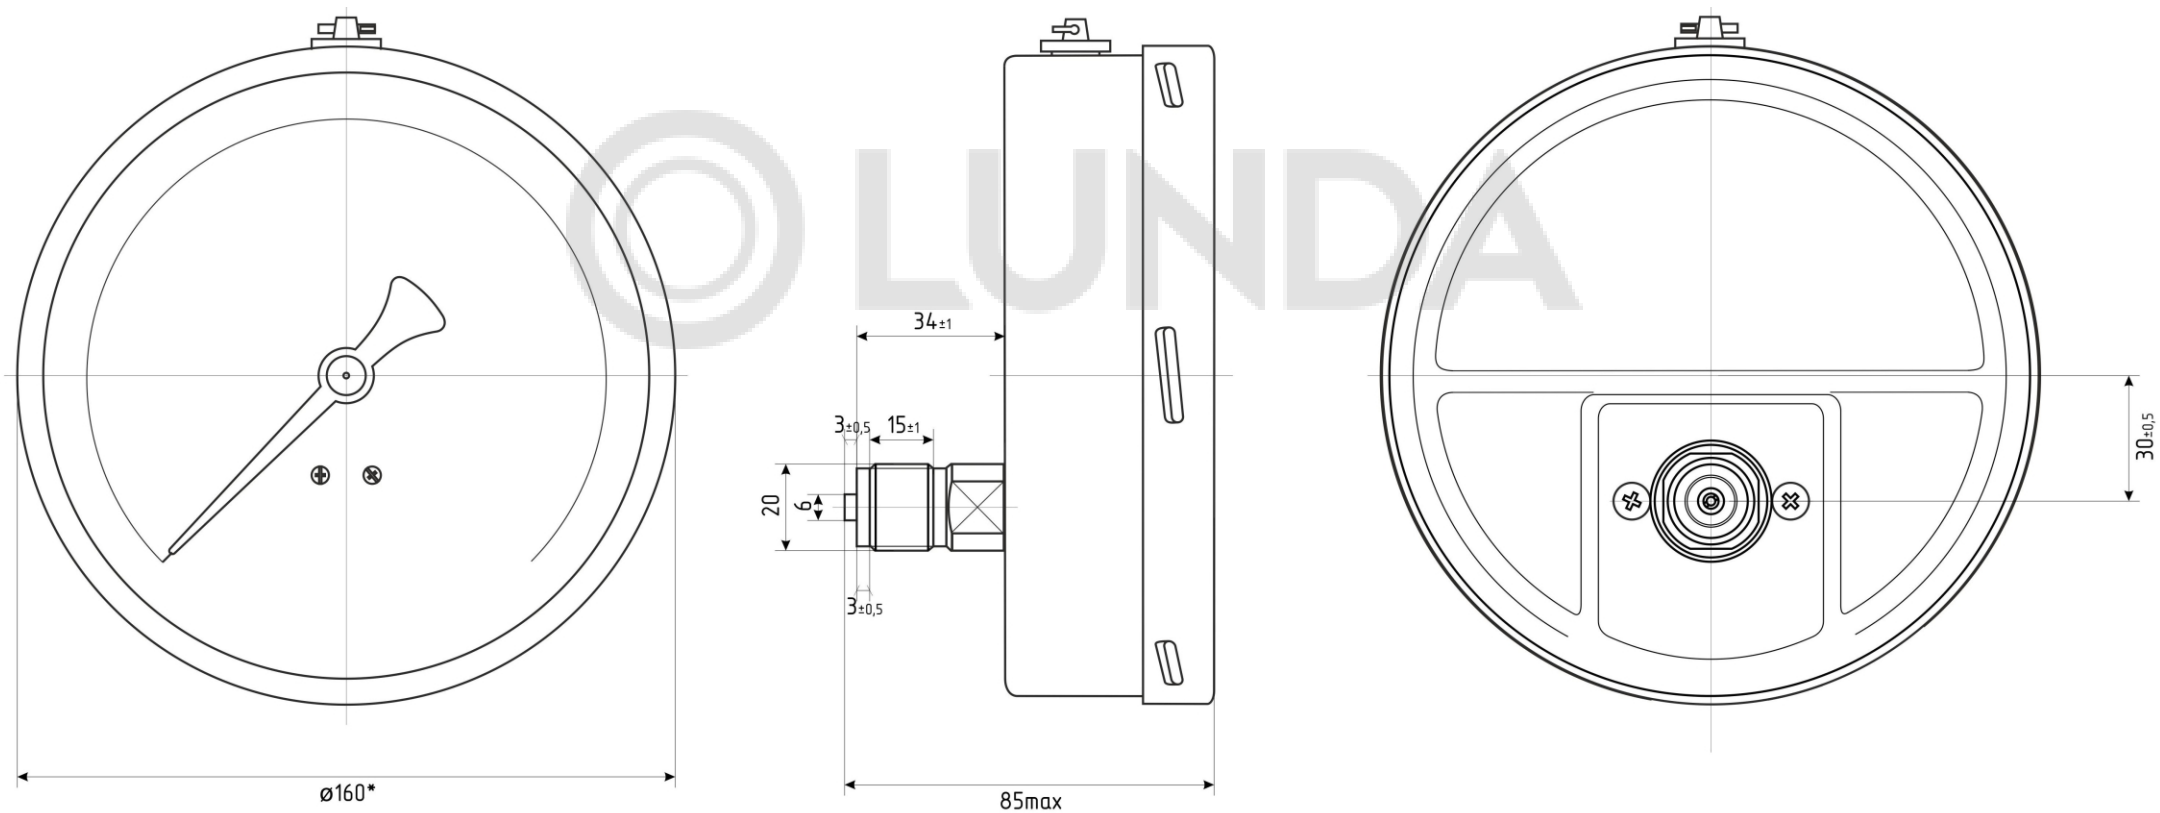

# ДМ8008-Вуф исп.2 IP54 РШ

\*-Номинальный диаметр корпуса

# ДМ8008-Вуф исп.2 IP54 РШ Фл

# ДМ8008-Вуф исп.2 IP54 ОШ

\*-Номинальный диаметр корпуса

# ДМ8008-Вуф исп.2 IP54 ФОШ

\*-Номинальный диаметр корпуса