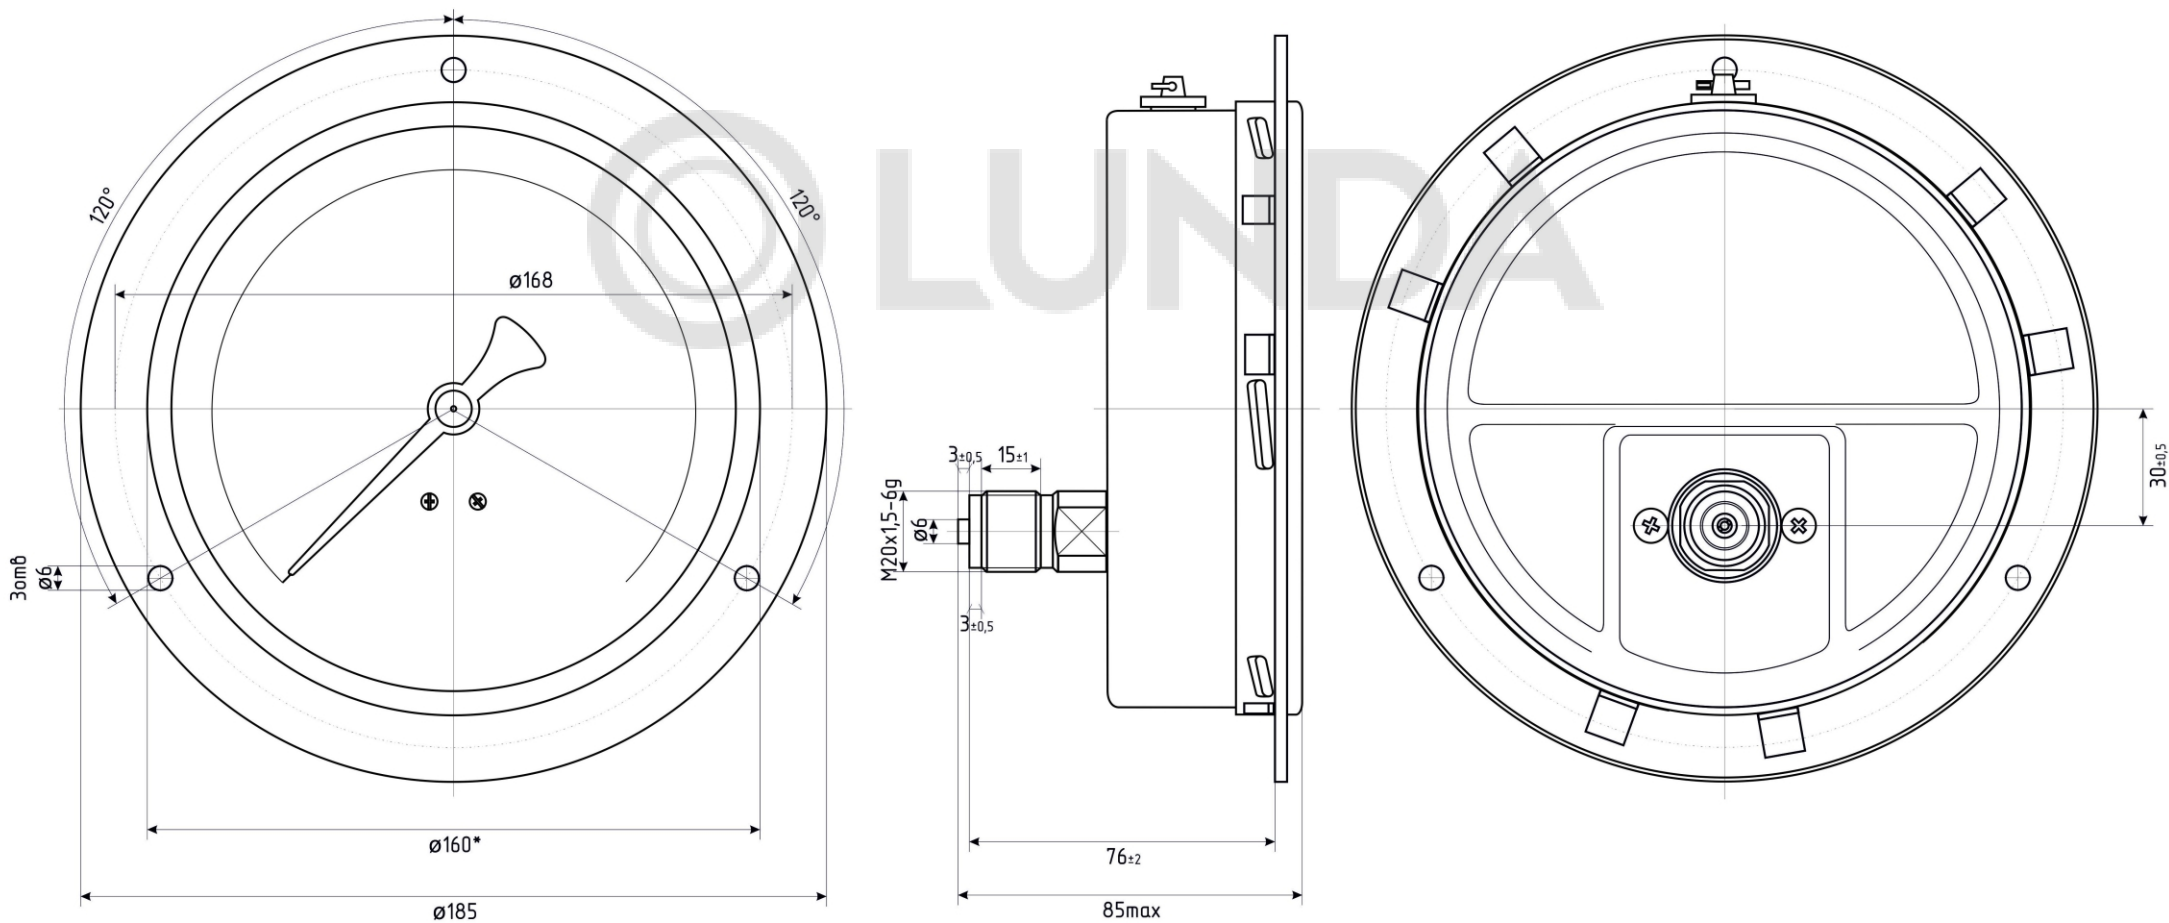

# ДМ8008-Вуф исп.2 IP54 РШ

\*-Номинальный диаметр корпуса

# ДМ8008-Вуф исп.2 IP54 ОШ

\*-Номинальный диаметр корпуса

# ДМ8008-Вуф исп.2 IP54 ФОШ

\*-Номинальный диаметр корпуса