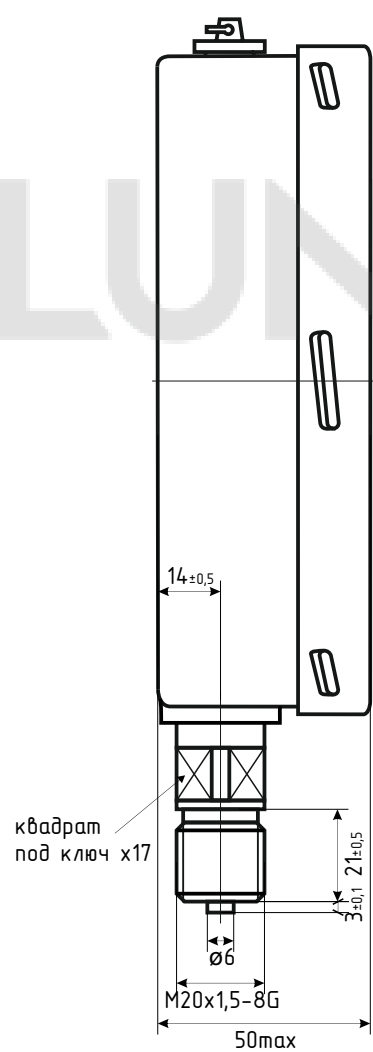

# ДМ8008-Вуф исп.2 IP54 РШ

\*-Номинальный диаметр корпуса

# ДМ8008-Вуф исп.2 IP54 РШ Фл