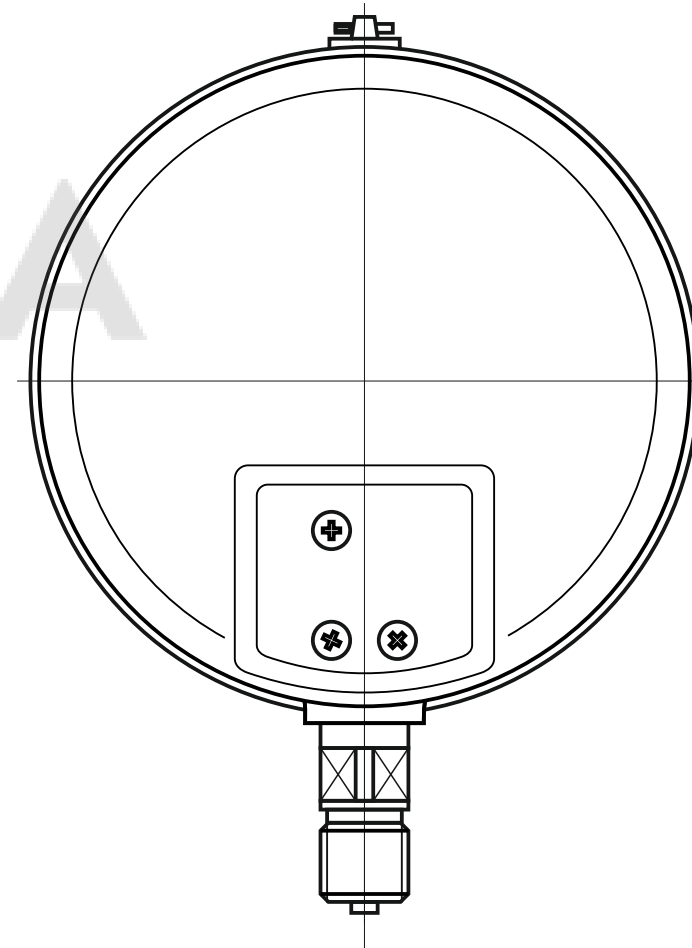

# ДМ8008-Вуф исп.2 IP54 РШ

\*-Номинальный диаметр корпуса

# ДМ8008-Вуф исп.2 IP54 РШ Фл

# ДМ8008-Вуф исп.2 IP54 ОШ

\*-Номинальный диаметр корпуса

# ДМ8008-Вуф исп.2 IP54 ФОШ

\*-Номинальный диаметр корпуса