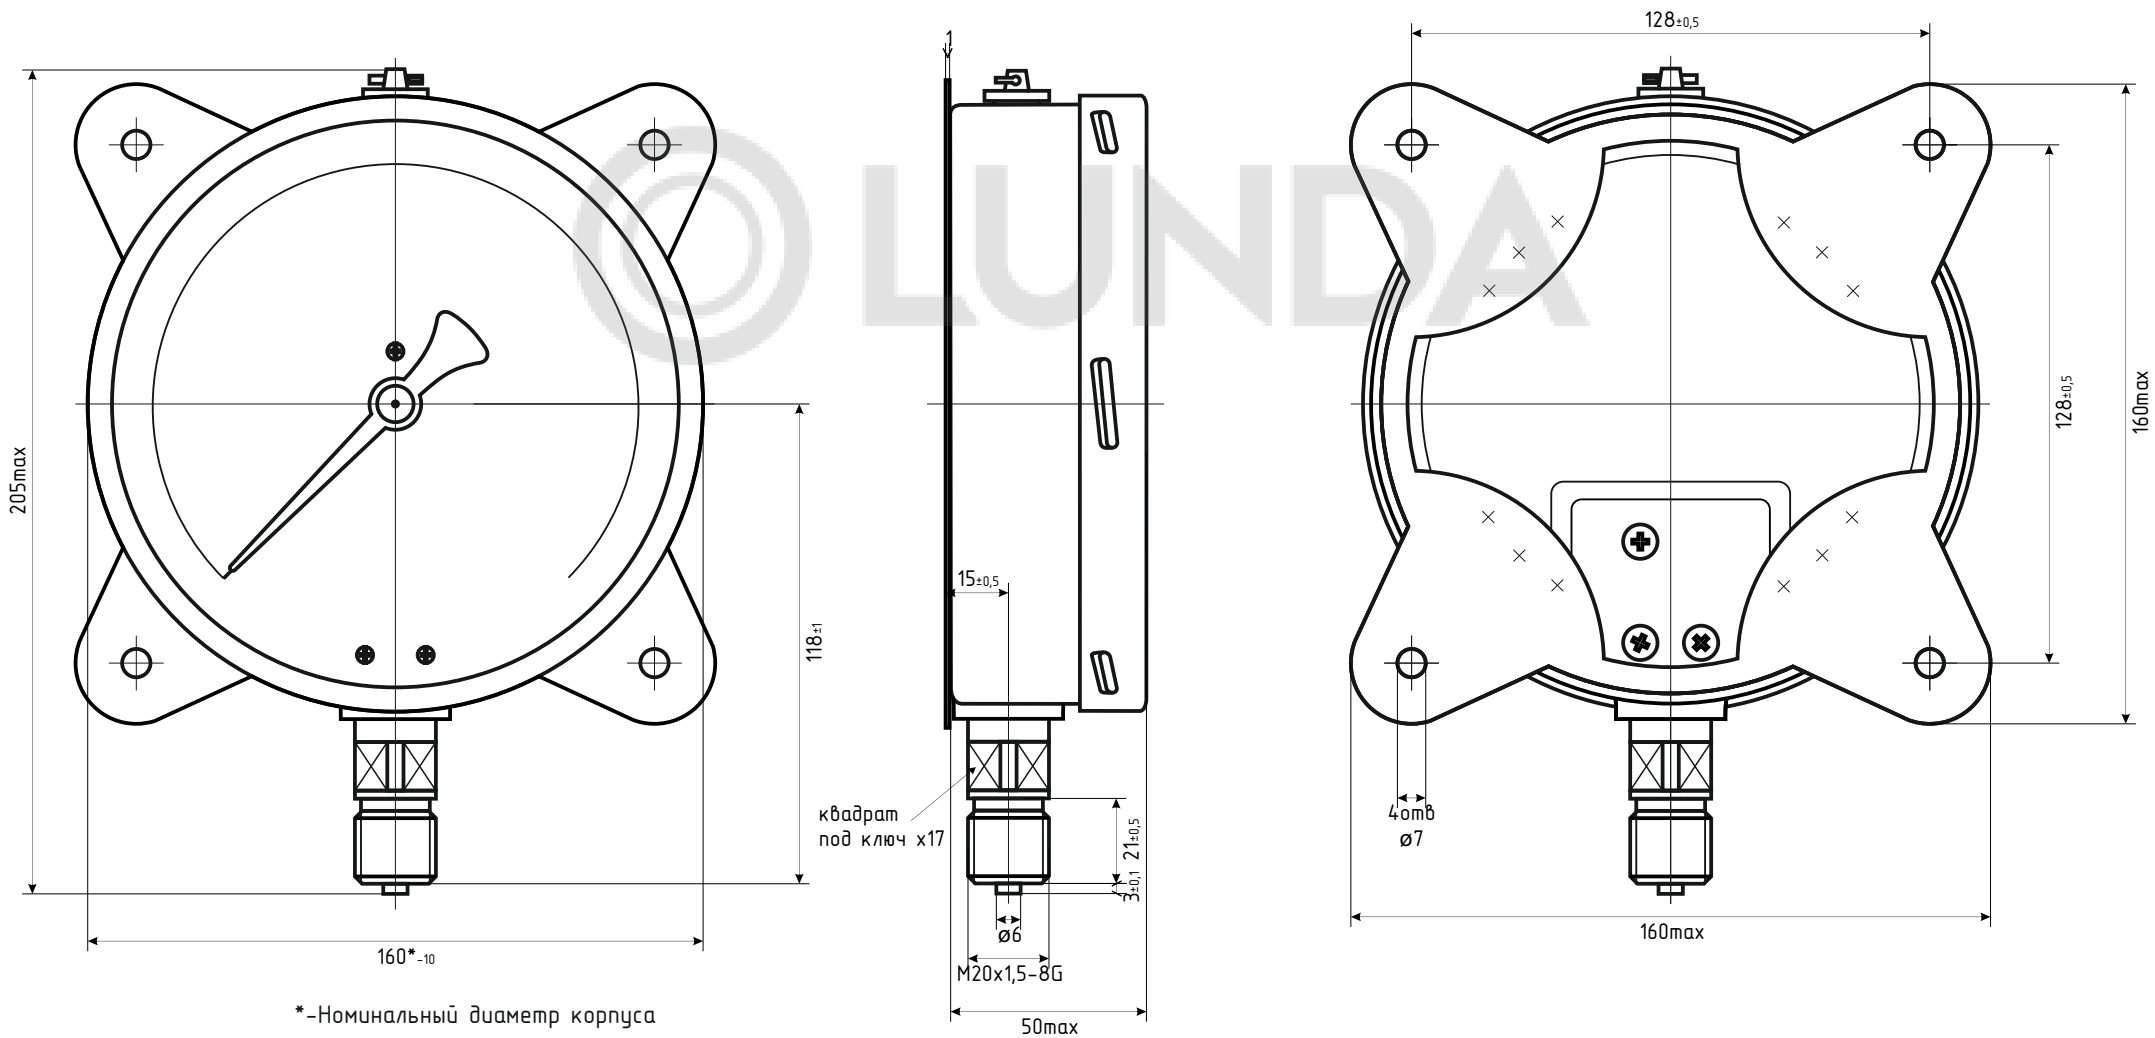

# ДМ8008-Вуф исп.2 IP54 РШ

\*-Номинальный диаметр корпуса

# ДМ8008-Вуф исп.2 IP54 РШ Фл

# ДМ8008-Вуф исп.2 IP54 ОШ

\*-Номинальный диаметр корпуса

# ДМ8008-Вуф исп.2 IP54 ФОШ

\*-Номинальный диаметр корпуса