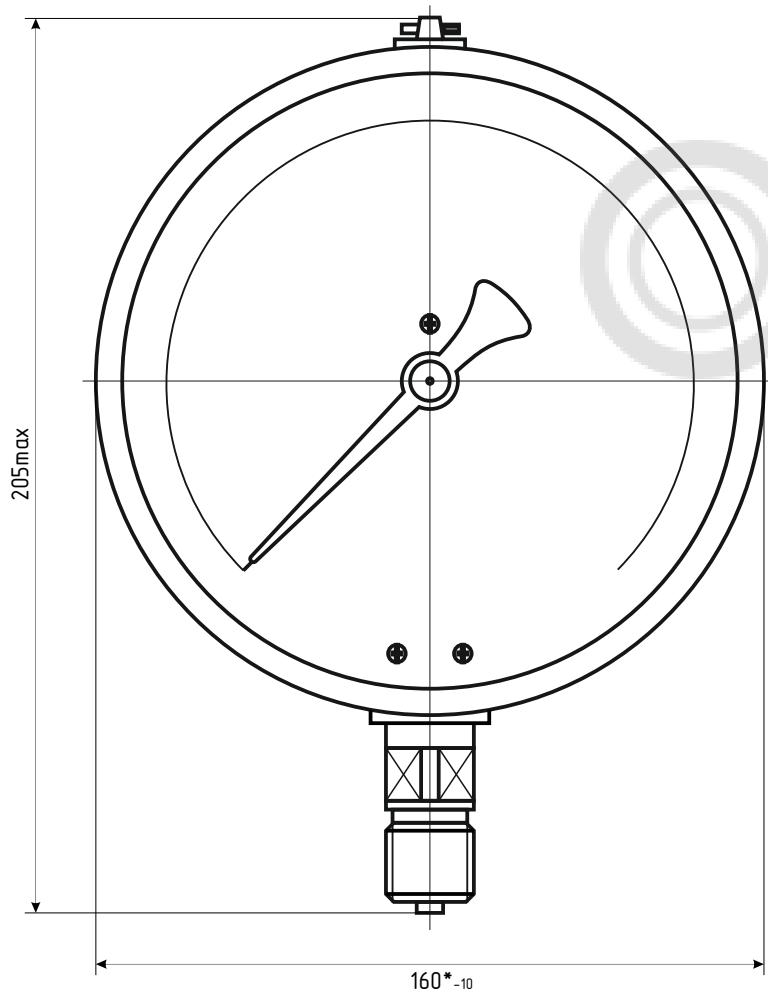

# ДМ8008-Вуф исп.2 IP54 РШ

\*-Номинальный диаметр корпуса

# ДМ8008-Вуф исп.2 IP54 РШ Фл

# ДМ8008-Вуф исп.2 IP54 ОШ

\*-Номинальный диаметр корпуса

# ДМ8008-Вуф исп.2 IP54 ФОШ

\*-Номинальный диаметр корпуса