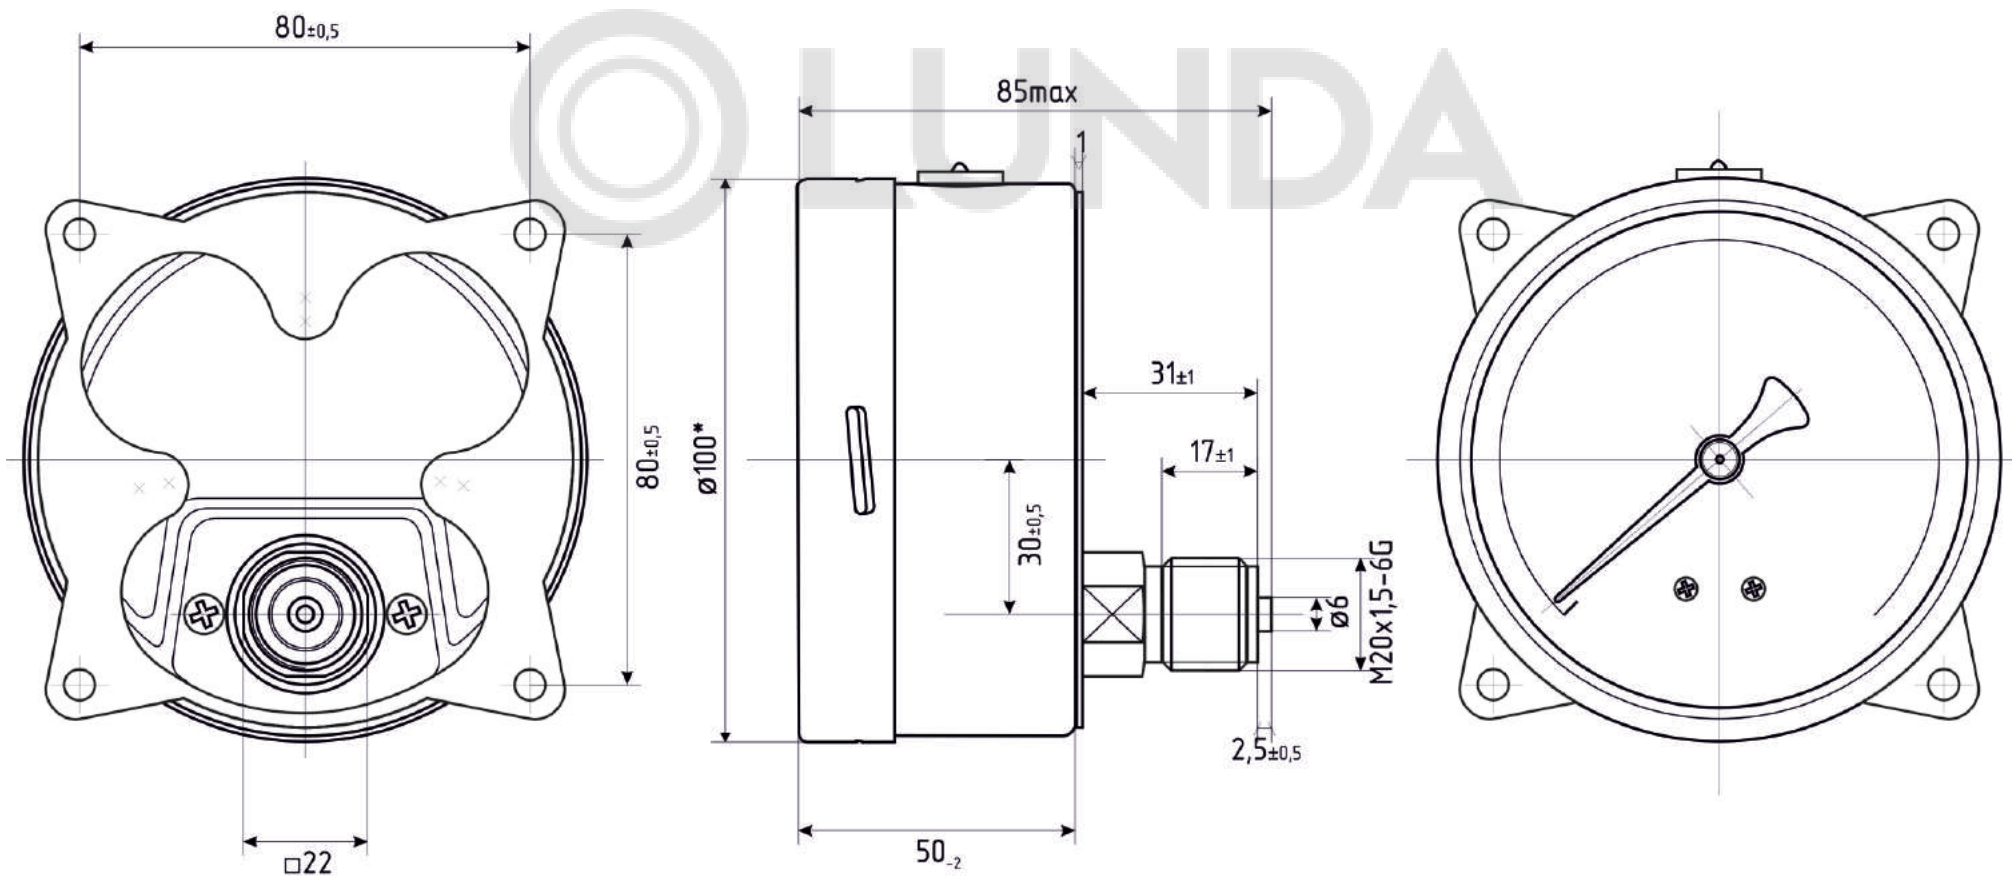

ДМ8008-Вуф d.100 IP54 ФзОШ

*- номинальный диаметр корпуса