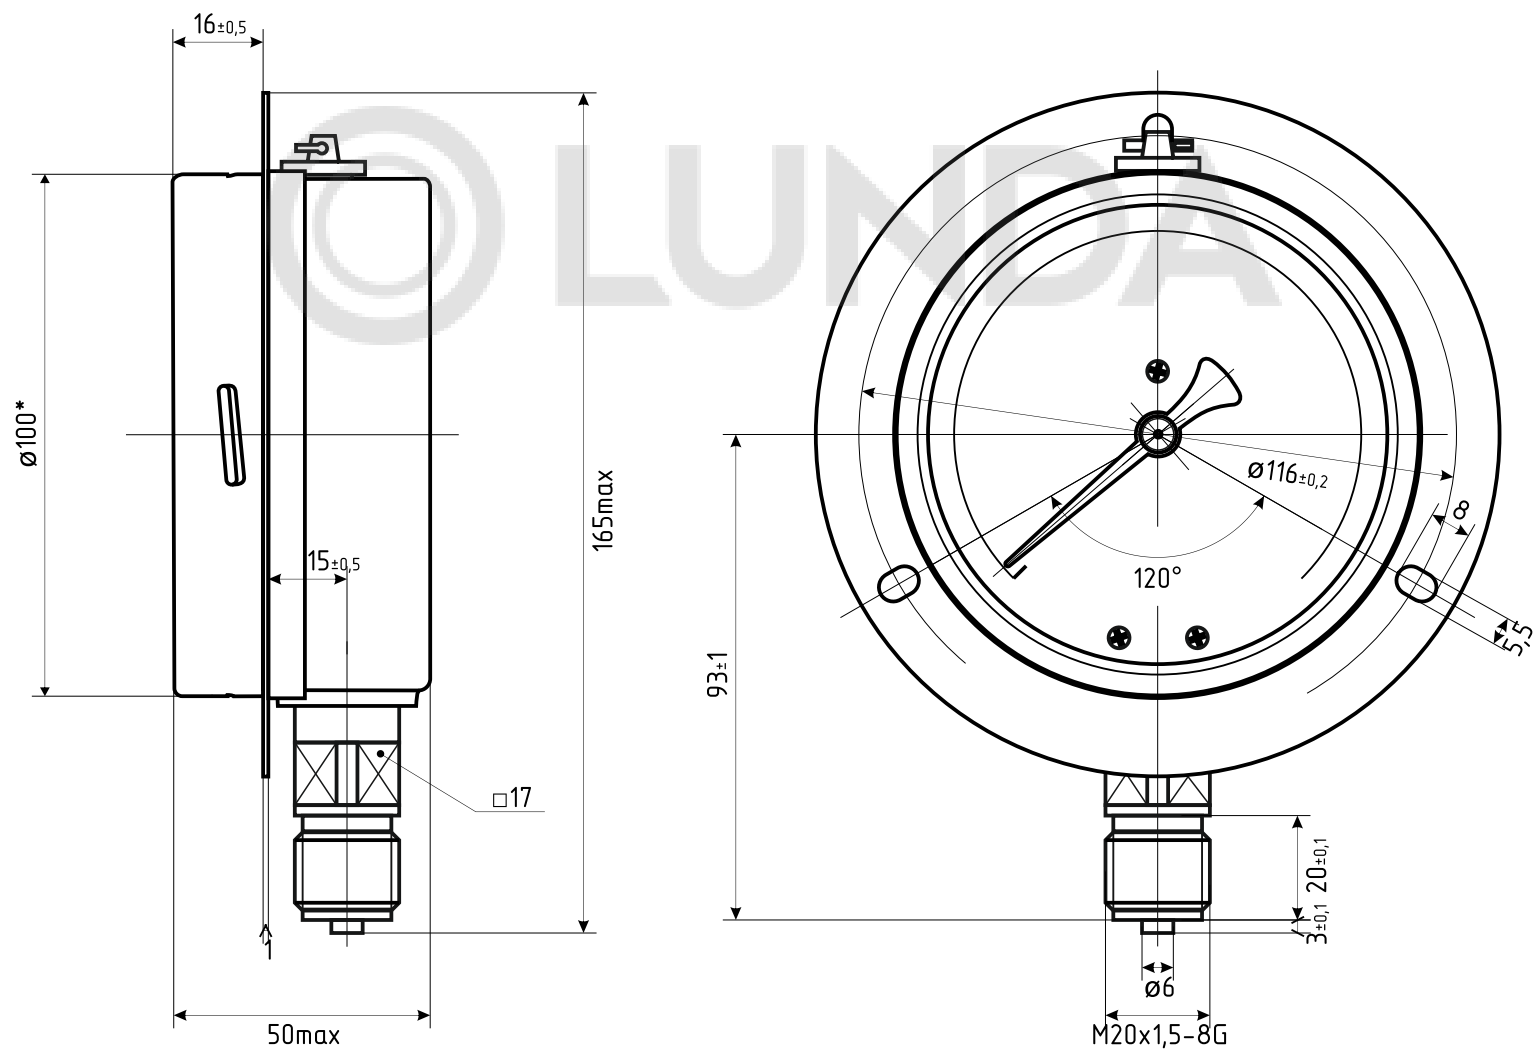

# ДМ8008-Вуф d.100 IP54 PШ

\*- номинальный диаметр корпуса

# ДМ8008-Вуф d.100 IP54 РШ Фл

\*- номинальный диаметр корпуса

# ДМ8008-Вуф d.100 IP54 РШ с передним фланцем

\* - номинальный диаметр корпуса

# ДМ8008-Вуф d.100 IP54 ОШ

\* - номинальный диаметр корпуса