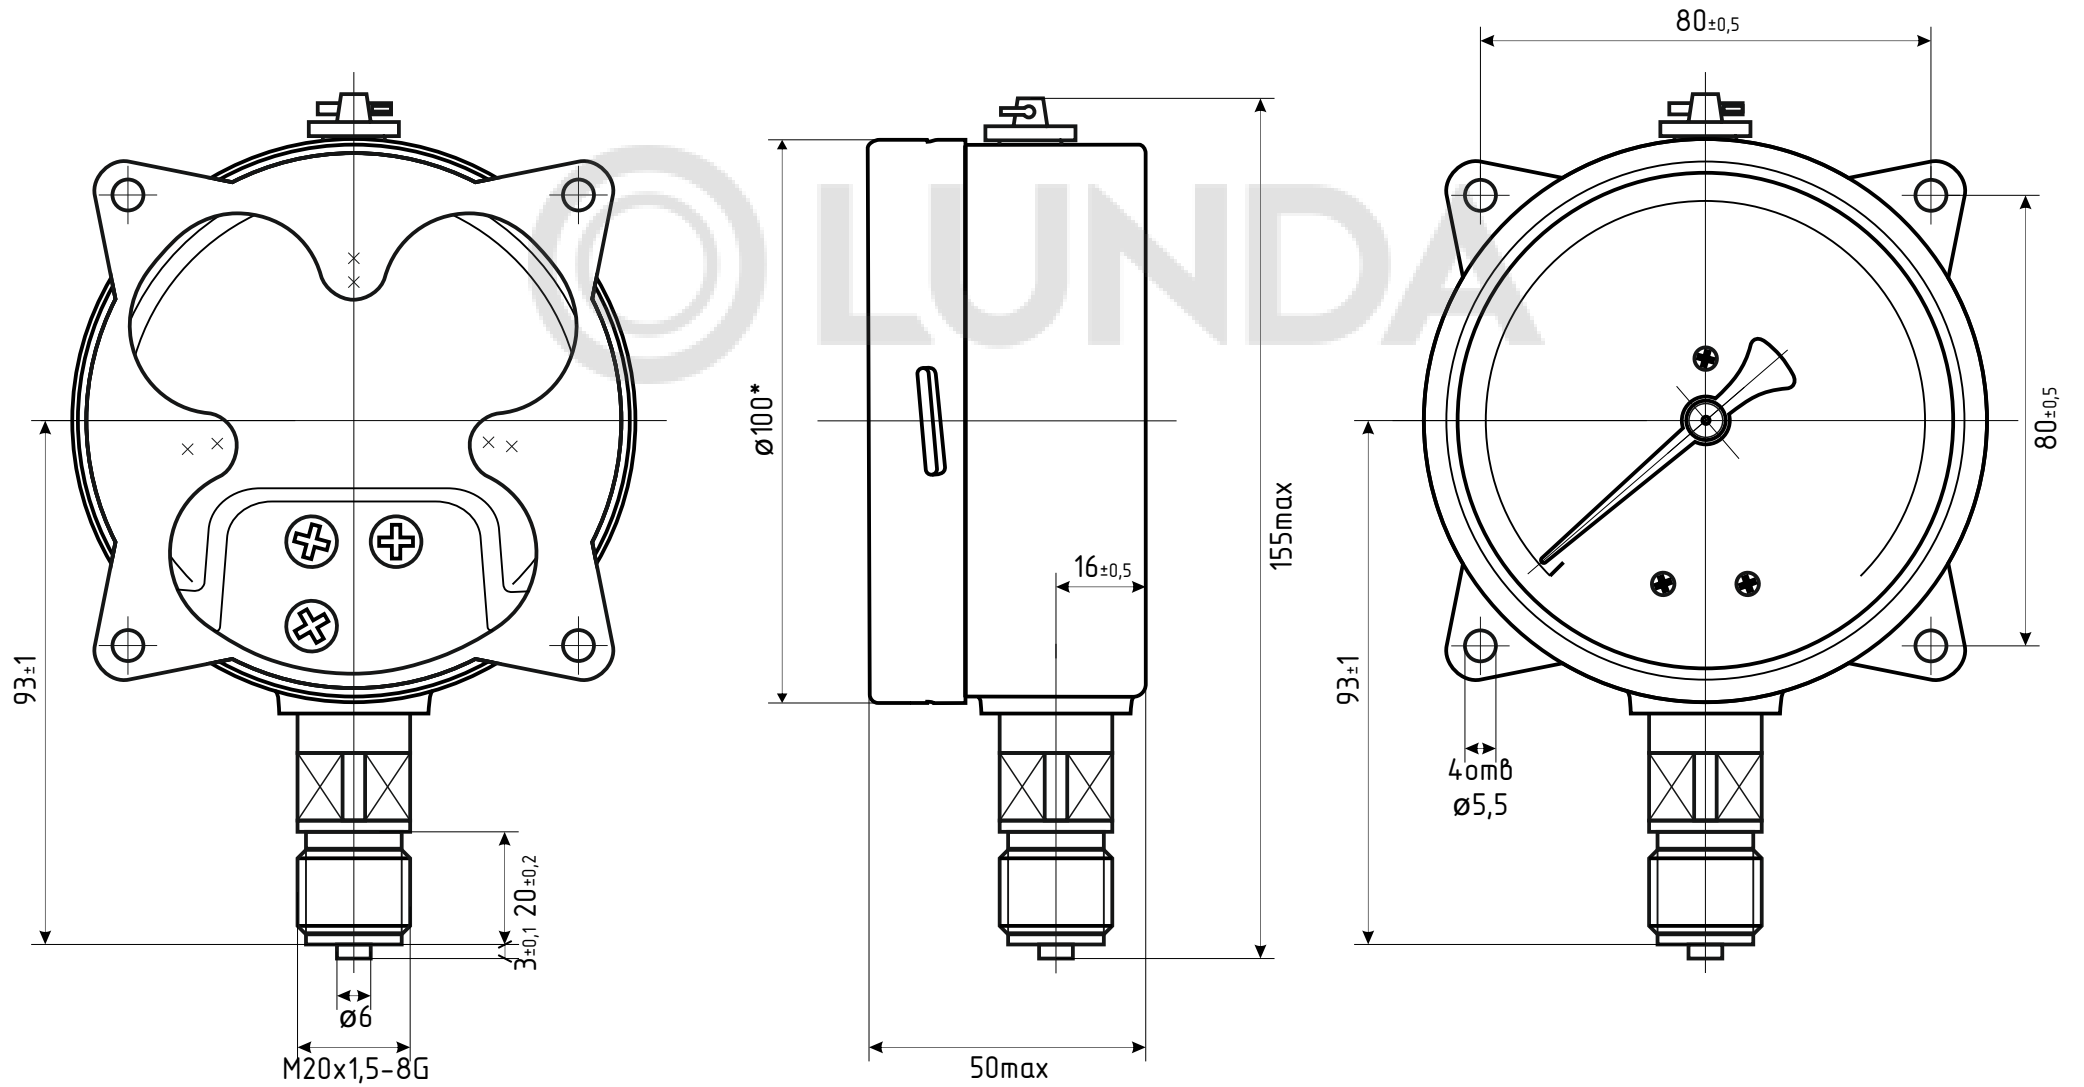

# ДМ8008-Вуф d.100 IP54 PШ

\*- номинальный диаметр корпуса

# ДМ8008-Вуф d.100 IP54 РШ Фл

\*- номинальный диаметр корпуса

# ДМ8008-Вуф d.100 IP54 РШ с передним фланцем

\* - номинальный диаметр корпуса

# ДМ8008-Вуф d.100 IP54 ОШ

\* - номинальный диаметр корпуса