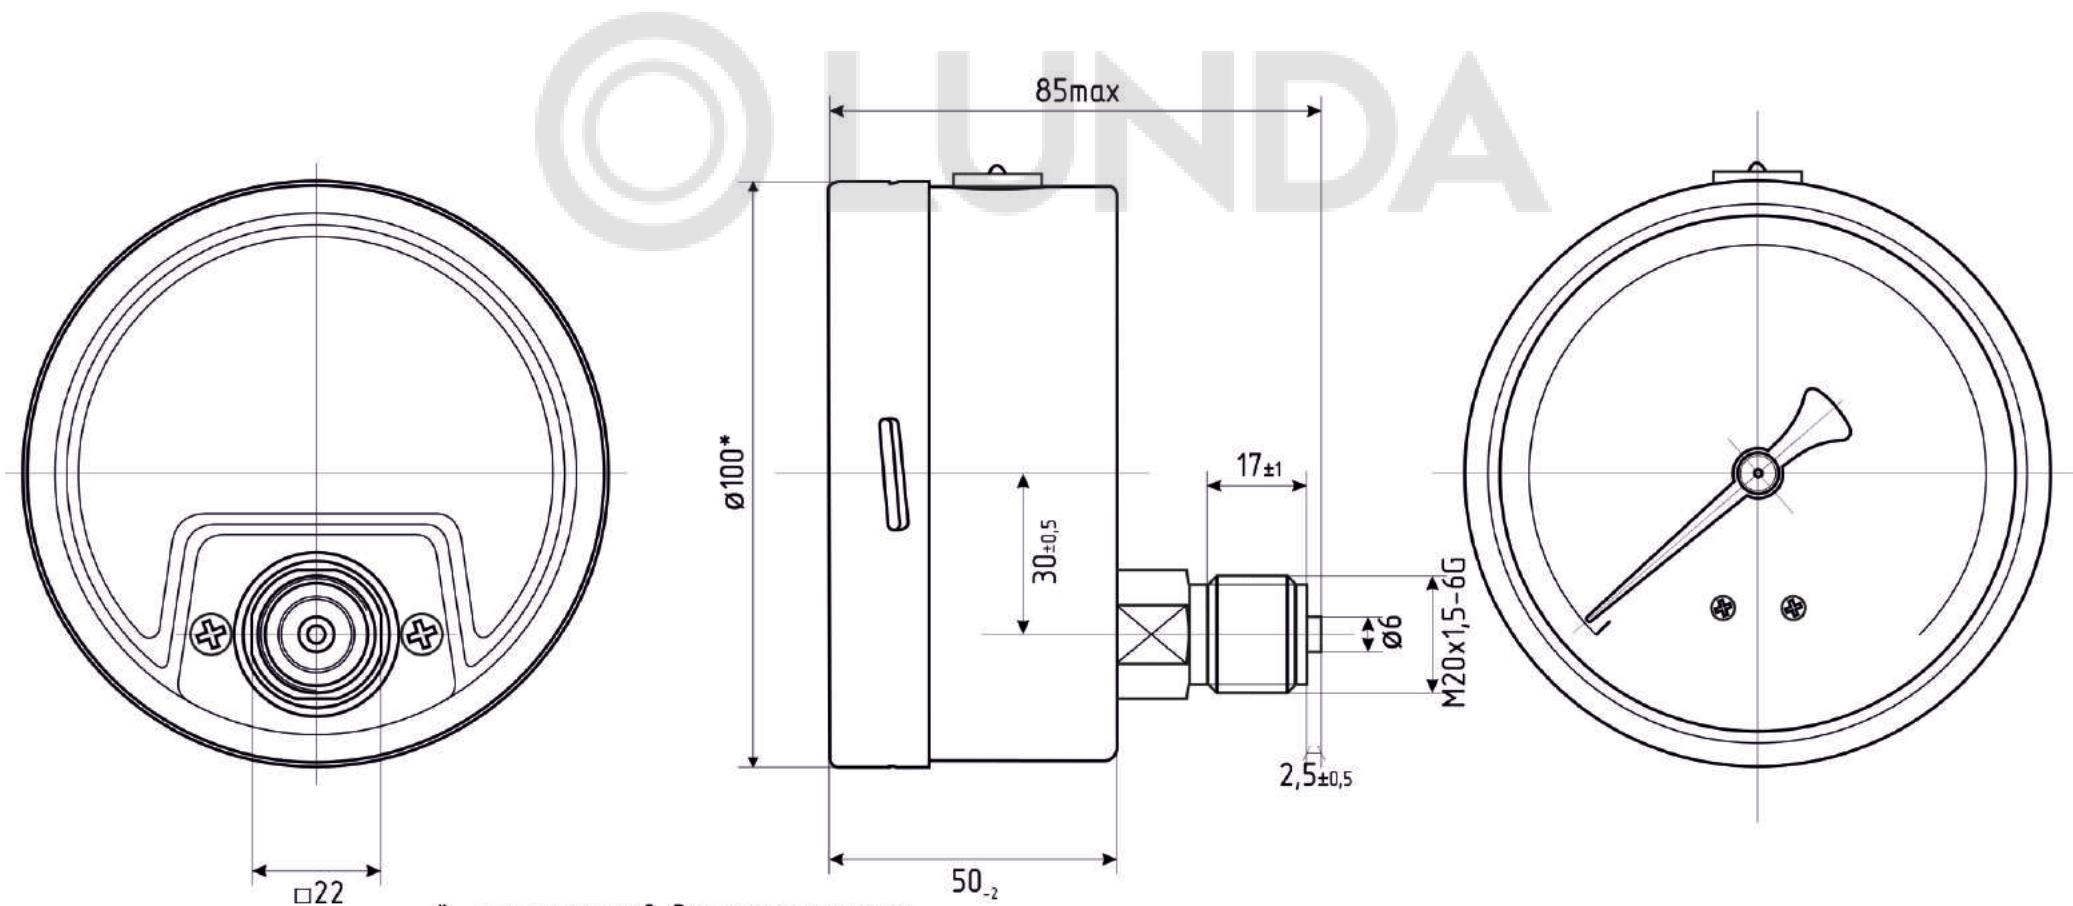

# ДМ8008-Вуф d.100 IP54 РШ Фл

\*- номинальный диаметр корпуса

# ДМ8008-Вуф d.100 IP54 РШ с передним фланцем

\* - номинальный диаметр корпуса

# ДМ8008-Вуф d.100 IP54 ОШ

\* - номинальный диаметр корпуса

# ДМ8008-Вуф d.100 IP54 ФОШ

\* - номинальный диаметр корпуса