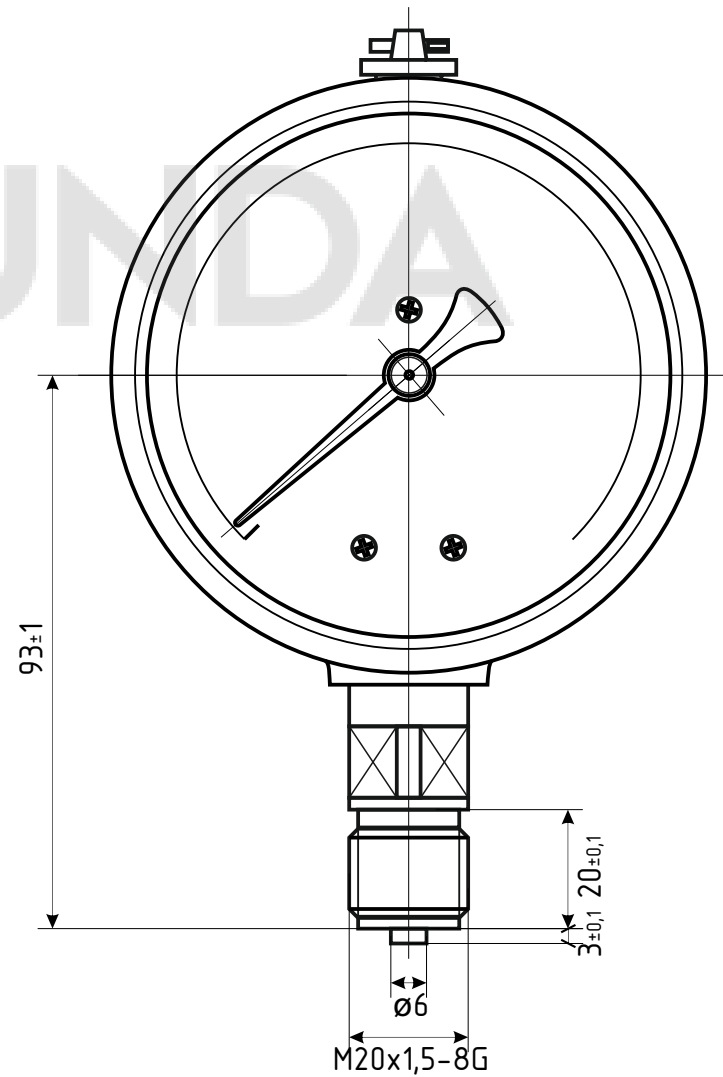

# ДМ8008-Вуф d.100 IP54 PШ

\*- номинальный диаметр корпуса

# ДМ8008-Вуф d.100 IP54 РШ Фл

\*- номинальный диаметр корпуса

# ДМ8008-Вуф d.100 IP54 РШ с передним фланцем

\* - номинальный диаметр корпуса

# ДМ8008-Вуф d.100 IP54 ФОШ

\* - номинальный диаметр корпуса