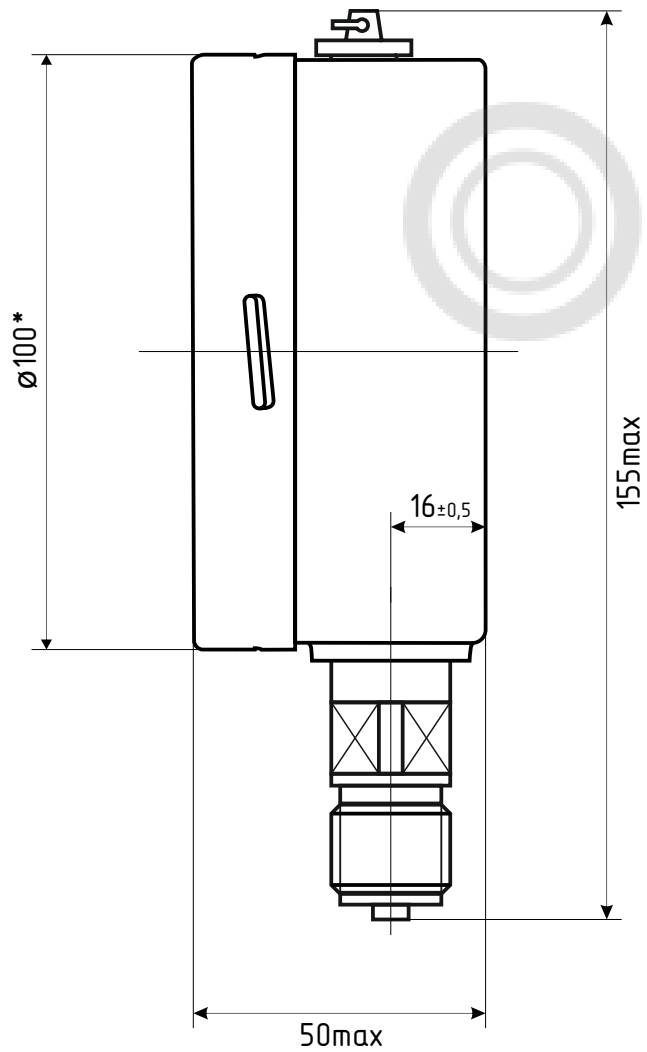

# ДМ8008-Вуф d.100 IP54 PШ

\*- номинальный диаметр корпуса

# ДМ8008-Вуф d.100 IP54 РШ Фл

\*- номинальный диаметр корпуса

# ДМ8008-Вуф d.100 IP54 РШ с передним фланцем

\* - номинальный диаметр корпуса

# ДМ8008-Вуф d.100 IP54 ОШ

\* - номинальный диаметр корпуса