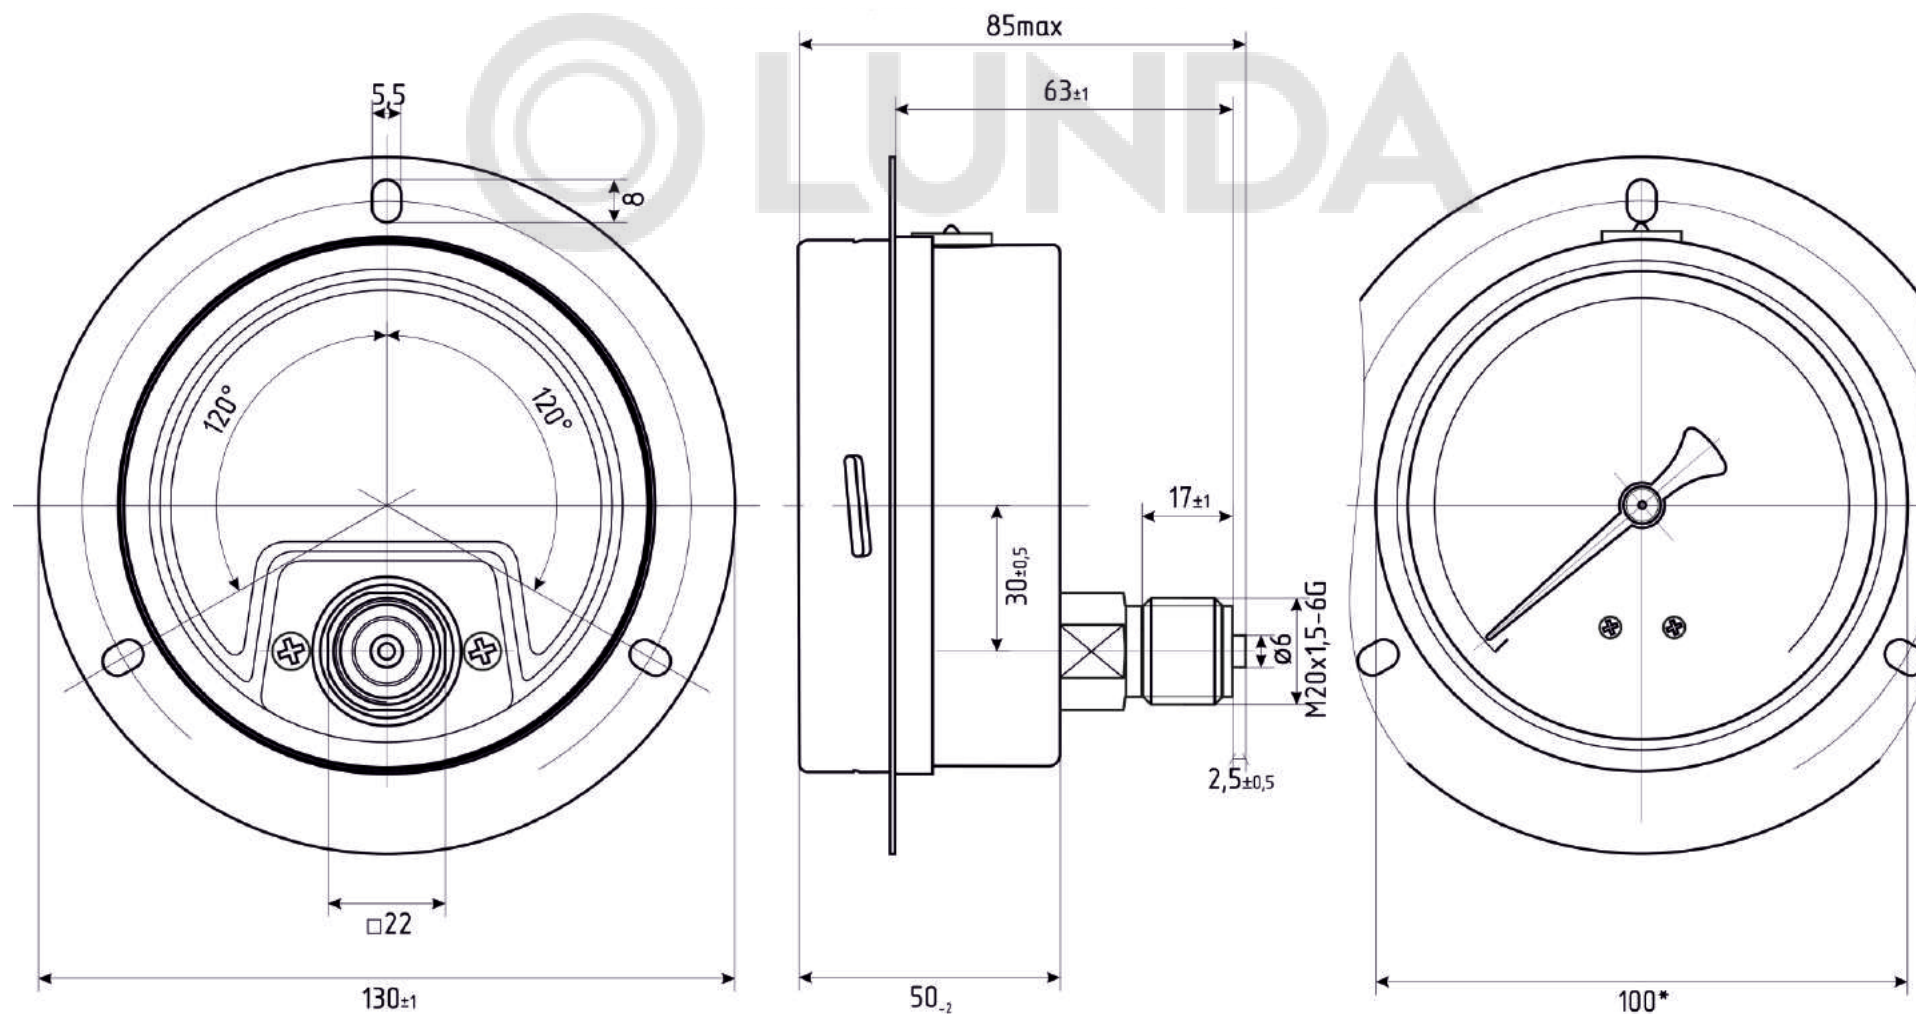

# ДМ8008-Вуф d.100 IP54 РШ Фл

\*- номинальный диаметр корпуса

# ДМ8008-Вуф d.100 IP54 РШ с передним фланцем

\* - номинальный диаметр корпуса

# ДМ8008-Вуф d.100 IP54 ОШ

\* - номинальный диаметр корпуса

# ДМ8008-Вуф d.100 IP54 ФОШ

\* - номинальный диаметр корпуса