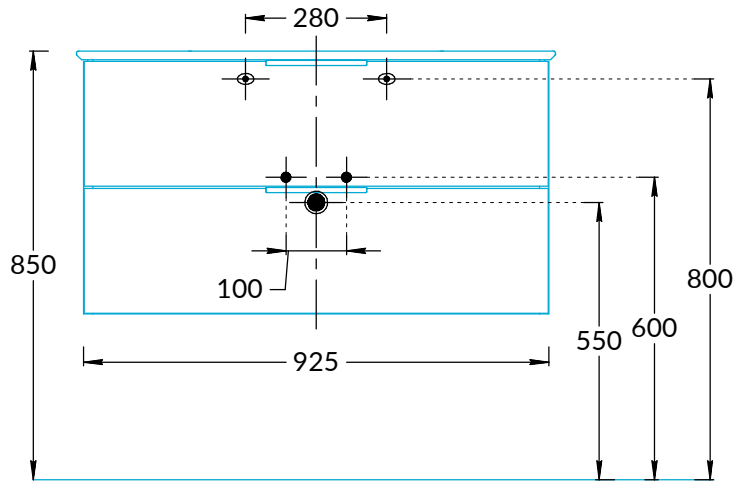

Тумбы PIANO FORTE PI.95, PI.85, PI.75, PI.65 Инструкция по установке

Потребуется дополнительный инвентарь для надежного монтажа изделия, который не входит в комплект поставки.

KERAMA MARAZZI